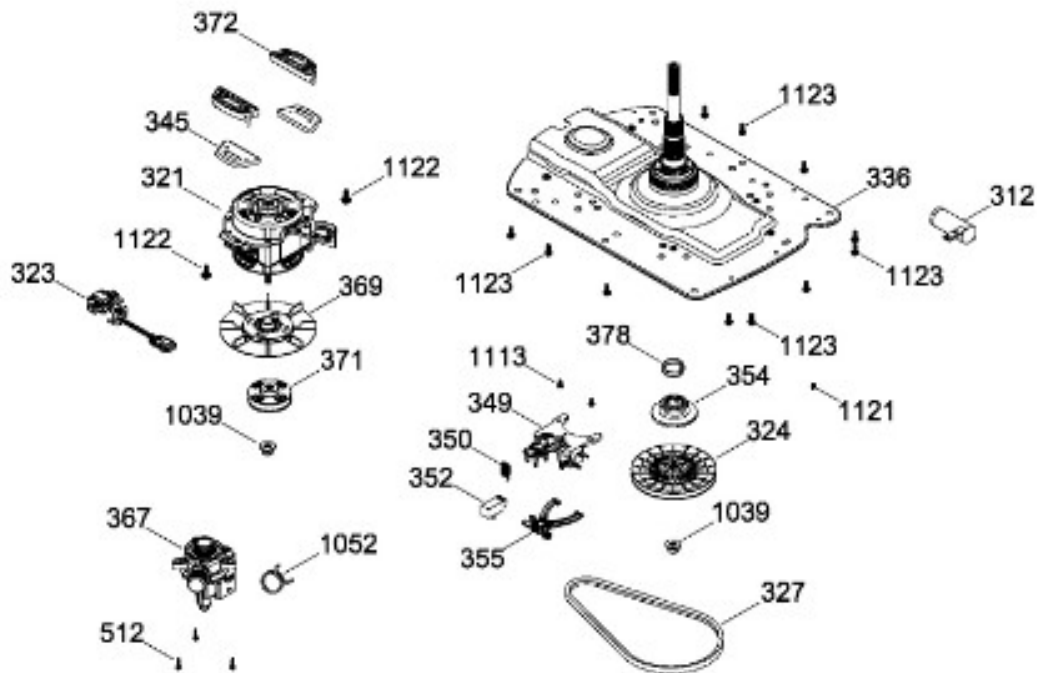

Venta de Refacciones
Electrodomesticas

LAVADORA LCA77104VGAB10

PARTES PARA TINA / TUB, BASKET & AGITATOR

LCA77104VGAB10

Distribuidor Autorizado

SurteRápido.com

Venta de Refacciones
Electrodomesticas

LAVADORA LCA77104VGAB10

SISTEMA MOTRIZ / PUMP & DRIVE COMPONENTS

LCA77104VGAB10

Distribuidor Autorizado

SurteRápido.com

Venta de Refacciones
Electrodomesticas

LAVADORA LCA77104VGAB10

Guía	Refacción	Descripción
6	WW01F01689	ENSAMBLE TOMACORRIENTE
9	WW01A00654	GOMA TAPA
12	WW01F01651	VALVULA DE AGUA CUADRUPLE
12	WW01F01651	VALVULA DE AGUA CUADRUPLE
20	WW01L01615	IML Y BEZEL ENSAMBLE
21	WW01L01541	COPETE
30	WW01F01698	ARNES PRINCIPAL ENSAMBLE
34	WW01L01549	SELLO COPETE
35	WW01L01668	PAPEL TERMOVOLT
36	WW01L01644	PERILLA ROTATORIA
39	WW01L01646	PERILLA CONTROL
44	WW01A00641	PIN ALINEAMIENTO
45	WW01F00597	MANGUERA
45	WW01F01987	MANGUERA
49	WW01L01624	PANEL POSTERIOR COPETE
56	WW01F01679	ARNES SEGURO TAPA
59	WW01A00651	CLIP CABLE
62	WW01F01748	BOTON INICIO
66	WW02F00735	SOPORTE TARJETA CONTROL
69	WW01F01855	TARJETA CONTROL
78	WW01F01676	ARNES VALVULAS
85	WW01F01777	SELECTOR ENSAMBLE
93	WW01L01530	GABINETE ENSAMBLE
96	WW01F01749	PATA NIVELADORA
96	WW01L01746	PATA NIVELADORA
96	WW01L01746	PATA NIVELADORA
96	WW01L01746	PATA NIVELADORA
98	WW01F01763	BISEL BLOCAPUERTAS
99	WW01L01660	SEGURO TAPA
103	WW01L01632	BISAGRA IZQUIERDA
104	WW01L01633	BISAGRA DERECHA
106	WW01L01630	BUJE
107	WW01L01631	BUJE
108	WW01L01506	CUBIERTA MANGUERA
108	WW01L01506	CUBIERTA MANGUERA