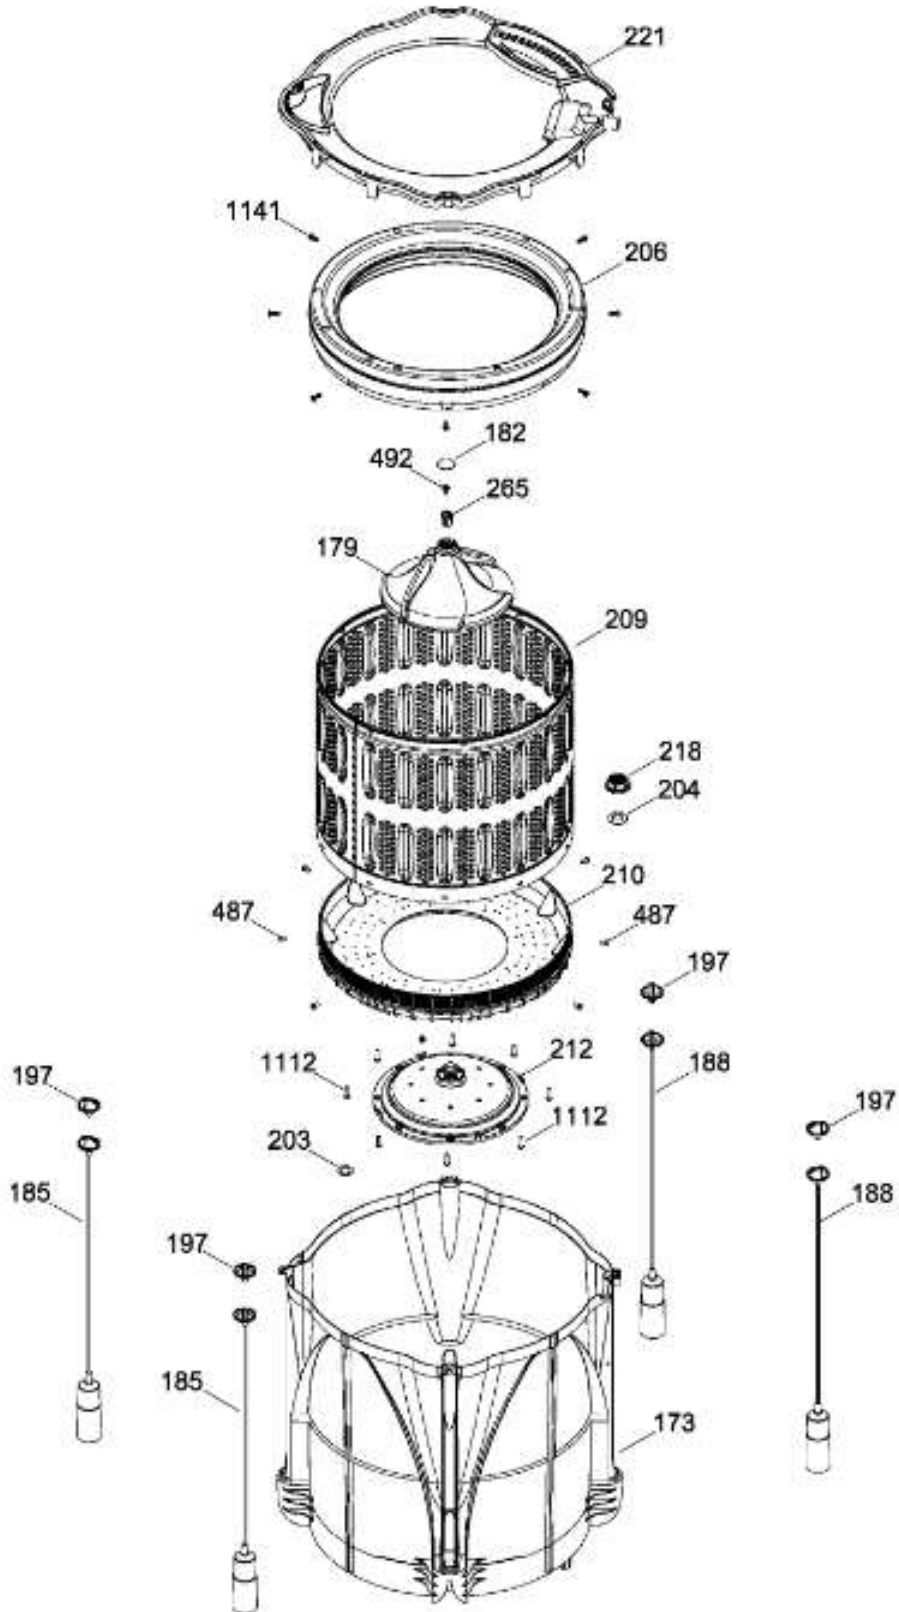

Venta de Refacciones
Electrodomesticas

LAVADORA LCA77104VGAB10

PARTES PARA TINA / TUB, BASKET & AGITATOR

LCA77104VGAB10

Distribuidor Autorizado

SurteRápido.com

Venta de Refacciones
Electrodomesticas

LAVADORA LCA77104VGAB10

SISTEMA MOTRIZ / PUMP & DRIVE COMPONENTS

LCA77104VGAB10

Distribuidor Autorizado

SurteRápido.com

Venta de Refacciones
Electrodomesticas

LAVADORA LCA77104VGAB10

Guía	Refacción	Descripción
6	WW01F01689	ENSAMBLE TOMACORRIENTE
9	WW01A00654	GOMA TAPA
12	WW01F01651	VALVULA DE AGUA CUADRUPLE
12	WW01F01651	VALVULA DE AGUA CUADRUPLE
20	WW01L01615	IML Y BEZEL ENSAMBLE
21	WW01L01541	COPETE
30	WW01F01698	ARNES PRINCIPAL ENSAMBLE
34	WW01L01549	SELLO COPETE
35	WW01L01668	PAPEL TERMOVOLT
36	WW01L01644	PERILLA ROTATORIA
39	WW01L01646	PERILLA CONTROL
44	WW01A00641	PIN ALINEAMIENTO
45	WW01F00597	MANGUERA
45	WW01F01987	MANGUERA
49	WW01L01624	PANEL POSTERIOR COPETE
56	WW01F01679	ARNES SEGURO TAPA
59	WW01A00651	CLIP CABLE
62	WW01F01748	BOTON INICIO
66	WW02F00735	SOPORTE TARJETA CONTROL
69	WW01F01855	TARJETA CONTROL
78	WW01F01676	ARNES VALVULAS
85	WW01F01777	SELECTOR ENSAMBLE
93	WW01L01530	GABINETE ENSAMBLE
96	WW01F01749	PATA NIVELADORA
96	WW01L01746	PATA NIVELADORA
96	WW01L01746	PATA NIVELADORA
96	WW01L01746	PATA NIVELADORA
98	WW01F01763	BISEL BLOCAPUERTAS
99	WW01L01660	SEGURO TAPA
103	WW01L01632	BISAGRA IZQUIERDA
104	WW01L01633	BISAGRA DERECHA
106	WW01L01630	BUJE
107	WW01L01631	BUJE
108	WW01L01506	CUBIERTA MANGUERA
108	WW01L01506	CUBIERTA MANGUERA