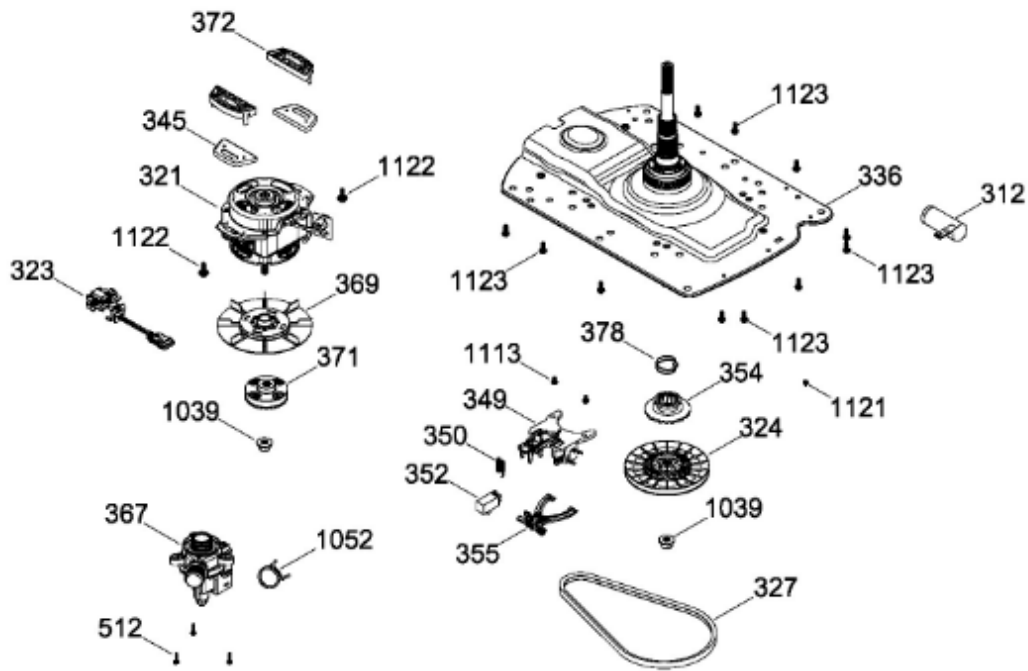

Distribuidor Autorizado

SurteRápido.com

Venta de Refacciones
Electrodomesticas

LAVADORA LCA77104VGAB11

SISTEMA MOTRIZ / PUMP & DRIVE COMPONENTS

LCA77104VGAB11

Distribuidor Autorizado

SurteRápido.com

Venta de Refacciones
Electrodomesticas

LAVADORA LCA77104VGAB11

Guía	Refacción	Descripción
6	WW01F01689	ENSAMBLE TOMACORRIENTE
9	WW01A00654	GOMA TAPA
12	WW01F01651	VALVULA DE AGUA CUADRUPLE
12	WW01F01651	VALVULA DE AGUA CUADRUPLE
20	WW01L01615	IML Y BEZEL ENSAMBLE
21	WW01L01541	COPETE
30	WW01F01870	ARNES PRINCIPAL
30	WW01F01959	ARNES PRINCIPAL
30	WW01F01981	ARNES PRINCIPAL
34	WW01L01549	SELLO COPETE
35	WW01L01668	PAPEL TERMOVOLT
36	WW01L01644	PERILLA ROTATORIA
39	WW01L01646	PERILLA CONTROL
44	WW01A00641	PIN ALINEAMIENTO
45	WW01F00597	MANGUERA
45	WW01F01987	MANGUERA
49	WW01L01624	PANEL POSTERIOR COPETE
56	WW01F01679	ARNES SEGURO TAPA
59	WW01A00651	CLIP CABLE
62	WW01F01748	BOTON INICIO
66	WW02F00735	SOPORTE TARJETA CONTROL
69	WW01F01855	TARJETA CONTROL
78	WW01F01676	ARNES VALVULAS
85	WW01F01777	SELECTOR ENSAMBLE
93	WW01L01530	GABINETE ENSAMBLE
96	WW01F01749	PATA NIVELADORA
96	WW01L01746	PATA NIVELADORA
96	WW01L01746	PATA NIVELADORA
96	WW01L01746	PATA NIVELADORA
98	WW01F01763	BISEL BLOCAPUERTAS
99	WW01L01660	SEGURO TAPA
103	WW01L01632	BISAGRA IZQUIERDA
104	WW01L01633	BISAGRA DERECHA
106	WW01L01630	BUJE
107	WW01L01631	BUJE