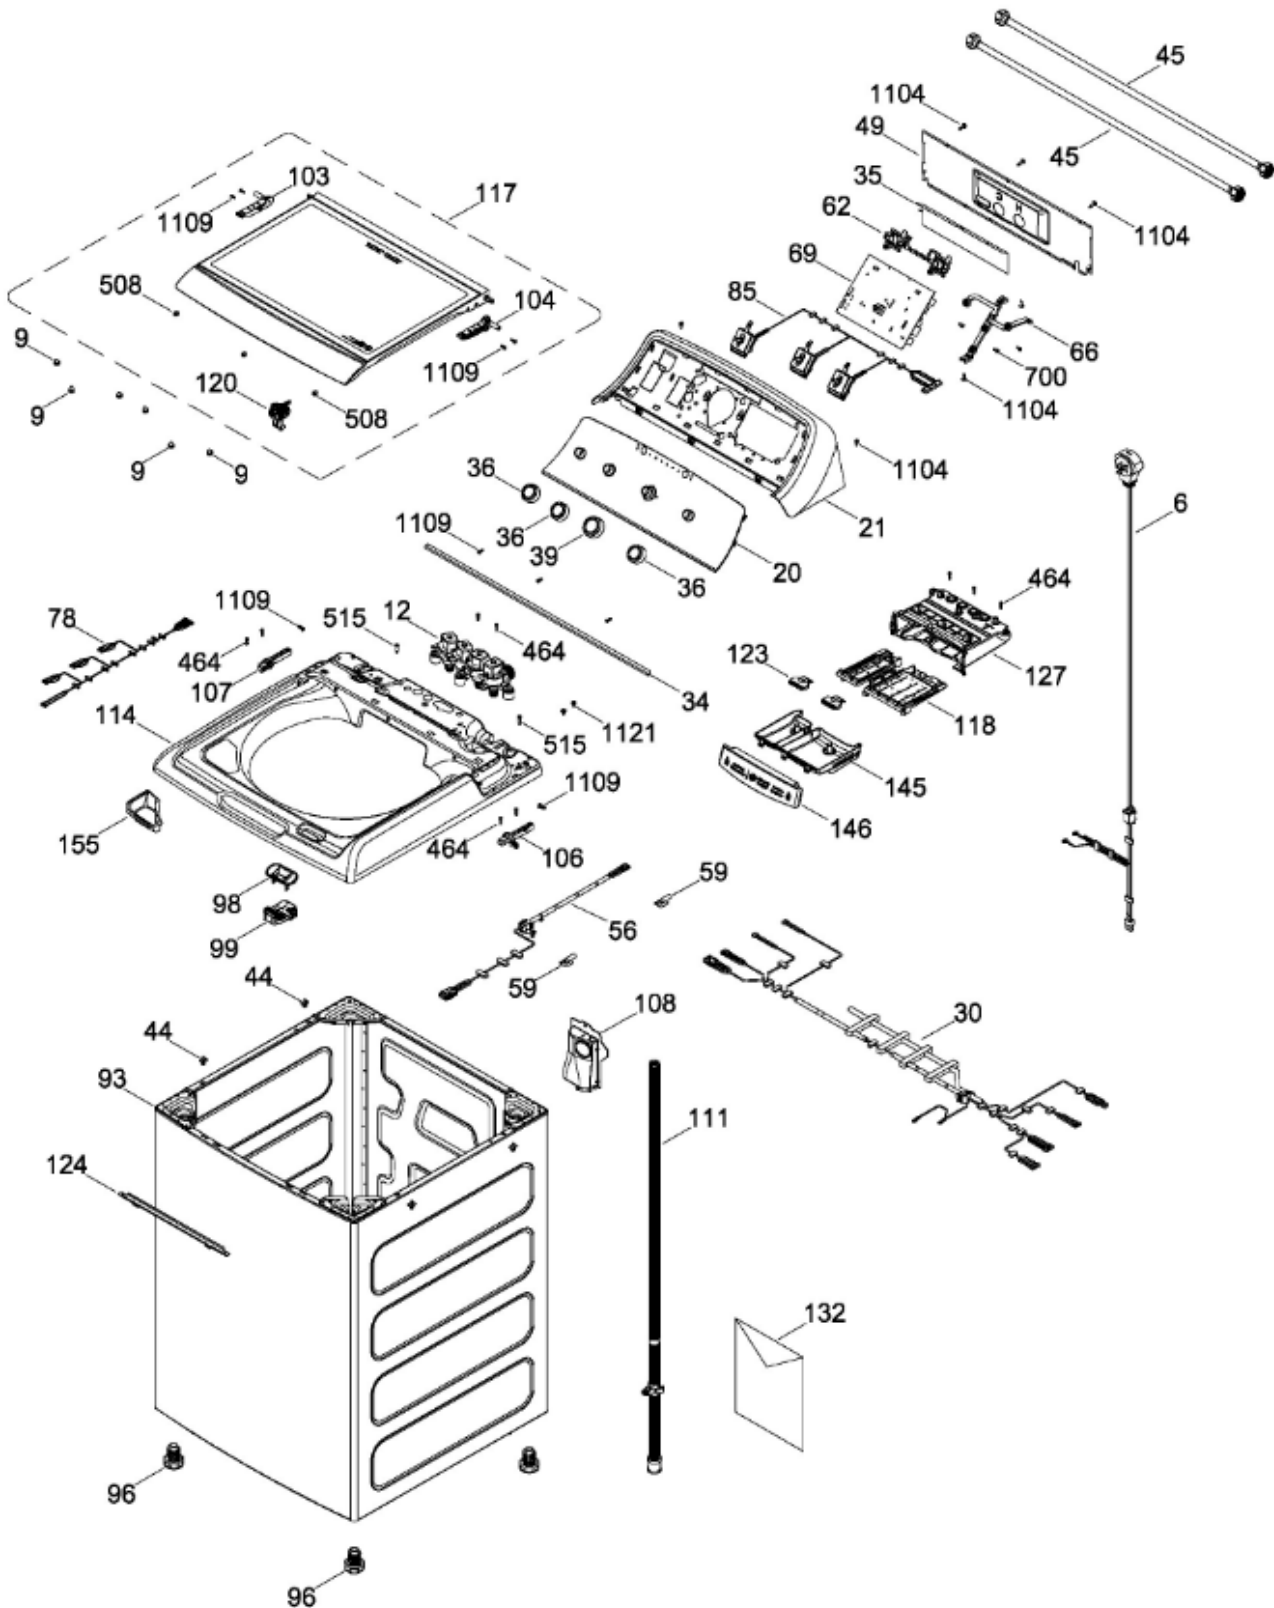

COPETE / BACKSPLASH
GABINETE Y CUBIERTA / CABINET & COVER

LCA77104VGAB11

Distribuidor Autorizado

SurteRápido.com

Venta de Refacciones
Electrodomesticas

LAVADORA LCA77104VGAB11

PARTES PARA TINA / TUB, BASKET & AGITATOR

SurteRápido.com

Venta de Refacciones
Electrodomesticas

LAVADORA LCA77104VGAB11

Guía	Refacción	Descripción
6	WW01F01689	ENSAMBLE TOMACORRIENTE
9	WW01A00654	GOMA TAPA
12	WW01F01651	VALVULA DE AGUA CUADRUPLE
12	WW01F01651	VALVULA DE AGUA CUADRUPLE
20	WW01L01615	IML Y BEZEL ENSAMBLE
21	WW01L01541	COPETE
30	WW01F01870	ARNES PRINCIPAL
30	WW01F01959	ARNES PRINCIPAL
30	WW01F01981	ARNES PRINCIPAL
34	WW01L01549	SELLO COPETE
35	WW01L01668	PAPEL TERMOVOLT
36	WW01L01644	PERILLA ROTATORIA
39	WW01L01646	PERILLA CONTROL
44	WW01A00641	PIN ALINEAMIENTO
45	WW01F00597	MANGUERA
45	WW01F01987	MANGUERA
49	WW01L01624	PANEL POSTERIOR COPETE
56	WW01F01679	ARNES SEGURO TAPA
59	WW01A00651	CLIP CABLE
62	WW01F01748	BOTON INICIO
66	WW02F00735	SOPORTE TARJETA CONTROL
69	WW01F01855	TARJETA CONTROL
78	WW01F01676	ARNES VALVULAS
85	WW01F01777	SELECTOR ENSAMBLE
93	WW01L01530	GABINETE ENSAMBLE
96	WW01F01749	PATA NIVELADORA
96	WW01L01746	PATA NIVELADORA
96	WW01L01746	PATA NIVELADORA
96	WW01L01746	PATA NIVELADORA
98	WW01F01763	BISEL BLOCAPUERTAS
99	WW01L01660	SEGURO TAPA
103	WW01L01632	BISAGRA IZQUIERDA
104	WW01L01633	BISAGRA DERECHA
106	WW01L01630	BUJE
107	WW01L01631	BUJE