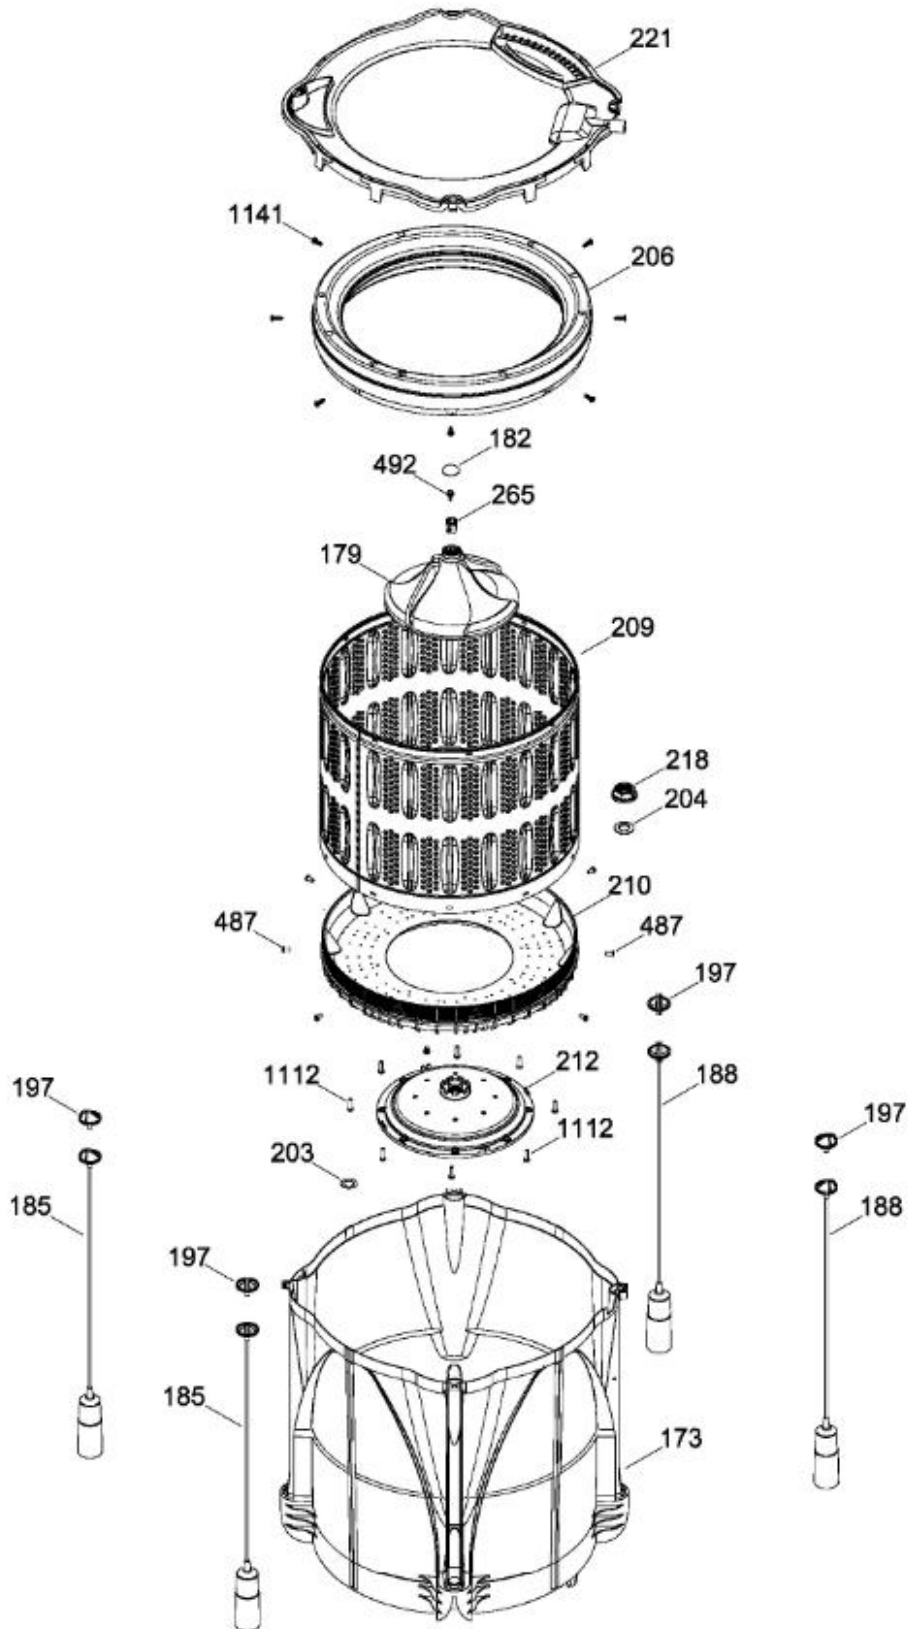

Distribuidor Autorizado

SurteRápido.com

Venta de Refacciones
Electrodomesticas

LAVADORA LCA77104VGAB11

PARTES PARA TINA / TUB, BASKET & AGITATOR

LCA77104VGAB11