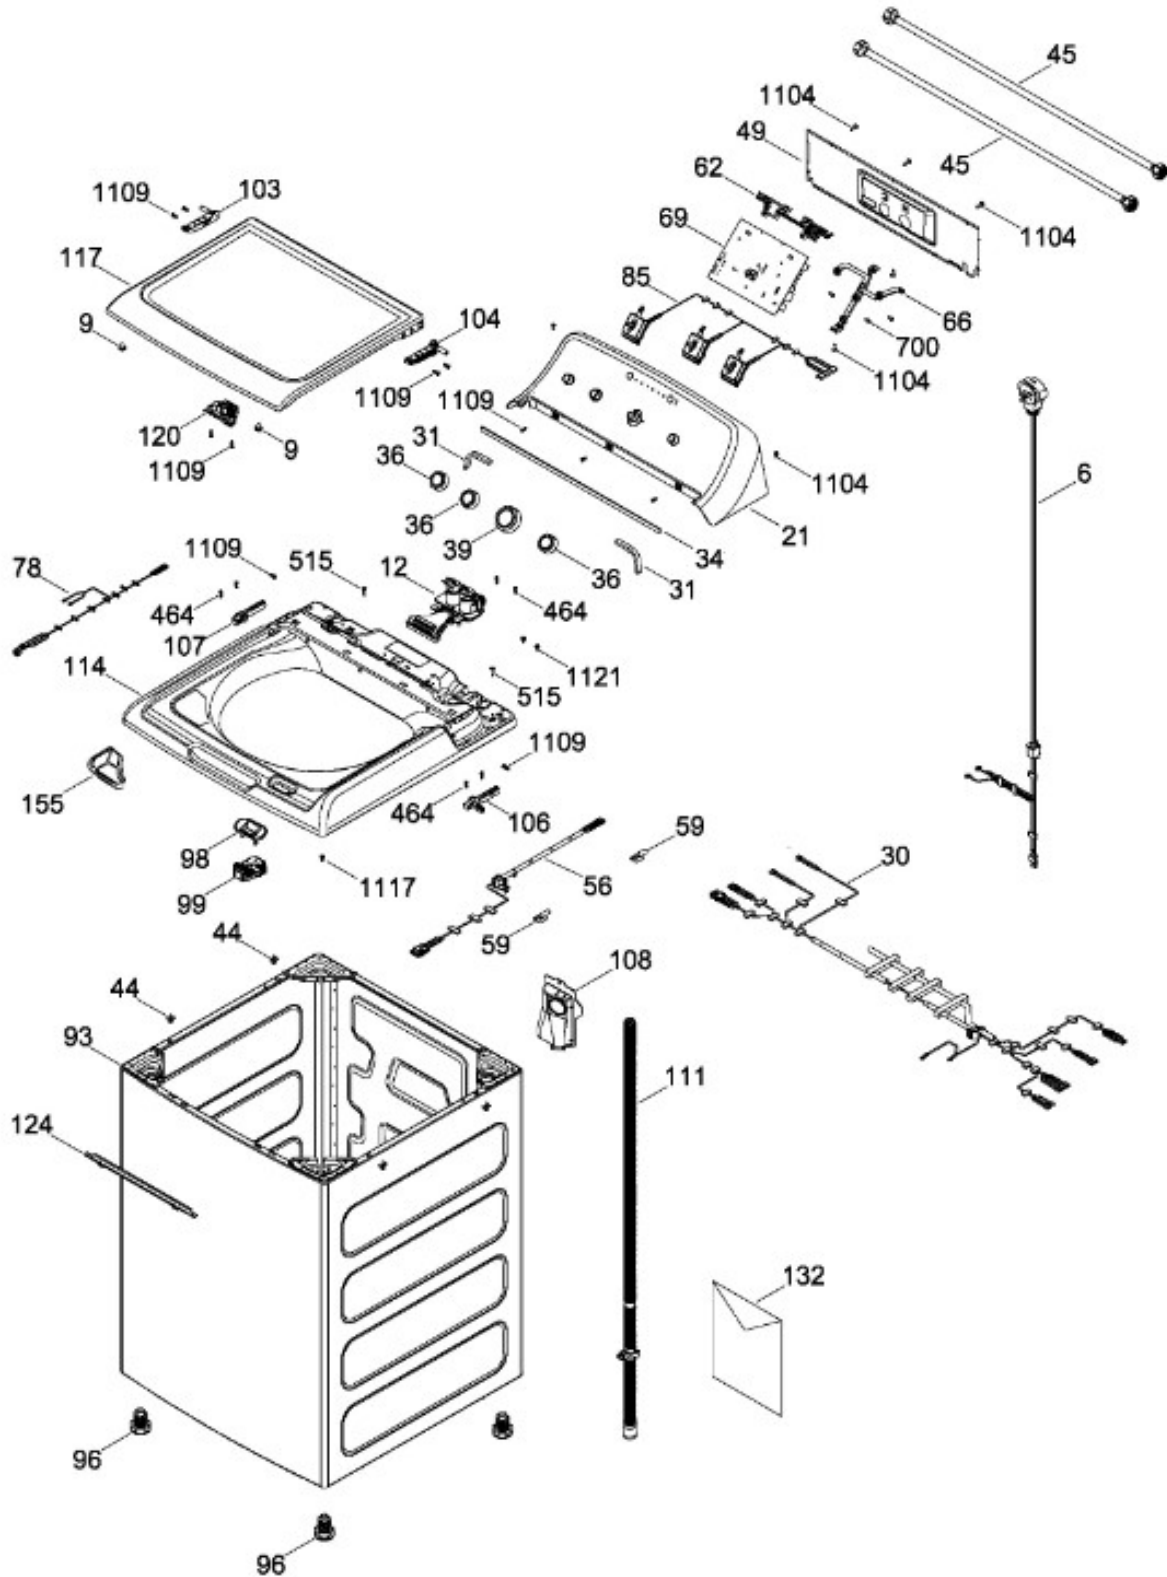

# LAVADORA LCA77114CBAB01

COPETE / BACKSPLASH  
GABINETE Y CUBIERTA / CABINET & COVER

LCA77114CBAB01

Distribuidor Autorizado

SurteRápido.com

Venta de Refacciones  
Electrodomesticas

# LAVADORA LCA77114CBAB01

PARTES PARA TINA / TUB, BASKET & AGITATOR

LCA77114CBAB01

Distribuidor Autorizado

SurteRápido.com

Venta de Refacciones  
Electrodomesticas

# LAVADORA LCA77114CBAB01

SISTEMA MOTRIZ / PUMP & DRIVE COMPONENTS

LCA77114CBAB01

Distribuidor Autorizado

**SurteRápido.com**

Venta de Refacciones  
Electrodomesticas

# LAVADORA LCA77114CBAB01

Guía	Refacción	Descripción
6	WW01F01689	ENSAMBLE TOMACORRIENTE
9	WW01A00654	GOMA TAPA
12	WW01F01773	VALVULA AGUA DOBLE
12	WW01F01773	VALVULA AGUA DOBLE
21	WW01L01686	ETIQUETA Y COPETE ENS
30	WW01F01698	ARNES PRINCIPAL ENSAMBLE
31	WW01L01676	SELLADOR COPETE
34	WW01L01675	SELLADOR COPETE
36	WW01L01643	PERILLA ROTATORIA
39	WW01L01645	PERILLA CONTROL
44	WW01A00641	PIN ALINEAMIENTO
45	WW01F00597	MANGUERA
45	WW01F01987	MANGUERA
49	WW01L01624	PANEL POSTERIOR COPETE
56	WW01F01679	ARNES SEGURO TAPA
59	WW01A00651	CLIP CABLE
62	WW01L01703	BOTON INICIO / PAUSA
66	WW02F00735	SOPORTE TARJETA CONTROL
69	WW01F01810	TARJETA Y SOFTWARE
78	WW01F01677	ARNES VALVULAS
78	WW01F01677	ARNES VALVULAS
85	WW01F01777	SELECTOR ENSAMBLE
93	WW01L01529	GABINETE ENSAMBLE
96	WW01F01749	PATA NIVELADORA
96	WW01L01746	PATA NIVELADORA
96	WW01L01746	PATA NIVELADORA
96	WW01L01746	PATA NIVELADORA
98	WW01F01763	BISEL BLOCAPUERTAS
98	WW01F01763	BISEL BLOCAPUERTAS
99	WW01L01660	SEGURO TAPA
103	WW01L01632	BISAGRA IZQUIERDA
104	WW01L01633	BISAGRA DERECHA
106	WW01L01630	BUJE
107	WW01L01631	BUJE
108	WW01L01506	CUBIERTA MANGUERA