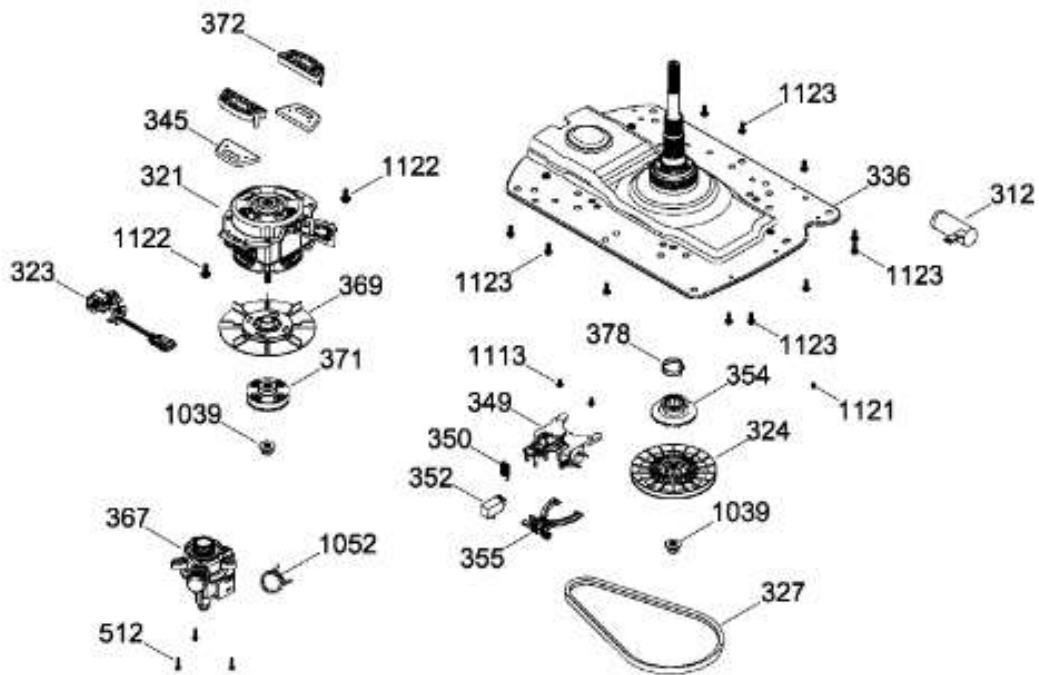

# LAVADORA LCA77114CBAB01

PARTES PARA TINA / TUB, BASKET & AGITATOR

LCA77114CBAB01

Distribuidor Autorizado

SurteRápido.com

Venta de Refacciones  
Electrodomesticas

# LAVADORA LCA77114CBAB01

SISTEMA MOTRIZ / PUMP & DRIVE COMPONENTS

LCA77114CBAB01

Distribuidor Autorizado

**SurteRápido.com**

Venta de Refacciones  
Electrodomesticas

# LAVADORA LCA77114CBAB01

Guía	Refacción	Descripción
6	WW01F01689	ENSAMBLE TOMACORRIENTE
9	WW01A00654	GOMA TAPA
12	WW01F01773	VALVULA AGUA DOBLE
12	WW01F01773	VALVULA AGUA DOBLE
21	WW01L01686	ETIQUETA Y COPETE ENS
30	WW01F01698	ARNES PRINCIPAL ENSAMBLE
31	WW01L01676	SELLADOR COPETE
34	WW01L01675	SELLADOR COPETE
36	WW01L01643	PERILLA ROTATORIA
39	WW01L01645	PERILLA CONTROL
44	WW01A00641	PIN ALINEAMIENTO
45	WW01F00597	MANGUERA
45	WW01F01987	MANGUERA
49	WW01L01624	PANEL POSTERIOR COPETE
56	WW01F01679	ARNES SEGURO TAPA
59	WW01A00651	CLIP CABLE
62	WW01L01703	BOTON INICIO / PAUSA
66	WW02F00735	SOPORTE TARJETA CONTROL
69	WW01F01810	TARJETA Y SOFTWARE
78	WW01F01677	ARNES VALVULAS
78	WW01F01677	ARNES VALVULAS
85	WW01F01777	SELECTOR ENSAMBLE
93	WW01L01529	GABINETE ENSAMBLE
96	WW01F01749	PATA NIVELADORA
96	WW01L01746	PATA NIVELADORA
96	WW01L01746	PATA NIVELADORA
96	WW01L01746	PATA NIVELADORA
98	WW01F01763	BISEL BLOCAPUERTAS
98	WW01F01763	BISEL BLOCAPUERTAS
99	WW01L01660	SEGURO TAPA
103	WW01L01632	BISAGRA IZQUIERDA
104	WW01L01633	BISAGRA DERECHA
106	WW01L01630	BUJE
107	WW01L01631	BUJE
108	WW01L01506	CUBIERTA MANGUERA