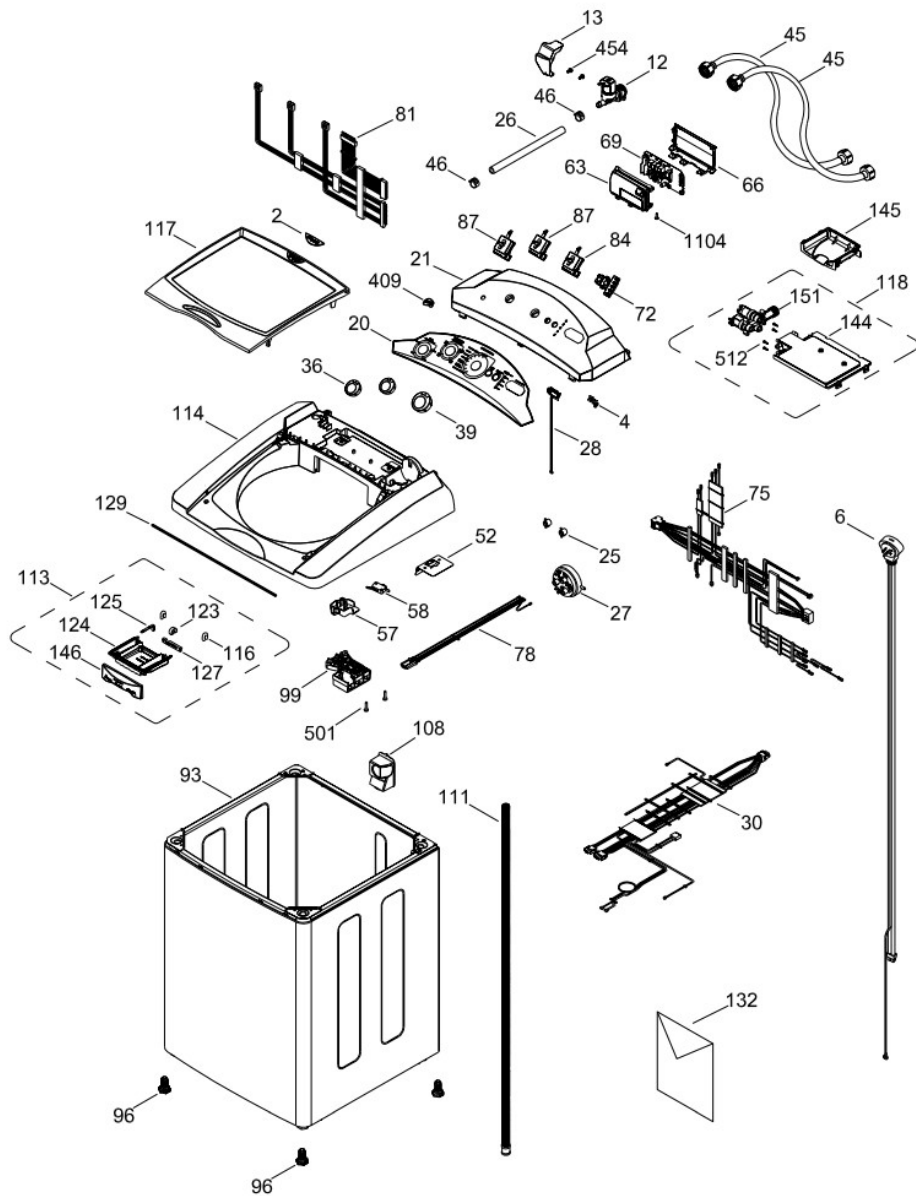

Distribuidor Autorizado

SurteRápido.com

Venta de Refacciones
Electrodomesticas

Lavadora Mabe LCF19385XBB00

SISTEMA ELECTRICO

LCF19385XBB00
LCF19385XGG00