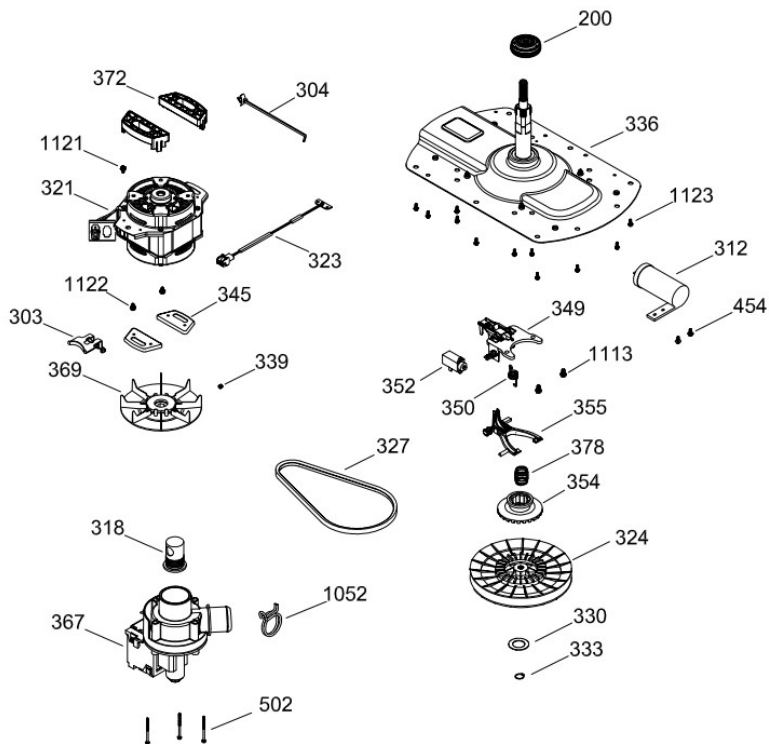

# Lavadora Mabe LCF19385XBB00

SISTEMA MECANICO

LCF19385XBB00  
LCF19385XGG00

Distribuidor Autorizado

**SurteRápido.com**

Venta de Refacciones  
Electrodomesticas

Lavadora Mabe LCF19385XBB00

Guía	Componente	Descripción
2	323B2304P002	LOGO GOTA
4	277B1241P008	LOGO 19KG
6	189D3208P002	CABLE TOMACORRIENTE
12	323B1472P002	UNIVALVULA
13	253C1157P001	PROTECTOR VALVULA
20	233D2161P002	OVERLAY
25	323B1408P001	ABRAZADERA MANGUERA
26	277B1147P001	MANGUERA
27	228C2084P006	PRESOSTATO
28	323B2625G002	DELAY START ENS
30	189D5454G006	ARNES GABINETE
36	323B2545G001	ENS. PERILLA ROTATORIA
39	323B2544G001	ENS. PERILLA CONTROL
45	233D1368G001	MANGUERA
45	233D2851G001	MANGUERA
46	277B1146P002	ABRAZADERA MANGUERA
52	228C2385P001	SOPORTE METALICO
57	323B2379P002	SOPORTE SWITCH
58	323B2500P002	MICRO INTERRUPTOR
58	323B2500P006	MICRO INTERRUPTOR
63	189D5318P001	PROTECTOR TARJETA
66	189D5218P001	PROTECTOR BASE TARJETA
69	A00G12R12	TARJETA ELECTRONICA
72	189D2761G009	BOTON SELECTOR
75	189D3832G010	ARNES CUBIERTA
78	189D3652G002	ARNES PRESOSTATO
81	189D3653G005	ARNES SELECTOR
84	228C1256G005	SELECTOR PROGRAMA