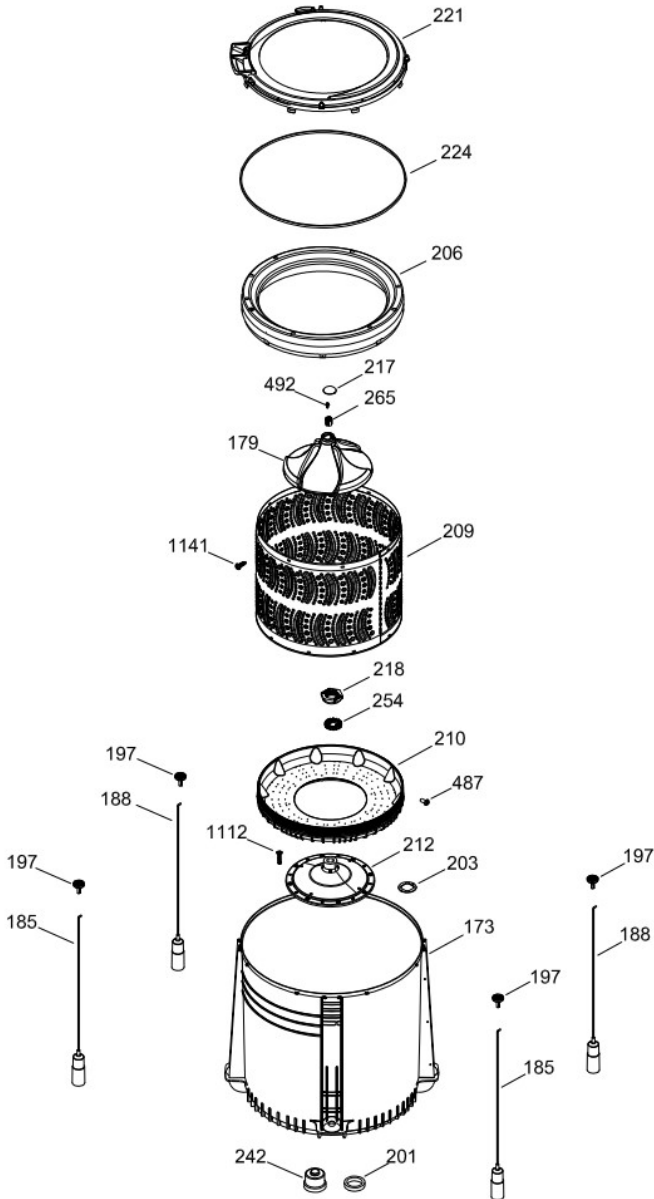

Distribuidor Autorizado

SurteRápido.com

Venta de Refacciones
Electrodomesticas

Lavadora Mabe LCF19385XBB00

SISTEMA HIDRAULICO

LCF19385XBB00
LCF19385XGG00