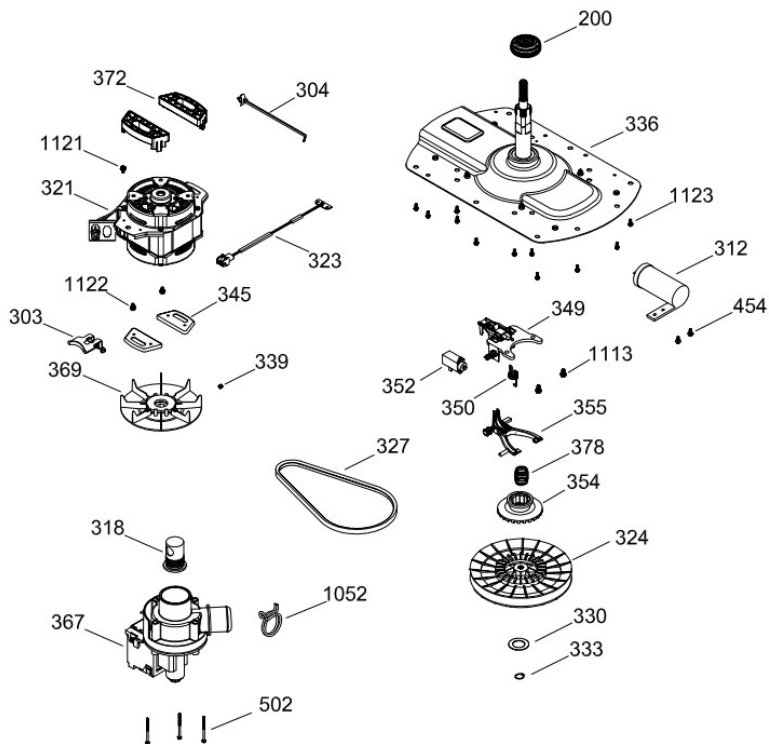

SISTEMA MECANICO

LCF19385XBB00
LCF19385XGG00

Distribuidor Autorizado

SurteRápido.com

Venta de Refacciones
Electrodomesticas

Lavadora Mabe LCF19385XGG00

Guía	Componente	Descripción
2	323B2304P002	LOGO GOTA
4	277B1241P008	LOGO 19KG
6	189D3208P002	CABLE TOMACORRIENTE
12	323B1472P002	UNIVALVULA
13	253C1157P001	PROTECTOR VALVULA
20	233D2161P002	OVERLAY
21	189D3331P010	PAINEL DE CONTROLE
21	189D3331P014	PAINEL DE CONTROLE
25	323B1408P001	ABRAZADERA MANGUERA
26	277B1147P001	MANGUERA
27	228C2084P006	PRESOSTATO
28	323B2625G002	DELAY START ENS
30	189D5454G006	ARNES GABINETE
36	323B2545G005	KNOB ROTARY ASSEMBLY SILVER PO
39	323B2544G005	KNOB CONTROL ASSEMBY SILVER PO
45	233D1368G001	MANGUERA
45	233D2851G001	MANGUERA
46	277B1146P002	ABRAZADERA MANGUERA
52	228C2385P001	SOPORTE METALICO
57	323B2379P002	SOPORTE SWITCH
58	323B2500P002	MICRO INTERRUPTOR
58	323B2500P006	MICRO INTERRUPTOR
63	189D5318P001	PROTECTOR TARJETA
66	189D5218P001	PROTECTOR BASE TARJETA
69	A00G12R12	TARJETA ELECTRONICA
72	189D2761G009	BOTON SELECTOR
75	189D3832G010	ARNES CUBIERTA
78	189D3652G002	ARNES PRESOSTATO