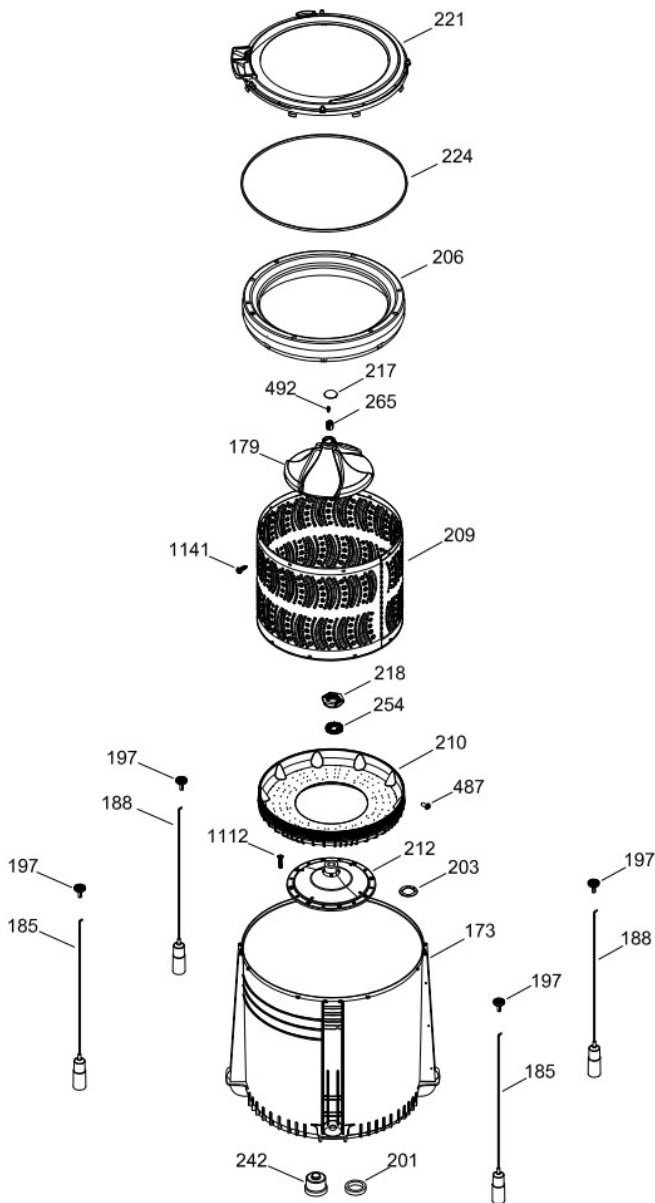

Distribuidor Autorizado

SurteRápido.com

Venta de Refacciones
Electrodomesticas

Lavadora Mabe LCF19385XGG00

SISTEMA HIDRAULICO

LCF19385XBB00
LCF19385XGG00