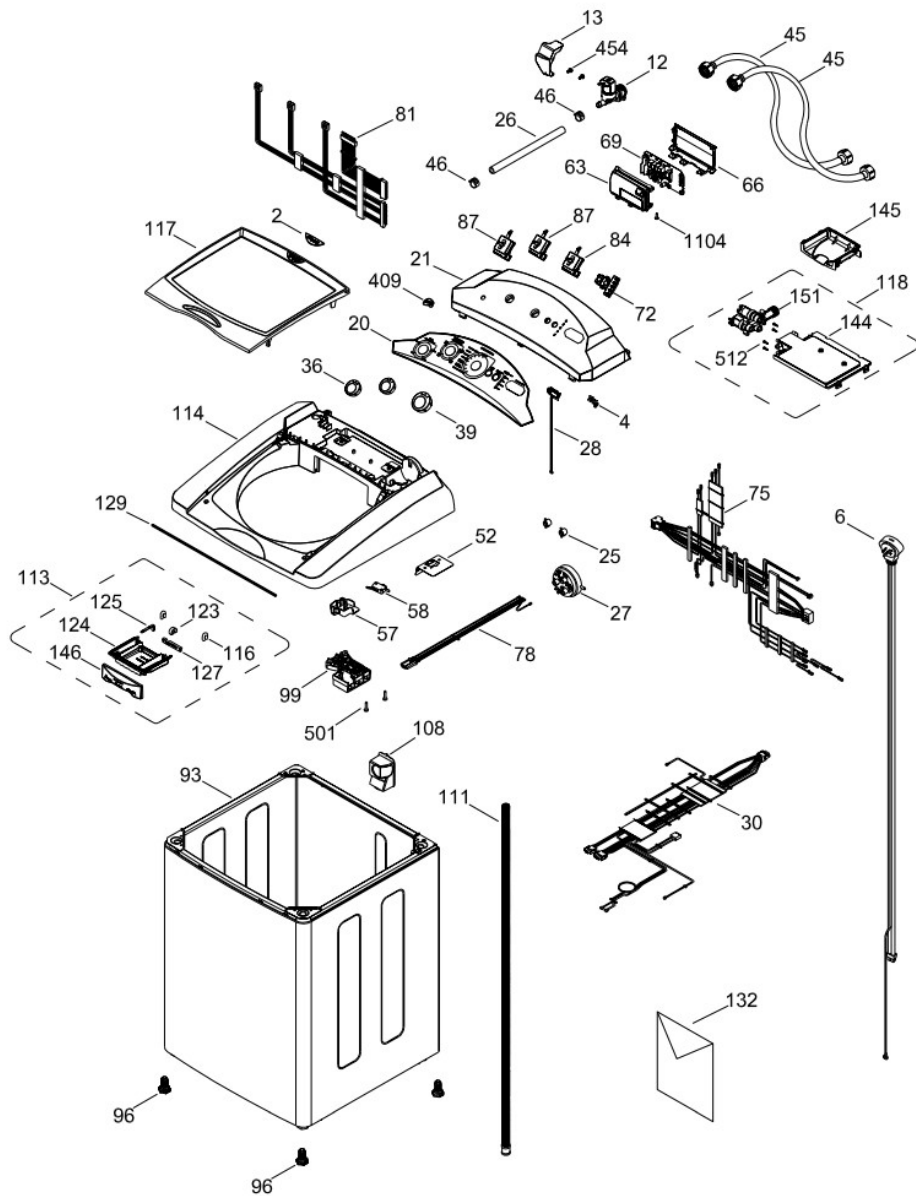

Distribuidor Autorizado

SurteRápido.com

Venta de Refacciones
Electrodomesticas

Lavadora Mabe LCF19385XGG00

SISTEMA ELECTRICO

LCF19385XBB00
LCF19385XGG00