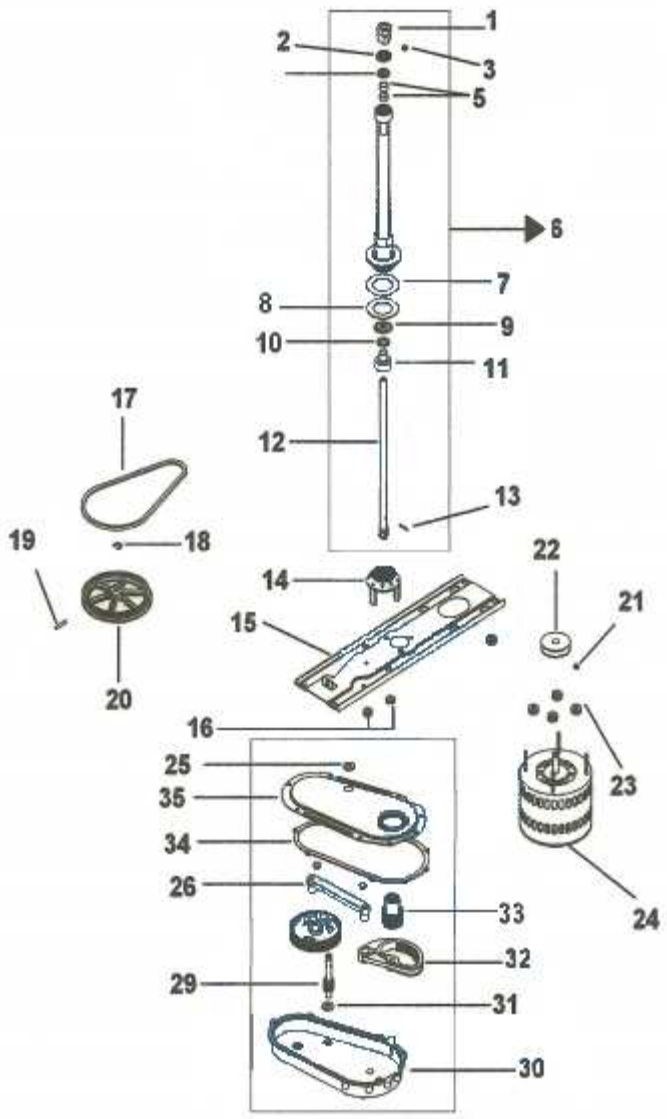

Distribuidor Autorizado

SurteRápido.com

Venta de Refacciones
Electrodomesticas

LCG07 TINAS

LCG07 TINAS

1	W4202	ANILLO TAPA
2	W6035	TAPA TINA SIN AGUJERO
3	W3582	EMPAQUE HULE TAPA
4	W2539	PERILLA AGITADOR
5	411000	EMPAQUE PERILLA DESCONTINUADO
6	W8505	AGITADOR NEGRO 7.5 KG
	W8455	AGITADOR BLANCO
7	W3811	RONDANA COJIN
8	W0426	EMPAQUE PROTECTOR TINA
10	W4867	GUIA INFERIOR AGITADOR
11	W2093	RONDANA COJIN
12	W0430	TORNILLO TAPA
13	W3560	TINA 7.5 KG
14	W4793	COLADERA TINA
15	W4804	MANGUERA DESAGUE PVC
16	W2753	EMPAQUE FALDON DESCONTINUADO
17	W3555	GROMET MANGUERA
18	W4664	SOPORTE TRANSMISION (S/P)
19	W8310	FALDON GE SIN AGUJEROS (S/P)
20	W2074	CANDADO RODADILLO (S/P)
21	W2075	RADADILLO CON CANDADO
22	W6257	SOPORTE CANAL TRANSMISION (S/P)
23	W4781	RELOJ MECANICO 20 MIN
25	W2064	PERILLA RELOJ (S/P)
26	W4777	SWITCH BALANCIN (S/P)
27	D910	CABLE TOMACORRIENTE

LCG07 TRANSMISION

LCG07 TRANSMISION

1	W3450	BLOCK
2	T10056	OPRESOR 5/16 ROSCA
3	409405	SELLO POSTE
4	934208	FELPA
5	W9002	CHUMACERA POSTE
6	431419	POSTE LAVADO COMPLETO
7	408506	EMPAQUE POSTE HULE
8	408417	EMPAQUE POSTE
9	414913	BOTAGUA METALICO
11	W3441	BOTAGUA LAVADORA
12	W4731	FLECHA LAVADO
13	W1079	PERNO FLECHA
14	W4668	BASE ARAÑA PLASTICO
15	W8311	CANAL TRANSMISION
17	W0895	BANDA
18	928510	CANDADO "E"
19	L1400	PERNO POLEA
20	W6239	POLEA TRANSMISION
21	T10145	OPRESOR 1/4 ROSCA FINA
22	W4685	POLEA MOTOR DESCONTINUADO
24	M1248	MOTOR GE CINSA
25	*061870	FELPA LUBRICANTE
26	M1570	BIELA (S/P)
27	M1465	TRANSMISION COMPLETA
28	M1572	ENGRANE CORONA
29	M1574B	SINFÍN CON PERFORACION
30	M1575	CAJA TRANSMISION SOLA
31	928402	LAINA GRUESA
32	M1573	ENGRANE SEGMENTO
33	M1571	ENGRENE AGITADOR
34	M1076	EMPAQUE TRANSMISION
35	M1581	TAPA TRANSMISION SOLA (S/P)