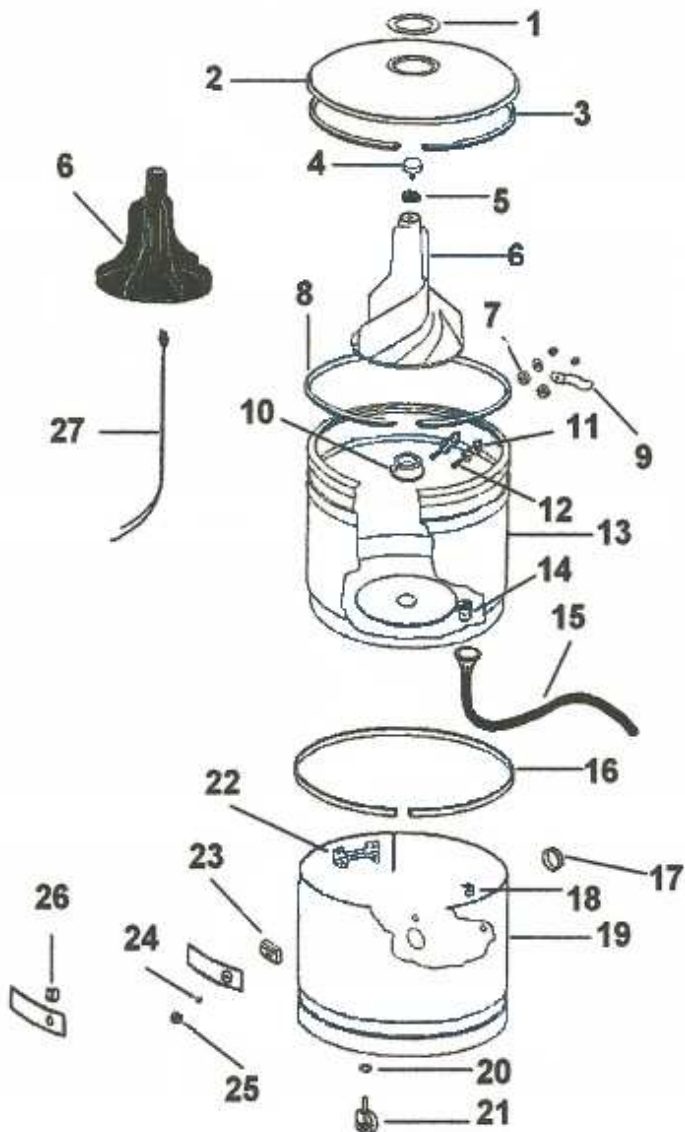

Distribuidor Autorizado

SurteRápido.com

Venta de Refacciones
Electrodomesticas

LCG07 TINAS

LCG07 TINAS

1	W4202	ANILLO TAPA
2	W6035	TAPA TINA SIN AGUJERO
3	W3582	EMPAQUE HULE TAPA
4	W2539	PERILLA AGITADOR
5	411000	EMPAQUE PERILLA DESCONTINUADO
6	W8505	AGITADOR NEGRO 7.5 KG
	W8455	AGITADOR BLANCO
7	W3811	RONDANA COJIN
8	W0426	EMPAQUE PROTECTOR TINA
10	W4867	GUIA INFERIOR AGITADOR
11	W2093	RONDANA COJIN
12	W0430	TORNILLO TAPA
13	W3560	TINA 7.5 KG
14	W4793	COLADERA TINA
15	W4804	MANGUERA DESAGUE PVC
16	W2753	EMPAQUE FALDON DESCONTINUADO
17	W3555	GROMET MANGUERA
18	W4664	SOPORTE TRANSMISION (S/P)
19	W8310	FALDON GE SIN AGUJEROS (S/P)
20	W2074	CANDADO RODADILLO (S/P)
21	W2075	RADADILLO CON CANDADO
22	W6257	SOPORTE CANAL TRANSMISION (S/P)
23	W4781	RELOJ MECANICO 20 MIN
25	W2064	PERILLA RELOJ (S/P)
26	W4777	SWITCH BALANCIN (S/P)
27	D910	CABLE TOMACORRIENTE

LCG07 TRANSMISION

LCG07 TRANSMISION

1	W3450	BLOCK
2	T10056	OPRESOR 5/16 ROSCA
3	409405	SELLO POSTE
4	934208	FELPA
5	W9002	CHUMACERA POSTE
6	431419	POSTE LAVADO COMPLETO
7	408506	EMPAQUE POSTE HULE
8	408417	EMPAQUE POSTE
9	414913	BOTAGUA METALICO
11	W3441	BOTAGUA LAVADORA
12	W4731	FLECHA LAVADO
13	W1079	PERNO FLECHA
14	W4668	BASE ARAÑA PLASTICO
15	W8311	CANAL TRANSMISION
17	W0895	BANDA
18	928510	CANDADO "E"
19	L1400	PERNO POLEA
20	W6239	POLEA TRANSMISION
21	T10145	OPRESOR 1/4 ROSCA FINA
22	W4685	POLEA MOTOR DESCONTINUADO
24	M1248	MOTOR GE CINSA
25	*061870	FELPA LUBRICANTE
26	M1570	BIELA (S/P)
27	M1465	TRANSMISION COMPLETA
28	M1572	ENGRANE CORONA
29	M1574B	SINFÍN CON PERFORACION
30	M1575	CAJA TRANSMISION SOLA
31	928402	LAINA GRUESA
32	M1573	ENGRANE SEGMENTO
33	M1571	ENGRENE AGITADOR
34	M1076	EMPAQUE TRANSMISION
35	M1581	TAPA TRANSMISION SOLA (S/P)