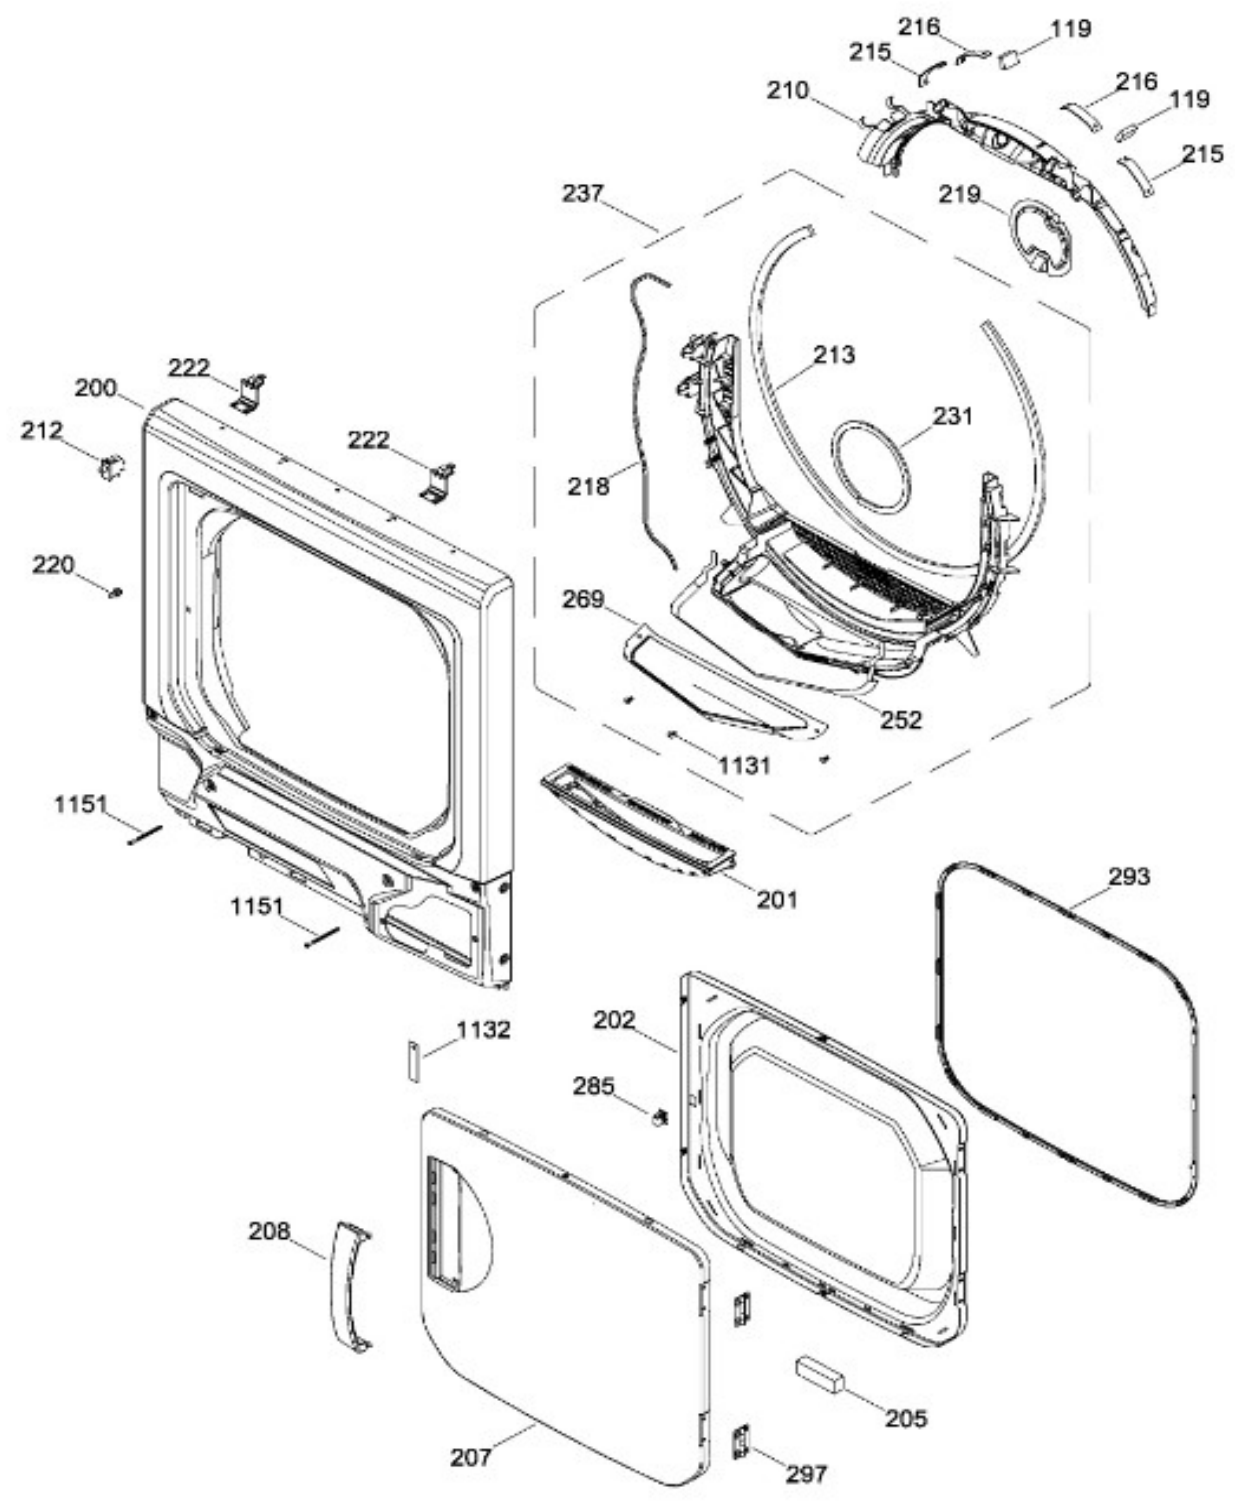

C.L. LCMP77104BAB00

PUERTA SECADORA / DOOR DRYER

LCMP77104BAB00

BENITO JUÁREZ #1500 GPE ZITON, CD. GUADALUPE NUEVO LEÓN TEL: 8183377999 Y 49
 HORARIOS: LUNES A VIERNES 8:30 A 6:00 PM Y SÁBADOS DE 8:30 A 2:00 PM
 WEB: www.denek.com