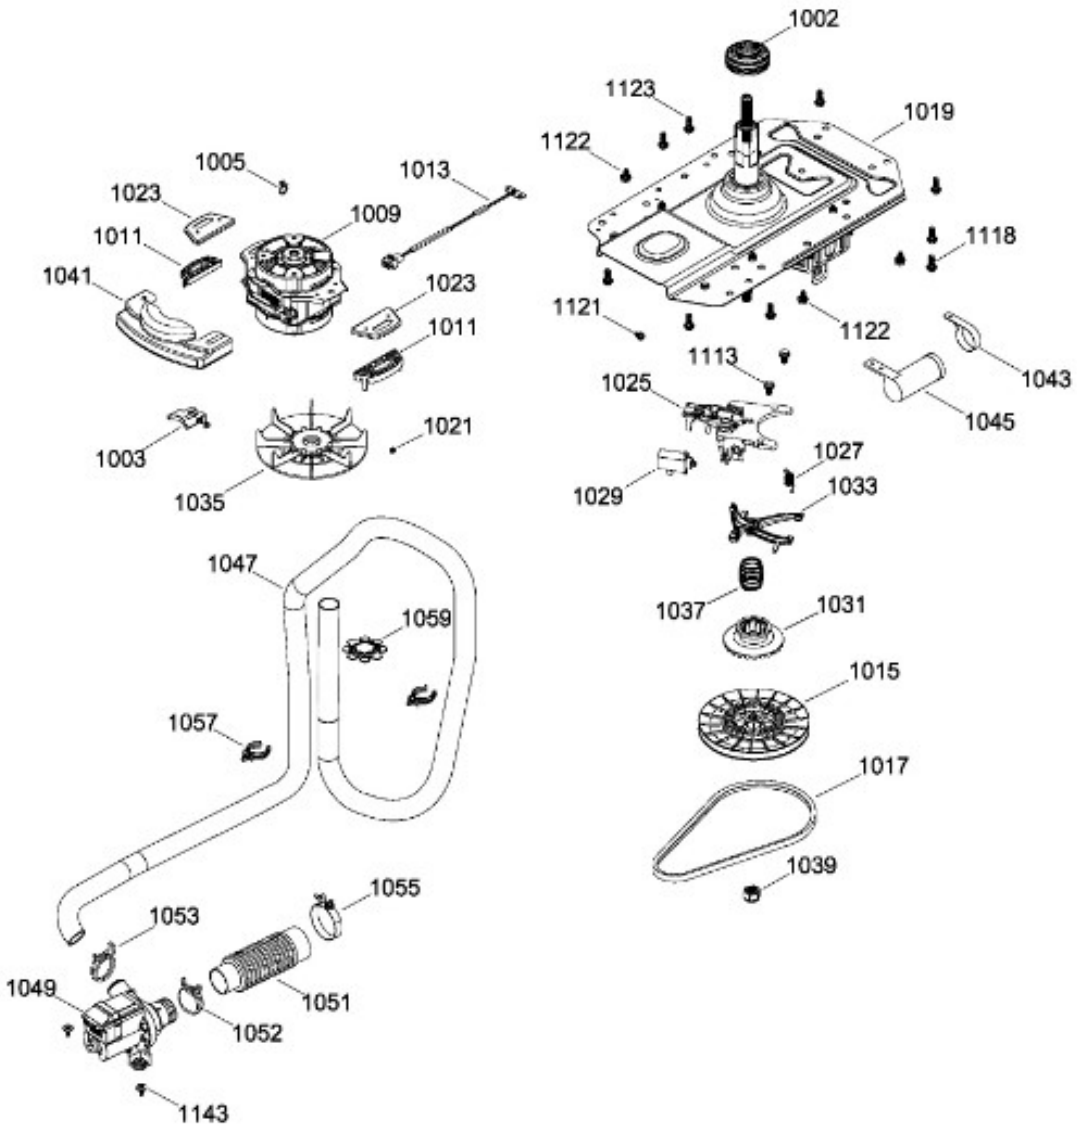

C.L. LCMP77104BAB00

TINA LAVADORA / TUB WASHER

LCMP77104BAB00

BENITO JUÁREZ #1500 GPE ZITON, CD. GUADALUPE NUEVO LEÓN TEL: 8183377999 Y 49
HORARIOS: LUNES A VIERNES 8:30 A 6:00 PM Y SÁBADOS DE 8:30 A 2:00 PM
WEB: www.denek.com

C.L. LCMP77104BAB00

SISTEMA MOTRIZ LAV / DRIVE COMPONENTS WASHER

LCMP77104BAB00

BENITO JUÁREZ #1500 GPE ZITON, CD. GUADALUPE NUEVO LEÓN TEL: 8183377999 Y 49
HORARIOS: LUNES A VIERNES 8:30 A 6:00 PM Y SÁBADOS DE 8:30 A 2:00 PM
WEB: www.denek.com