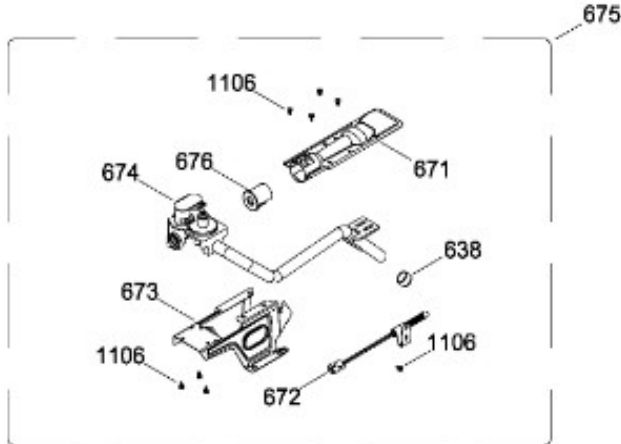

BENITO JUÁREZ #1500 GPE ZITON, CD. GUADALUPE NUEVO LEÓN TEL: 8183377999 Y 49
HORARIOS: LUNES A VIERNES 8:30 A 6:00 PM Y SÁBADOS DE 8:30 A 2:00 PM
WEB: www.denek.com