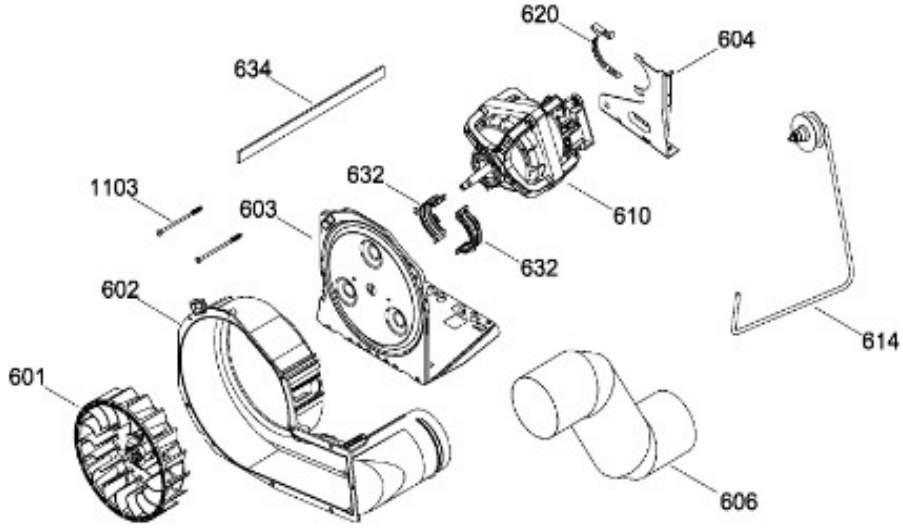

C.L. LCMP77104BAB00

SISTEMA DE TRANSMISION SEC / BLOWER & DRIVE ASSEMBLY DRYER

LCMP77104BAB00

BENITO JUÁREZ #1500 GPE ZITON, CD. GUADALUPE NUEVO LEÓN TEL: 8183377999 Y 49
HORARIOS: LUNES A VIERNES 8:30 A 6:00 PM Y SÁBADOS DE 8:30 A 2:00 PM
WEB: www.denek.com