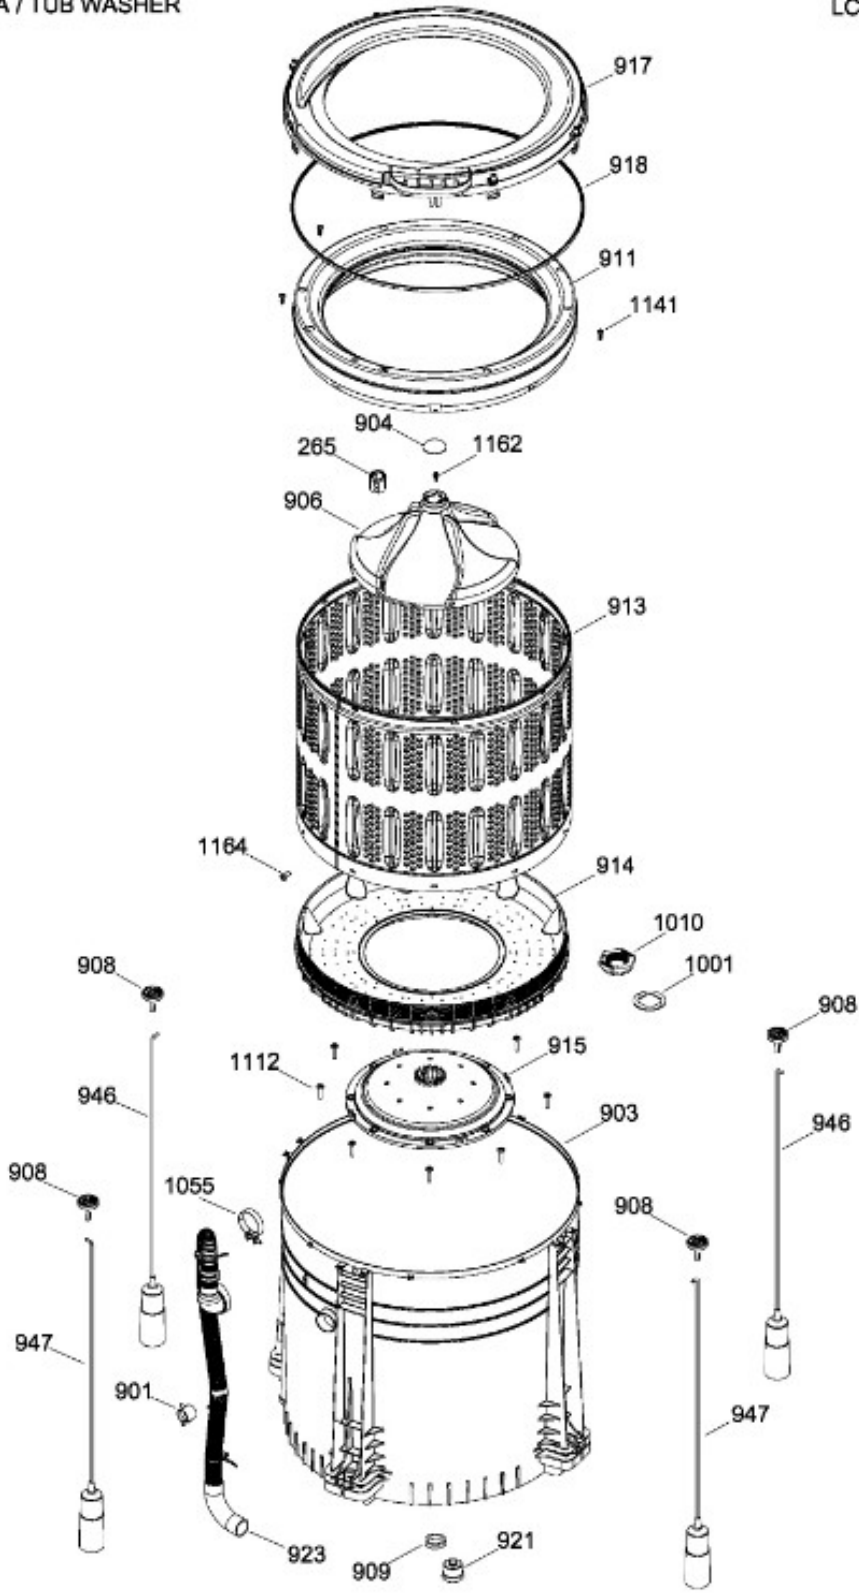

C.L. LCMP77104BAB00

TINA LAVADORA / TUB WASHER

LCMP77104BAB00

BENITO JUÁREZ #1500 GPE ZITON, CD. GUADALUPE NUEVO LEÓN TEL: 8183377999 Y 49
HORARIOS: LUNES A VIERNES 8:30 A 6:00 PM Y SÁBADOS DE 8:30 A 2:00 PM
WEB: www.denek.com