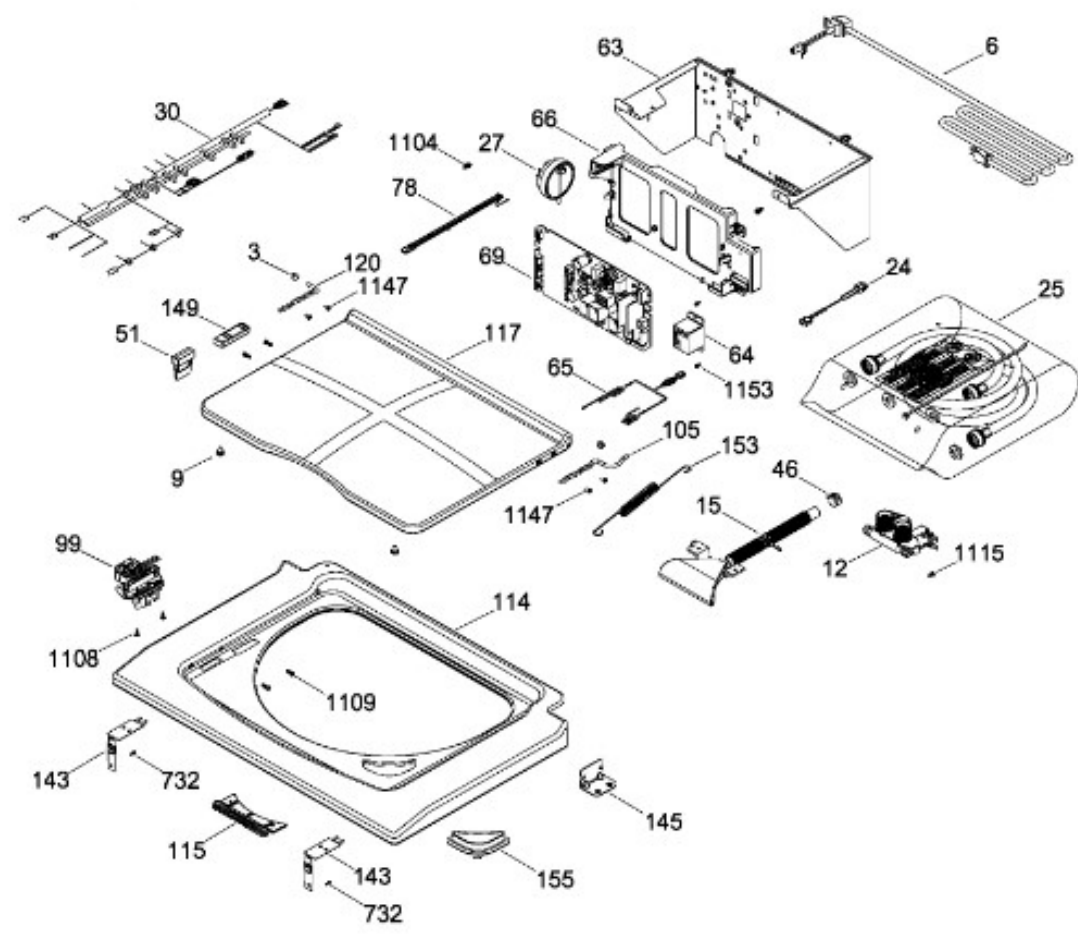

C.L. LCMP77104BAB00

TAPAT CONTROLES / LID AND CONTROLS

LCMP77104BAB00

BENITO JUÁREZ #1500 GPE ZITON, CD. GUADALUPE NUEVO LEÓN TEL: 8183377999 Y 49
 HORARIOS: LUNES A VIERNES 8:30 A 6:00 PM Y SÁBADOS DE 8:30 A 2:00 PM
 WEB: www.denek.com

C.L. LCMP77104BAB00

PUERTA SECADORA / DOOR DRYER

LCMP77104BAB00

BENITO JUÁREZ #1500 GPE ZITON, CD. GUADALUPE NUEVO LEÓN TEL: 8183377999 Y 49
 HORARIOS: LUNES A VIERNES 8:30 A 6:00 PM Y SÁBADOS DE 8:30 A 2:00 PM
 WEB: www.denek.com