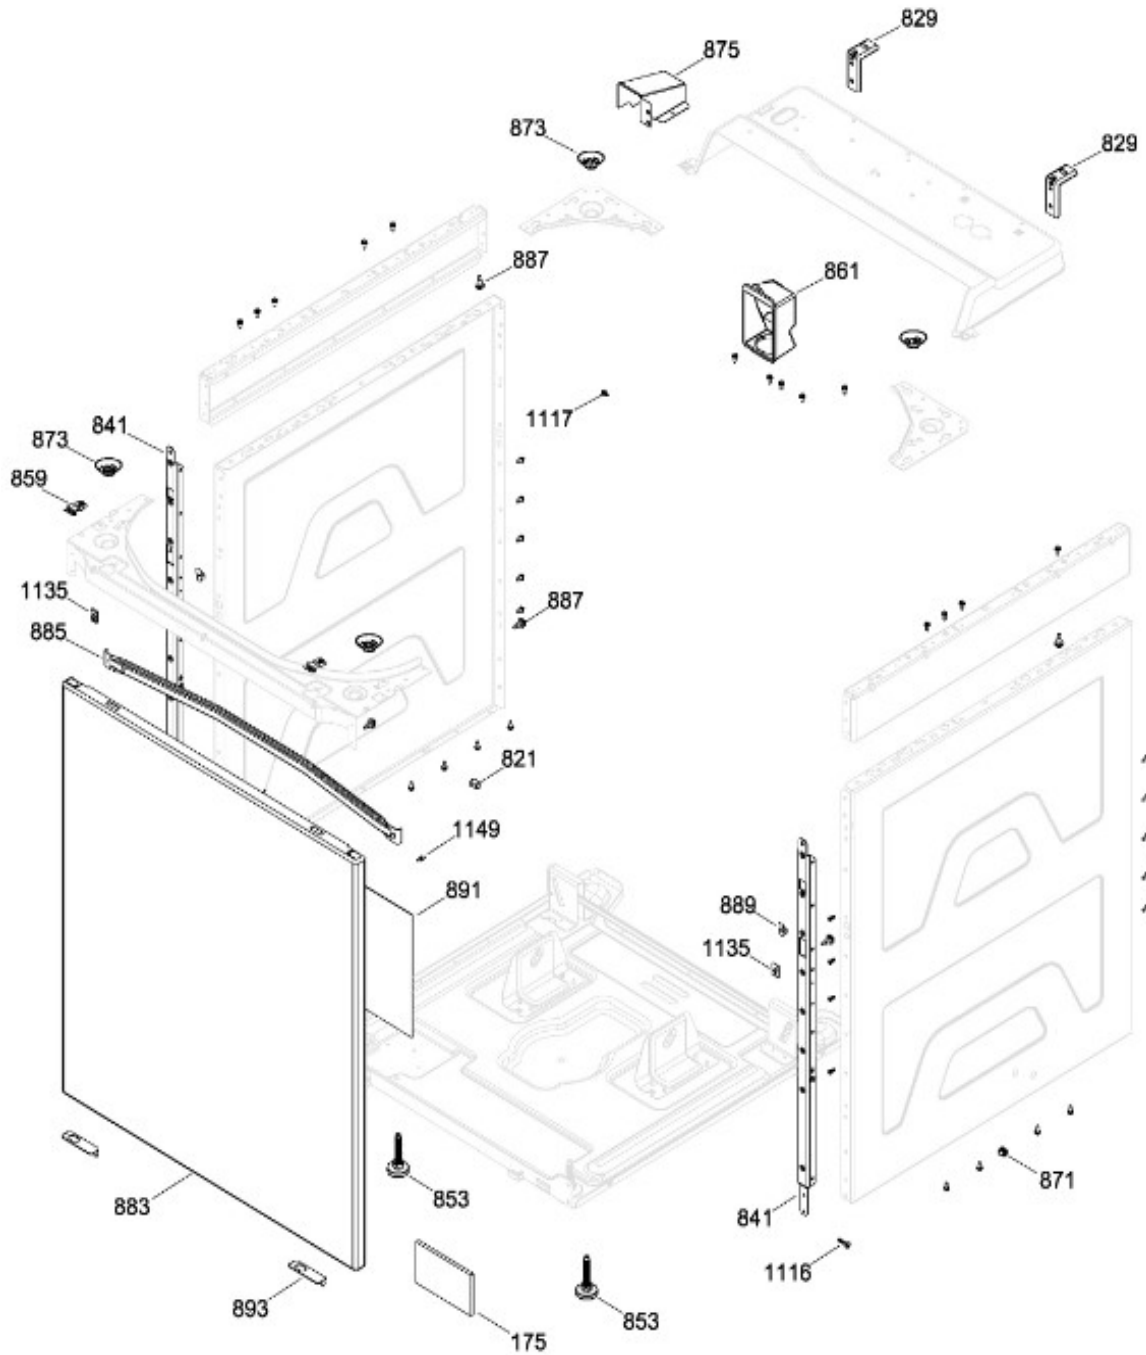

BENITO JUÁREZ #1500 GPE ZITON, CD. GUADALUPE NUEVO LEÓN TEL: 8183377999 Y 49
HORARIOS: LUNES A VIERNES 8:30 A 6:00 PM Y SÁBADOS DE 8:30 A 2:00 PM
WEB: www.denek.com