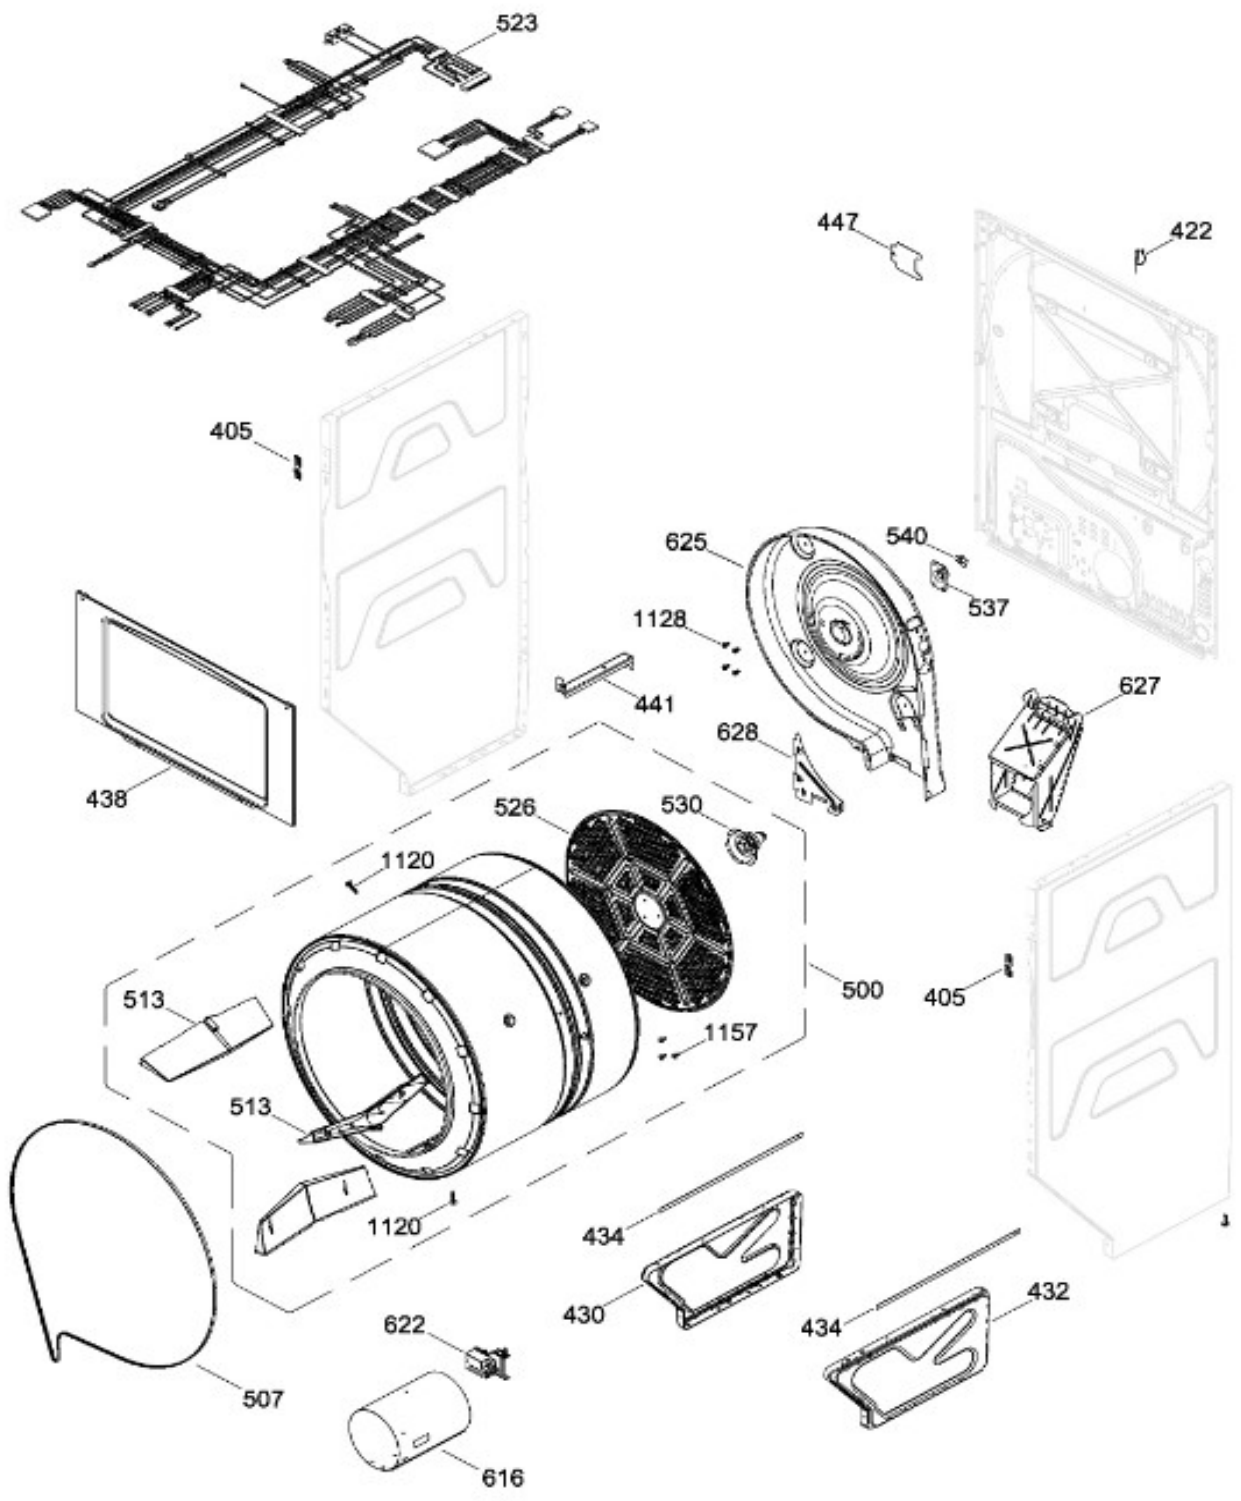

BENITO JUÁREZ #1500 GPE ZITON, CD. GUADALUPE NUEVO LEÓN TEL: 8183377999 Y 49
HORARIOS: LUNES A VIERNES 8:30 A 6:00 PM Y SÁBADOS DE 8:30 A 2:00 PM
WEB: www.denek.com