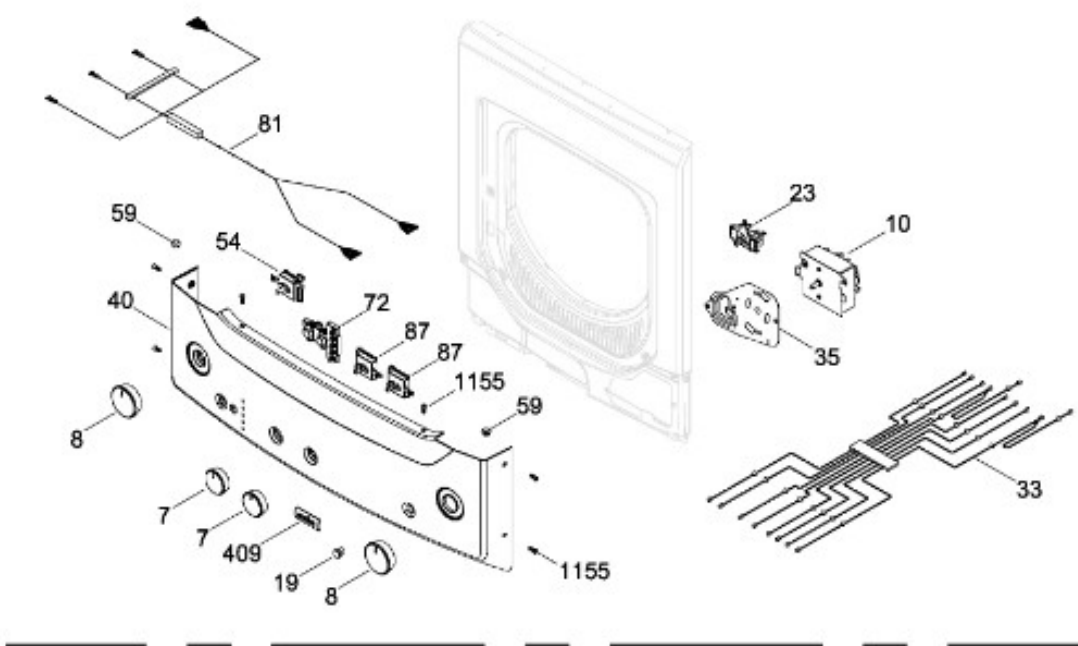

BENITO JUÁREZ #1500 GPE ZITON, CD. GUADALUPE NUEVO LEÓN TEL: 8183377999 Y 49
HORARIOS: LUNES A VIERNES 8:30 A 6:00 PM Y SÁBADOS DE 8:30 A 2:00 PM
WEB: www.denek.com