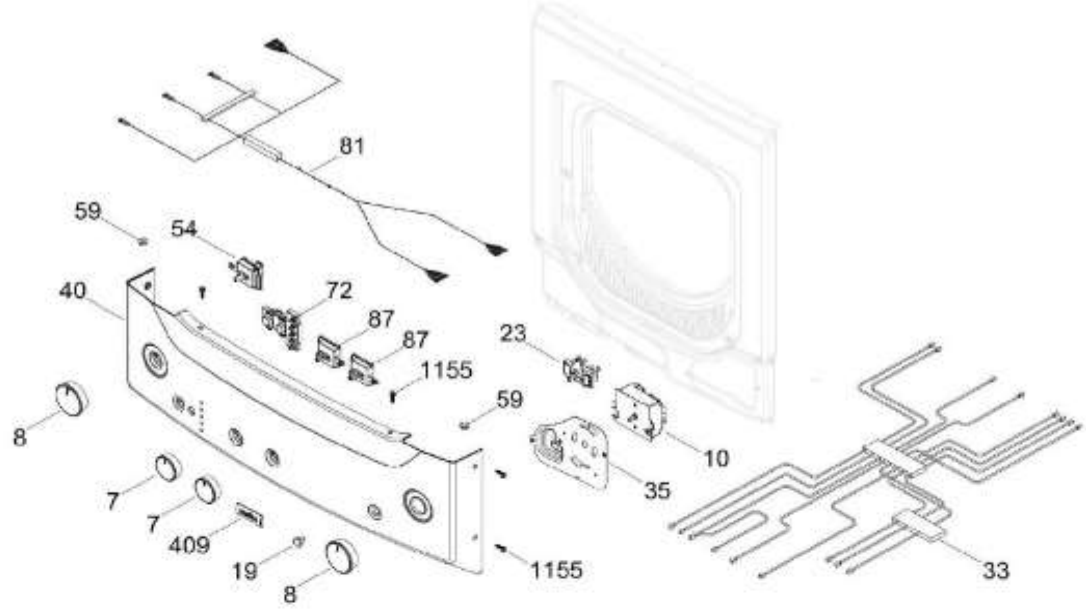

C.L. LCMP77104BAB01

TAPA Y CONTROLES / LID AND CONTROLS

LCMP77104BAB01

BENITO JUÁREZ #1500 GPE ZITON, CD. GUADALUPE NUEVO LEÓN TEL: 8183377999 Y 49
 HORARIOS: LUNES A VIERNES 8:30 A 6:00 PM Y SÁBADOS DE 8:30 A 2:00 PM
 WEB: www.denek.com

C.L. LCMP77104BAB01

PUERTA SECADORA / DOOR DRYER

LCMP77104BAB01

BENITO JUÁREZ #1500 GPE ZITON, CD. GUADALUPE NUEVO LEÓN TEL: 8183377999 Y 49
HORARIOS: LUNES A VIERNES 8:30 A 6:00 PM Y SÁBADOS DE 8:30 A 2:00 PM
WEB: www.denek.com