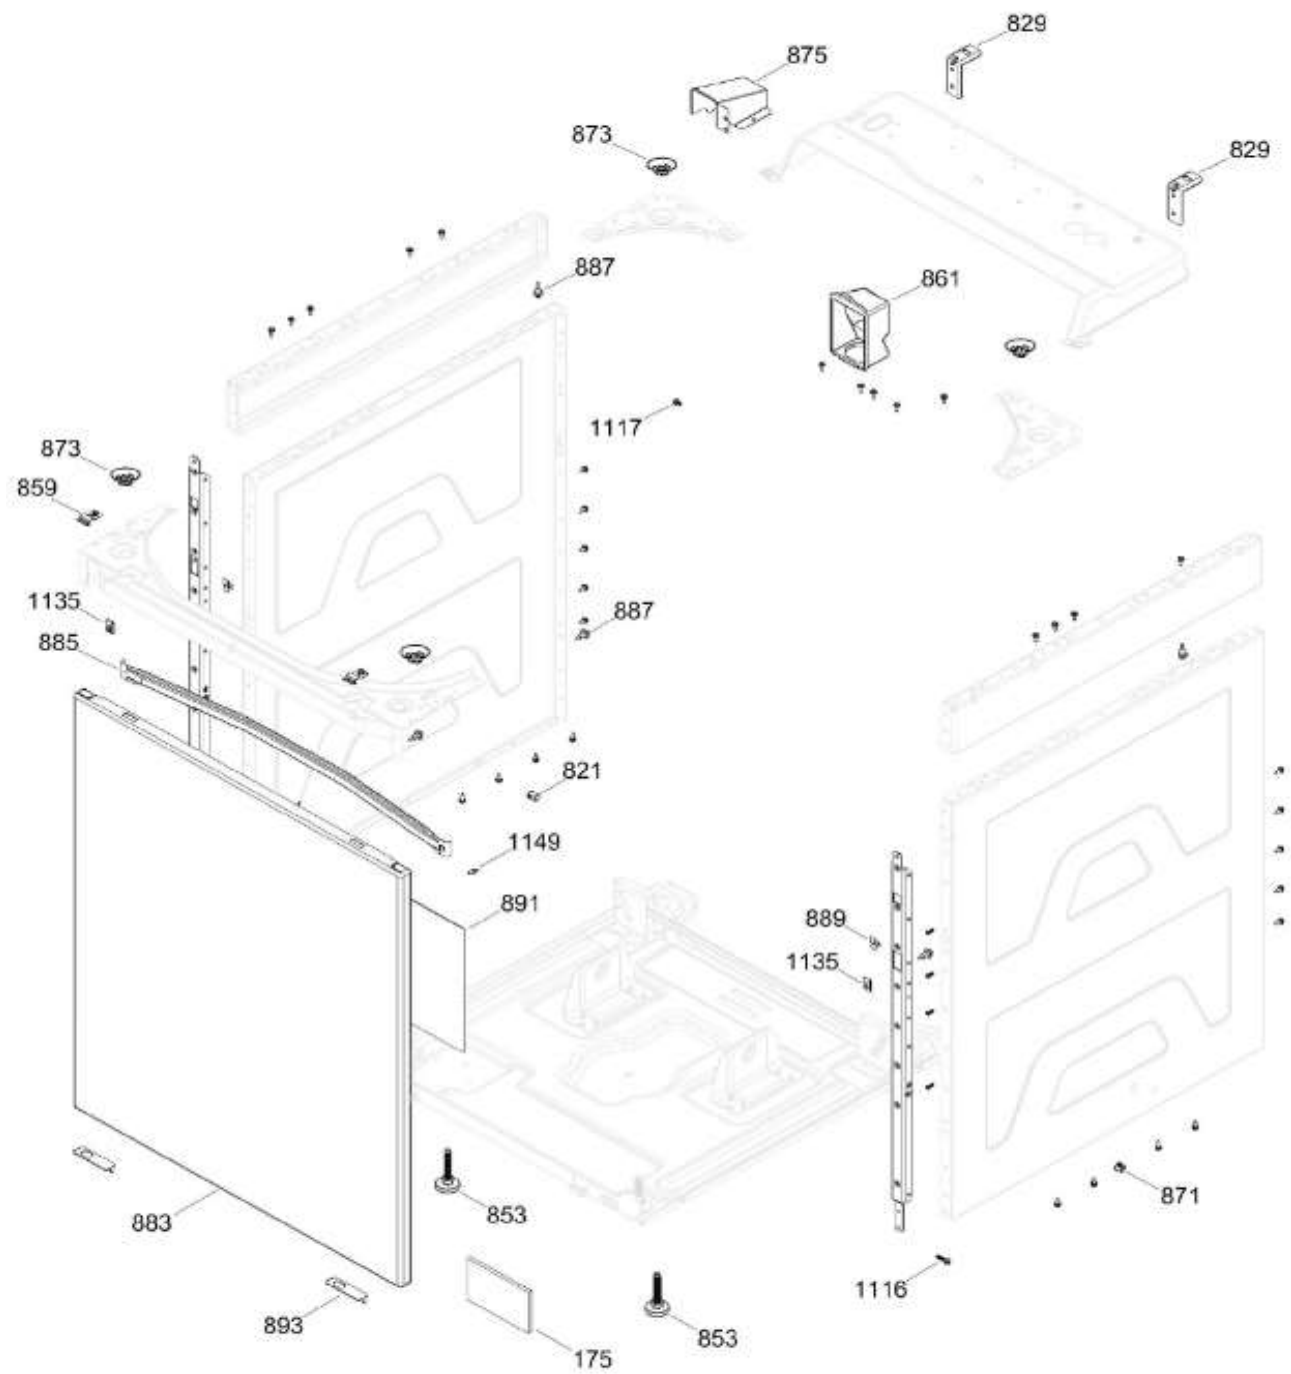

BENITO JUÁREZ #1500 GPE ZITON, CD. GUADALUPE NUEVO LEÓN TEL: 8183377999 Y 49
HORARIOS: LUNES A VIERNES 8:30 A 6:00 PM Y SÁBADOS DE 8:30 A 2:00 PM
WEB: www.denek.com