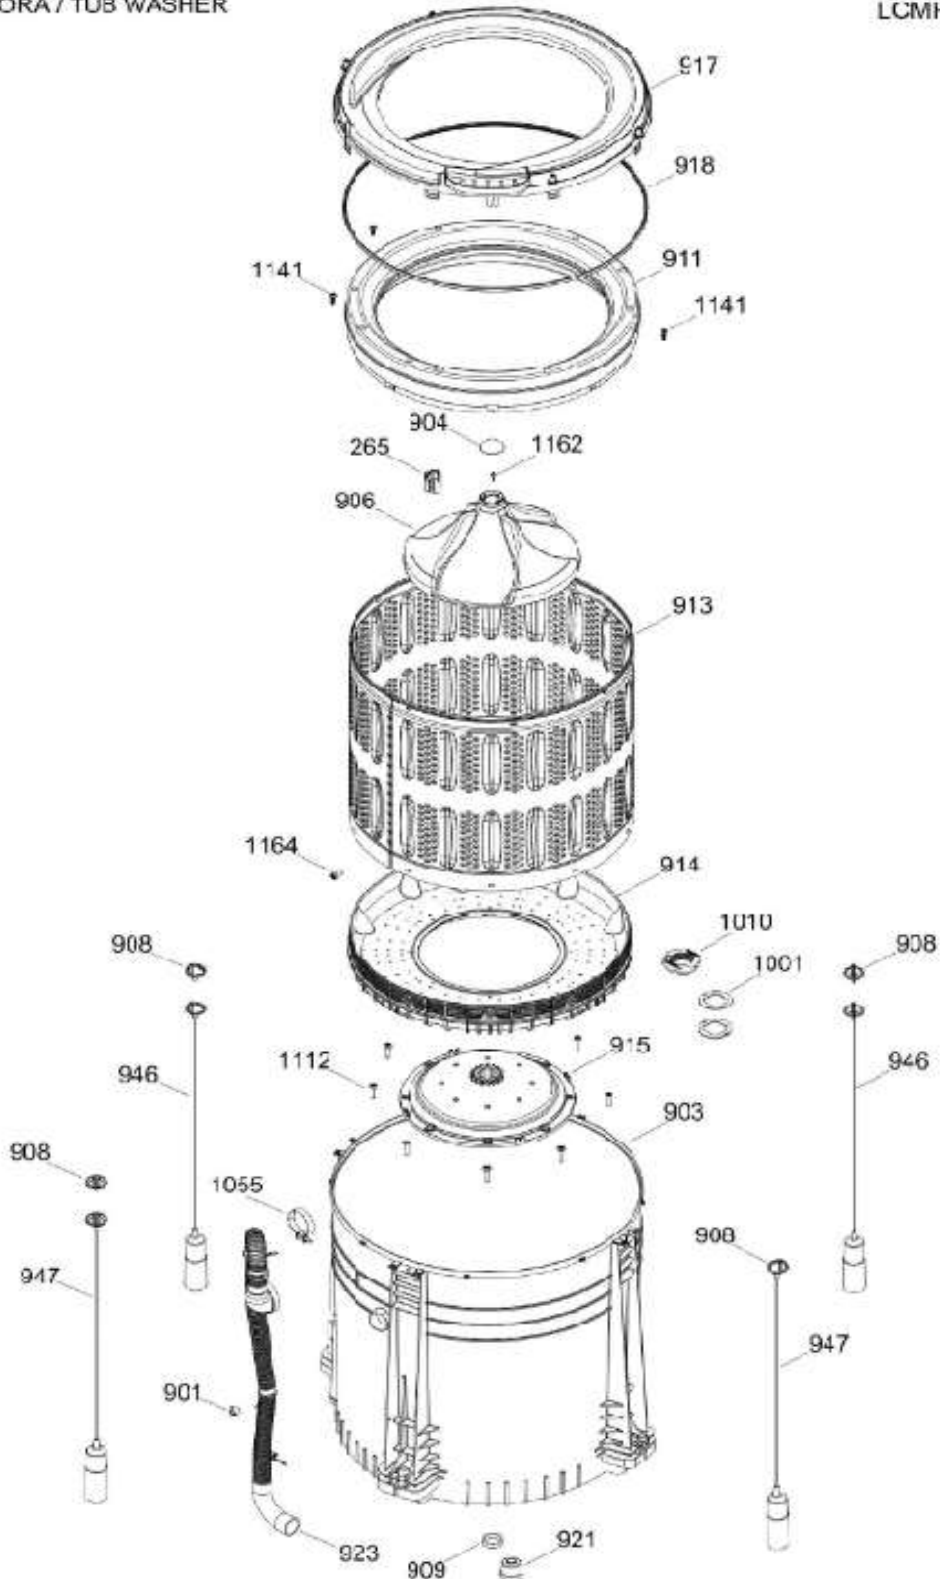

C.L. LCMP77104BAB01

TINA LAVADORA / TUB WASHER

LCMP77104BAB01

BENITO JUÁREZ #1500 GPE ZITON, CD. GUADALUPE NUEVO LEÓN TEL: 8183377999 Y 49
 HORARIOS: LUNES A VIERNES 8:30 A 6:00 PM Y SÁBADOS DE 8:30 A 2:00 PM
 WEB: www.denek.com