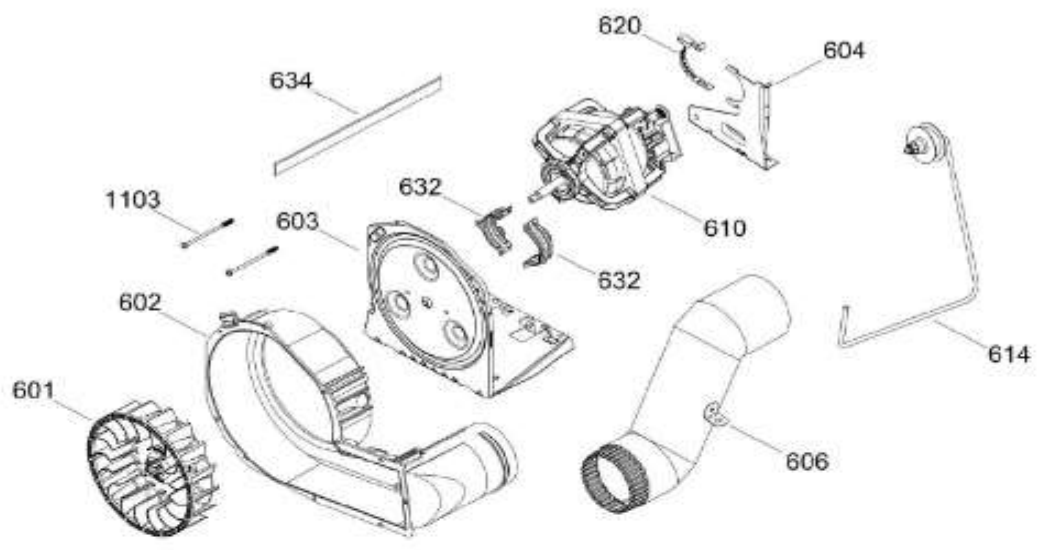

BENITO JUÁREZ #1500 GPE ZITON, CD. GUADALUPE NUEVO LEÓN TEL: 8183377999 Y 49
HORARIOS: LUNES A VIERNES 8:30 A 6:00 PM Y SÁBADOS DE 8:30 A 2:00 PM
WEB: www.denek.com