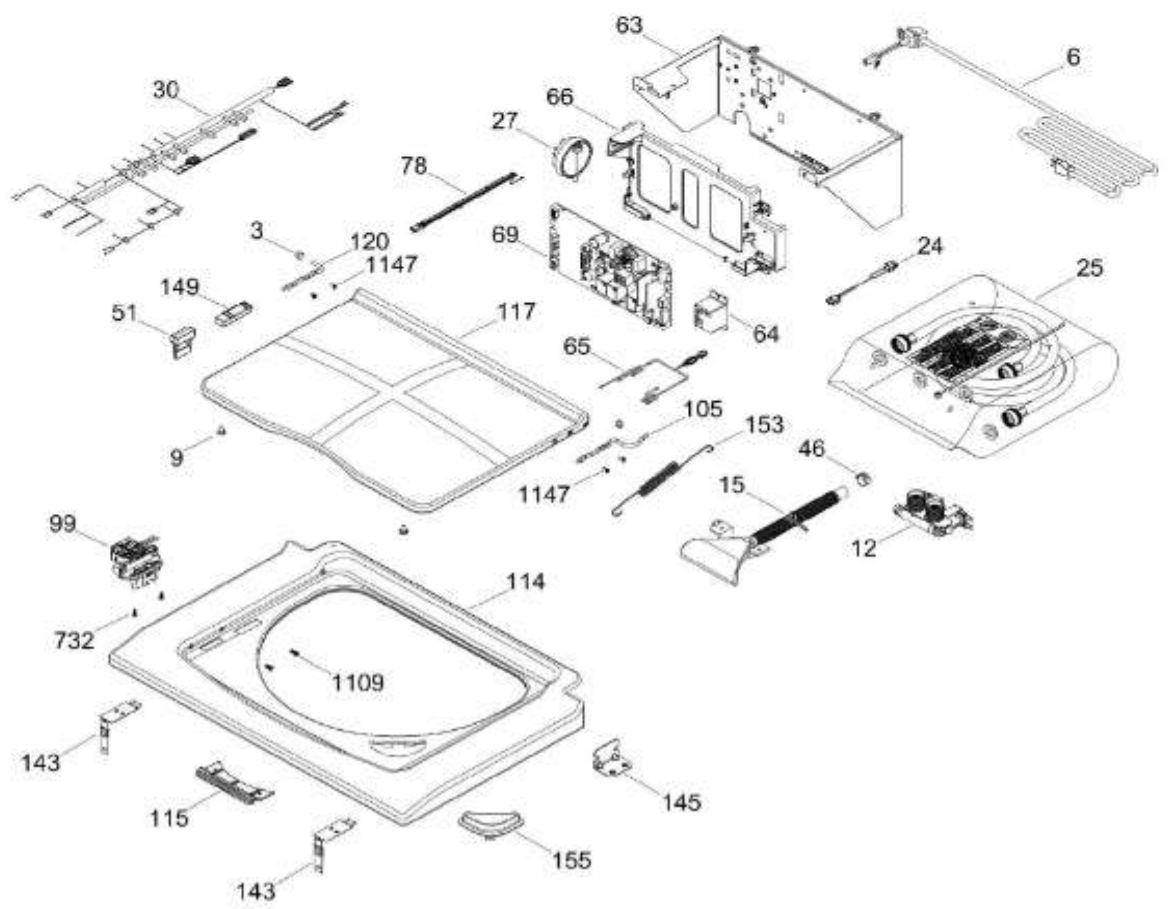

C.L. LCMP77104BAB01

TAPA Y CONTROLES / LID AND CONTROLS

LCMP77104BAB01

BENITO JUÁREZ #1500 GPE ZITON, CD. GUADALUPE NUEVO LEÓN TEL: 8183377999 Y 49
 HORARIOS: LUNES A VIERNES 8:30 A 6:00 PM Y SÁBADOS DE 8:30 A 2:00 PM
 WEB: www.denek.com

C.L. LCMP77104BAB01

PUERTA SECADORA / DOOR DRYER

LCMP77104BAB01

BENITO JUÁREZ #1500 GPE ZITON, CD. GUADALUPE NUEVO LEÓN TEL: 8183377999 Y 49
HORARIOS: LUNES A VIERNES 8:30 A 6:00 PM Y SÁBADOS DE 8:30 A 2:00 PM
WEB: www.denek.com