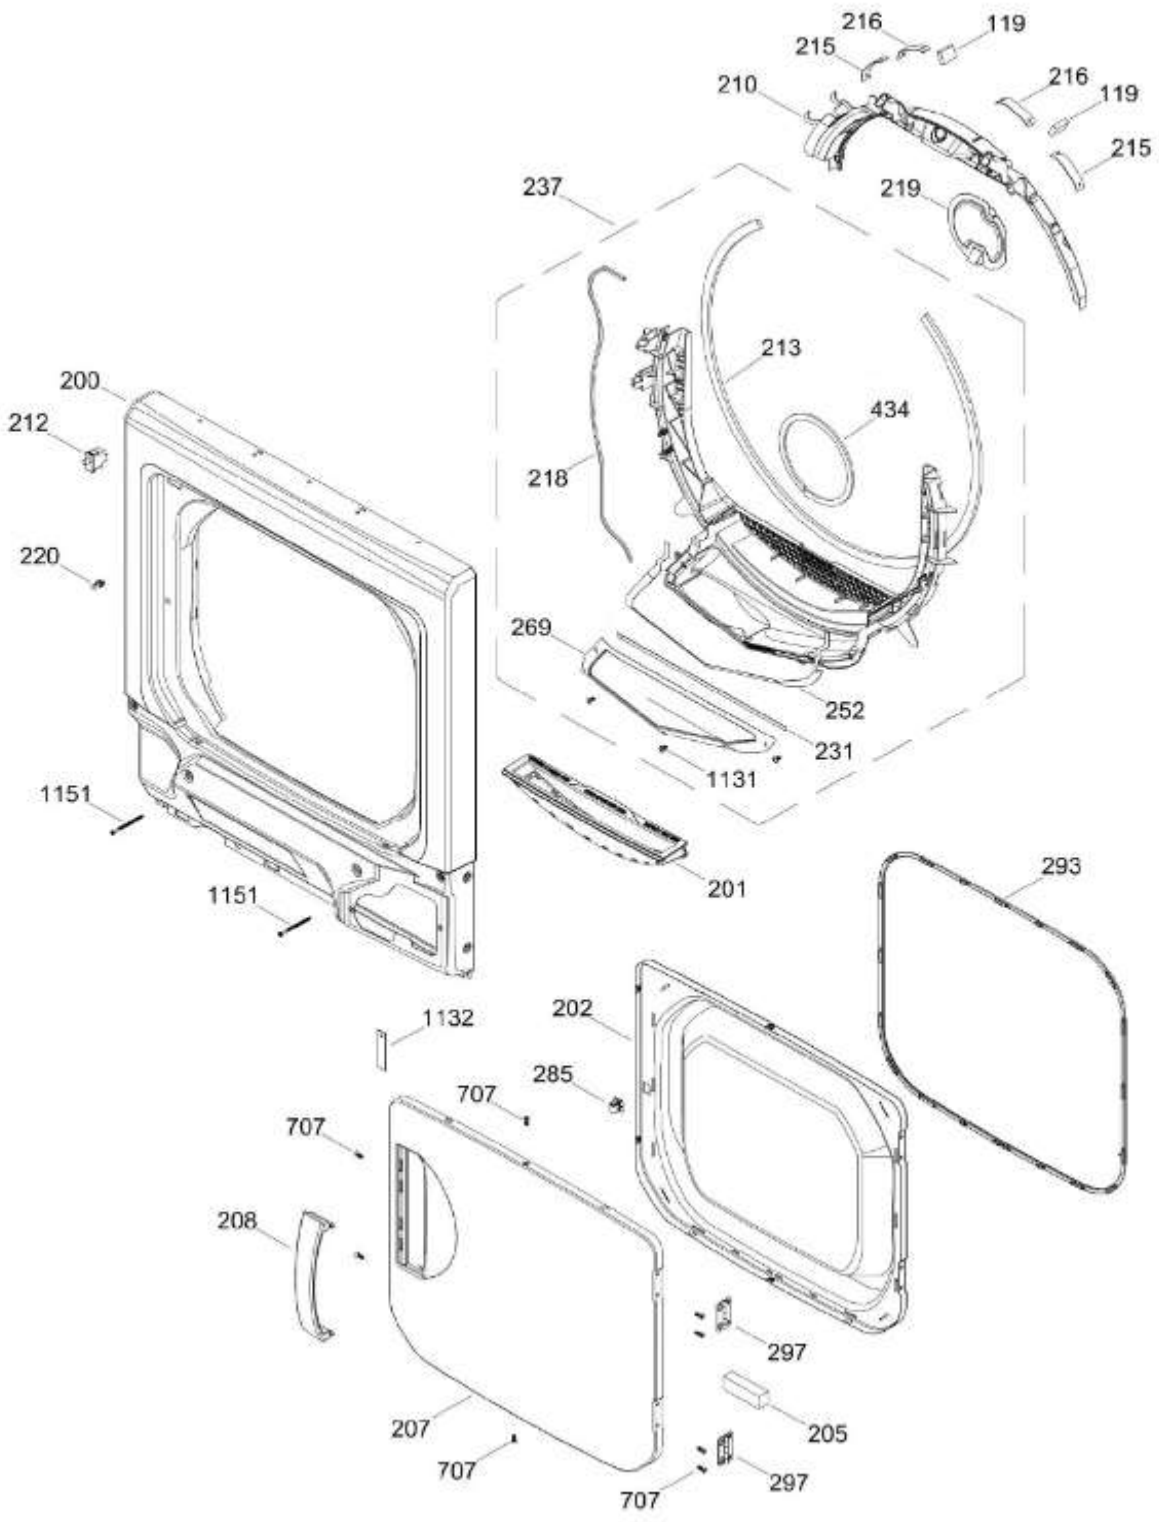

C.L. LCMP77104BAB01

TAPA Y CONTROLES / LID AND CONTROLS

LCMP77104BAB01

BENITO JUÁREZ #1500 GPE ZITON, CD. GUADALUPE NUEVO LEÓN TEL: 8183377999 Y 49
 HORARIOS: LUNES A VIERNES 8:30 A 6:00 PM Y SÁBADOS DE 8:30 A 2:00 PM
 WEB: www.denek.com

C.L. LCMP77104BAB01

PUERTA SECADORA / DOOR DRYER

LCMP77104BAB01

BENITO JUÁREZ #1500 GPE ZITON, CD. GUADALUPE NUEVO LEÓN TEL: 8183377999 Y 49
HORARIOS: LUNES A VIERNES 8:30 A 6:00 PM Y SÁBADOS DE 8:30 A 2:00 PM
WEB: www.denek.com

C.L. LCMP77104BAB01

TINA LAVADORA / TUB WASHER

LCMP77104BAB01

BENITO JUÁREZ #1500 GPE ZITON, CD. GUADALUPE NUEVO LEÓN TEL: 8183377999 Y 49
 HORARIOS: LUNES A VIERNES 8:30 A 6:00 PM Y SÁBADOS DE 8:30 A 2:00 PM
 WEB: www.denek.com