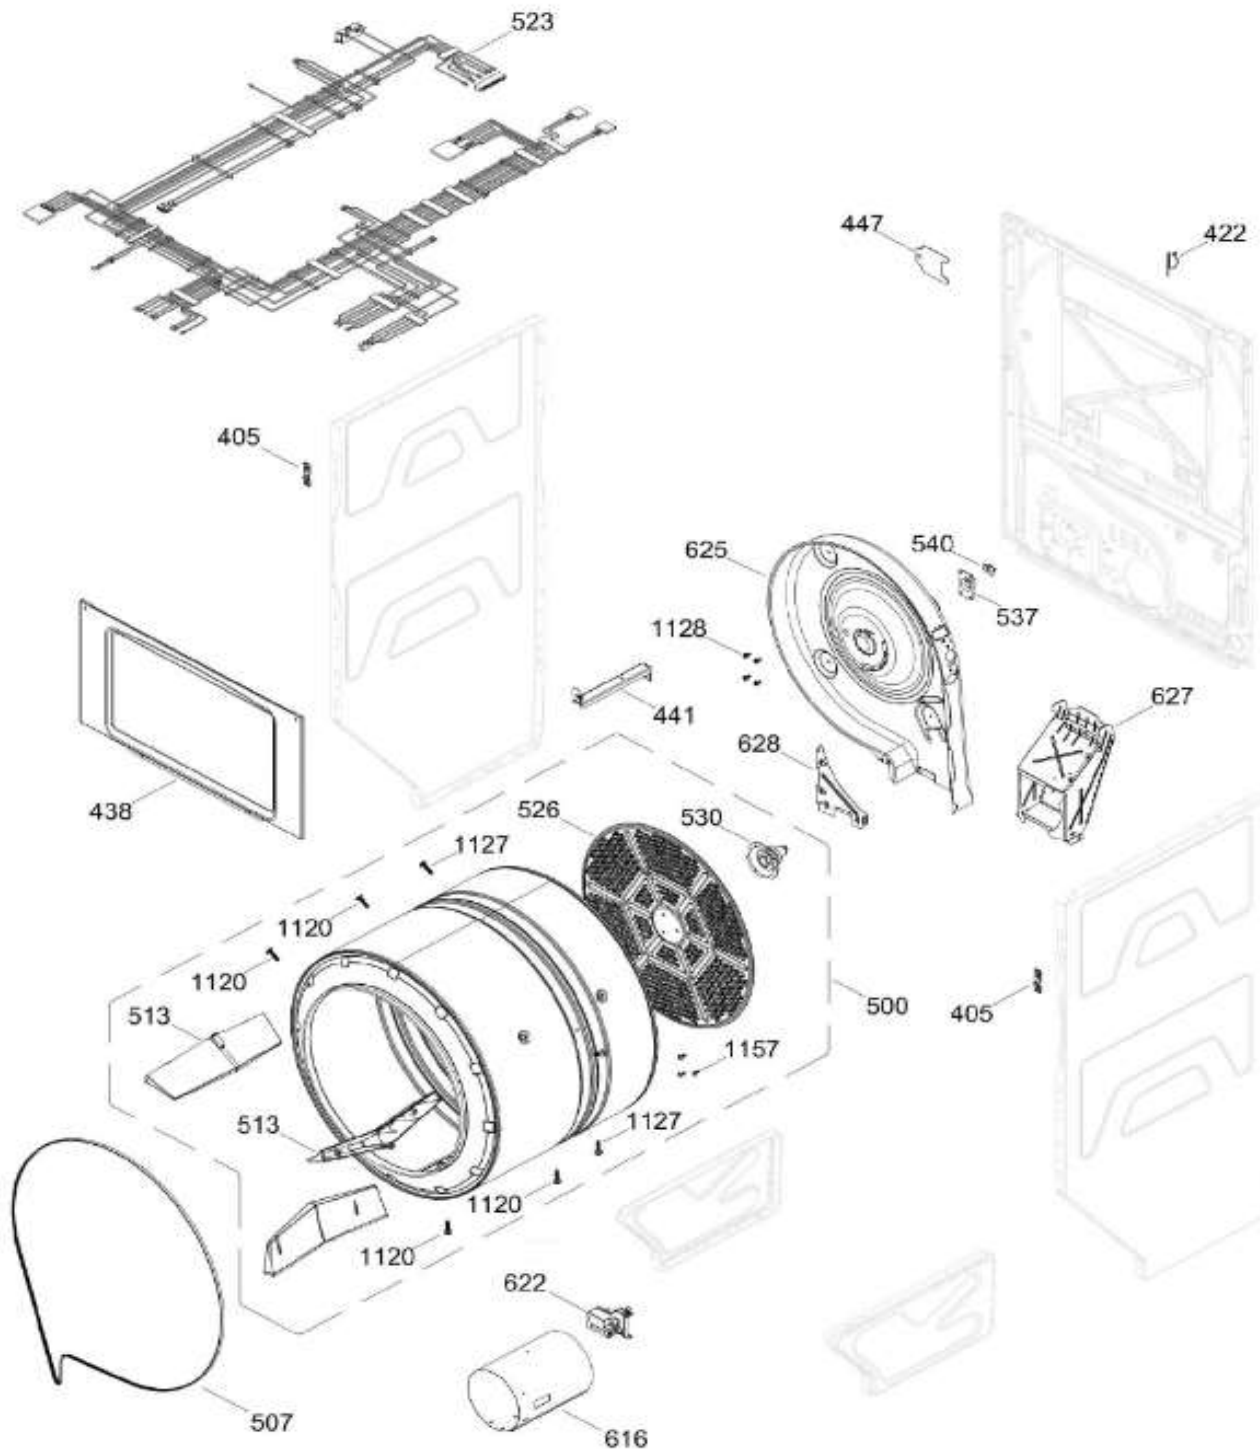

C.L. LCMP77104BAB01

TAPA Y CONTROLES / LID AND CONTROLS

LCMP77104BAB01

BENITO JUÁREZ #1500 GPE ZITON, CD. GUADALUPE NUEVO LEÓN TEL: 8183377999 Y 49
 HORARIOS: LUNES A VIERNES 8:30 A 6:00 PM Y SÁBADOS DE 8:30 A 2:00 PM
 WEB: www.denek.com

C.L. LCMP77104BAB01

PUERTA SECADORA / DOOR DRYER

LCMP77104BAB01

BENITO JUÁREZ #1500 GPE ZITON, CD. GUADALUPE NUEVO LEÓN TEL: 8183377999 Y 49
HORARIOS: LUNES A VIERNES 8:30 A 6:00 PM Y SÁBADOS DE 8:30 A 2:00 PM
WEB: www.denek.com

C.L. LCMP77104BAB01

TINA LAVADORA / TUB WASHER

LCMP77104BAB01

BENITO JUÁREZ #1500 GPE ZITON, CD. GUADALUPE NUEVO LEÓN TEL: 8183377999 Y 49
 HORARIOS: LUNES A VIERNES 8:30 A 6:00 PM Y SÁBADOS DE 8:30 A 2:00 PM
 WEB: www.denek.com