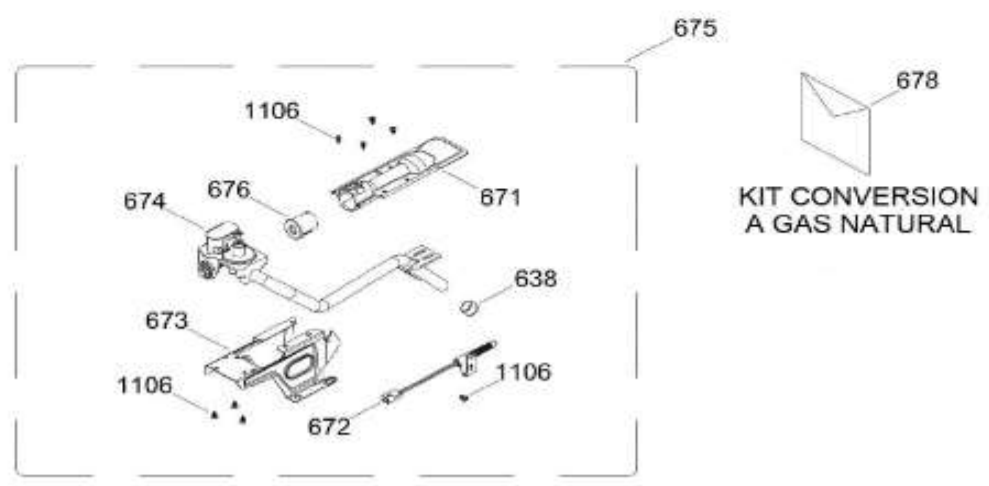

BENITO JUÁREZ #1500 GPE ZITON, CD. GUADALUPE NUEVO LEÓN TEL: 8183377999 Y 49
HORARIOS: LUNES A VIERNES 8:30 A 6:00 PM Y SÁBADOS DE 8:30 A 2:00 PM
WEB: www.denek.com