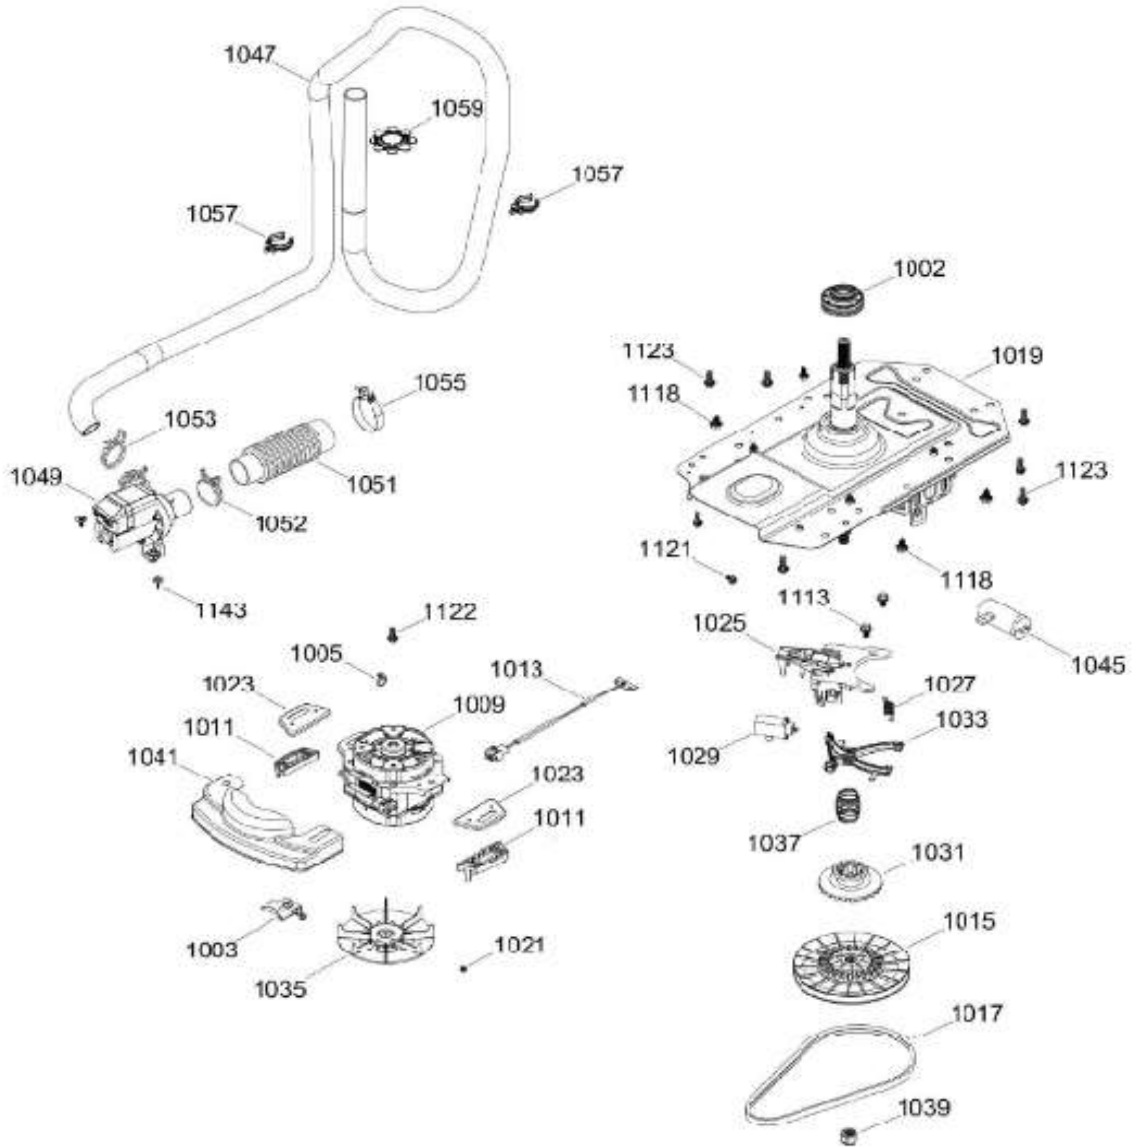

C.L. LCMP77104BAB01

TINA LAVADORA / TUB WASHER

LCMP77104BAB01

BENITO JUÁREZ #1500 GPE ZITON, CD. GUADALUPE NUEVO LEÓN TEL: 8183377999 Y 49
 HORARIOS: LUNES A VIERNES 8:30 A 6:00 PM Y SÁBADOS DE 8:30 A 2:00 PM
 WEB: www.denek.com

C.L. LCMP77104BAB01

SISTEMA MOTRIZ LAV / DRIVE COMPONENTS WASHER

LCMP77104BAB01

BENITO JUÁREZ #1500 GPE ZITON, CD. GUADALUPE NUEVO LEÓN TEL: 8183377999 Y 49
 HORARIOS: LUNES A VIERNES 8:30 A 6:00 PM Y SÁBADOS DE 8:30 A 2:00 PM
 WEB: www.denek.com