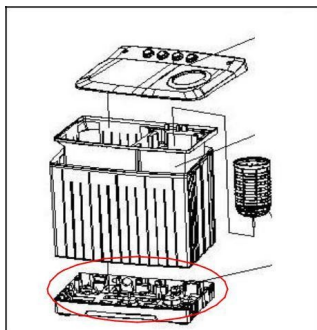

Distribuidor Autorizado

SurteRápido.com

Venta de Refacciones
Electrodomesticas

Lavadora Whirlpool ALD1525FG

Distribuidor Autorizado

Surte Rápido.com

Venta de Refacciones
Electrodomesticas

Lavadora Whirlpool ALD1525FG

No.	Part Name	Quantity	Part Number
4.1	V-Belt	1	302701000007
4.2	Small Motor Pulley	1	302920600135
4.3	Motor	1	302400390048
4.4.1	Washing Machine Special Screw	3	302550390002
4.4.2	Special Washer	3	302550390003
4.6	Base	1	301114000610
4.8	Power Cord	1	302402100076
4.9	Plain Screw	1	302500300033
4.10	Capacitor	1	302411400606
4.11	Motor Spring Assembly	1	302911200003
4.12	Motor	1	302400490035
4.13	Brake Assembly	1	301250701274
4.14	Brake Wheel Assembly	1	301213200005