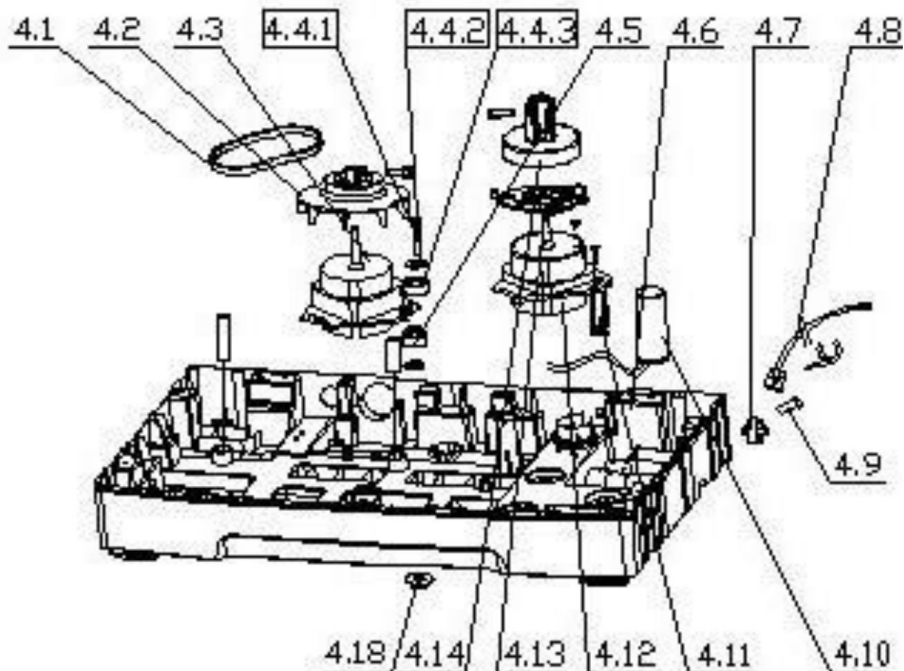

Distribuidor Autorizado

SurteRápido.com

Venta de Refacciones
Electrodomesticas

Lavadora Whirlpool ALD1525FG

Distribuidor Autorizado

Surte Rápido.com

Venta de Refacciones
Electrodomesticas

Lavadora Whirlpool ALD1525FG

No.	Part Name	Quantity	Part Number
4.1	V-Belt	1	302701000007
4.2	Small Motor Pulley	1	302920600135
4.3	Motor	1	302400390048
4.4.1	Washing Machine Special Screw	3	302550390002
4.4.2	Special Washer	3	302550390003
4.6	Base	1	301114000610
4.8	Power Cord	1	302402100076
4.9	Plain Screw	1	302500300033
4.10	Capacitor	1	302411400606
4.11	Motor Spring Assembly	1	302911200003
4.12	Motor	1	302400490035
4.13	Brake Assembly	1	301250701274
4.14	Brake Wheel Assembly	1	301213200005