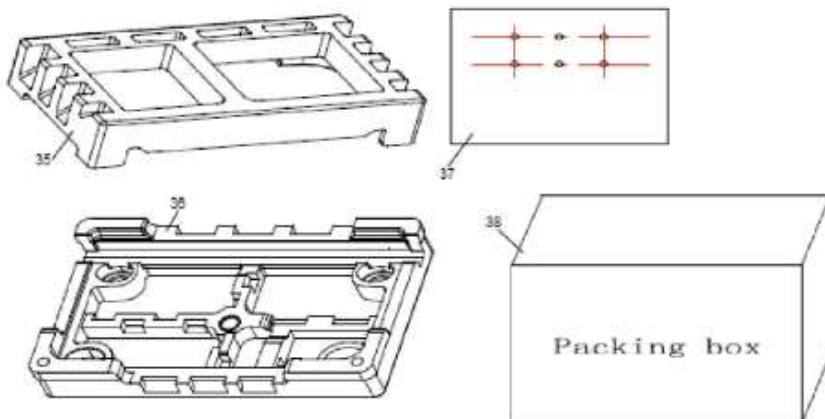

ACCESORIOS

LMD6124PBBB0

Distribuidor Autorizado

SurteRápido.com

Venta de Refacciones
Electrodomesticas

LAVADORA LD6124PBBB0

Guía	Refacción	Descripción
1	WG04L06144	PERILLA
2	WG04A00316	TORNILLO AUTORROSCANTE
3	WG04L06231	CONTROL PANEL COMPONENT
4	WG03F06831	MANGUERA DE LLENADO
5	WG03A02555	SOPORTE
6	WG04F01552	TUBO DE LLENADO DE AGUA
7	WG03F06832	BLOQUE DESLIZANTE
8	WG04F10830	CABLEADO
9	WG04A03790	Wash timer
10	WG04F01542	VARILLA CONECTORA
11	WG04F01519	PEQUEÑO MUELLE DE EMPUJE
12	'0030813595	DRAIN PULLBACK BAND COMPONENT
13	WG04F01512	LEVA PARA SELECCIÓN
14	WG04F01440	ARANDELA DE TENSION
15	WG04A00317	TORNILLO AUTORROSCANTE
16	WG03F06837	INTERRUPTOR
17	WG04L00644	MUELLE DE LA PLACA DE POSICIÓN
18	WG04A03799	REPISA DE LAVADO
19	WG03F06836	TIMER DE SECADO
20	WG04A03800	REPISA DE CENTRIFUGADO
21	WG04F10833	COMPONENTE DE FRENADO
22	WG04A03782	RESORTE TAPA
23	WG04A03806	PERNO PUERTA
24	WG04L06174	CUBIERTA DE TUBO DE LABADO
25	WG04L06175	CUBIERTA DE TUBO DE GIRADO
26	WG04L06169	CUBIERTA INTERNA
27	WG04L06171	CANAL DE AGUA
28	WG04L06140	GOMAS DE POSICIONAMIENTO
29	WG04L06170	MARCO PRINCIPAL
30	WG04L06172	BLOQUE
31	WG04L00669	TORNILLO AUTORROSCANTE
32	WG04L06173	BLOQUE
33	0030513010C	MANUAL
34	0030513008D	NAMEPLATE
35	'0030512610	UP GASKET
36	'0030813410	BOTTOM GASKET