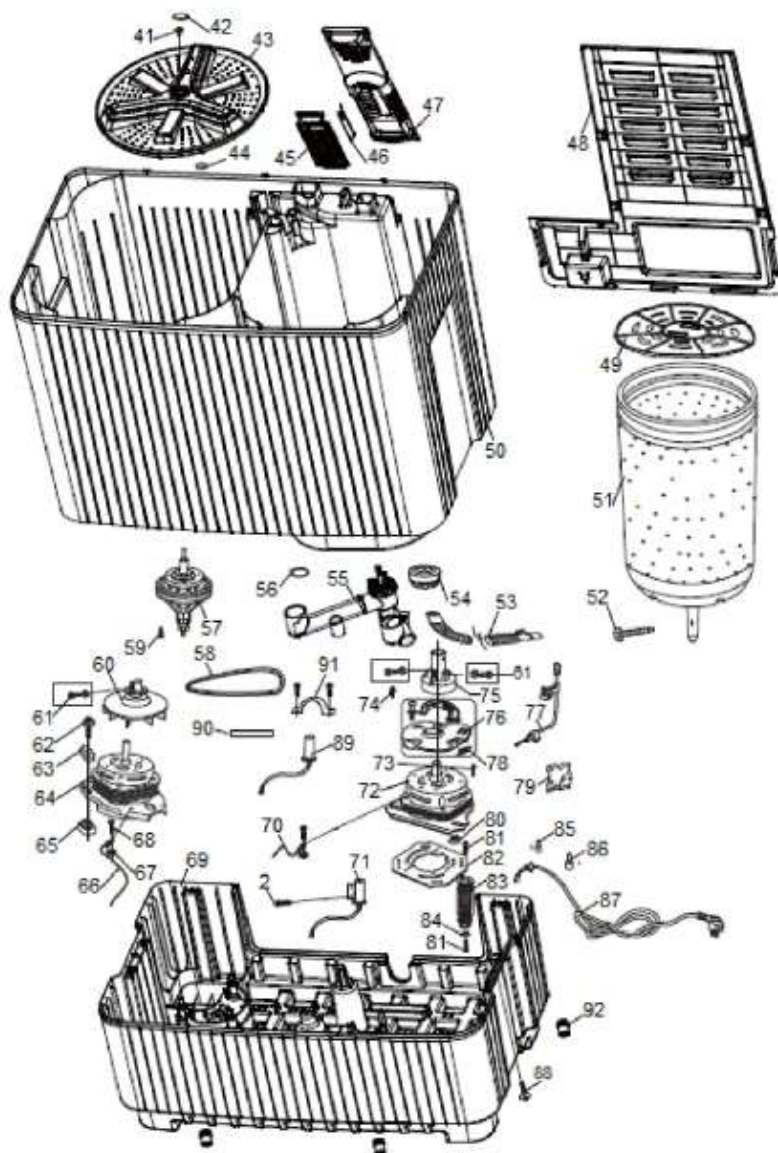

Distribuidor Autorizado

SurteRápido.com

Venta de Refacciones
Electrodomesticas

LAVADORA LD6124PBBB0

SUB ENSAMBLE DE CUBIERTA

LMD6124PBBB0

Distribuidor Autorizado

SurteRápido.com

Venta de Refacciones
Electrodomesticas

LAVADORA LD6124PBBB0

PIEZAS PARA GABINETE

LMD6124PBBB0

Distribuidor Autorizado

SurteRápido.com

Venta de Refacciones
Electrodomesticas

LAVADORA LD6124PBBB0

ACCESORIOS

LMD6124PBBB0

Distribuidor Autorizado

SurteRápido.com

Venta de Refacciones
Electrodomesticas

LAVADORA LD6124PBBB0

Guía	Refacción	Descripción
1	WG04L06144	PERILLA
2	WG04A00316	TORNILLO AUTORROSCANTE
3	WG04L06231	CONTROL PANEL COMPONENT
4	WG03F06831	MANGUERA DE LLENADO
5	WG03A02555	SOPORTE
6	WG04F01552	TUBO DE LLENADO DE AGUA
7	WG03F06832	BLOQUE DESLIZANTE
8	WG04F10830	CABLEADO
9	WG04A03790	Wash timer
10	WG04F01542	VARILLA CONECTORA
11	WG04F01519	PEQUEÑO MUELLE DE EMPUJE
12	'0030813595	DRAIN PULLBACK BAND COMPONENT
13	WG04F01512	LEVA PARA SELECCIÓN
14	WG04F01440	ARANDELA DE TENSION
15	WG04A00317	TORNILLO AUTORROSCANTE
16	WG03F06837	INTERRUPTOR
17	WG04L00644	MUELLE DE LA PLACA DE POSICIÓN
18	WG04A03799	REPISA DE LAVADO
19	WG03F06836	TIMER DE SECADO
20	WG04A03800	REPISA DE CENTRIFUGADO
21	WG04F10833	COMPONENTE DE FRENADO
22	WG04A03782	RESORTE TAPA
23	WG04A03806	PERNO PUERTA
24	WG04L06174	CUBIERTA DE TUBO DE LABADO
25	WG04L06175	CUBIERTA DE TUBO DE GIRADO
26	WG04L06169	CUBIERTA INTERNA
27	WG04L06171	CANAL DE AGUA
28	WG04L06140	GOMAS DE POSICIONAMIENTO
29	WG04L06170	MARCO PRINCIPAL
30	WG04L06172	BLOQUE
31	WG04L00669	TORNILLO AUTORROSCANTE
32	WG04L06173	BLOQUE
33	0030513010C	MANUAL
34	0030513008D	NAMEPLATE
35	'0030512610	UP GASKET
36	'0030813410	BOTTOM GASKET