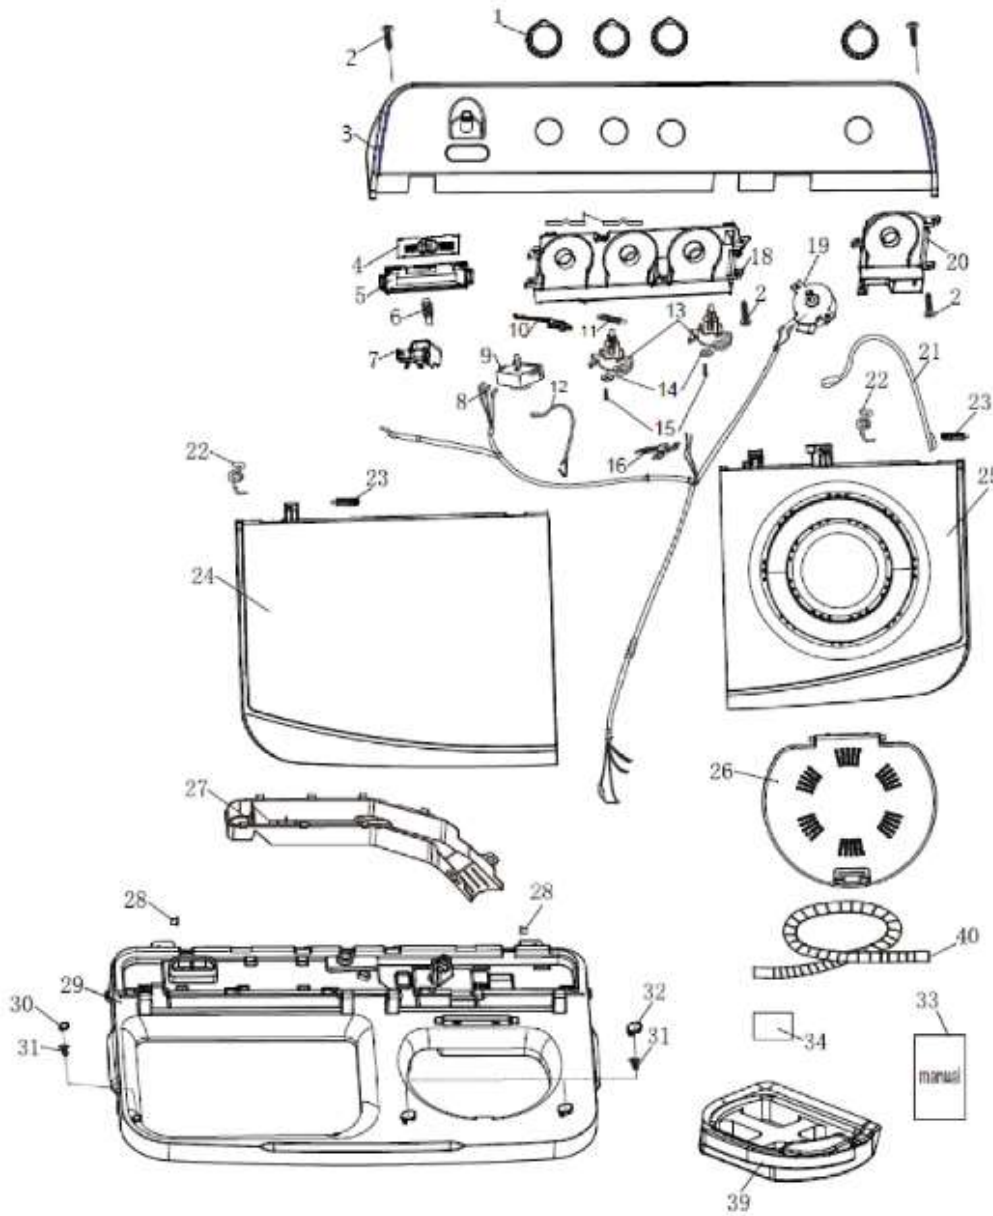

Distribuidor Autorizado

SurteRápido.com

Venta de Refacciones
Electrodomesticas

LAVADORA LD6124PBBB0

SUB ENSAMBLE DE CUBIERTA

LMD6124PBBB0

Distribuidor Autorizado

SurteRápido.com

Venta de Refacciones
Electrodomesticas

LAVADORA LD6124PBBB0

PIEZAS PARA GABINETE

LMD6124PBBB0

Distribuidor Autorizado

SurteRápido.com

Venta de Refacciones
Electrodomesticas

LAVADORA LD6124PBBB0

ACCESORIOS

LMD6124PBBB0

Distribuidor Autorizado

SurteRápido.com

Venta de Refacciones
Electrodomesticas

LAVADORA LD6124PBBB0

Guía	Refacción	Descripción
1	WG04L06144	PERILLA
2	WG04A00316	TORNILLO AUTORROSCANTE
3	WG04L06231	CONTROL PANEL COMPONENT
4	WG03F06831	MANGUERA DE LLENADO
5	WG03A02555	SOPORTE
6	WG04F01552	TUBO DE LLENADO DE AGUA
7	WG03F06832	BLOQUE DESLIZANTE
8	WG04F10830	CABLEADO
9	WG04A03790	Wash timer
10	WG04F01542	VARILLA CONECTORA
11	WG04F01519	PEQUEÑO MUELLE DE EMPUJE
12	'0030813595	DRAIN PULLBACK BAND COMPONENT
13	WG04F01512	LEVA PARA SELECCIÓN
14	WG04F01440	ARANDELA DE TENSION
15	WG04A00317	TORNILLO AUTORROSCANTE
16	WG03F06837	INTERRUPTOR
17	WG04L00644	MUELLE DE LA PLACA DE POSICIÓN
18	WG04A03799	REPISA DE LAVADO
19	WG03F06836	TIMER DE SECADO
20	WG04A03800	REPISA DE CENTRIFUGADO
21	WG04F10833	COMPONENTE DE FRENADO
22	WG04A03782	RESORTE TAPA
23	WG04A03806	PERNO PUERTA
24	WG04L06174	CUBIERTA DE TUBO DE LABADO
25	WG04L06175	CUBIERTA DE TUBO DE GIRADO
26	WG04L06169	CUBIERTA INTERNA
27	WG04L06171	CANAL DE AGUA
28	WG04L06140	GOMAS DE POSICIONAMIENTO
29	WG04L06170	MARCO PRINCIPAL
30	WG04L06172	BLOQUE
31	WG04L00669	TORNILLO AUTORROSCANTE
32	WG04L06173	BLOQUE
33	0030513010C	MANUAL
34	0030513008D	NAMEPLATE
35	'0030512610	UP GASKET
36	'0030813410	BOTTOM GASKET