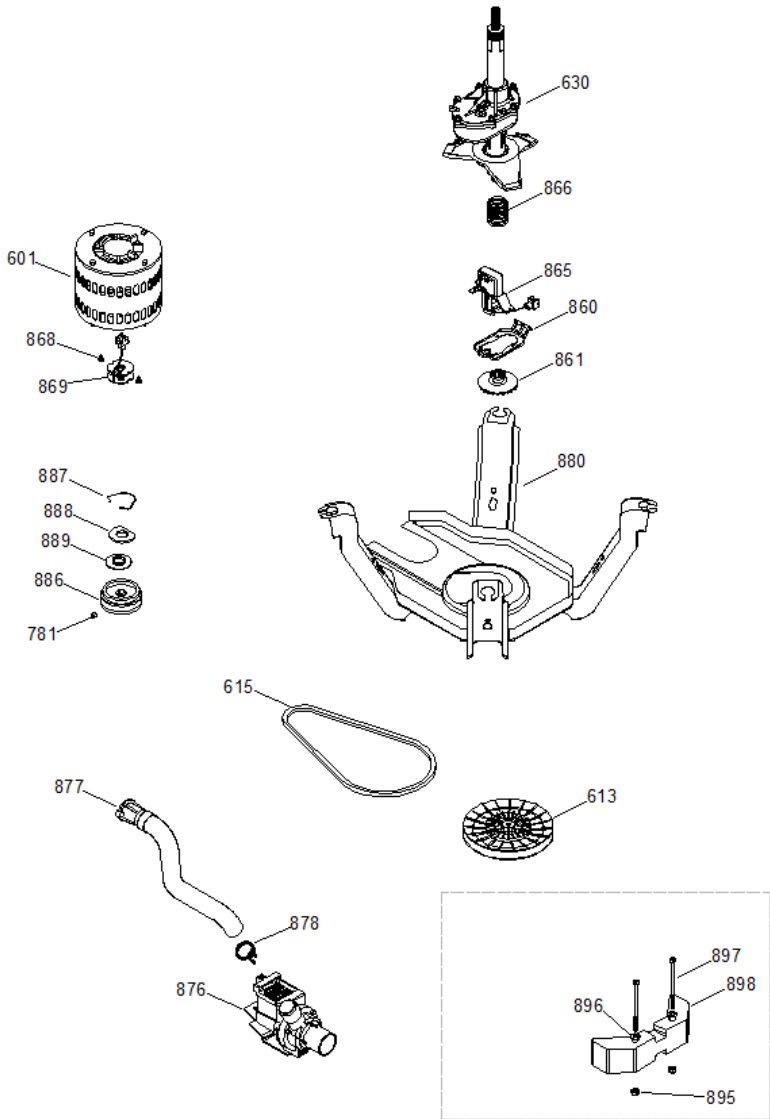

LEA1000BM0