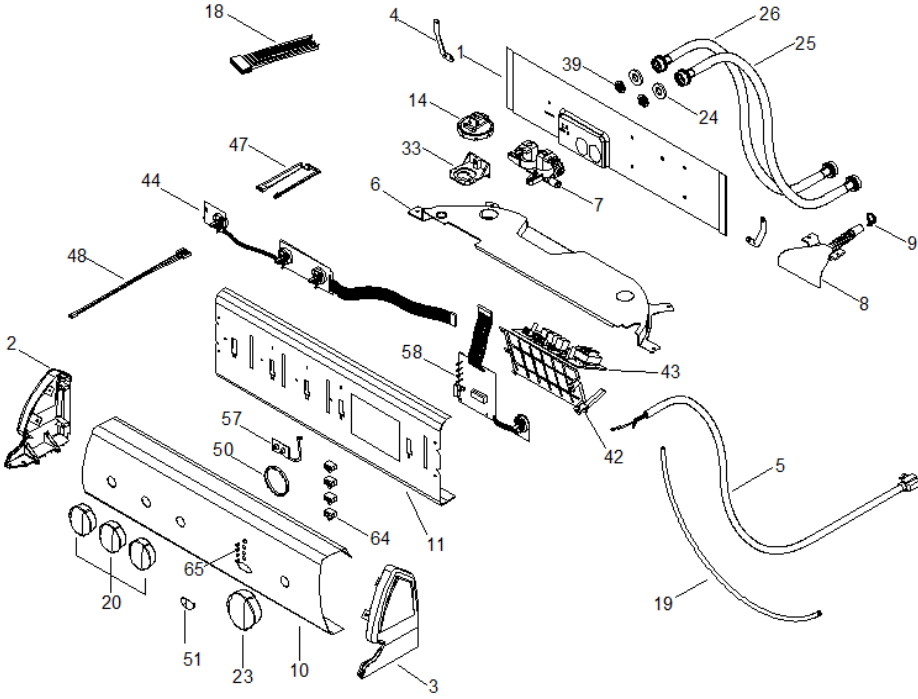

**LEA1000BM0**

**LEA1000BM0**

**LEA1000BM0**

LEA10000BM0

1	189D2096P001	RESPALDO COPETE UP SWEEP
2	189D2263P003	REMATE COPETE DER. (BCO.)
3	189D2263P001	REMATE COPETE IZQ. (BCO.)
4	323B2076P001	SOPORTE RESPALDO COPETE
5	189D1846P001	CABLE TOMACORRIENTE C/TIERRA
6	189D1017P001	SOPORTE VALVULAS
7	189D1664G001	VALVULA DE AGUA (127 V)
8	189D1455P001	ENTRADA MANGUERA DE AGUA
9	109B8787P014	ABRAZADERA ENTRADA DE AGUA
10	189D2266G001	VISTA DECOR. LEA10000B ENS.BCA
11	189D2076P003	SOPORTE CONTROLES
14	323B2040P001	PRESOSTATO ELECTRONICO
18	189D2088G001	ARNES PRINCIPAL
19	323B1277P002	MANGUERA PRESOSTATO LARGA
20	323B2065G001	PERILLA ROTAT. EASY ENS. (BCA)
23	323B2064G001	PERILLA CONTROL EASY ENS.(BCA)
24	603600	EMPAQUE MANGUERA LLENADO
25	141A6384G058	MANGUERA LLENADO AGUA CALIENTE
26	141A6384G059	MANGUERA LLENADO AGUA FRIA
33	228C2041P001	SOPORTE PRESOSTATO
39	3998001	EMPAQUE Y FILT. P/MANG.LLENADO
42	189D2164P001	SOPORTE TARJETAS
43	228C2032G001	TARJETA POTENCIA
44	228C2051G001	3 SELECTORES ENS.
47	189D2084G002	ARNES COPETE
48	189D2101G001	ARNES PRESOSTATO ELECT.
50	323B2080P001	ARO NEOPRENO
51	323B2049G003	VISTA BOTON INI/PAUSA DUPL ENS
56	189D2085G001	ARNES INTERRUPTOR TAPA
57	228C2046G001	TARJETA DE BOTONES
58	189D2170G002	TARJETA CONTROL LEDS
64	228C2017P001	CAPUCHON LED
65	323B2016P002	LENS NATURAL