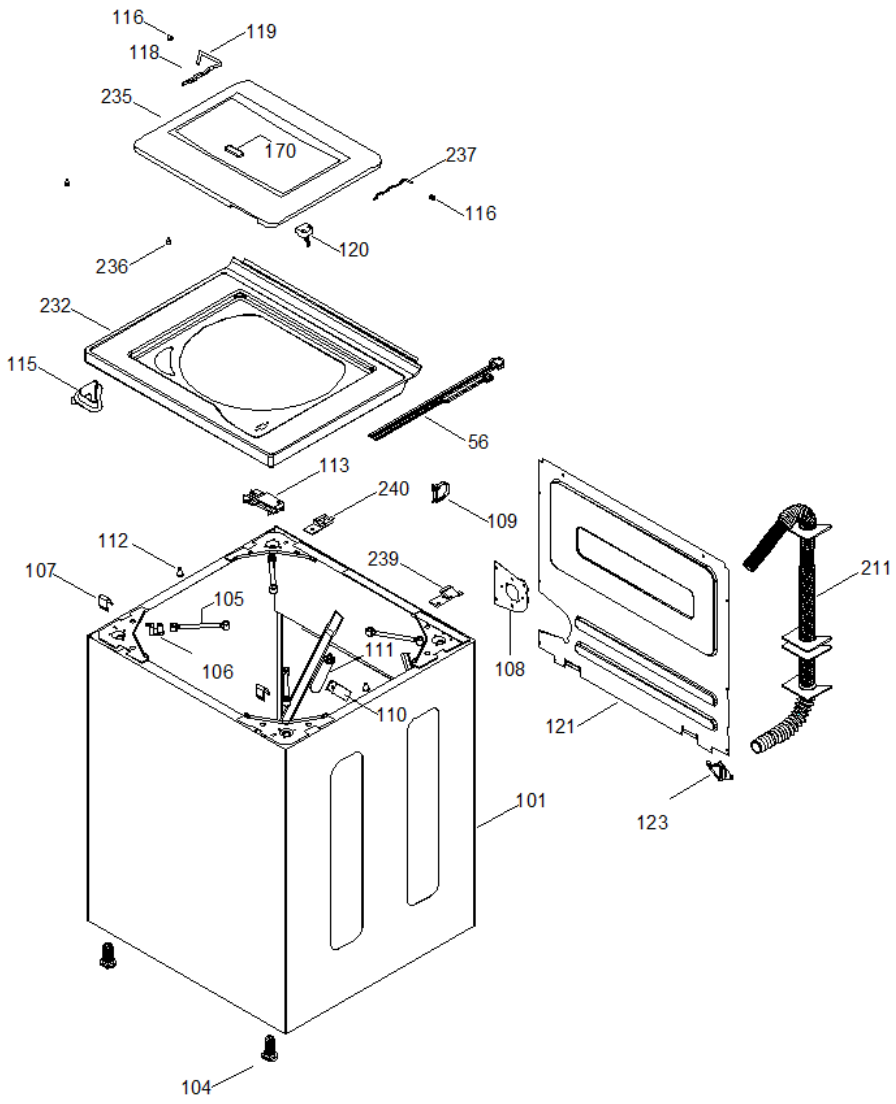

**LEA1000BM0**

**LEA1000BM0**

**LEA1000BM0**

LEA10000BM0

1	189D2096P001	RESPALDO COPETE UP SWEEP
2	189D2263P003	REMATE COPETE DER. (BCO.)
3	189D2263P001	REMATE COPETE IZQ. (BCO.)
4	323B2076P001	SOPORTE RESPALDO COPETE
5	189D1846P001	CABLE TOMACORRIENTE C/TIERRA
6	189D1017P001	SOPORTE VALVULAS
7	189D1664G001	VALVULA DE AGUA (127 V)
8	189D1455P001	ENTRADA MANGUERA DE AGUA
9	109B8787P014	ABRAZADERA ENTRADA DE AGUA
10	189D2266G001	VISTA DECOR. LEA10000B ENS.BCA
11	189D2076P003	SOPORTE CONTROLES
14	323B2040P001	PRESOSTATO ELECTRONICO
18	189D2088G001	ARNES PRINCIPAL
19	323B1277P002	MANGUERA PRESOSTATO LARGA
20	323B2065G001	PERILLA ROTAT. EASY ENS. (BCA)
23	323B2064G001	PERILLA CONTROL EASY ENS.(BCA)
24	603600	EMPAQUE MANGUERA LLENADO
25	141A6384G058	MANGUERA LLENADO AGUA CALIENTE
26	141A6384G059	MANGUERA LLENADO AGUA FRIA
33	228C2041P001	SOPORTE PRESOSTATO
39	3998001	EMPAQUE Y FILT. P/MANG.LLENADO
42	189D2164P001	SOPORTE TARJETAS
43	228C2032G001	TARJETA POTENCIA
44	228C2051G001	3 SELECTORES ENS.
47	189D2084G002	ARNES COPETE
48	189D2101G001	ARNES PRESOSTATO ELECT.
50	323B2080P001	ARO NEOPRENO
51	323B2049G003	VISTA BOTON INI/PAUSA DUPL ENS
56	189D2085G001	ARNES INTERRUPTOR TAPA
57	228C2046G001	TARJETA DE BOTONES
58	189D2170G002	TARJETA CONTROL LEDS
64	228C2017P001	CAPUCHON LED
65	323B2016P002	LENS NATURAL