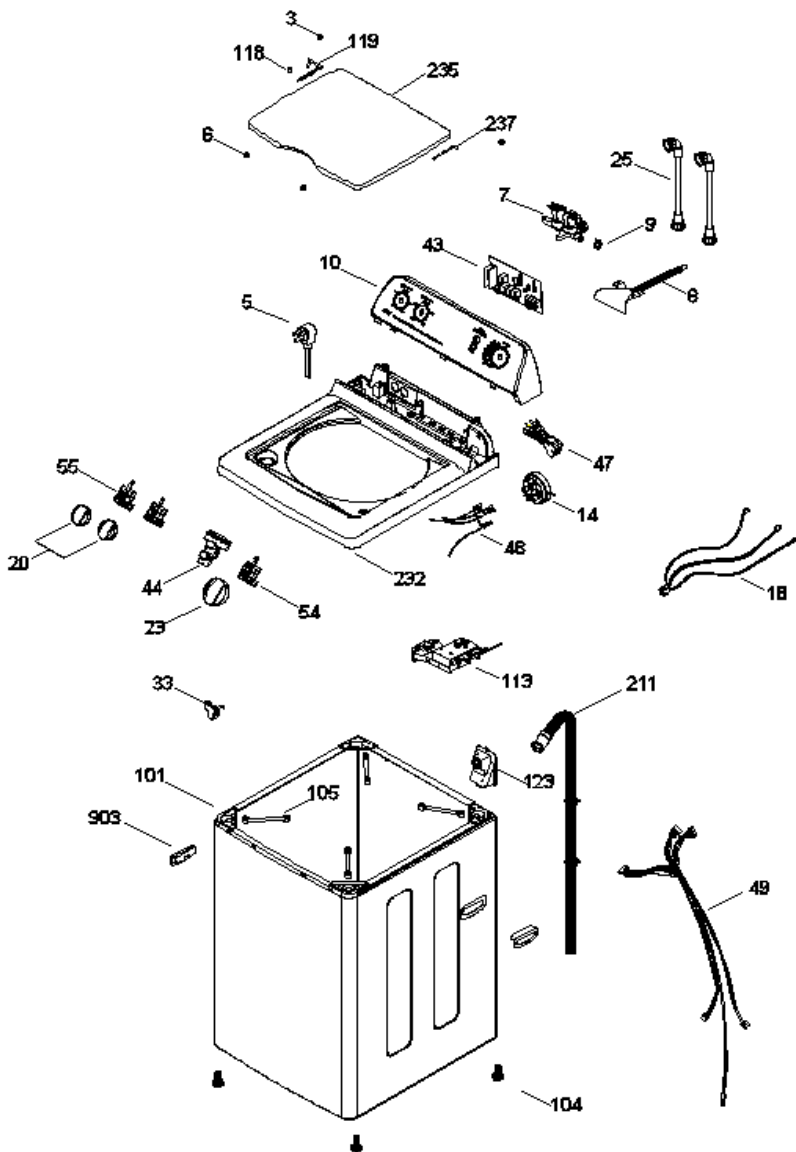

Distribuidor Autorizado

SurteRápido.com

Venta de Refacciones
Electrodomesticas

LEA11030PB0

LEA11030PB0

LEA11030PB0

LEA11030PB0

3	323B2194P001	BUJE BISAGRA (S/P)
5	189D1846P002	CABLE TOMACORRIENTE (S/P)
6	323B2152P001	PROTECTOR TAPA AMAZONA (S/P)
7	7131001	VALVULA SOLEN
8	189D1455P005	ENTRADA MANGUERA DE AGUA (S/P)
9	109B8787P014	ABRAZADERA ENTRADA DE AGUA (S/P)
10	189D2994G001	COPETE HEAT TRANSFER ENS (S/P)
14	8102083	PRESOSTATO MECANICO AMAZONA
18	189D2557G001	ARNES GABINETE 9 KG (S/P)
20	323B2065G010	PERILLA ROTATORIA EASY BCA AM (S/P)
23	323B2064G010	PERILLA CONTROL EASY BCA AMAZ (S/P)
25	228C1126P001	MANGUERA DE LLENADO CON FILTRO (S/P)
33	228C2201P001	ACTUADOR TAPA CURVA (S/P)
43	189D2754G004	TARJETA CONTROL PERILLAS
44	8102762	TARJETA BOTONES
47	7191016	ARNES CUBIERTA 2 VAL
48	7191014	ARNES PRESOSTATO 4 NIVELES
49	8102792	ARNES SELECTORES 3 PERILLAS B
54	8102140	SELECTOR 8 POSICIONES
55	8102139	SELECTOR DE PROGRAMA 5 POSICI
101	189D2655G001	GABINETE CURVO ENSAMBLE BCO (S/P)
104	228C2081P001	PATA NIVELADORA (S/P)
105	8102119	LIGA SUSPENSION
110	228C1155P001	ABRAZADERA CAPACITOR WEG 15,4 (S/P)
111	7201121	CAPACITOR WEG 45 MF
113	7122107	BLOCAPUERTAS
118	323B1294P001	TAPON BISAGRA (S/P)
119	7011037	BISAGRA DE ALAMBRE (LARGA)
123	189D2637P001	TAPA MANGUERRA DE SALIDA (S/P)
207	8102668	TINA 10 Y 12 KG AMAZ
211	228C2206G001	MANGUERA DE DRENADO (S/P)
227	189D2650P001	SOPORTE BALERO (S/P)
229	7431003	COPELE AGITADOR