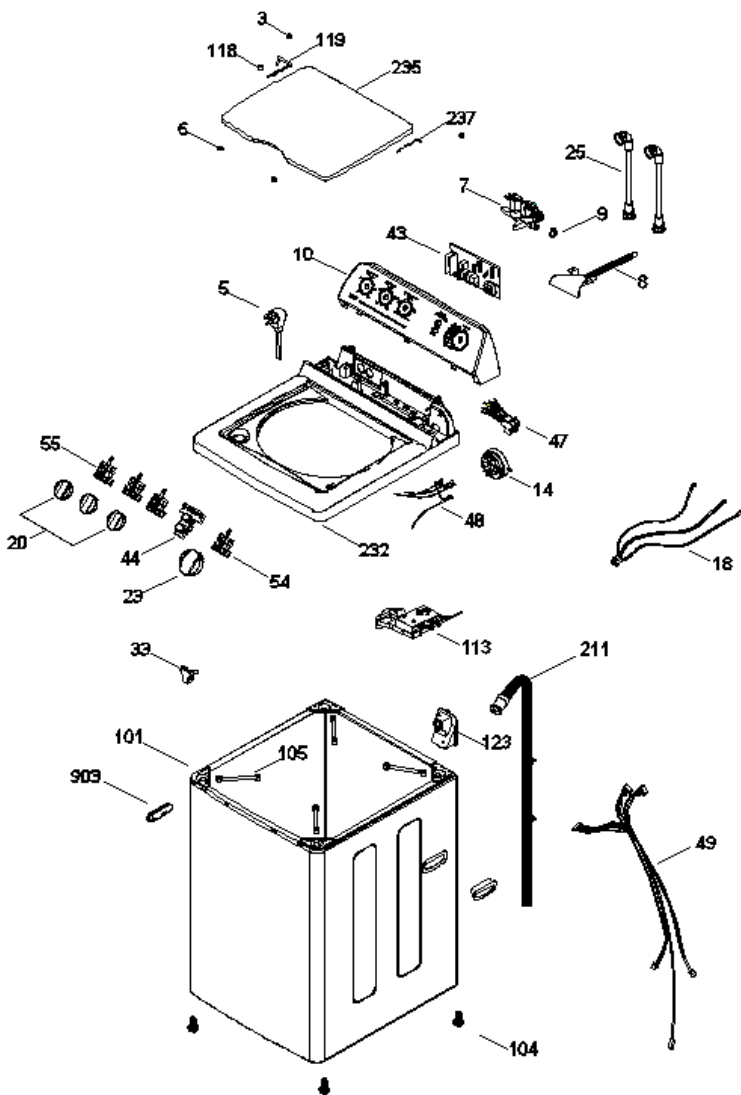

Distribuidor Autorizado

SurteRápido.com

Venta de Refacciones
Electrodomesticas

LEA11040PB0

LEA11040PB0

LEA11040PB0

LEA11040PB0

3	323B2194P001	BUJE BISAGRA (S/P)
5	189D1846P002	CABLE TOMACORRIENTE DESCONTINUADO
6	323B2152P001	PROTECTOR TAPA AMAZONA DESCONTINUADO
7	7131001	VALVULA SOLEN
8	189D1455P005	ENTRADA MANGUERA DE AGUA (S/P)
9	109B8787P014	ABRAZADERA ENTRADA DE AGUA (S/P)
10	189D2995G001	COPETE HEAT TRANSFER ENS DESCONTINUADO
14	8102083	PRESOSTATO MECANICO AMAZONA
18	189D2557G001	ARNES GABINETE 9 KG (S/P)
20	323B2065G010	PERILLA ROTATORIA EASY BCA AM (S/P)
23	323B2064G010	PERILLA CONTROL EASY BCA AMAZ (S/P)
25	228C1126P001	MANGUERA DE LLENADO C/FILTRO DESCONTINUADO
33	228C2201P001	ACTUADOR TAPA CURVA (S/P)
43	189D2754G004	TARJETA CONTROL PERILLAS
44	8102762	TARJETA BOTONES
47	7191016	ARNES CUBIERTA 2 VAL (S/P)
48	7191014	ARNES PRESOSTATO 4 NIVELES (S/P)
49	9171018	ARNES SELECTORES 4 PERILLAS A (S/P)
54	8102140	SELECTOR 8 POSICIONES
55	8102139	SELECTOR DE PROGRAMA 5 POSICI
101	189D2655G001	GABINETE CURVO ENSAMBLE BCO (S/P)
104	228C2081P001	PATA NIVELADORA (S/P)
105	8102119	LIGA SUSPENSION
110	228C1155P001	ABRAZADERA CAPACITOR WEG 15,4 (S/P)
111	7201121	CAPACITOR WEG 45 MF
113	7122107	BLOCAPUERTAS
118	323B1294P001	TAPON BISAGRA (S/P)
119	123C8025P005	BISAGRA DE ALAMBRE (LARGA) (S/P)
123	189D2637P001	TAPA MANGUERRA DE SALIDA (S/P)
207	8102668	TINA 10 Y 12 KG AMAZ (S/P)
211	228C2206G001	MANGUERA DE DRENADO (S/P)
227	189D2650P001	SOPORTE BALERO (S/P)
229	7431003	COPLA AGITADOR