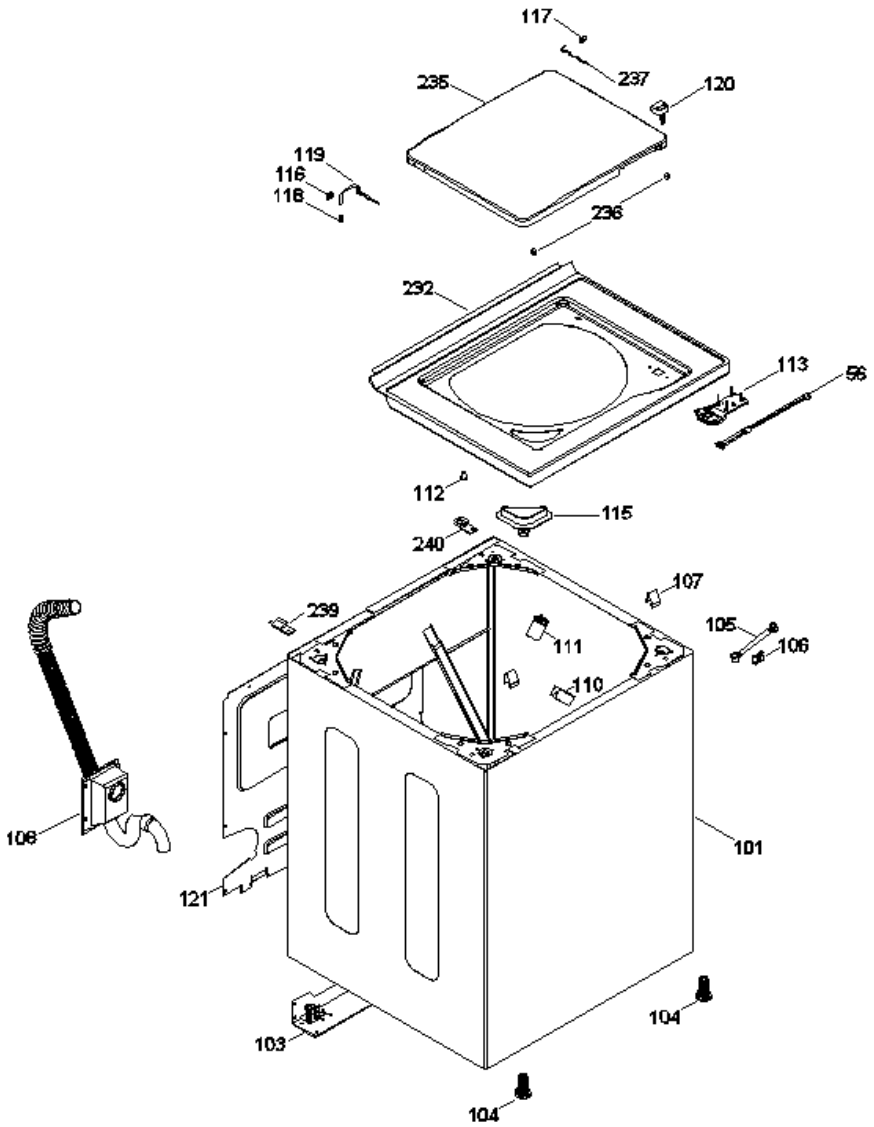

LEA1130PB0