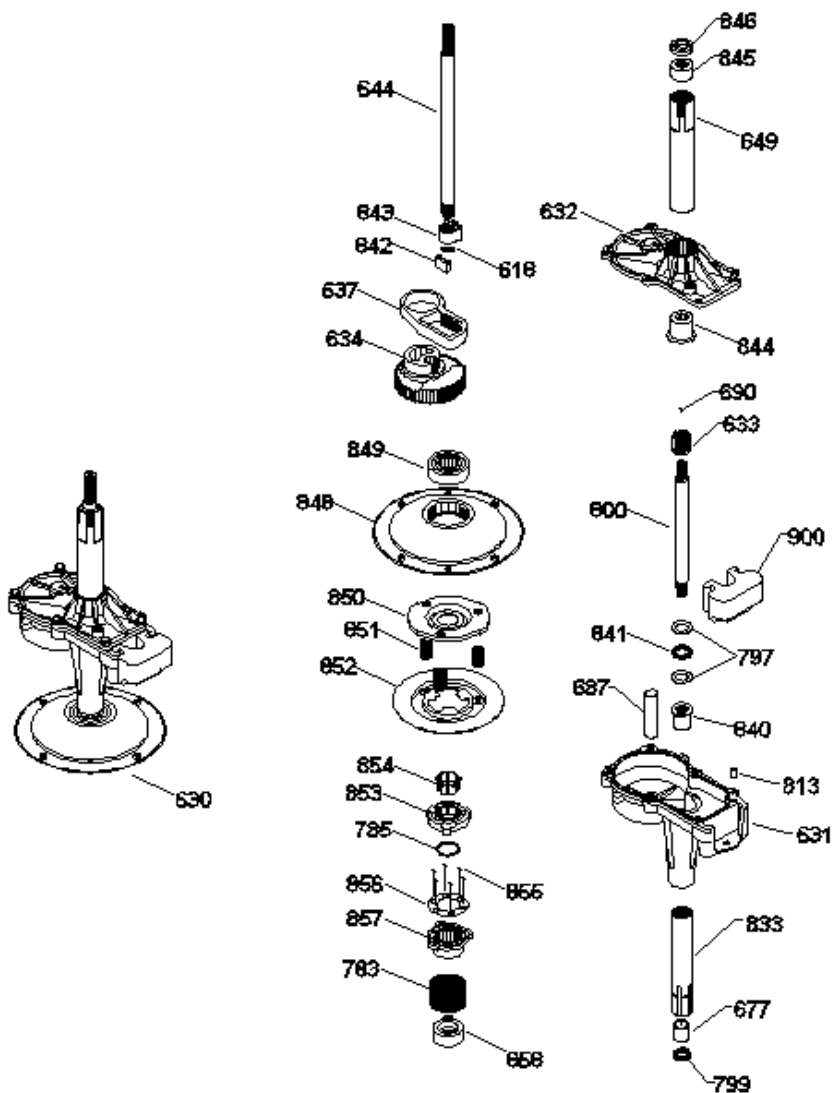

Distribuidor Autorizado

SurteRápido.com

Venta de Refacciones
Electrodomesticas

LEA1130PB0