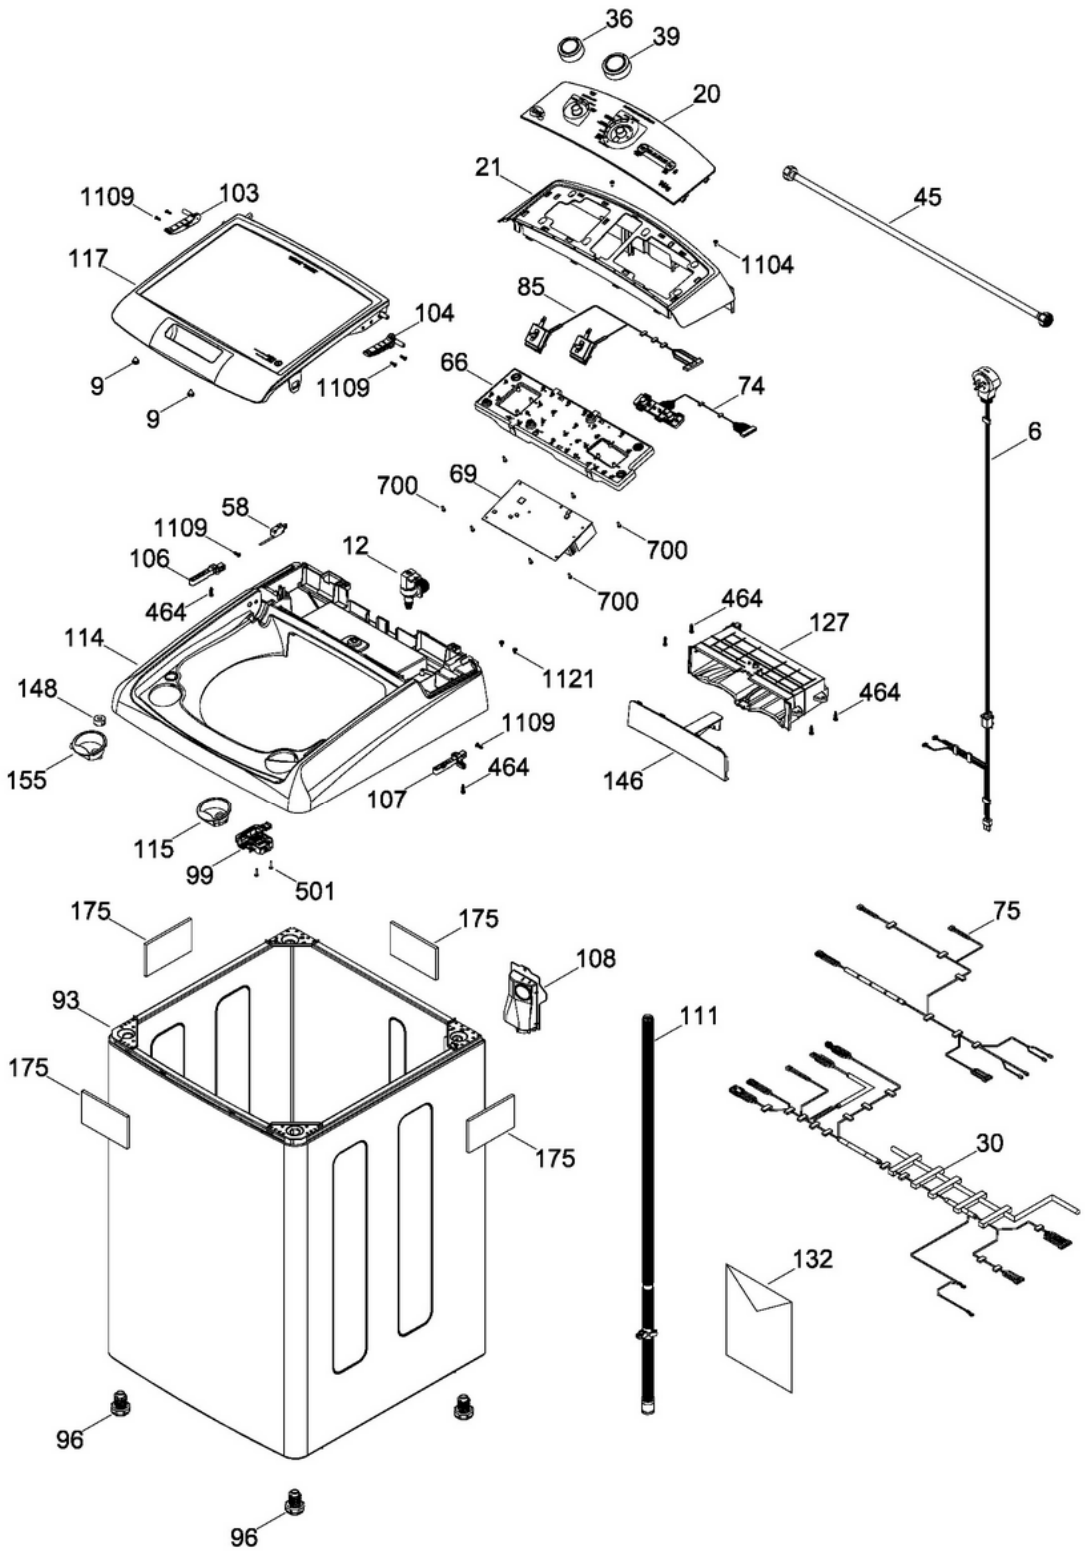

LAVADORA LEA46102VBAB00

LAVADORA LEA46102VBAB00

LAVADORA LEA46102VBAB00

LAVADORA LEA46102VBAB00

Guía	Componente	Descripción
6	233D2095G003	ENSAMBLE TOMACORRIENTE
9	277B2275P001	GOMA TAPA
12	277B2500P001	UNIVALVULA
20	233D2399G002	BEZEL ENSAMBLE
21	233D2398P001	COPETE
30	233D2277G001	ARNES PRINCIPAL ESAMBLE
36	253C1271P001	PERILLA ROTATORIA
39	253C1290P001	PERILLA CONTROL
45	233D1368G001	MANGUERA
45	233D2851G001	MANGUERA
58	323B2332P005	INTERRUPTOR DE LIMITE
66	233D2405P001	SOPORTE TARJETA
66	233D2405P002	SOPORTE TARJETA
69	EMX1737P001R000	TARJETA CONTROL
74	233D2295G001	TARJETA I
75	233D2278G002	ARNES CUBIERTA
75	233D2278G005	ARNES CUBIERTA
85	233D2199G001	ENSAMBLE SELECTOR
93	233D2298G001	GABINETE ENSAMBLE
96	253C1245P001	PATA NIVELADORA
96	253C1245P002	PATA NIVELADORA
96	253C1245P003	PATA NIVELADORA
99	253C1098P001	BLOCAPUERTA
103	253C1182P001	BISAGRA IZQUIERDA
104	253C1236P001	BISAGRA DERECHA
106	253C1180P003	BUJE
107	253C1180P004	BUJE
108	233D1956P001	CUBIERTA MANGUERA
108	233D1956P002	CUBIERTA MANGUERA
111	253C1194G002	MANGUERA DRENADO ENSAMBLE
114	233D2372P001	CUBIERTA SUPERIOR
115	253C1286P001	DISPENSADOR DETERGENTE
117	233D2376G004	ENSAMBLE TAPA DE VIDRIO
127	233D2373P004	DISPENSADOR CAJA
132	233D1397G002	BOLSA ACCESORIOS