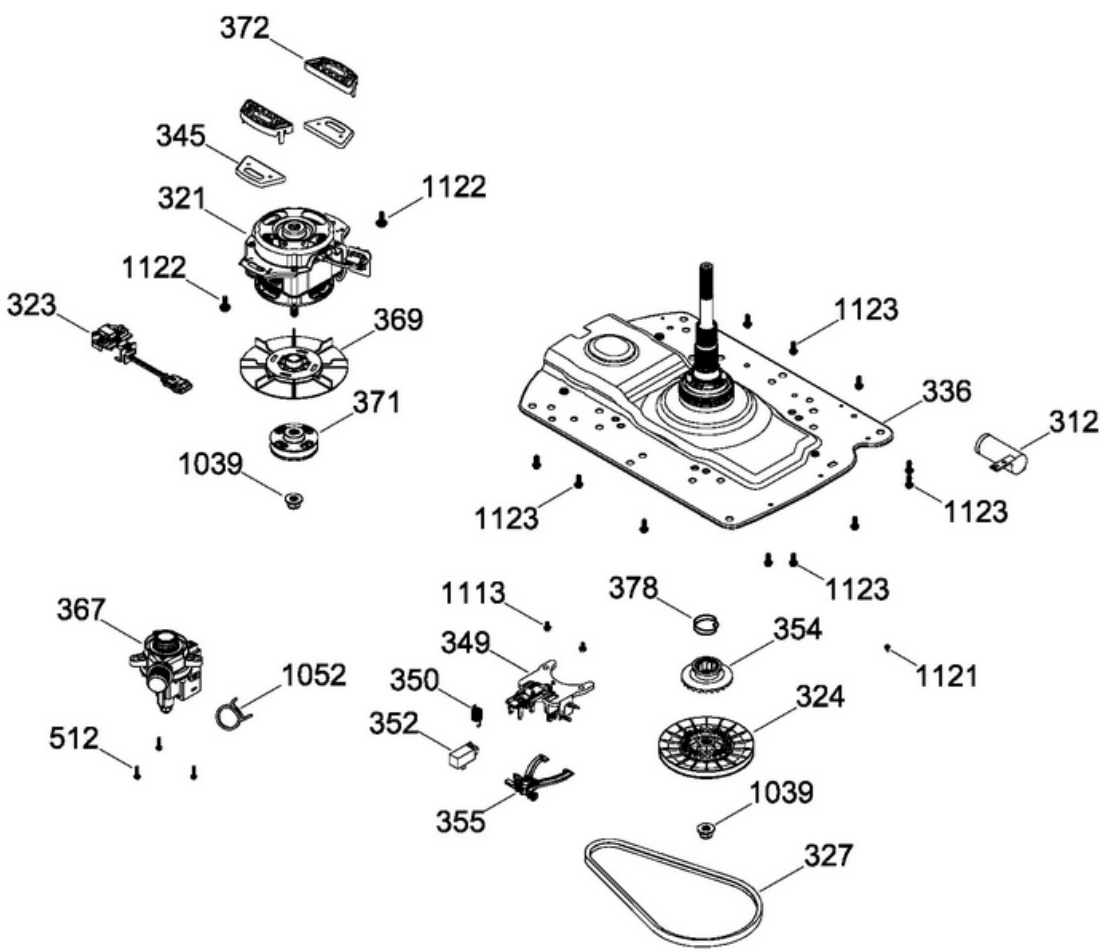

LAVADORA LEA46102VBAB00

LAVADORA LEA46102VBAB00

LAVADORA LEA46102VBAB00

LAVADORA LEA46102VBAB00

Guía	Componente	Descripción
6	233D2095G003	ENSAMBLE TOMACORRIENTE
9	277B2275P001	GOMA TAPA
12	277B2500P001	UNIVALVULA
20	233D2399G002	BEZEL ENSAMBLE
21	233D2398P001	COPETE
30	233D2277G001	ARNES PRINCIPAL ESAMBLE
36	253C1271P001	PERILLA ROTATORIA
39	253C1290P001	PERILLA CONTROL
45	233D1368G001	MANGUERA
45	233D2851G001	MANGUERA
58	323B2332P005	INTERRUPTOR DE LIMITE
66	233D2405P001	SOPORTE TARJETA
66	233D2405P002	SOPORTE TARJETA
69	EMX1737P001R000	TARJETA CONTROL
74	233D2295G001	TARJETA I
75	233D2278G002	ARNES CUBIERTA
75	233D2278G005	ARNES CUBIERTA
85	233D2199G001	ENSAMBLE SELECTOR
93	233D2298G001	GABINETE ENSAMBLE
96	253C1245P001	PATA NIVELADORA
96	253C1245P002	PATA NIVELADORA
96	253C1245P003	PATA NIVELADORA
99	253C1098P001	BLOCAPUERTA
103	253C1182P001	BISAGRA IZQUIERDA
104	253C1236P001	BISAGRA DERECHA
106	253C1180P003	BUJE
107	253C1180P004	BUJE
108	233D1956P001	CUBIERTA MANGUERA
108	233D1956P002	CUBIERTA MANGUERA
111	253C1194G002	MANGUERA DRENADO ENSAMBLE
114	233D2372P001	CUBIERTA SUPERIOR
115	253C1286P001	DISPENSADOR DETERGENTE
117	233D2376G004	ENSAMBLE TAPA DE VIDRIO
127	233D2373P004	DISPENSADOR CAJA
132	233D1397G002	BOLSA ACCESORIOS