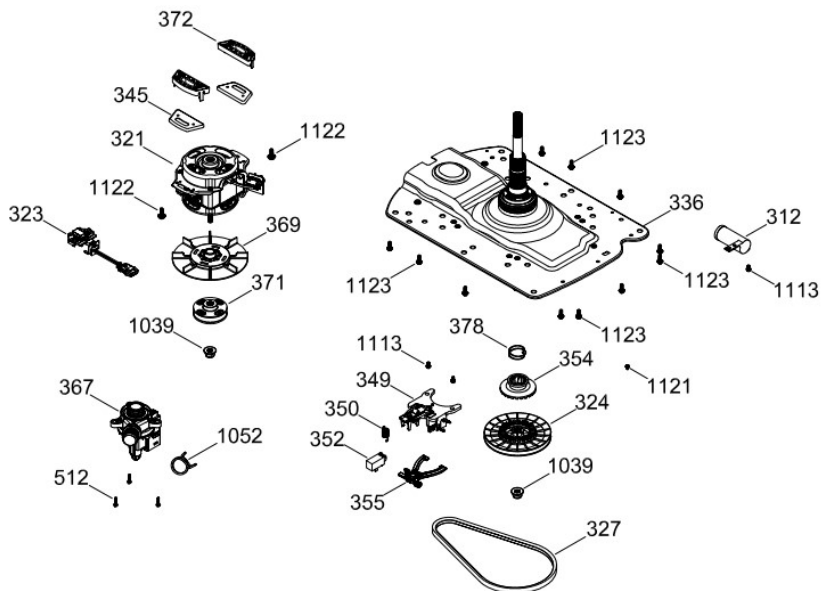

SISTEMA MOTRIZ / PUMP & DRIVE COMPONENTS

LEA76102CBAB01

Distribuidor Autorizado

SurteRápido.com

Venta de Refacciones
Electrodomesticas

Lavadora Mabe LEA76102CBAB01

Guía	Componente	Descripción
6	233D2095G001	ENSAMBLE TOMACORRIENTE
9	277B2275P001	GOMA TAPA
12	277B2500P001	UNIVALVULA
15	253C1218P001	ENTRADA DE AGUA
21	233D2595G002	ETIQUETA Y COPETE ENS
30	233D2336G001	ARNES PRINCIPAL ESAMBLE
31	233D2309P002	SELLADOR COPETE
34	233D2309P003	SELLADOR COPETE
36	253C1271P001	PERILLA ROTATORIA
39	253C1272P001	PERILLA CONTROL
44	253C1196P001	PIN ALINEAMINETO
45	233D1368G001	MANGUERA
45	233D2851G001	MANGUERA
49	234D2296P003	PANEL POSTERIOR COPETE
56	233D2056G001	ARNES SEGURO TAPA
59	253C1303P001	CLIP CABLE
62	253C1242P002	BOTON INICIO / PAUSA
66	253C1261P001	SOPORTE TARJETA CONTROL
69	EMX1741P001R002	TARJETA Y SOFTWARE
78	233D2055G003	ARNES VALVULAS
85	233D2296G001	SELECTOR ENSAMBLE
93	233D2157G008	GABINETE ENSAMBLE
96	253C1245P001	PATA NIVELADORA
96	253C1245P002	PATA NIVELADORA
96	253C1245P003	PATA NIVELADORA
98	277B2259P001	BISEL BLOCAPUERTAS
99	233D2274P002	SEGURO TAPA
103	253C1182P001	BISAGRA IZQUIERDA