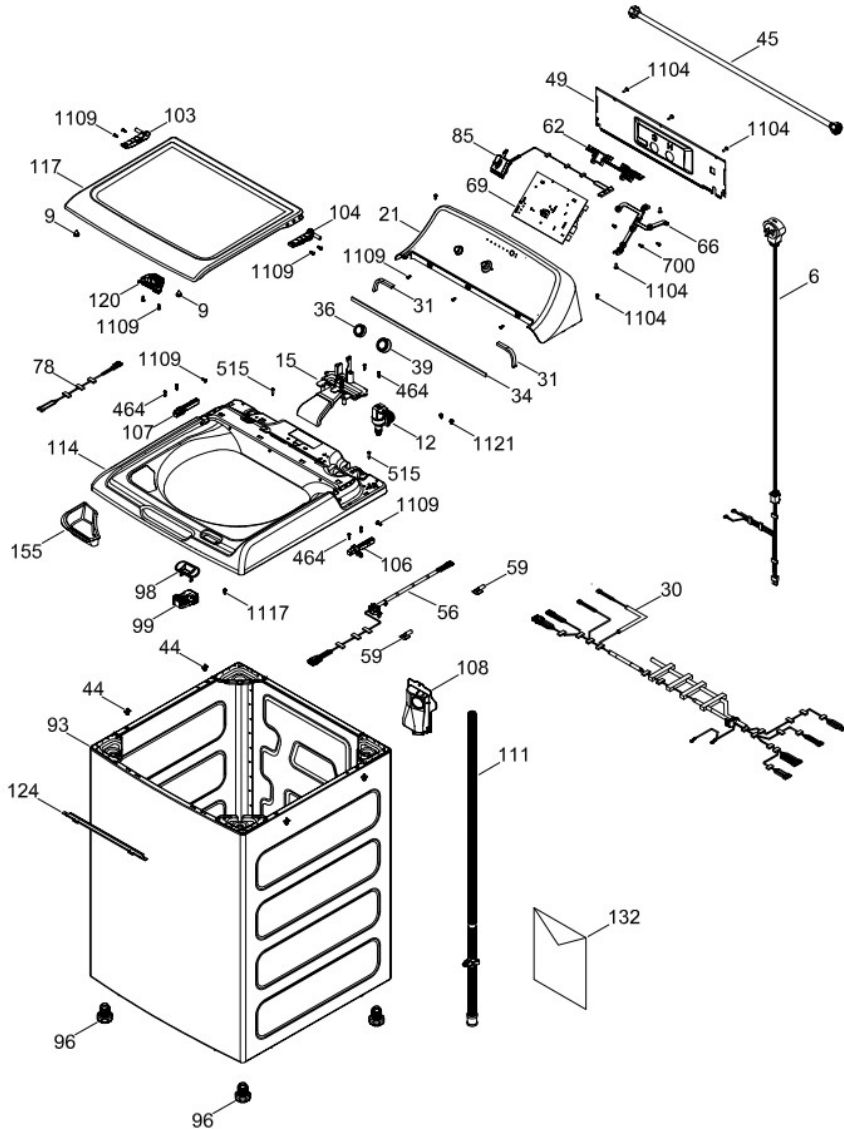

Distribuidor Autorizado

SurteRápido.com

Venta de Refacciones
Electrodomesticas

Lavadora Mabe LEA76102CBAB01

COPETE / BACKSPLASH
GABINETE Y CUBIERTA / CABINET & COVER

LEA76102CBAB01