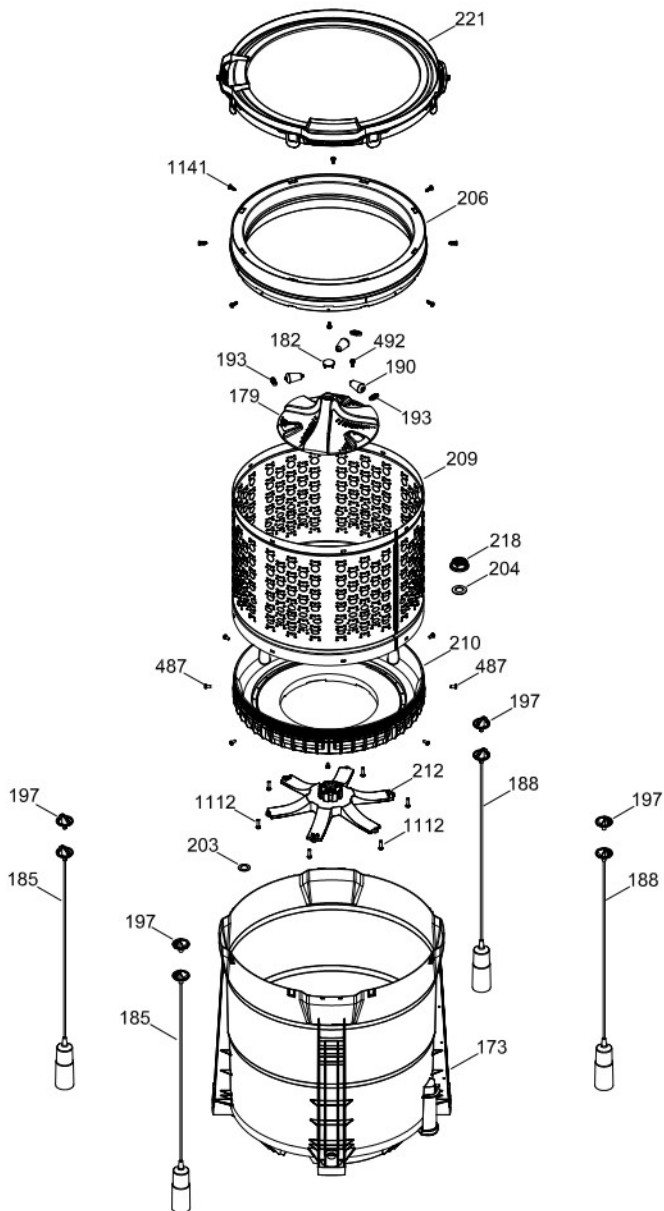

Distribuidor Autorizado

SurteRápido.com

Venta de Refacciones
Electrodomesticas

Lavadora Mabe LEA76102CBAB01

PARTES PARA TINA / TUB, BASKET & AGITATOR

LEA76102CBAB01