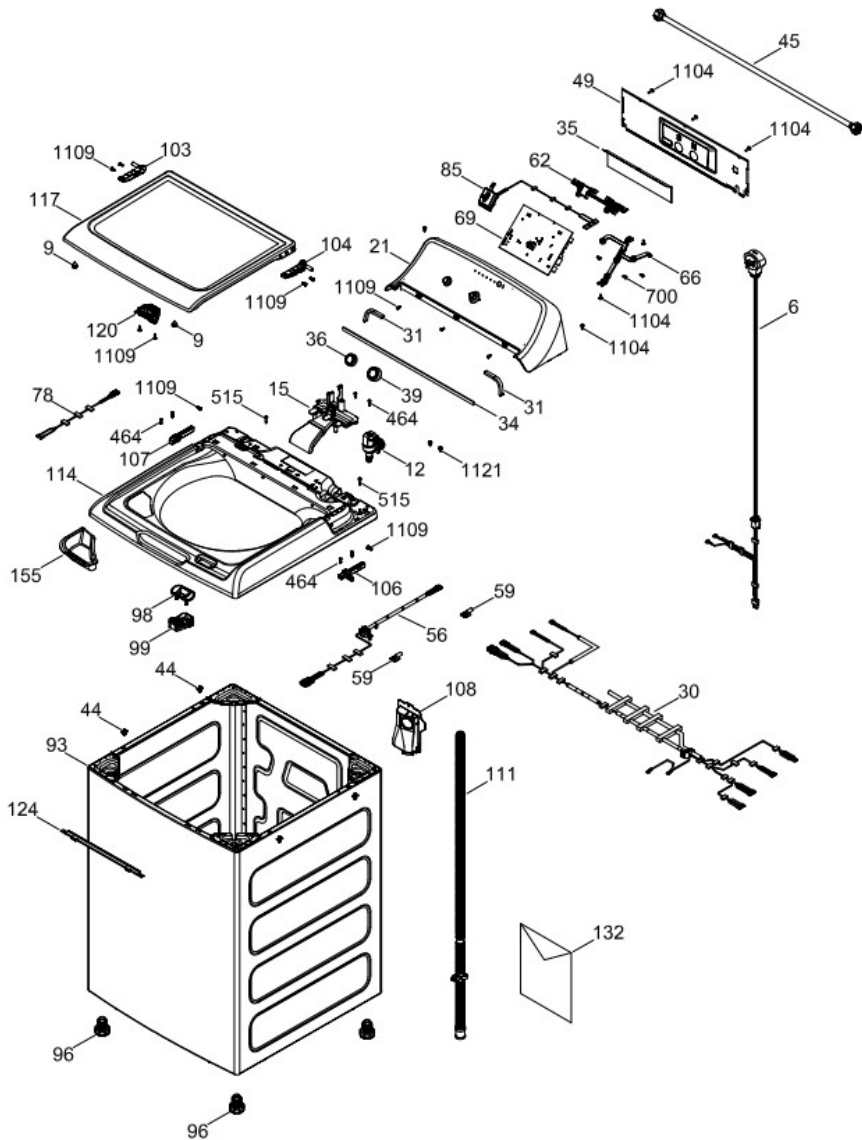

Distribuidor Autorizado

SurteRápido.com

Venta de Refacciones
Electrodomesticas

Lavadora Mabe LEA76102CBAB02

COPETE / BACKSPLASH
GABINETE Y CUBIERTA / CABINET & COVER

LEA76102CBAB02