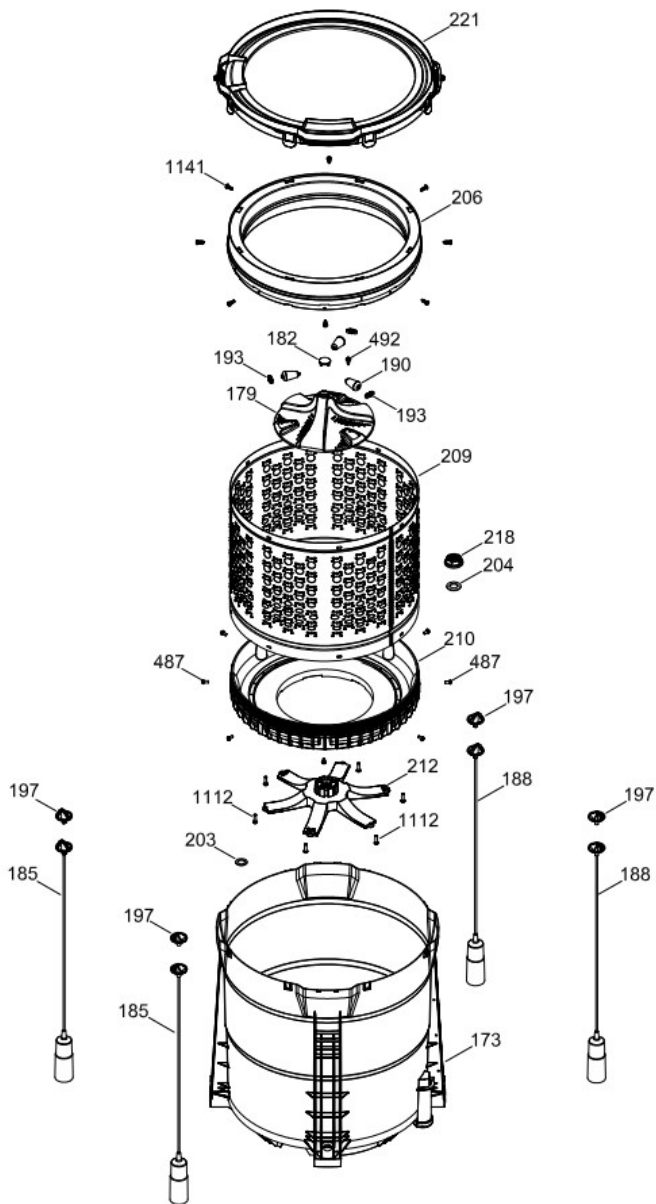

# Lavadora Mabe LEA76102CBAB02

PARTES PARA TINA / TUB, BASKET & AGITATOR

LEA76102CBAB02

Distribuidor Autorizado

**SurteRápido.com**

Venta de Refacciones  
Electrodomesticas

## Lavadora Mabe LEA76102CBAB02

Guía	Componente	Descripción
6	233D2095G001	ENSAMBLE TOMACORRIENTE
9	277B2275P001	GOMA TAPA
12	277B2500P001	UNIVALVULA
15	253C1218P001	ENTRADA DE AGUA
21	233D2595G002	ETIQUETA Y COPETE ENS
30	233D2277G002	ARNES PRINCIPAL
30	233D2277G003	ARNES PRINCIPAL
30	233D2277G004	ARNES PRINCIPAL
31	233D2309P002	SELLADOR COPETE
34	233D2309P003	SELLADOR COPETE
35	233D2308P002	PAPEL TERMOVOLT
36	253C1271P001	PERILLA ROTATORIA
39	253C1272P001	PERILLA CONTROL
44	253C1196P001	PIN ALINEAMINETO
45	233D1368G001	MANGUERA
45	233D2851G001	MANGUERA
49	234D2296P003	PANEL POSTERIOR COPETE
56	233D2056G001	ARNES SEGURO TAPA
59	253C1303P001	CLIP CABLE
62	253C1242P002	BOTON INICIO / PAUSA
66	253C1261P001	SOPORTE TARJETA CONTROL
69	EMX1741P001R002	TARJETA Y SOFTWARE
78	233D2055G003	ARNES VALVULAS
85	233D2296G001	SELECTOR ENSAMBLE
93	233D2157G008	GABINETE ENSAMBLE
96	253C1245P001	PATA NIVELADORA
96	253C1245P002	PATA NIVELADORA
96	253C1245P003	PATA NIVELADORA