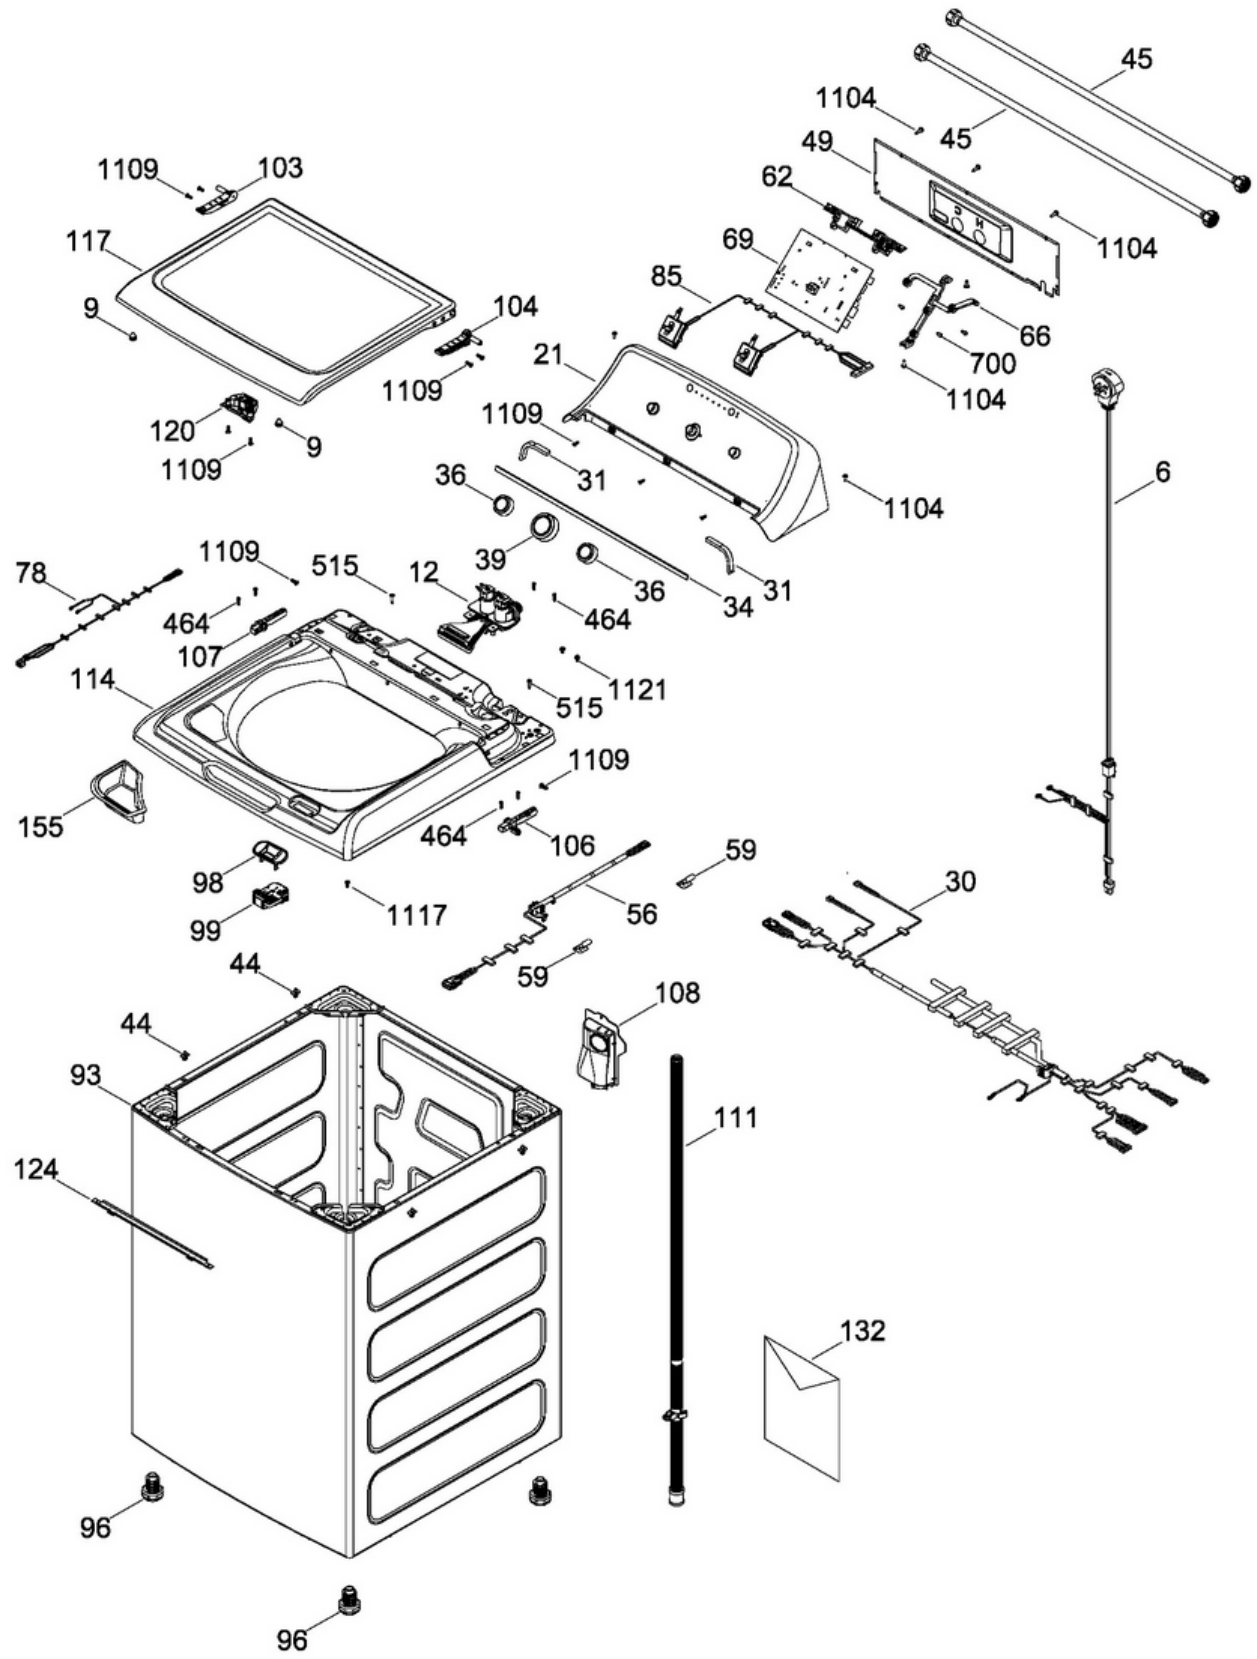

# LAVADORA LEA77113CBAB01

# LAVADORA LEA77113CBAB01

Guía	Componente	Descripción
6	233D2095G001	ENSAMBLE TOMACORRIENTE
9	277B2275P001	GOMA TAPA
12	290D1316G004	VALVULA AGUA DOBLE
21	233D2590G001	ETIQUETA Y COPETE ENS
30	233D2109G001	ARNES PRINCIPAL ENSAMBLE
31	233D2309P002	SELLADOR COPETE
34	233D2309P003	SELLADOR COPETE
36	253C1271P001	PERILLA ROTATORIA
39	253C1272P001	PERILLA CONTROL
44	253C1196P001	PIN ALINEAMINETO
45	233D1368G001	MANGUERA
45	233D2851G001	MANGUERA
49	234D2296P002	PANEL POSTERIOR COPETE
56	233D2056G001	ARNES SEGURO TAPA
59	253C1303P001	CLIP CABLE
62	253C1242P002	BOTON INICIO / PAUSA
66	253C1261P001	SOPORTE TARJETA CONTROL
69	EMX1740P001R000	TARJETA CONTROL
78	233D2055G002	ARNES VALVULAS
78	233D2055G004	ARNES VALVULAS
85	233D2096G001	ENSAMBLE SELECTOR
93	233D2157G008	GABINETE ENSAMBLE
96	253C1245P001	PATA NIVELADORA
96	253C1245P002	PATA NIVELADORA
96	253C1245P003	PATA NIVELADORA
98	277B2259P001	BISEL BLOCAPUERTAS
99	233D2274P002	SEGURO TAPA
103	253C1182P001	BISAGRA IZQUIERDA
104	253C1236P001	BISAGRA DERECHA
106	253C1180P003	BUJE
107	253C1180P004	BUJE
108	233D1956P001	CUBIERTA MANGUERA
108	233D1956P002	CUBIERTA MANGUERA
111	253C1194G002	MANGUERA DRENADO ENSAMBLE
114	233D1995P004	CUBIERTA SUPERIOR