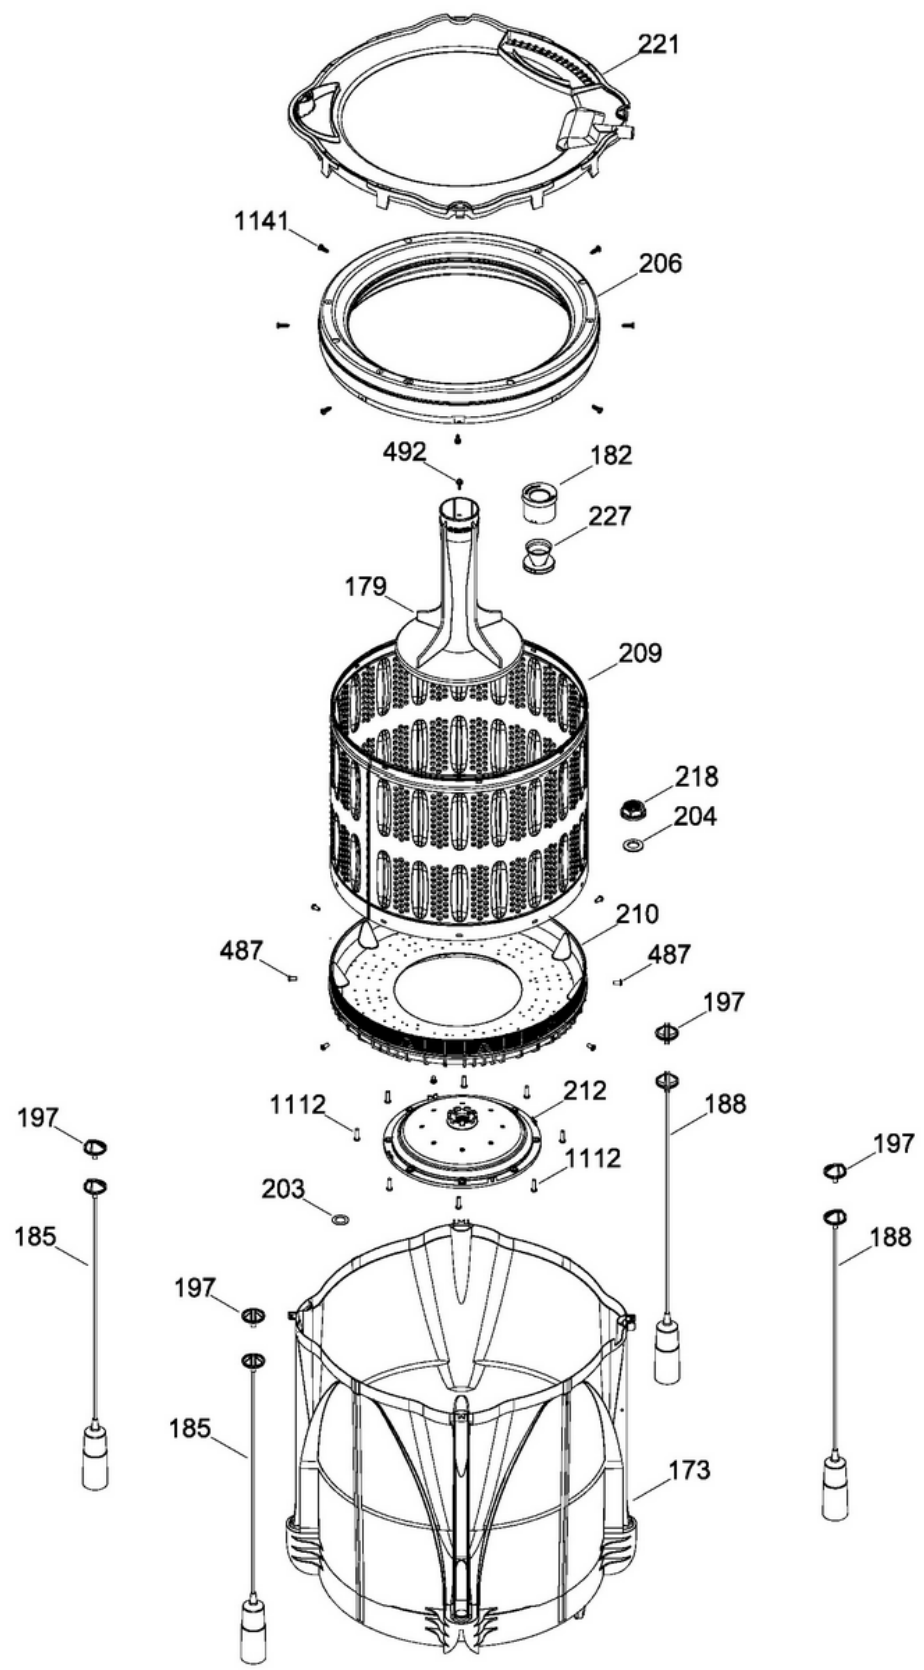

LAVADORA LEA77113CBAB01