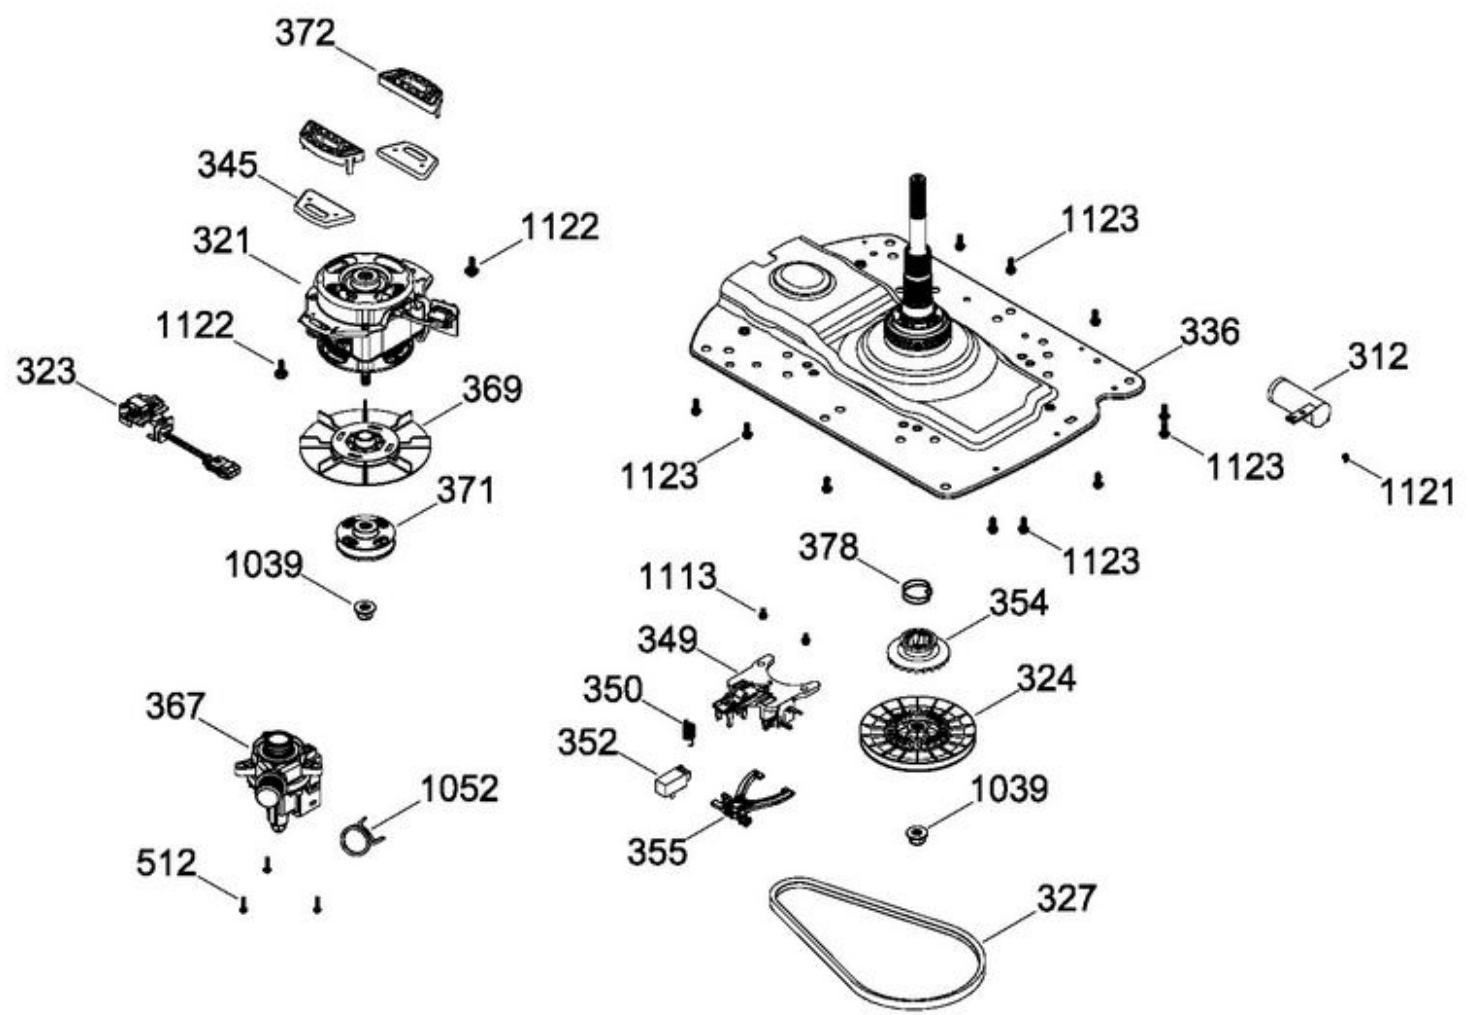

# LAVADORA LEA77113CBAB01

Guía	Componente	Descripción
6	233D2095G001	ENSAMBLE TOMACORRIENTE
9	277B2275P001	GOMA TAPA
12	290D1316G004	VALVULA AGUA DOBLE
21	233D2590G001	ETIQUETA Y COPETE ENS
30	233D2109G001	ARNES PRINCIPAL ENSAMBLE
31	233D2309P002	SELLADOR COPETE
34	233D2309P003	SELLADOR COPETE
36	253C1271P001	PERILLA ROTATORIA
39	253C1272P001	PERILLA CONTROL
44	253C1196P001	PIN ALINEAMINETO
45	233D1368G001	MANGUERA
45	233D2851G001	MANGUERA
49	234D2296P002	PANEL POSTERIOR COPETE
56	233D2056G001	ARNES SEGURO TAPA
59	253C1303P001	CLIP CABLE
62	253C1242P002	BOTON INICIO / PAUSA
66	253C1261P001	SOPORTE TARJETA CONTROL
69	EMX1740P001R000	TARJETA CONTROL
78	233D2055G002	ARNES VALVULAS
78	233D2055G004	ARNES VALVULAS
85	233D2096G001	ENSAMBLE SELECTOR
93	233D2157G008	GABINETE ENSAMBLE
96	253C1245P001	PATA NIVELADORA
96	253C1245P002	PATA NIVELADORA
96	253C1245P003	PATA NIVELADORA
98	277B2259P001	BISEL BLOCAPUERTAS
99	233D2274P002	SEGURO TAPA
103	253C1182P001	BISAGRA IZQUIERDA
104	253C1236P001	BISAGRA DERECHA
106	253C1180P003	BUJE
107	253C1180P004	BUJE
108	233D1956P001	CUBIERTA MANGUERA
108	233D1956P002	CUBIERTA MANGUERA
111	253C1194G002	MANGUERA DRENADO ENSAMBLE
114	233D1995P004	CUBIERTA SUPERIOR