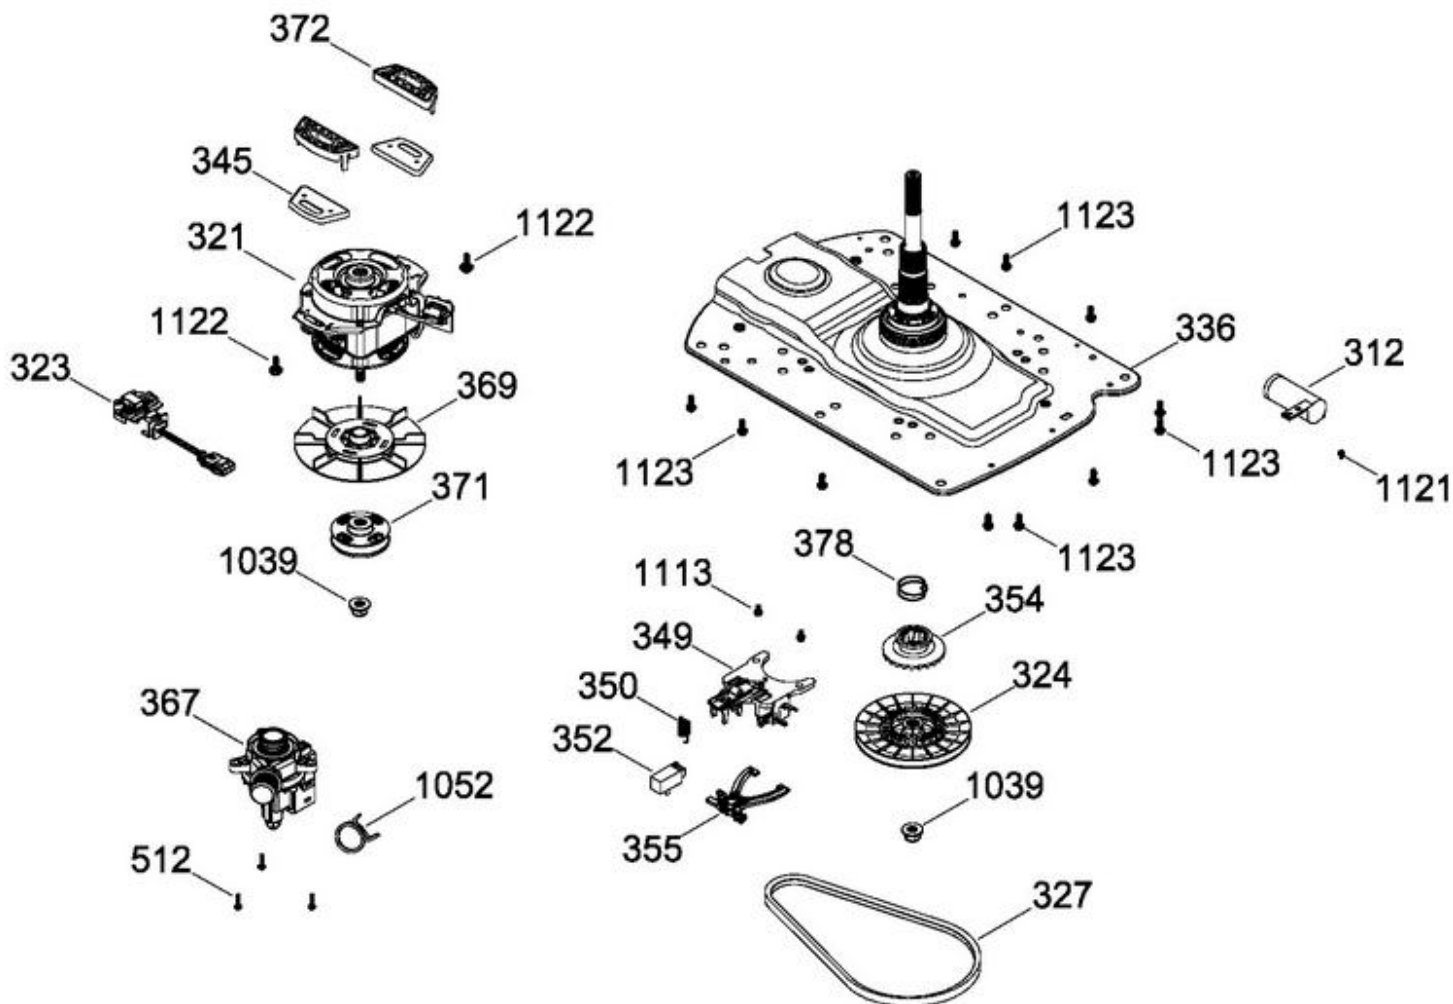

## LAVADORA LEA77113CBAB02

Guía	Componente	Descripción
6	233D2095G001	ENSAMBLE TOMACORRIENTE
9	277B2275P001	GOMA TAPA
12	290D1316G004	VALVULA AGUA DOBLE
21	233D2590G001	ETIQUETA Y COPETE ENS
30	233D2109G002	ARNES PRINCIPAL
31	233D2309P002	SELLADOR COPETE
34	233D2309P003	SELLADOR COPETE
35	233D2308P002	PAPEL TERMOVOLT
36	253C1271P001	PERILLA ROTATORIA
39	253C1272P001	PERILLA CONTROL
44	253C1196P001	PIN ALINEAMINETO
45	233D1368G001	MANGUERA
45	233D2851G001	MANGUERA
49	234D2296P002	PANEL POSTERIOR COPETE
56	233D2056G001	ARNES SEGURO TAPA
59	253C1303P001	CLIP CABLE
62	253C1242P002	BOTON INICIO / PAUSA
66	253C1261P001	SOPORTE TARJETA CONTROL
69	EMX1740P001R000	TARJETA CONTROL
78	233D2055G004	ARNES VALVULAS
85	233D2096G001	ENSAMBLE SELECTOR
93	233D2157G008	GABINETE ENSAMBLE
96	253C1245P001	PATA NIVELADORA
96	253C1245P002	PATA NIVELADORA
96	253C1245P003	PATA NIVELADORA
98	277B2259P001	BISEL BLOCAPUERTAS
99	233D2274P002	SEGURO TAPA
103	253C1182P001	BISAGRA IZQUIERDA
104	253C1236P001	BISAGRA DERECHA
106	253C1180P003	BUJE
107	253C1180P004	BUJE
108	233D1956P001	CUBIERTA MANGUERA
108	233D1956P002	CUBIERTA MANGUERA
111	253C1194G002	MANGUERA DRENADO ENSAMBLE
114	233D1995P004	CUBIERTA SUPERIOR