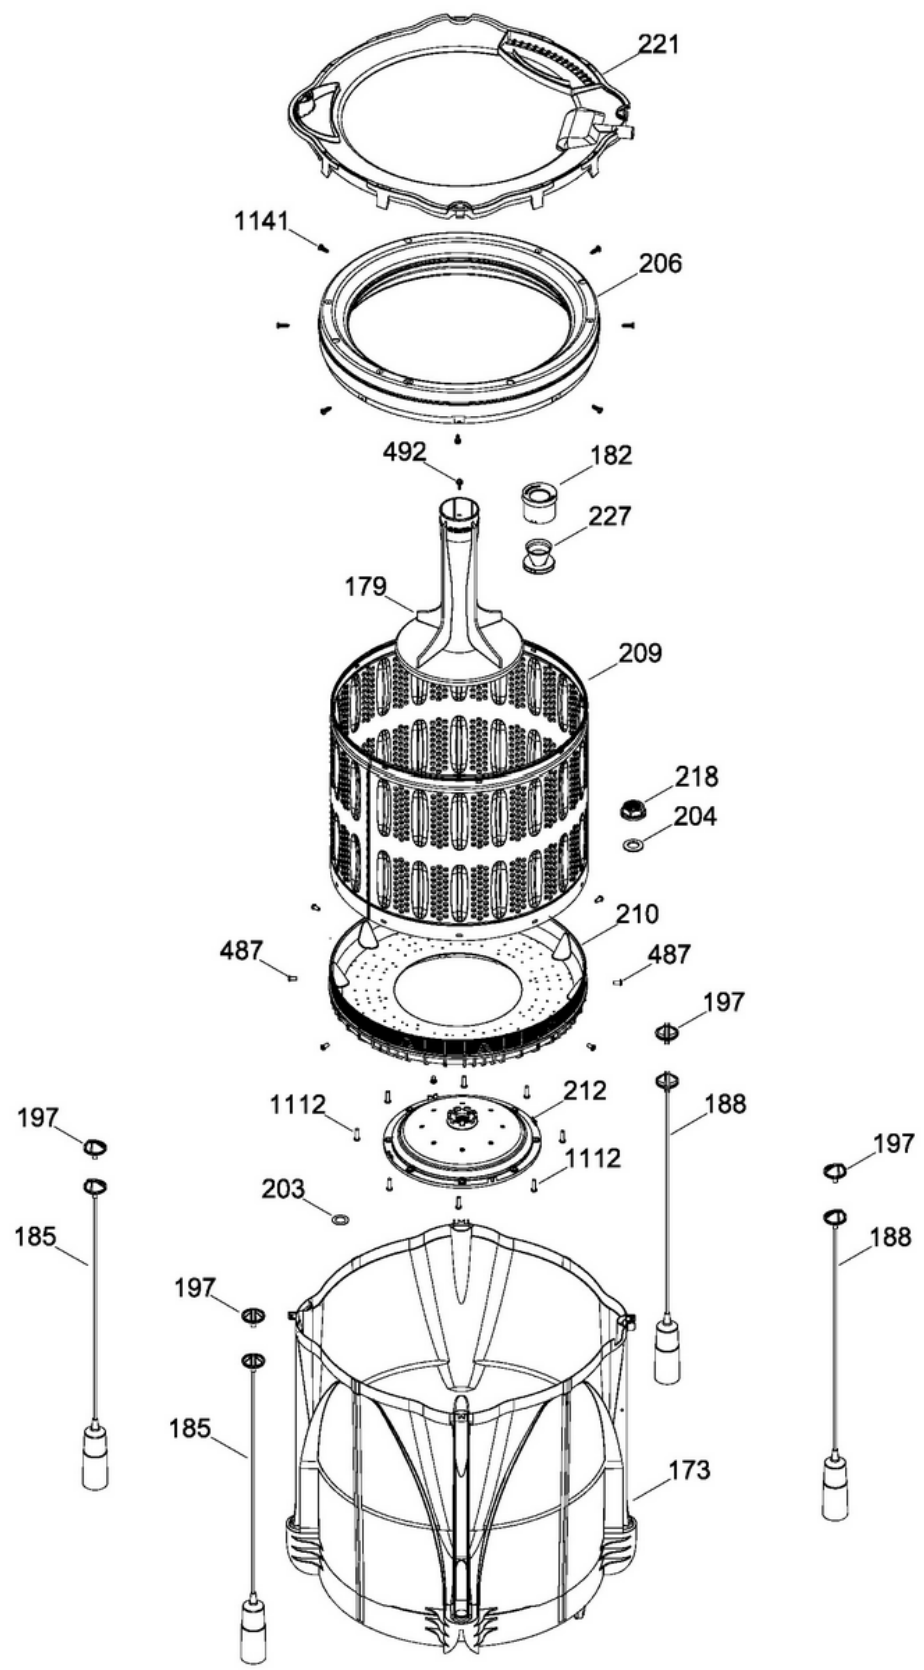

LAVADORA LEA77113CBAB02