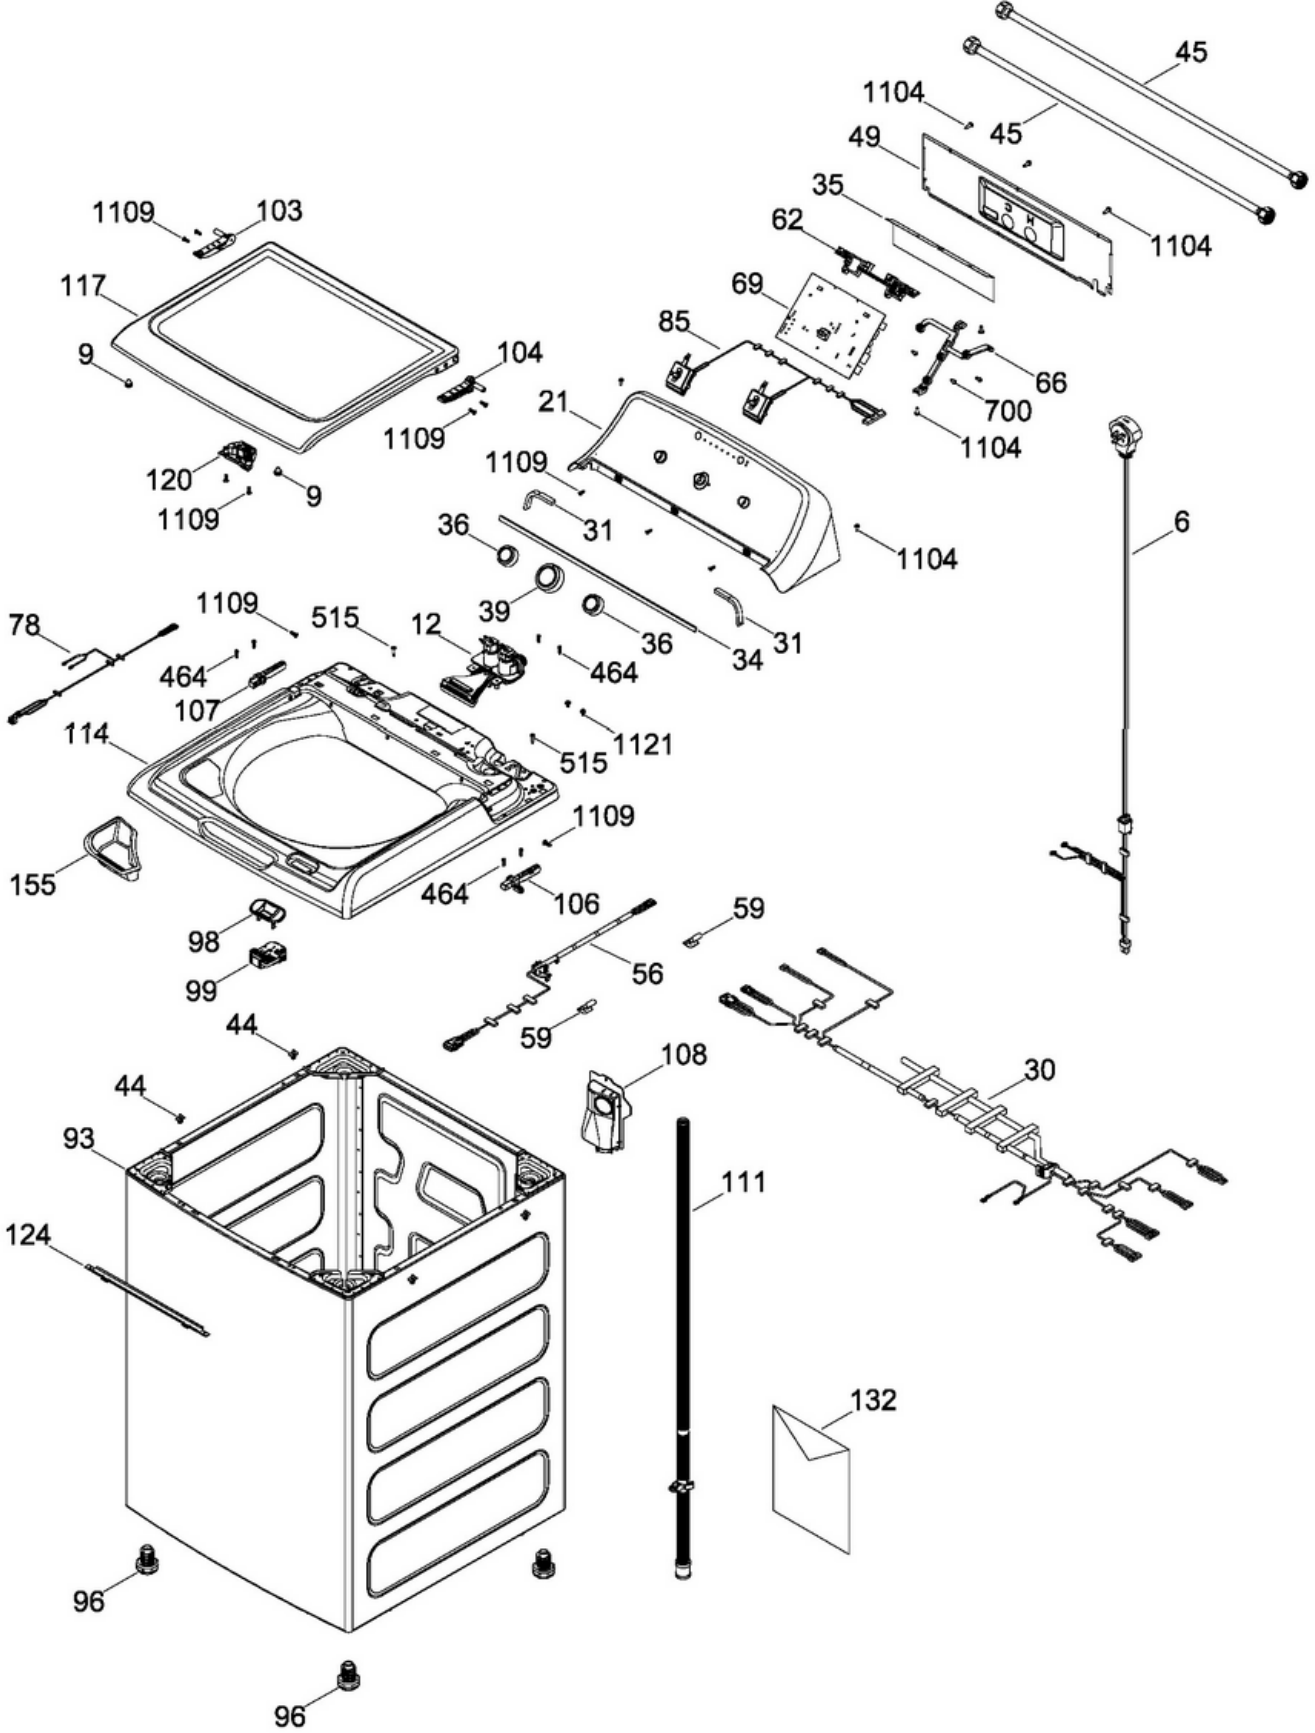

# LAVADORA LEA77113CBAB02

## LAVADORA LEA77113CBAB02

Guía	Componente	Descripción
6	233D2095G001	ENSAMBLE TOMACORRIENTE
9	277B2275P001	GOMA TAPA
12	290D1316G004	VALVULA AGUA DOBLE
21	233D2590G001	ETIQUETA Y COPETE ENS
30	233D2109G002	ARNES PRINCIPAL
31	233D2309P002	SELLADOR COPETE
34	233D2309P003	SELLADOR COPETE
35	233D2308P002	PAPEL TERMOVOLT
36	253C1271P001	PERILLA ROTATORIA
39	253C1272P001	PERILLA CONTROL
44	253C1196P001	PIN ALINEAMINETO
45	233D1368G001	MANGUERA
45	233D2851G001	MANGUERA
49	234D2296P002	PANEL POSTERIOR COPETE
56	233D2056G001	ARNES SEGURO TAPA
59	253C1303P001	CLIP CABLE
62	253C1242P002	BOTON INICIO / PAUSA
66	253C1261P001	SOPORTE TARJETA CONTROL
69	EMX1740P001R000	TARJETA CONTROL
78	233D2055G004	ARNES VALVULAS
85	233D2096G001	ENSAMBLE SELECTOR
93	233D2157G008	GABINETE ENSAMBLE
96	253C1245P001	PATA NIVELADORA
96	253C1245P002	PATA NIVELADORA
96	253C1245P003	PATA NIVELADORA
98	277B2259P001	BISEL BLOCAPUERTAS
99	233D2274P002	SEGURO TAPA
103	253C1182P001	BISAGRA IZQUIERDA
104	253C1236P001	BISAGRA DERECHA
106	253C1180P003	BUJE
107	253C1180P004	BUJE
108	233D1956P001	CUBIERTA MANGUERA
108	233D1956P002	CUBIERTA MANGUERA
111	253C1194G002	MANGUERA DRENADO ENSAMBLE
114	233D1995P004	CUBIERTA SUPERIOR