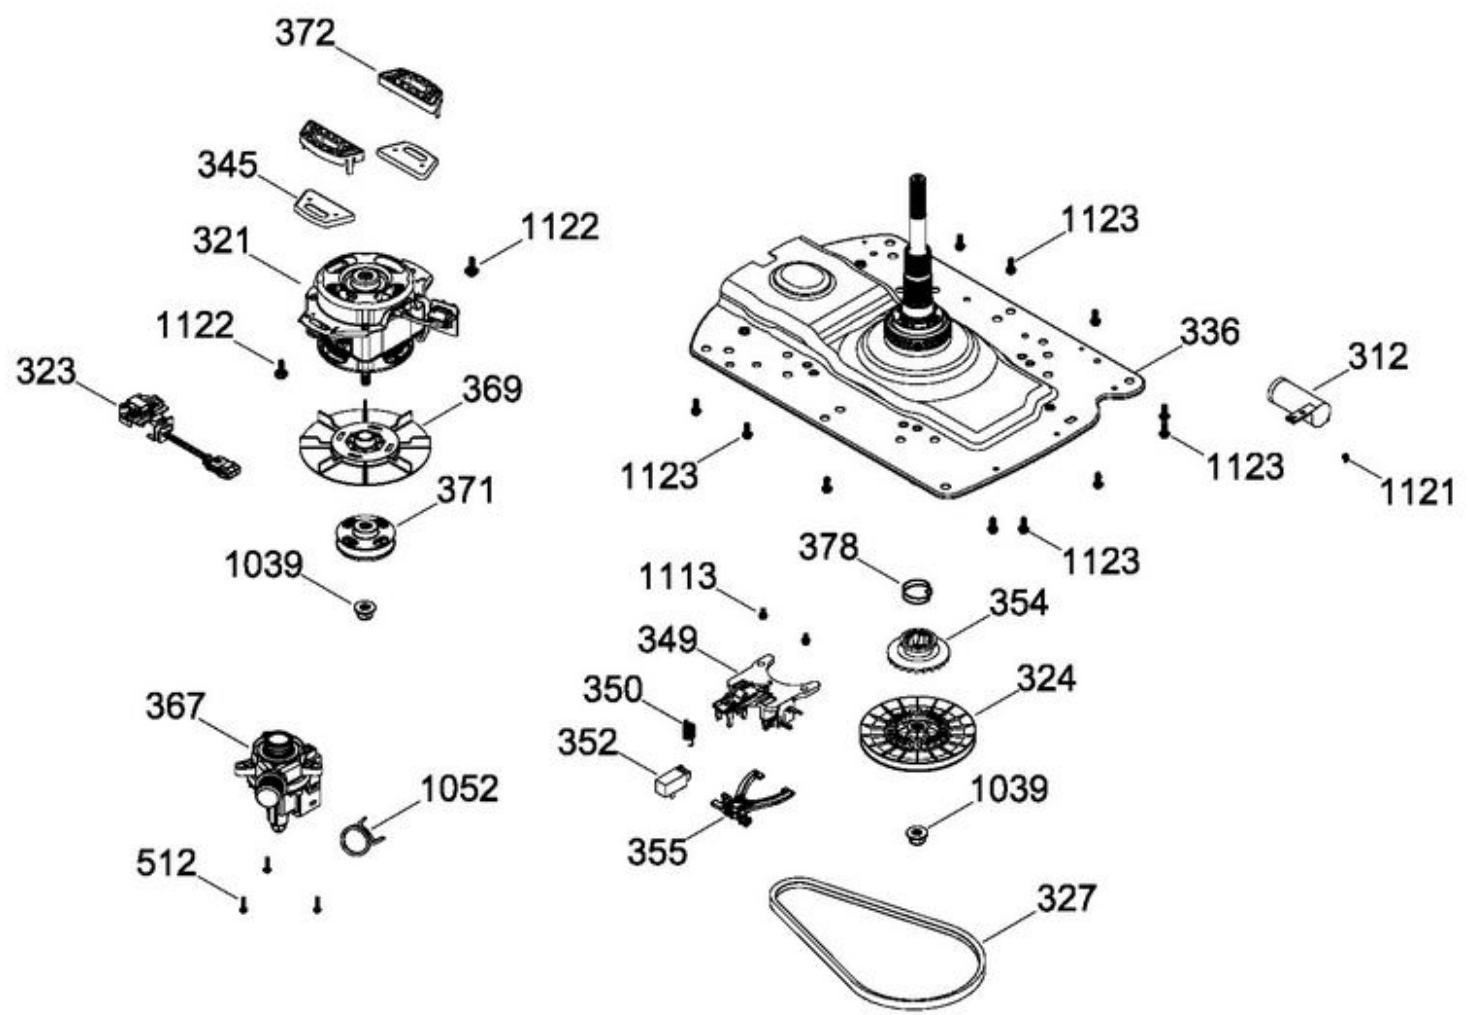

# LAVADORA LEA77113CGAB00

Guía	Componente	Descripción
6	233D2095G001	ENSAMBLE TOMACORRIENTE
9	277B2275P001	GOMA TAPA
12	290D1316G004	VALVULA AGUA DOBLE
20	233D2441G002	IML Y BEZEL ENSAMBLE
21	233D2257P002	COPETE
30	233D2109G001	ARNES PRINCIPAL ENSAMBLE
34	233D2309P001	SELLO COPETE
36	253C1271P002	PERILLA ROTATORIA
39	253C1272P002	PERILLA CONTROL
44	253C1196P001	PIN ALINEAMINETO
45	233D1368G001	MANGUERA
45	233D2851G001	MANGUERA
49	234D2296P002	PANEL POSTERIOR COPETE
56	233D2056G001	ARNES SEGURO TAPA
59	253C1303P001	CLIP CABLE
62	253C1242P001	BOTON INICIO
69	EMX1740P001R000	TARJETA CONTROL
78	233D2055G002	ARNES VALVULAS
78	233D2055G004	ARNES VALVULAS
85	233D2096G001	ENSAMBLE SELECTOR
93	233D2157G009	GABINETE ENSAMBLE
96	253C1245P001	PATA NIVELADORA
96	253C1245P002	PATA NIVELADORA
96	253C1245P003	PATA NIVELADORA
98	277B2259P001	BISEL BLOCAPUERTAS
99	233D2274P002	SEGURO TAPA
103	253C1182P001	BISAGRA IZQUIERDA
104	253C1236P001	BISAGRA DERECHA
106	253C1180P003	BUJE
107	253C1180P004	BUJE
108	233D1956P001	CUBIERTA MANGUERA
108	233D1956P002	CUBIERTA MANGUERA
111	253C1194G002	MANGUERA DRENADO ENSAMBLE
114	233D1995P008	CUBIERTA
114	233D1995P010	CUBIERTA