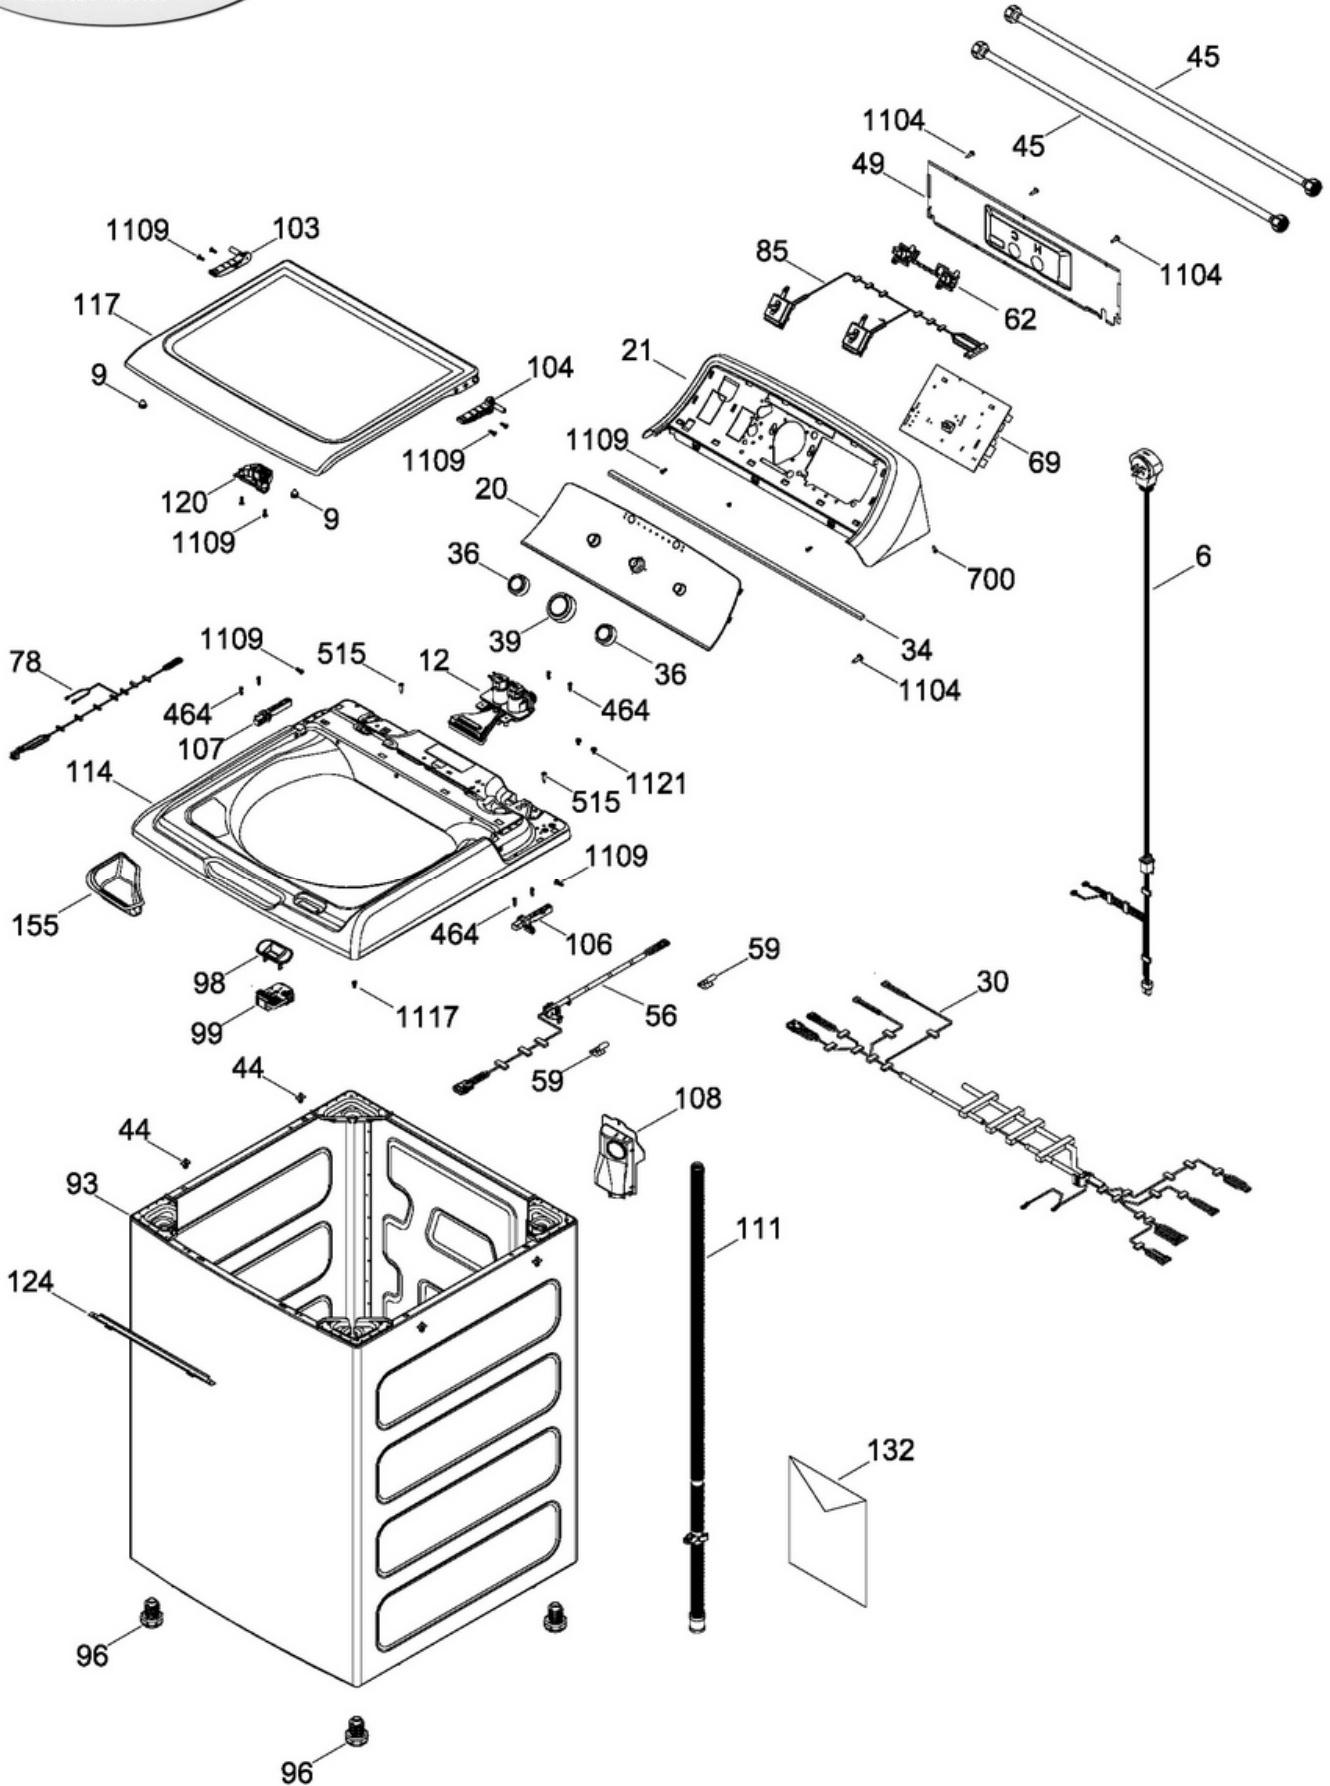

# LAVADORA LEA77113CGAB00

# LAVADORA LEA77113CGAB00

Guía	Componente	Descripción
6	233D2095G001	ENSAMBLE TOMACORRIENTE
9	277B2275P001	GOMA TAPA
12	290D1316G004	VALVULA AGUA DOBLE
20	233D2441G002	IML Y BEZEL ENSAMBLE
21	233D2257P002	COPETE
30	233D2109G001	ARNES PRINCIPAL ENSAMBLE
34	233D2309P001	SELLO COPETE
36	253C1271P002	PERILLA ROTATORIA
39	253C1272P002	PERILLA CONTROL
44	253C1196P001	PIN ALINEAMINETO
45	233D1368G001	MANGUERA
45	233D2851G001	MANGUERA
49	234D2296P002	PANEL POSTERIOR COPETE
56	233D2056G001	ARNES SEGURO TAPA
59	253C1303P001	CLIP CABLE
62	253C1242P001	BOTON INICIO
69	EMX1740P001R000	TARJETA CONTROL
78	233D2055G002	ARNES VALVULAS
78	233D2055G004	ARNES VALVULAS
85	233D2096G001	ENSAMBLE SELECTOR
93	233D2157G009	GABINETE ENSAMBLE
96	253C1245P001	PATA NIVELADORA
96	253C1245P002	PATA NIVELADORA
96	253C1245P003	PATA NIVELADORA
98	277B2259P001	BISEL BLOCAPUERTAS
99	233D2274P002	SEGURO TAPA
103	253C1182P001	BISAGRA IZQUIERDA
104	253C1236P001	BISAGRA DERECHA
106	253C1180P003	BUJE
107	253C1180P004	BUJE
108	233D1956P001	CUBIERTA MANGUERA
108	233D1956P002	CUBIERTA MANGUERA
111	253C1194G002	MANGUERA DRENADO ENSAMBLE
114	233D1995P008	CUBIERTA
114	233D1995P010	CUBIERTA