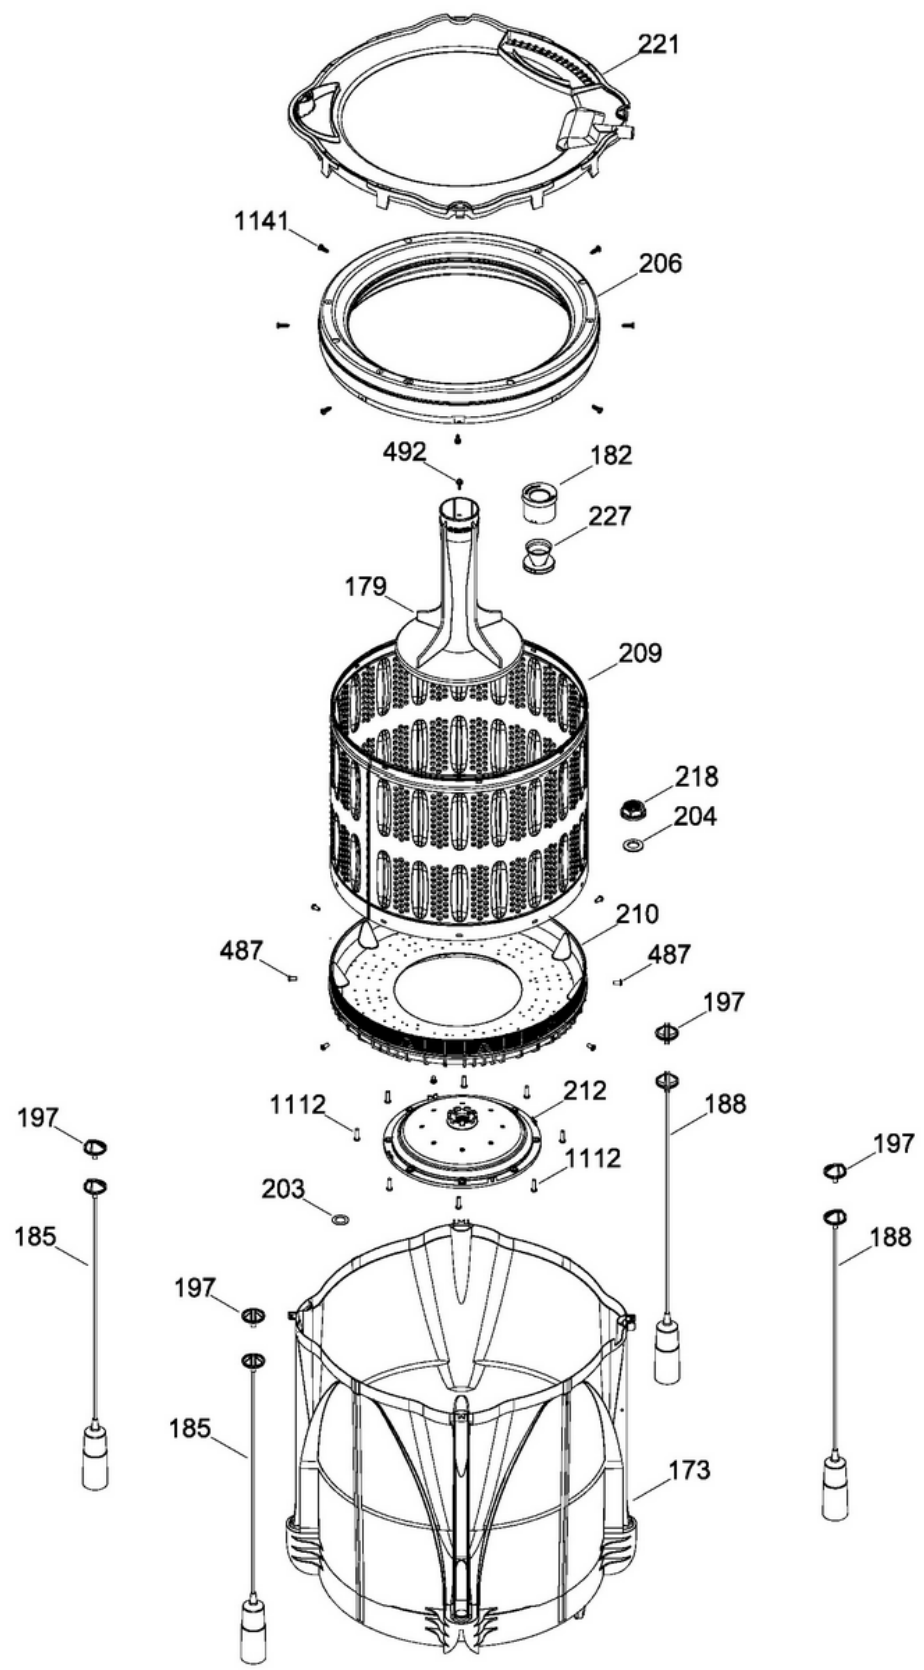

LAVADORA LEA77113CGAB00