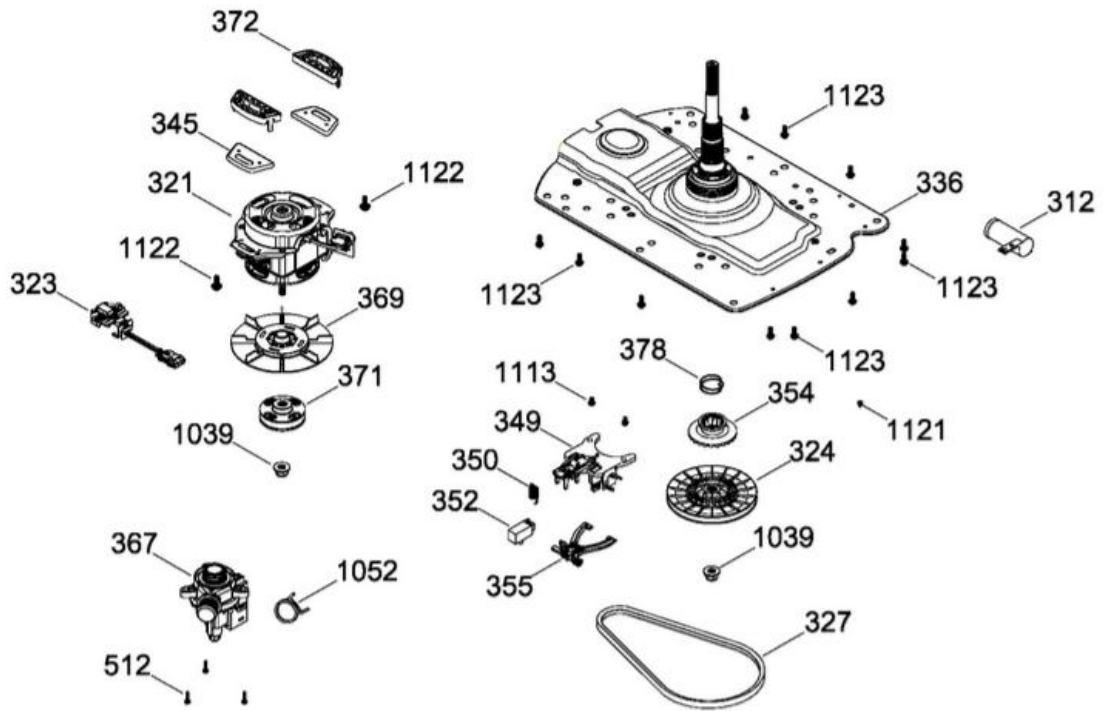

LAVADORA LEA77114CBAB00

LAVADORA LEA77114CBAB00

LAVADORA LEA77114CBAB00

LAVADORA LEA77114CBAB00

Guía	Componente	Descripción
6	233D2095G001	ENSAMBLE TOMACORRIENTE
9	277B2275P001	GOMA TAPA
12	290D1316G004	VALVULA AGUA DOBLE
21	233D2438G001	COPETE IML ENSAMBLE
30	233D2109G001	ARNES PRINCIPAL ENSAMBLE
34	233D2309P001	SELLO COPETE
36	253C1271P001	PERILLA ROTATORIA
39	253C1272P001	PERILLA CONTROL
44	253C1196P001	PIN ALINEAMINETO
45	233D1368G001	MANGUERA
49	234D2296P002	PANEL POSTERIOR COPETE
56	233D2056G001	ARNES SEGURO TAPA
59	253C1303P001	CLIP CABLE
62	253C1242P001	BOTON INICIO
69	EMX1740P005R000	TARJETA CONTROL
78	233D2055G002	ARNES VALVULAS
85	290D2271G001	SELECTOR ENSAMBLE
93	233D2157G008	GABINETE ENSAMBLE
96	253C1245P001	PATA NIVELADORA
98	277B2259P001	BISEL BLOCAPUERTAS
99	233D2274P002	SEGURO TAPA
103	253C1182P001	BISAGRA IZQUIERDA
104	253C1236P001	BISAGRA DERECHA
106	253C1180P003	BUJE
107	253C1180P004	BUJE
108	233D1956P001	CUBIERTA MANGUERA
111	253C1194G002	MANGUERA DRENADO ENSAMBLE
114	233D1995P004	CUBIERTA SUPERIOR
117	233D2071P002	TAPA METALICA
120	277B2263G001	ENSAMBLE ACTUADOR
124	253C1301P001	SOPORTE CUBIERTA
132	233D1397G002	BOLSA ACCESORIOS