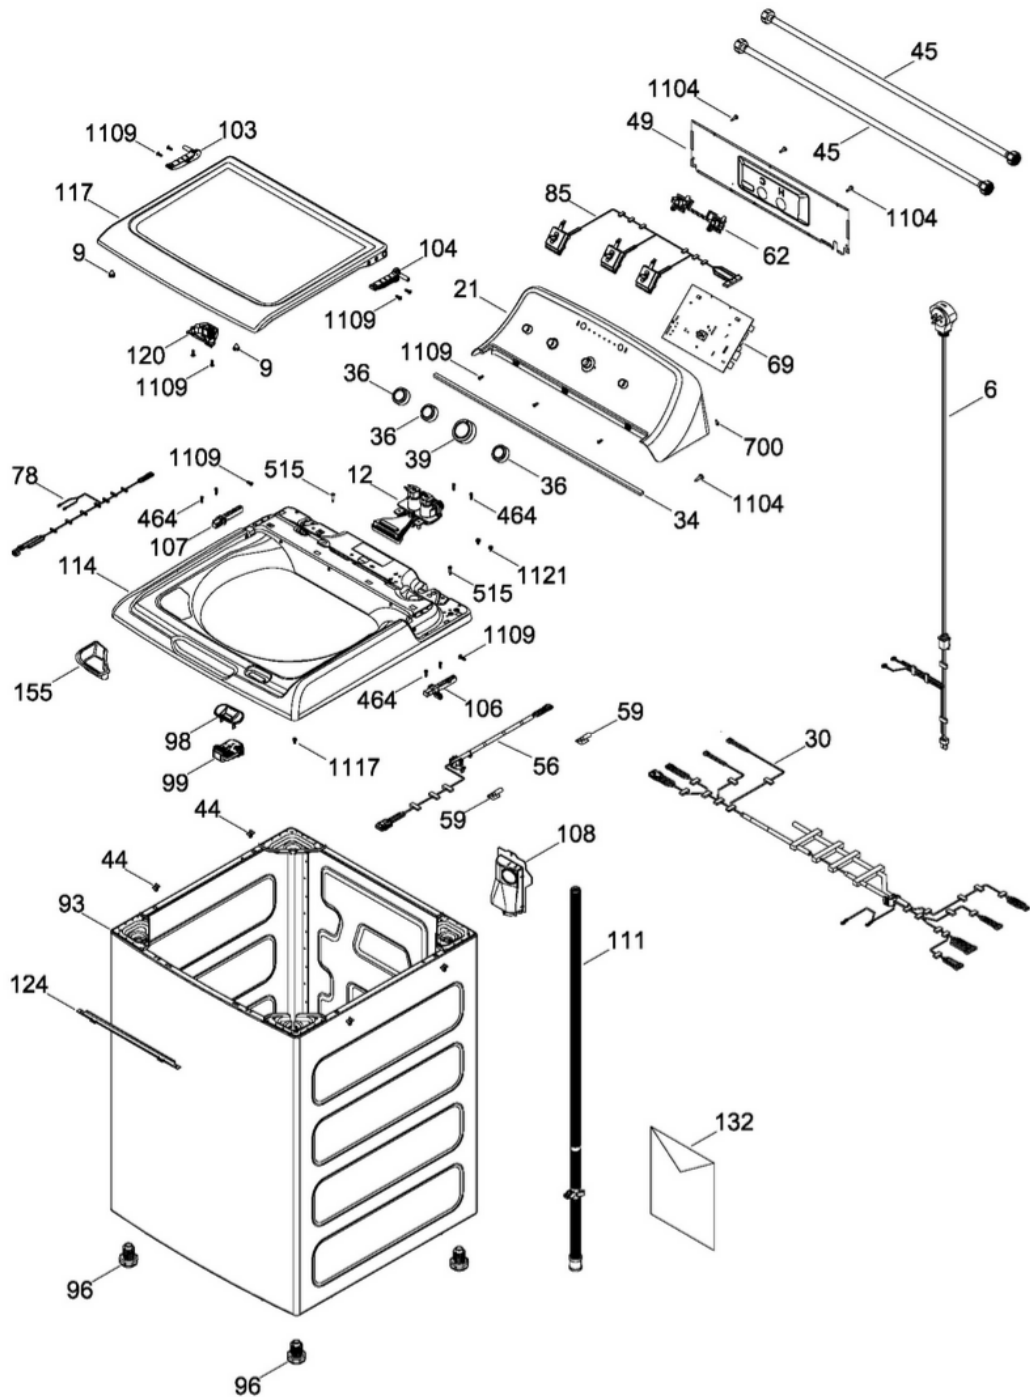

LAVADORA LEA77114CBAB00

LAVADORA LEA77114CBAB00

LAVADORA LEA77114CBAB00

LAVADORA LEA77114CBAB00

Guía	Componente	Descripción
6	233D2095G001	ENSAMBLE TOMACORRIENTE
9	277B2275P001	GOMA TAPA
12	290D1316G004	VALVULA AGUA DOBLE
21	233D2438G001	COPETE IML ENSAMBLE
30	233D2109G001	ARNES PRINCIPAL ENSAMBLE
34	233D2309P001	SELLO COPETE
36	253C1271P001	PERILLA ROTATORIA
39	253C1272P001	PERILLA CONTROL
44	253C1196P001	PIN ALINEAMINETO
45	233D1368G001	MANGUERA
49	234D2296P002	PANEL POSTERIOR COPETE
56	233D2056G001	ARNES SEGURO TAPA
59	253C1303P001	CLIP CABLE
62	253C1242P001	BOTON INICIO
69	EMX1740P005R000	TARJETA CONTROL
78	233D2055G002	ARNES VALVULAS
85	290D2271G001	SELECTOR ENSAMBLE
93	233D2157G008	GABINETE ENSAMBLE
96	253C1245P001	PATA NIVELADORA
98	277B2259P001	BISEL BLOCAPUERTAS
99	233D2274P002	SEGURO TAPA
103	253C1182P001	BISAGRA IZQUIERDA
104	253C1236P001	BISAGRA DERECHA
106	253C1180P003	BUJE
107	253C1180P004	BUJE
108	233D1956P001	CUBIERTA MANGUERA
111	253C1194G002	MANGUERA DRENADO ENSAMBLE
114	233D1995P004	CUBIERTA SUPERIOR
117	233D2071P002	TAPA METALICA
120	277B2263G001	ENSAMBLE ACTUADOR
124	253C1301P001	SOPORTE CUBIERTA
132	233D1397G002	BOLSA ACCESORIOS