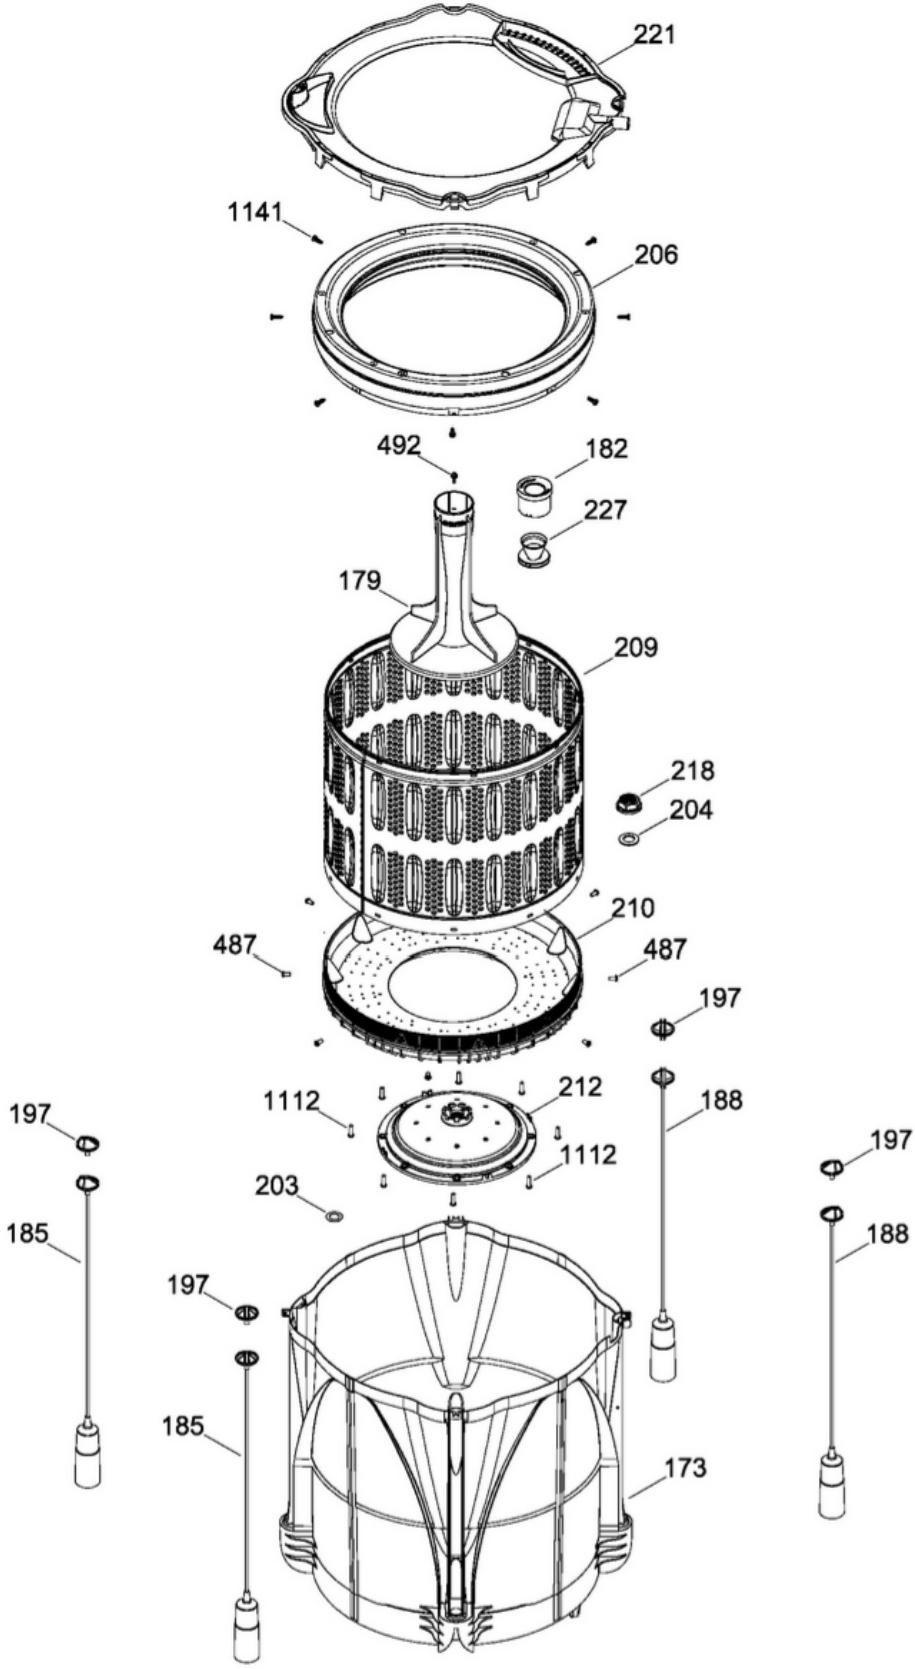

LAVADORA LEA77114CBAB00

LAVADORA LEA77114CBAB00

LAVADORA LEA77114CBAB00

LAVADORA LEA77114CBAB00

Guía	Componente	Descripción
6	233D2095G001	ENSAMBLE TOMACORRIENTE
9	277B2275P001	GOMA TAPA
12	290D1316G004	VALVULA AGUA DOBLE
21	233D2438G001	COPETE IML ENSAMBLE
30	233D2109G001	ARNES PRINCIPAL ENSAMBLE
34	233D2309P001	SELLO COPETE
36	253C1271P001	PERILLA ROTATORIA
39	253C1272P001	PERILLA CONTROL
44	253C1196P001	PIN ALINEAMINETO
45	233D1368G001	MANGUERA
49	234D2296P002	PANEL POSTERIOR COPETE
56	233D2056G001	ARNES SEGURO TAPA
59	253C1303P001	CLIP CABLE
62	253C1242P001	BOTON INICIO
69	EMX1740P005R000	TARJETA CONTROL
78	233D2055G002	ARNES VALVULAS
85	290D2271G001	SELECTOR ENSAMBLE
93	233D2157G008	GABINETE ENSAMBLE
96	253C1245P001	PATA NIVELADORA
98	277B2259P001	BISEL BLOCAPUERTAS
99	233D2274P002	SEGURO TAPA
103	253C1182P001	BISAGRA IZQUIERDA
104	253C1236P001	BISAGRA DERECHA
106	253C1180P003	BUJE
107	253C1180P004	BUJE
108	233D1956P001	CUBIERTA MANGUERA
111	253C1194G002	MANGUERA DRENADO ENSAMBLE
114	233D1995P004	CUBIERTA SUPERIOR
117	233D2071P002	TAPA METALICA
120	277B2263G001	ENSAMBLE ACTUADOR
124	253C1301P001	SOPORTE CUBIERTA
132	233D1397G002	BOLSA ACCESORIOS