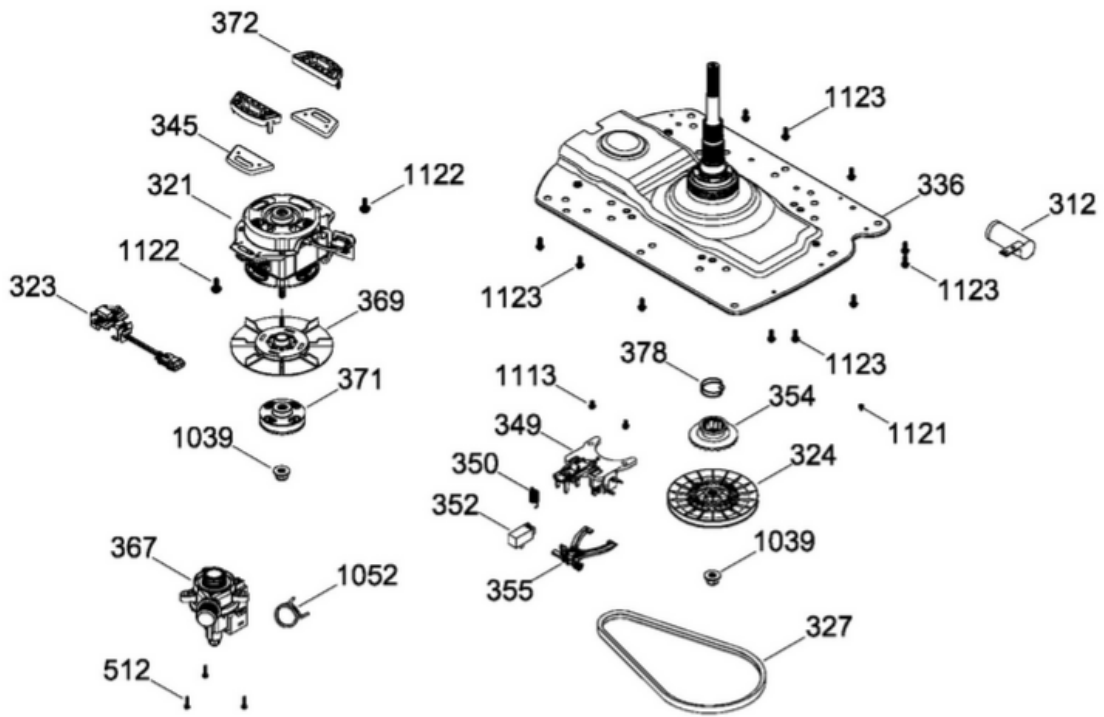

LAVADORA LEA77114CBAB01

LAVADORA LEA77114CBAB01

LAVADORA LEA77114CBAB01

LAVADORA LEA77114CBAB01

Guía	Componente	Descripción
6	233D2095G001	ENSAMBLE TOMACORRIENTE
9	277B2275P001	GOMA TAPA
12	290D1316G004	VALVULA AGUA DOBLE
21	233D2589G001	ETIQUETA Y COPETE ENS
30	233D2109G001	ARNES PRINCIPAL ENSAMBLE
31	233D2309P002	SELLADOR COPETE
34	233D2309P003	SELLADOR COPETE
36	253C1271P001	PERILLA ROTATORIA
39	253C1272P001	PERILLA CONTROL
44	253C1196P001	PIN ALINEAMINETO
45	233D1368G001	MANGUERA
49	234D2296P002	PANEL POSTERIOR COPETE
56	233D2056G001	ARNES SEGURO TAPA
59	253C1303P001	CLIP CABLE
62	253C1242P002	BOTON INICIO / PAUSA
66	253C1261P001	SOPORTE TARJETA CONTROL
69	EMX1740P005R000	TARJETA CONTROL
78	233D2055G002	ARNES VALVULAS
85	290D2271G001	SELECTOR ENSAMBLE
93	233D2157G008	GABINETE ENSAMBLE
96	253C1245P001	PATA NIVELADORA
98	277B2259P001	BISEL BLOCAPUERTAS
99	233D2274P002	SEGURO TAPA
103	253C1182P001	BISAGRA IZQUIERDA
104	253C1236P001	BISAGRA DERECHA
106	253C1180P003	BUJE
107	253C1180P004	BUJE
108	233D1956P001	CUBIERTA MANGUERA
111	253C1194G002	MANGUERA DRENADO ENSAMBLE
114	233D1995P004	CUBIERTA SUPERIOR
117	233D2071P002	TAPA METALICA
120	277B2263G001	ENSAMBLE ACTUADOR
124	253C1301P001	SOPORTE CUBIERTA
132	233D1397G002	BOLSA ACCESORIOS