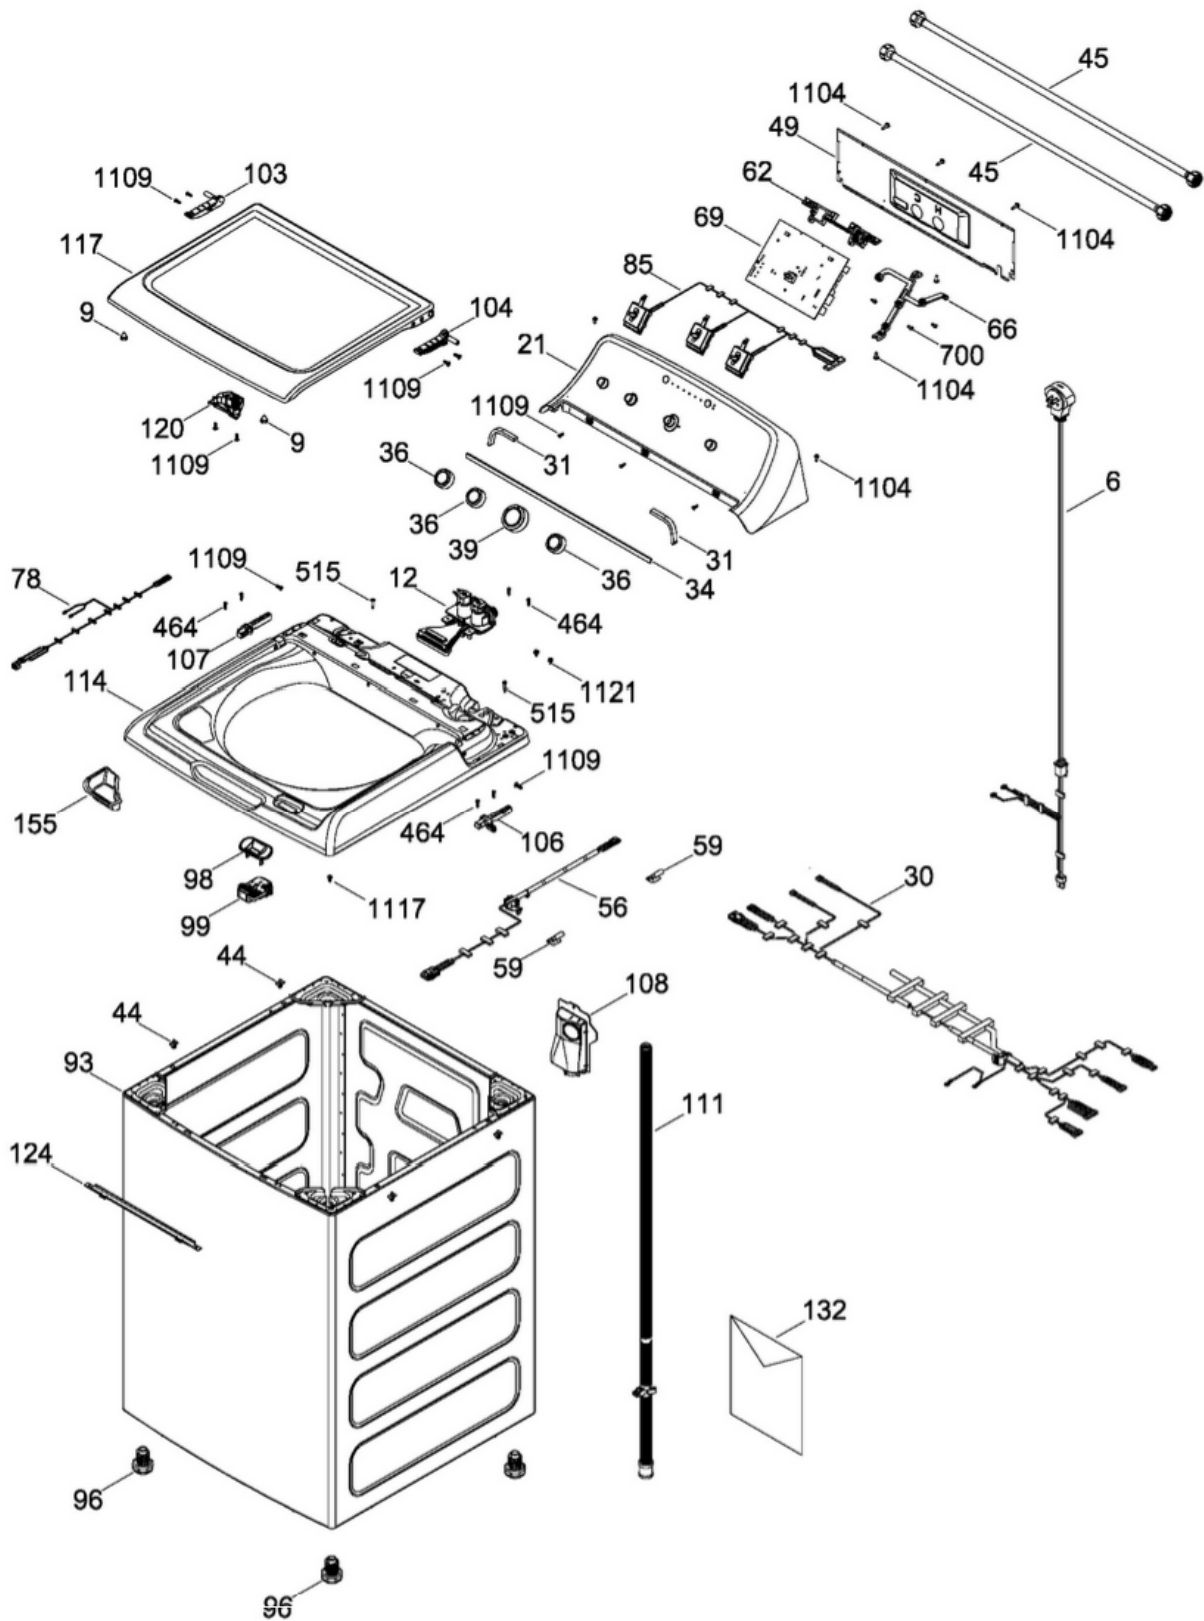

LAVADORA LEA77114CBAB01

LAVADORA LEA77114CBAB01

LAVADORA LEA77114CBAB01

LAVADORA LEA77114CBAB01

Guía	Componente	Descripción
6	233D2095G001	ENSAMBLE TOMACORRIENTE
9	277B2275P001	GOMA TAPA
12	290D1316G004	VALVULA AGUA DOBLE
21	233D2589G001	ETIQUETA Y COPETE ENS
30	233D2109G001	ARNES PRINCIPAL ENSAMBLE
31	233D2309P002	SELLADOR COPETE
34	233D2309P003	SELLADOR COPETE
36	253C1271P001	PERILLA ROTATORIA
39	253C1272P001	PERILLA CONTROL
44	253C1196P001	PIN ALINEAMINETO
45	233D1368G001	MANGUERA
49	234D2296P002	PANEL POSTERIOR COPETE
56	233D2056G001	ARNES SEGURO TAPA
59	253C1303P001	CLIP CABLE
62	253C1242P002	BOTON INICIO / PAUSA
66	253C1261P001	SOPORTE TARJETA CONTROL
69	EMX1740P005R000	TARJETA CONTROL
78	233D2055G002	ARNES VALVULAS
85	290D2271G001	SELECTOR ENSAMBLE
93	233D2157G008	GABINETE ENSAMBLE
96	253C1245P001	PATA NIVELADORA
98	277B2259P001	BISEL BLOCAPUERTAS
99	233D2274P002	SEGURO TAPA
103	253C1182P001	BISAGRA IZQUIERDA
104	253C1236P001	BISAGRA DERECHA
106	253C1180P003	BUJE
107	253C1180P004	BUJE
108	233D1956P001	CUBIERTA MANGUERA
111	253C1194G002	MANGUERA DRENADO ENSAMBLE
114	233D1995P004	CUBIERTA SUPERIOR
117	233D2071P002	TAPA METALICA
120	277B2263G001	ENSAMBLE ACTUADOR
124	253C1301P001	SOPORTE CUBIERTA
132	233D1397G002	BOLSA ACCESORIOS