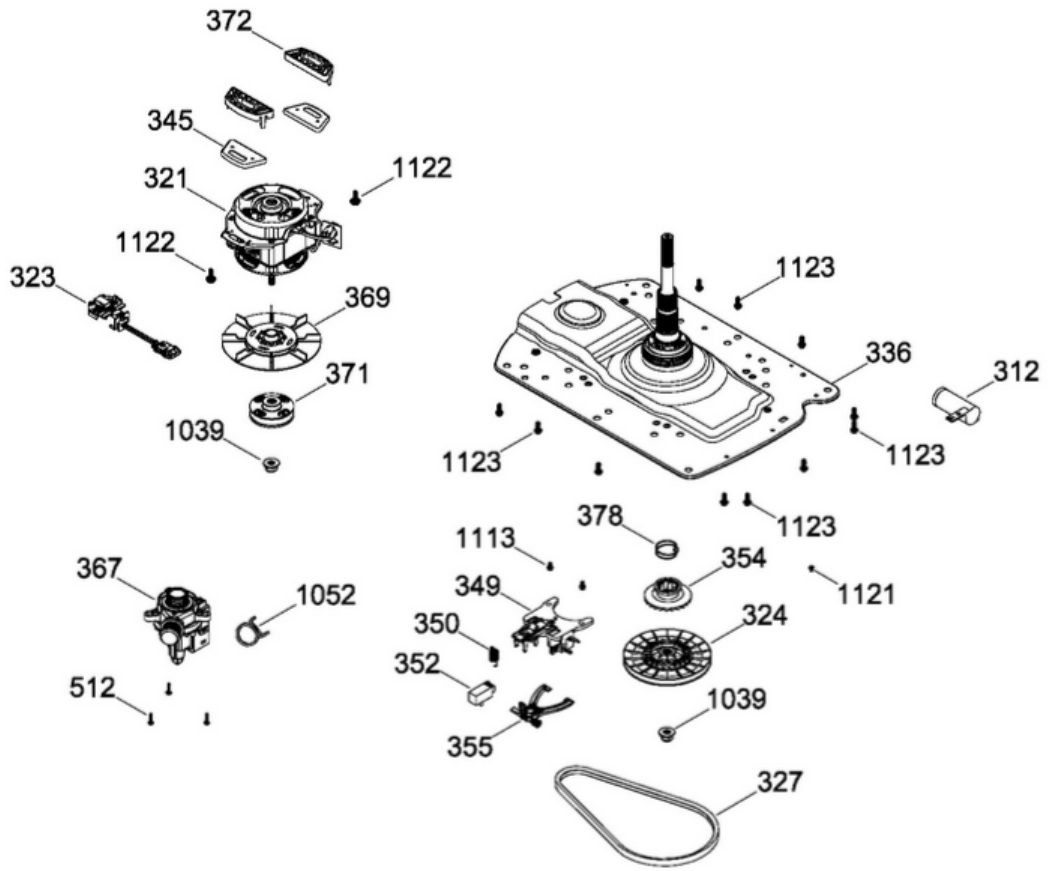

## LAVADORA LEA77114CBAB02

Guía	Componente	Descripción
6	233D2095G001	ENSAMBLE TOMACORRIENTE
9	277B2275P001	GOMA TAPA
12	290D1316G004	VALVULA AGUA DOBLE
21	233D2589G001	ETIQUETA Y COPETE ENS
30	233D2277G002	ARNES PRINCIPAL
31	233D2309P002	SELLADOR COPETE
34	233D2309P003	SELLADOR COPETE
35	233D2308P002	PAPEL TERMOVOLT
36	253C1271P001	PERILLA ROTATORIA
39	253C1272P001	PERILLA CONTROL
44	253C1196P001	PIN ALINEAMINETO
45	233D1368G001	MANGUERA
49	234D2296P002	PANEL POSTERIOR COPETE
56	233D2056G001	ARNES SEGURO TAPA
59	253C1303P001	CLIP CABLE
62	253C1242P002	BOTON INICIO / PAUSA
66	253C1261P001	SOPORTE TARJETA CONTROL
69	EMX1740P005R000	TARJETA CONTROL
78	233D2055G004	ARNES VALVULAS
85	290D2271G001	SELECTOR ENSAMBLE
93	233D2157G008	GABINETE ENSAMBLE
96	253C1245P001	PATA NIVELADORA
98	277B2259P001	BISEL BLOCAPUERTAS
99	233D2274P002	SEGURO TAPA
103	253C1182P001	BISAGRA IZQUIERDA
104	253C1236P001	BISAGRA DERECHA
106	253C1180P003	BUJE
107	253C1180P004	BUJE
108	233D1956P001	CUBIERTA MANGUERA
111	253C1194G002	MANGUERA DRENADO ENSAMBLE
114	233D1995P004	CUBIERTA SUPERIOR
117	233D2071P002	TAPA METALICA
120	277B2263G001	ENSAMBLE ACTUADOR
124	253C1301P001	SOPORTE CUBIERTA
132	233D1397G002	BOLSA ACCESORIOS
155	253C1177P002	DESPACHADOR DE CLORO

## LAVADORA LEA77114CBAB02

Guía	Componente	Descripción
515	253C1276P001	TORNILLO CUBIERTA
700	8911201P404	TORNILLO
1039	253C1234P001	TUERCA POLEA
1052	323B2665P002	ABRAZADERA
1104	8911201P341	TORNILLO 8-18 X 7/16 AB FENIX
1109	277B1126P001	TO 2RNILLO 8-16B FLP .525 S ZN
1112	8911238P041	TORNILLO FONDO CANASTA
1113	323B2148P001	TORNILLO SOPORTE
1121	109B3403P052	TORNILLO
1122	323B2094P004	TORNILLO MOTOR
1123	323B2190P002	TORNILLO
1141	323B1193P001	TORNILLO