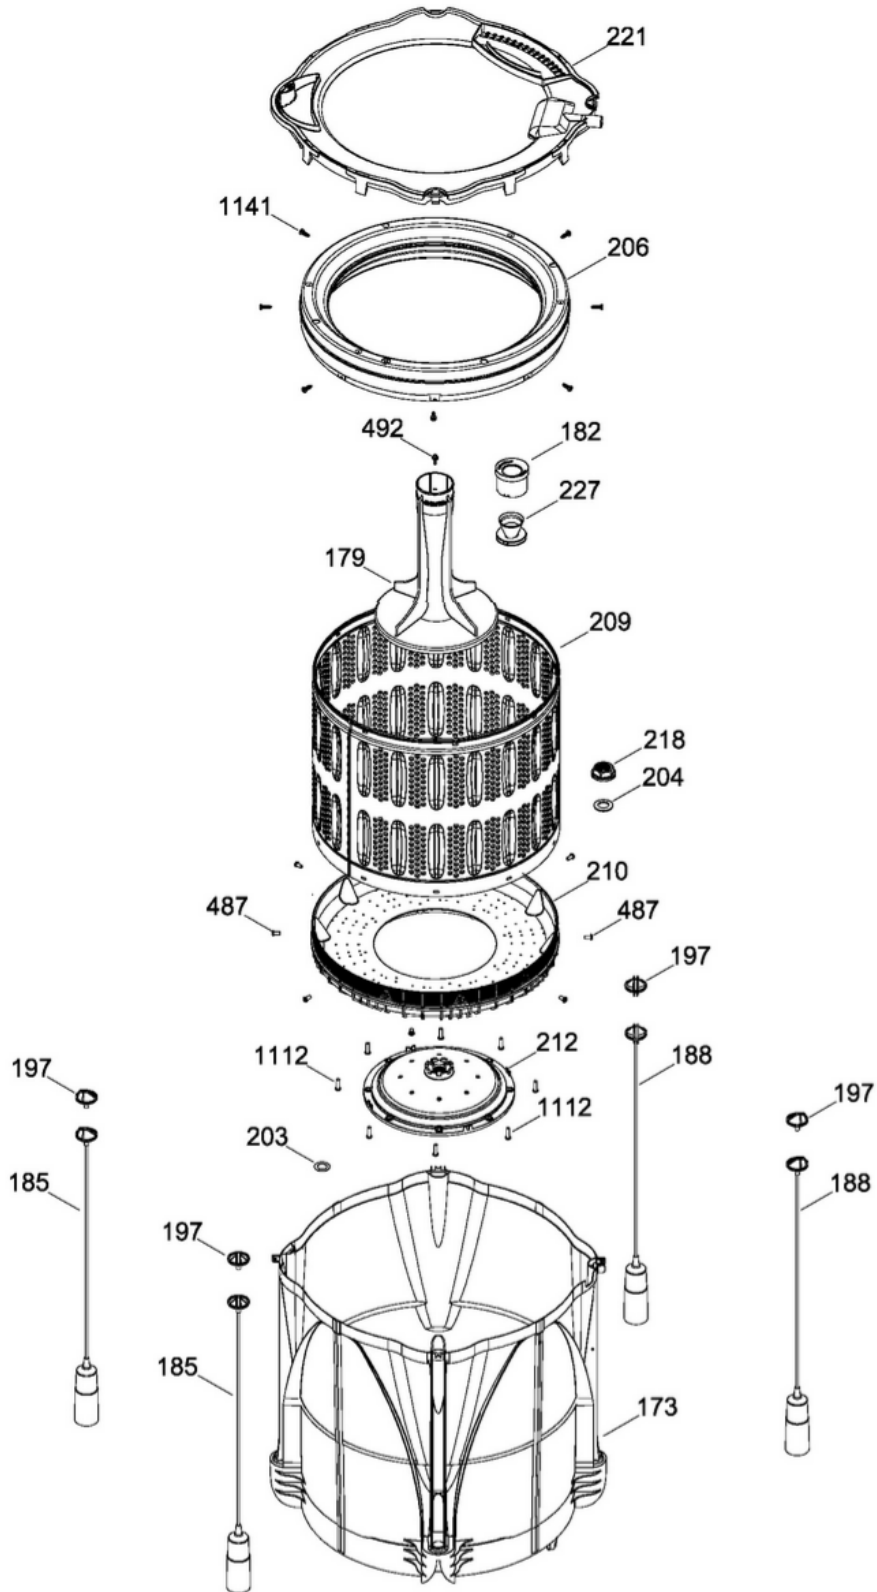

LAVADORA LEA77114CBAB02