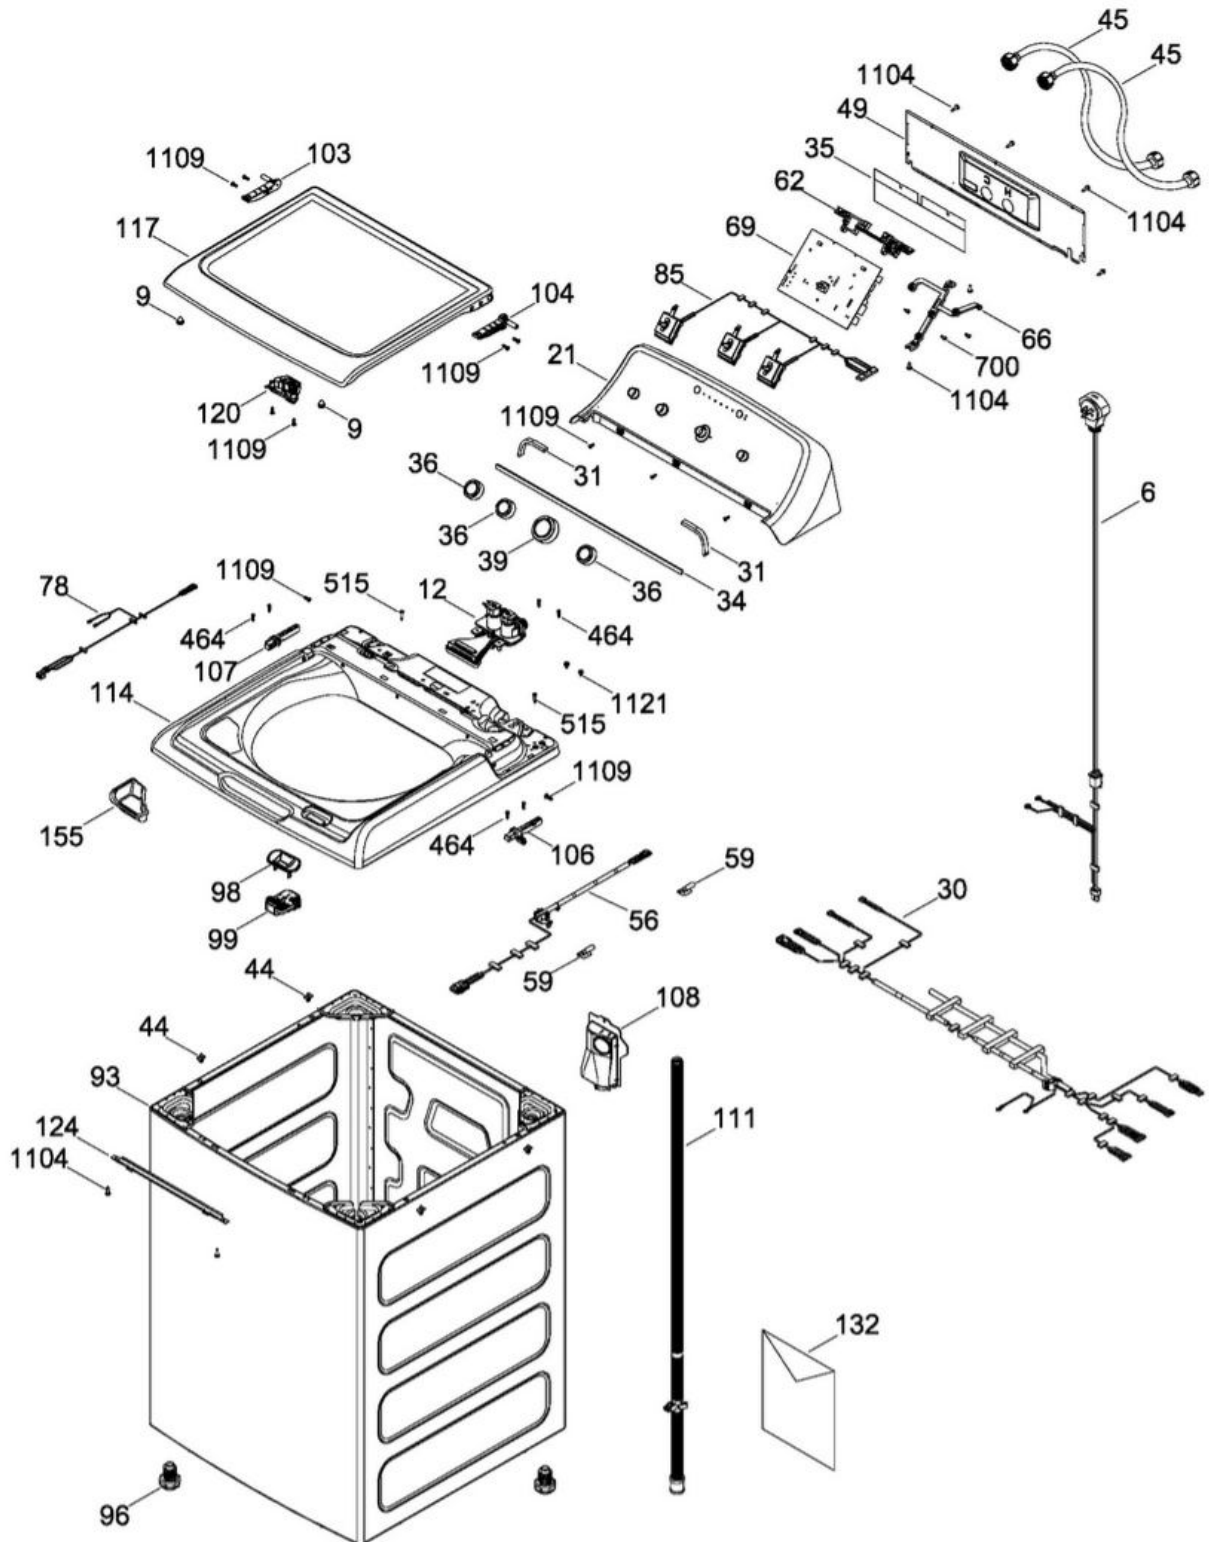

# LAVADORA LEA77114CBAB02

## LAVADORA LEA77114CBAB02

Guía	Componente	Descripción
6	233D2095G001	ENSAMBLE TOMACORRIENTE
9	277B2275P001	GOMA TAPA
12	290D1316G004	VALVULA AGUA DOBLE
21	233D2589G001	ETIQUETA Y COPETE ENS
30	233D2277G002	ARNES PRINCIPAL
31	233D2309P002	SELLADOR COPETE
34	233D2309P003	SELLADOR COPETE
35	233D2308P002	PAPEL TERMOVOLT
36	253C1271P001	PERILLA ROTATORIA
39	253C1272P001	PERILLA CONTROL
44	253C1196P001	PIN ALINEAMINETO
45	233D1368G001	MANGUERA
49	234D2296P002	PANEL POSTERIOR COPETE
56	233D2056G001	ARNES SEGURO TAPA
59	253C1303P001	CLIP CABLE
62	253C1242P002	BOTON INICIO / PAUSA
66	253C1261P001	SOPORTE TARJETA CONTROL
69	EMX1740P005R000	TARJETA CONTROL
78	233D2055G004	ARNES VALVULAS
85	290D2271G001	SELECTOR ENSAMBLE
93	233D2157G008	GABINETE ENSAMBLE
96	253C1245P001	PATA NIVELADORA
98	277B2259P001	BISEL BLOCAPUERTAS
99	233D2274P002	SEGURO TAPA
103	253C1182P001	BISAGRA IZQUIERDA
104	253C1236P001	BISAGRA DERECHA
106	253C1180P003	BUJE
107	253C1180P004	BUJE
108	233D1956P001	CUBIERTA MANGUERA
111	253C1194G002	MANGUERA DRENADO ENSAMBLE
114	233D1995P004	CUBIERTA SUPERIOR
117	233D2071P002	TAPA METALICA
120	277B2263G001	ENSAMBLE ACTUADOR
124	253C1301P001	SOPORTE CUBIERTA
132	233D1397G002	BOLSA ACCESORIOS
155	253C1177P002	DESPACHADOR DE CLORO

## LAVADORA LEA77114CBAB02

Guía	Componente	Descripción
515	253C1276P001	TORNILLO CUBIERTA
700	8911201P404	TORNILLO
1039	253C1234P001	TUERCA POLEA
1052	323B2665P002	ABRAZADERA
1104	8911201P341	TORNILLO 8-18 X 7/16 AB FENIX
1109	277B1126P001	TO 2RNILLO 8-16B FLP .525 S ZN
1112	8911238P041	TORNILLO FONDO CANASTA
1113	323B2148P001	TORNILLO SOPORTE
1121	109B3403P052	TORNILLO
1122	323B2094P004	TORNILLO MOTOR
1123	323B2190P002	TORNILLO
1141	323B1193P001	TORNILLO