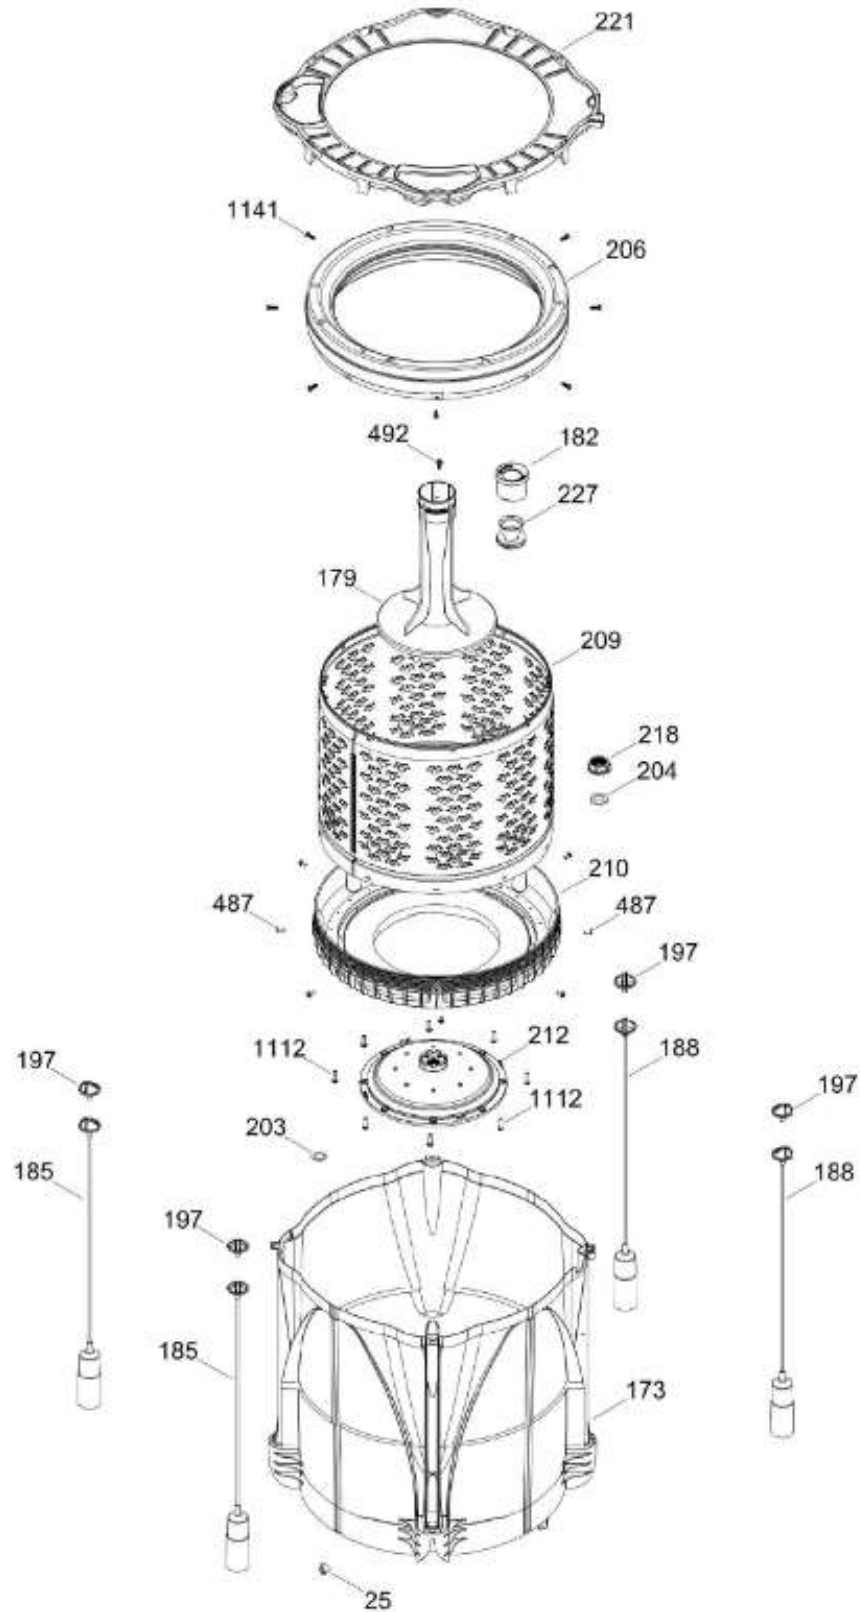

Venta de Refacciones
Electrodomesticas

LAVADORA LEA77114CBAB03

PARTES PARA TINA / TUB, BASKET & AGITATOR

LEA77114CBAB03

Distribuidor Autorizado

SurteRápido.com

Venta de Refacciones
Electrodomesticas

LAVADORA LEA77114CBAB03

Distribuidor Autorizado

SurteRápido.com

Venta de Refacciones
Electrodomesticas

LAVADORA LEA77114CBAB03

Guía	Refacción	Descripción
371	WW01F01956	POLEA MOTOR
372	WW01A00588	ESPACIADOR MOTOR
378	WW01A00053	RESORTE CAMBIADOR
464	WW01A00659	TORNILLO 8-18 BT
487	WW01A00089	TORNILLO
492	WW01A00064	TORNILLO
512	WW01A00330	TORNILLO VALVULA
515	WW01A00660	TORNILLO CUBIERTA
700	WW01A00582	TORNILLO
1039	WW01A00644	TUERCA POLEA
1052	WW01A00094	ABRAZADERA
1104	WW01A00097	TORNILLO 8-18 X 7/16 AB FENIX
1109	WW01A00449	TO 2RNILLO 8-16B FLP .525 S ZN
1112	WW01A00099	TORNILLO FONDO CANASTA
1113	WW01A00082	TORNILLO SOPORTE
1121	WW01A00001	TORNILLO
1122	WW01A00657	TORNILLO MOTOR
1123	WW01A00084	TORNILLO
1141	WW01A00063	TORNILLO