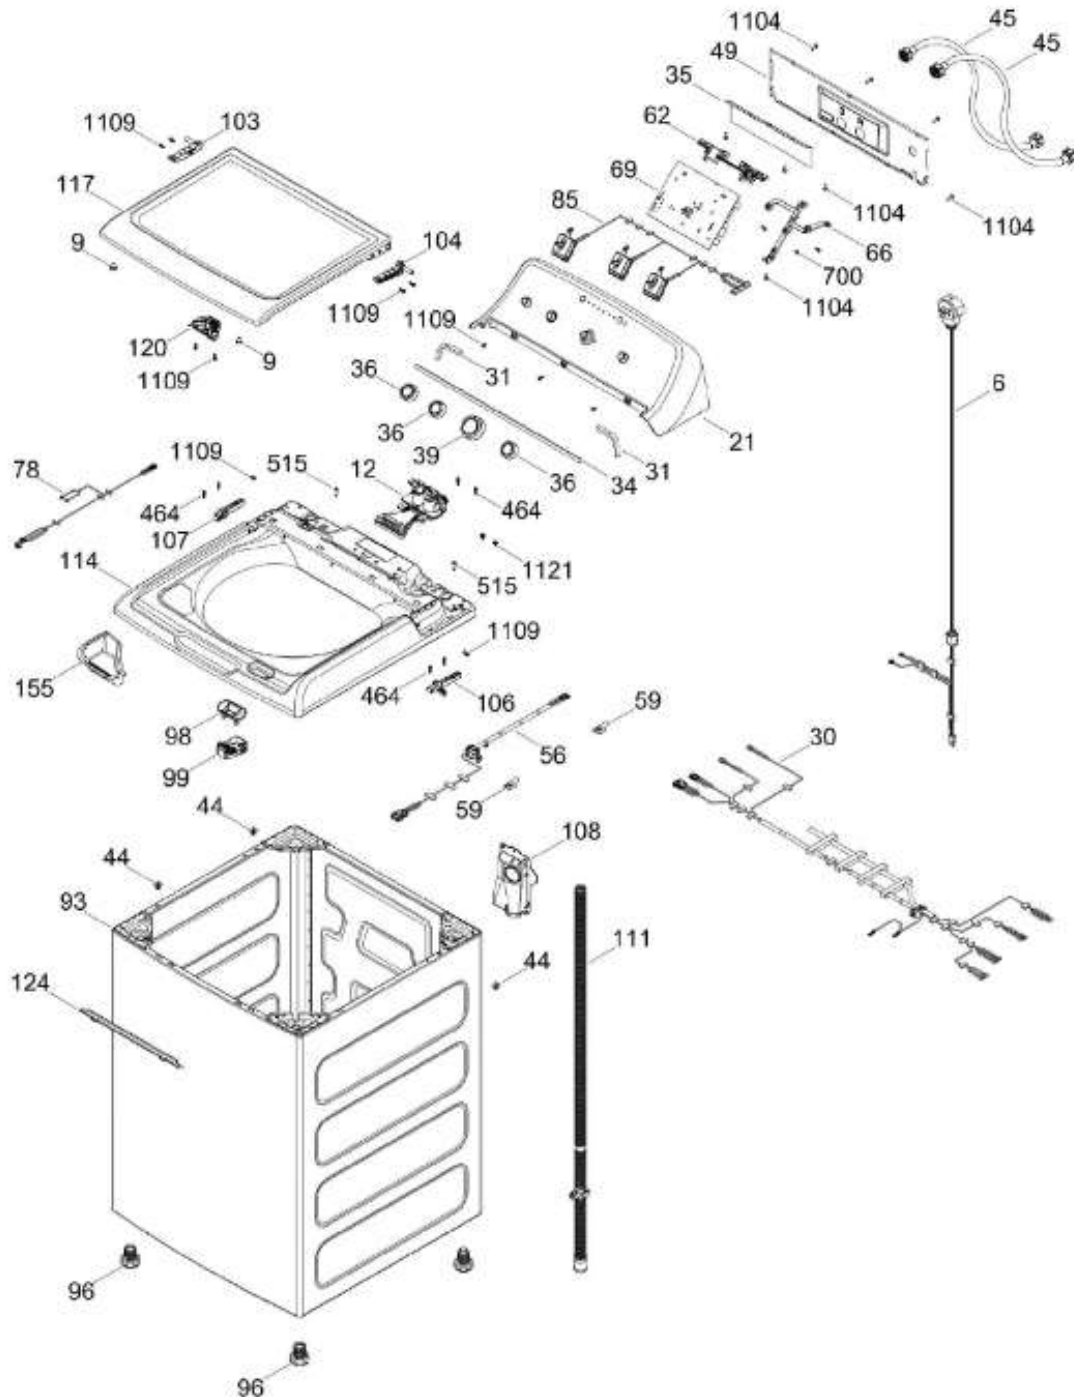

Distribuidor Autorizado

SurteRápido.com

Venta de Refacciones
Electrodomesticas

LAVADORA LEA77114CBAB03

COPETE / BACKSPLASH
GABINETE Y CUBIERTA / CABINET & COVER

LEA77114CBAB03