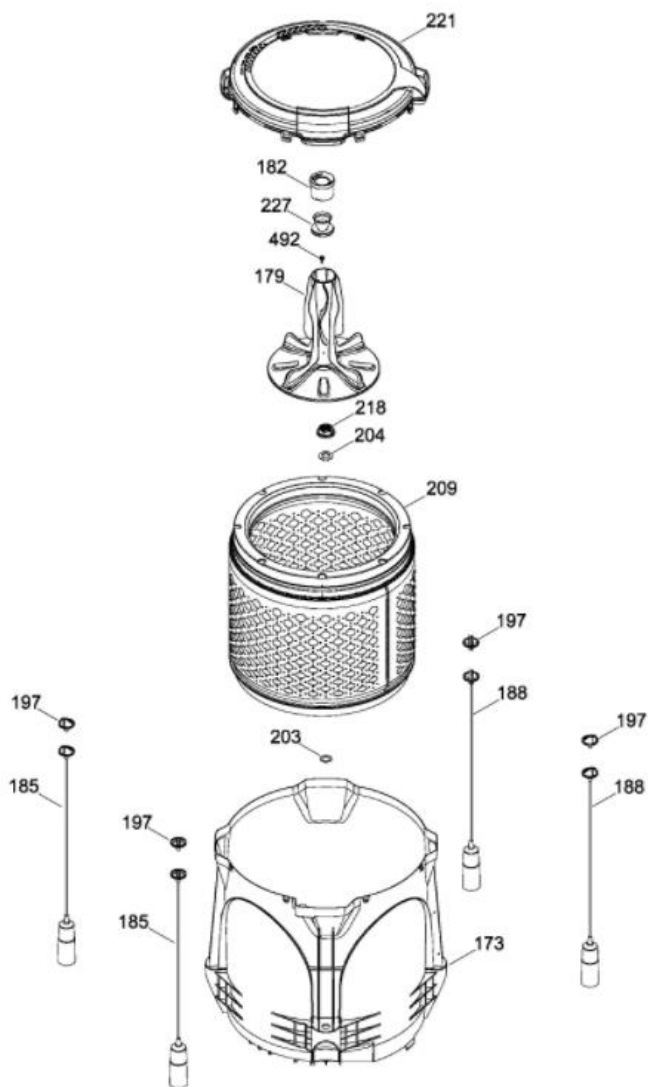

LEA79115CBAB00

LEA79115CBAB00

LEA79115CBAB00

Guía	Numero de parte	Descripción
6	233D2095G001	ENSAMBLE TOMACORRIENTE
9	277B2275P001	GOMA TAPA
12	290D1316G004	VALVULA AGUA DOBLE
21	233D2437G001	COPETE IML ENSAMBLE
30	233D2053G001	ARNES PRINCIPAL
34	233D2309P001	SELLO COPETE
35	233D2308P001	PAPEL ANTI FLAMA
36	253C1271P001	PERILLA ROTATORIA
39	253C1272P001	PERILLA CONTROL
44	253C1196P001	PIN ALINEAMINETO
45	233D1368G001	MANGUERA
49	234D2296P002	PANEL POSTERIOR COPETE
56	233D2056G001	ARNES SEGURO TAPA
59	253C1303P001	CLIP CABLE
62	253C1242P001	BOTON INICIO
69	EMX1740P011R000	TARJETA CONTROL
78	233D2055G002	ARNES VALVULAS
85	290D2272G001	SELECTOR ENSAMBLE
93	233D2157G008	GABINETE ENSAMBLE
96	253C1245P001	PATA NIVELADORA
98	277B2259P001	BISEL BLOCAPUERTAS
99	233D2274P002	SEGURO TAPA
103	253C1182P001	BISAGRA IZQUIERDA
104	253C1236P001	BISAGRA DERECHA
106	253C1180P003	BUJE
107	253C1180P004	BUJE
108	233D1956P001	CUBIERTA MANGUERA
111	253C1194G001	MANGUERA DRENADO ENSAMBLE
114	233D1995P004	CUBIERTA SUPERIOR
117	233D2071P002	TAPA METALICA
120	277B2263G001	ENSAMBLE ACTUADOR
124	253C1301P001	SOPORTE CUBIERTA
132	233D1397G002	BOLSA ACCESORIOS
155	253C1177P002	DESPACHADOR DE CLORO
173	233D2316G001	TINA ENSAMBLE