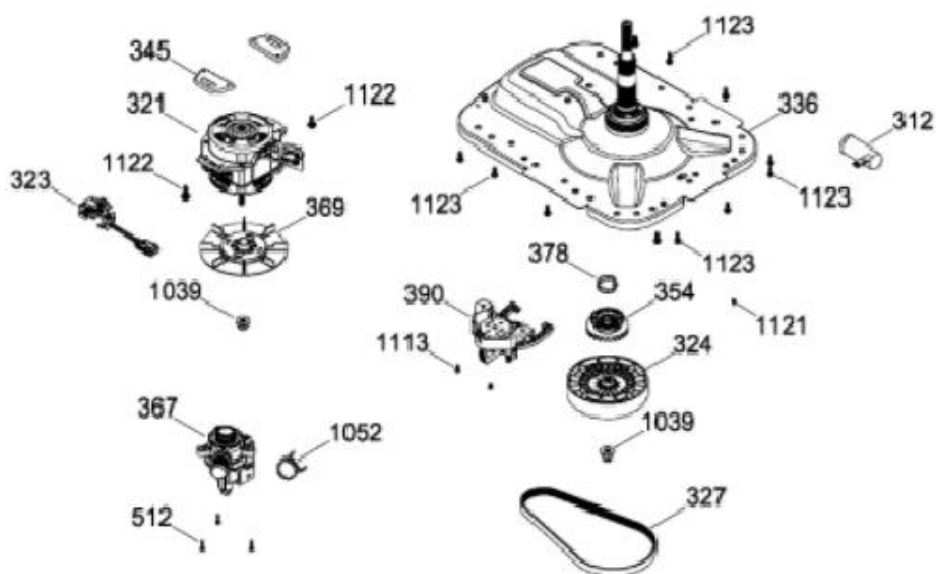

LEA79115CBAB00

LEA79115CBAB00

LEA79115CBAB00

Guía	Numero de parte	Descripción
6	233D2095G001	ENSAMBLE TOMACORRIENTE
9	277B2275P001	GOMA TAPA
12	290D1316G004	VALVULA AGUA DOBLE
21	233D2437G001	COPETE IML ENSAMBLE
30	233D2053G001	ARNES PRINCIPAL
34	233D2309P001	SELLO COPETE
35	233D2308P001	PAPEL ANTI FLAMA
36	253C1271P001	PERILLA ROTATORIA
39	253C1272P001	PERILLA CONTROL
44	253C1196P001	PIN ALINEAMINETO
45	233D1368G001	MANGUERA
49	234D2296P002	PANEL POSTERIOR COPETE
56	233D2056G001	ARNES SEGURO TAPA
59	253C1303P001	CLIP CABLE
62	253C1242P001	BOTON INICIO
69	EMX1740P011R000	TARJETA CONTROL
78	233D2055G002	ARNES VALVULAS
85	290D2272G001	SELECTOR ENSAMBLE
93	233D2157G008	GABINETE ENSAMBLE
96	253C1245P001	PATA NIVELADORA
98	277B2259P001	BISEL BLOCAPUERTAS
99	233D2274P002	SEGURO TAPA
103	253C1182P001	BISAGRA IZQUIERDA
104	253C1236P001	BISAGRA DERECHA
106	253C1180P003	BUJE
107	253C1180P004	BUJE
108	233D1956P001	CUBIERTA MANGUERA
111	253C1194G001	MANGUERA DRENADO ENSAMBLE
114	233D1995P004	CUBIERTA SUPERIOR
117	233D2071P002	TAPA METALICA
120	277B2263G001	ENSAMBLE ACTUADOR
124	253C1301P001	SOPORTE CUBIERTA
132	233D1397G002	BOLSA ACCESORIOS
155	253C1177P002	DESPACHADOR DE CLORO
173	233D2316G001	TINA ENSAMBLE