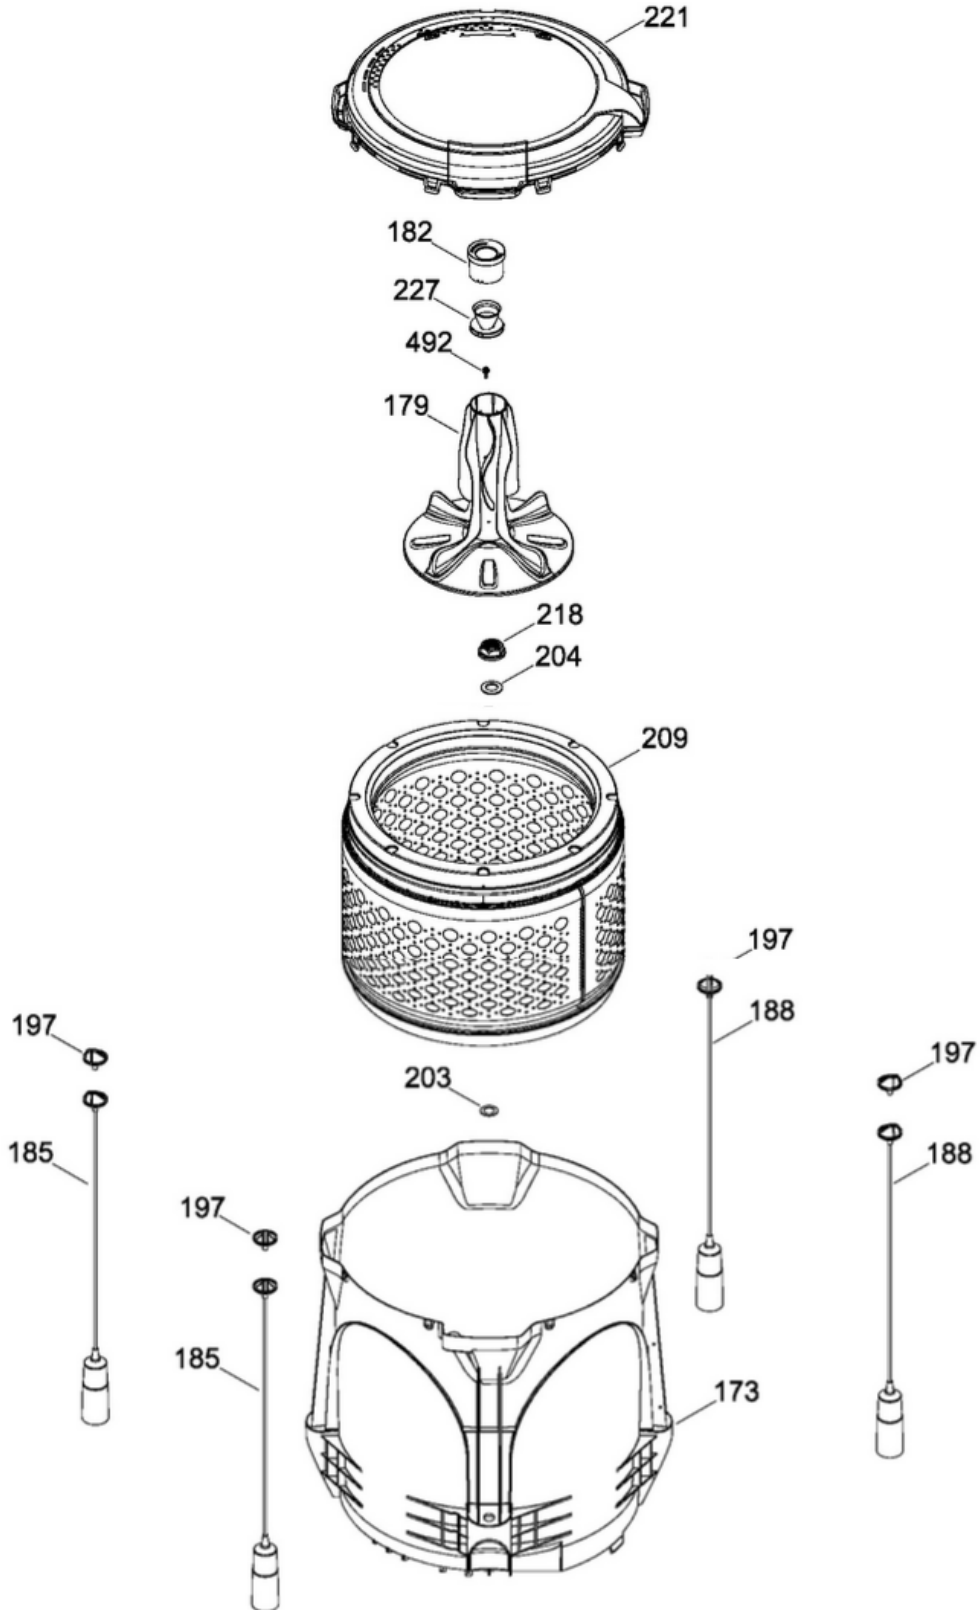

LAVADORA LEA79115CBAB01

LAVADORA LEA79115CBAB01

LAVADORA LEA79115CBAB01

LAVADORA LEA79115CBAB01

Guía	Componente	Descripción
6	233D2095G001	ENSAMBLE TOMACORRIENTE
9	277B2275P001	GOMA TAPA
12	290D1316G004	VALVULA AGUA DOBLE
21	233D2437G001	COPETE IML ENSAMBLE
30	233D2053G001	ARNES PRINCIPAL
34	233D2309P001	SELLO COPETE
36	253C1271P001	PERILLA ROTATORIA
39	253C1272P001	PERILLA CONTROL
44	253C1196P001	PIN ALINEAMINETO
45	233D1368G001	MANGUERA
49	234D2296P002	PANEL POSTERIOR COPETE
56	233D2056G001	ARNES SEGURO TAPA
59	253C1303P001	CLIP CABLE
62	253C1242P001	BOTON INICIO
66	253C1261P001	SOPORTE TARJETA CONTROL
69	EMX1740P011R000	TARJETA CONTROL
78	233D2055G002	ARNES VALVULAS
85	290D2272G001	SELECTOR ENSAMBLE
93	233D2157G008	GABINETE ENSAMBLE
96	253C1245P001	PATA NIVELADORA
98	277B2259P001	BISEL BLOCAPUERTAS
99	233D2274P002	SEGURO TAPA
103	253C1182P001	BISAGRA IZQUIERDA
104	253C1236P001	BISAGRA DERECHA
106	253C1180P003	BUJE
107	253C1180P004	BUJE
108	233D1956P001	CUBIERTA MANGUERA
111	253C1194G001	MANGUERA DRENADO ENSAMBLE
114	233D1995P004	CUBIERTA SUPERIOR
117	233D2071P002	TAPA METALICA
120	277B2263G001	ENSAMBLE ACTUADOR
124	253C1301P001	SOPORTE CUBIERTA
132	233D1397G002	BOLSA ACCESORIOS
155	253C1177P002	DESPACHADOR DE CLORO
173	233D2316G001	TINA ENSAMBLE
179	233D2041P001	AGITADOR