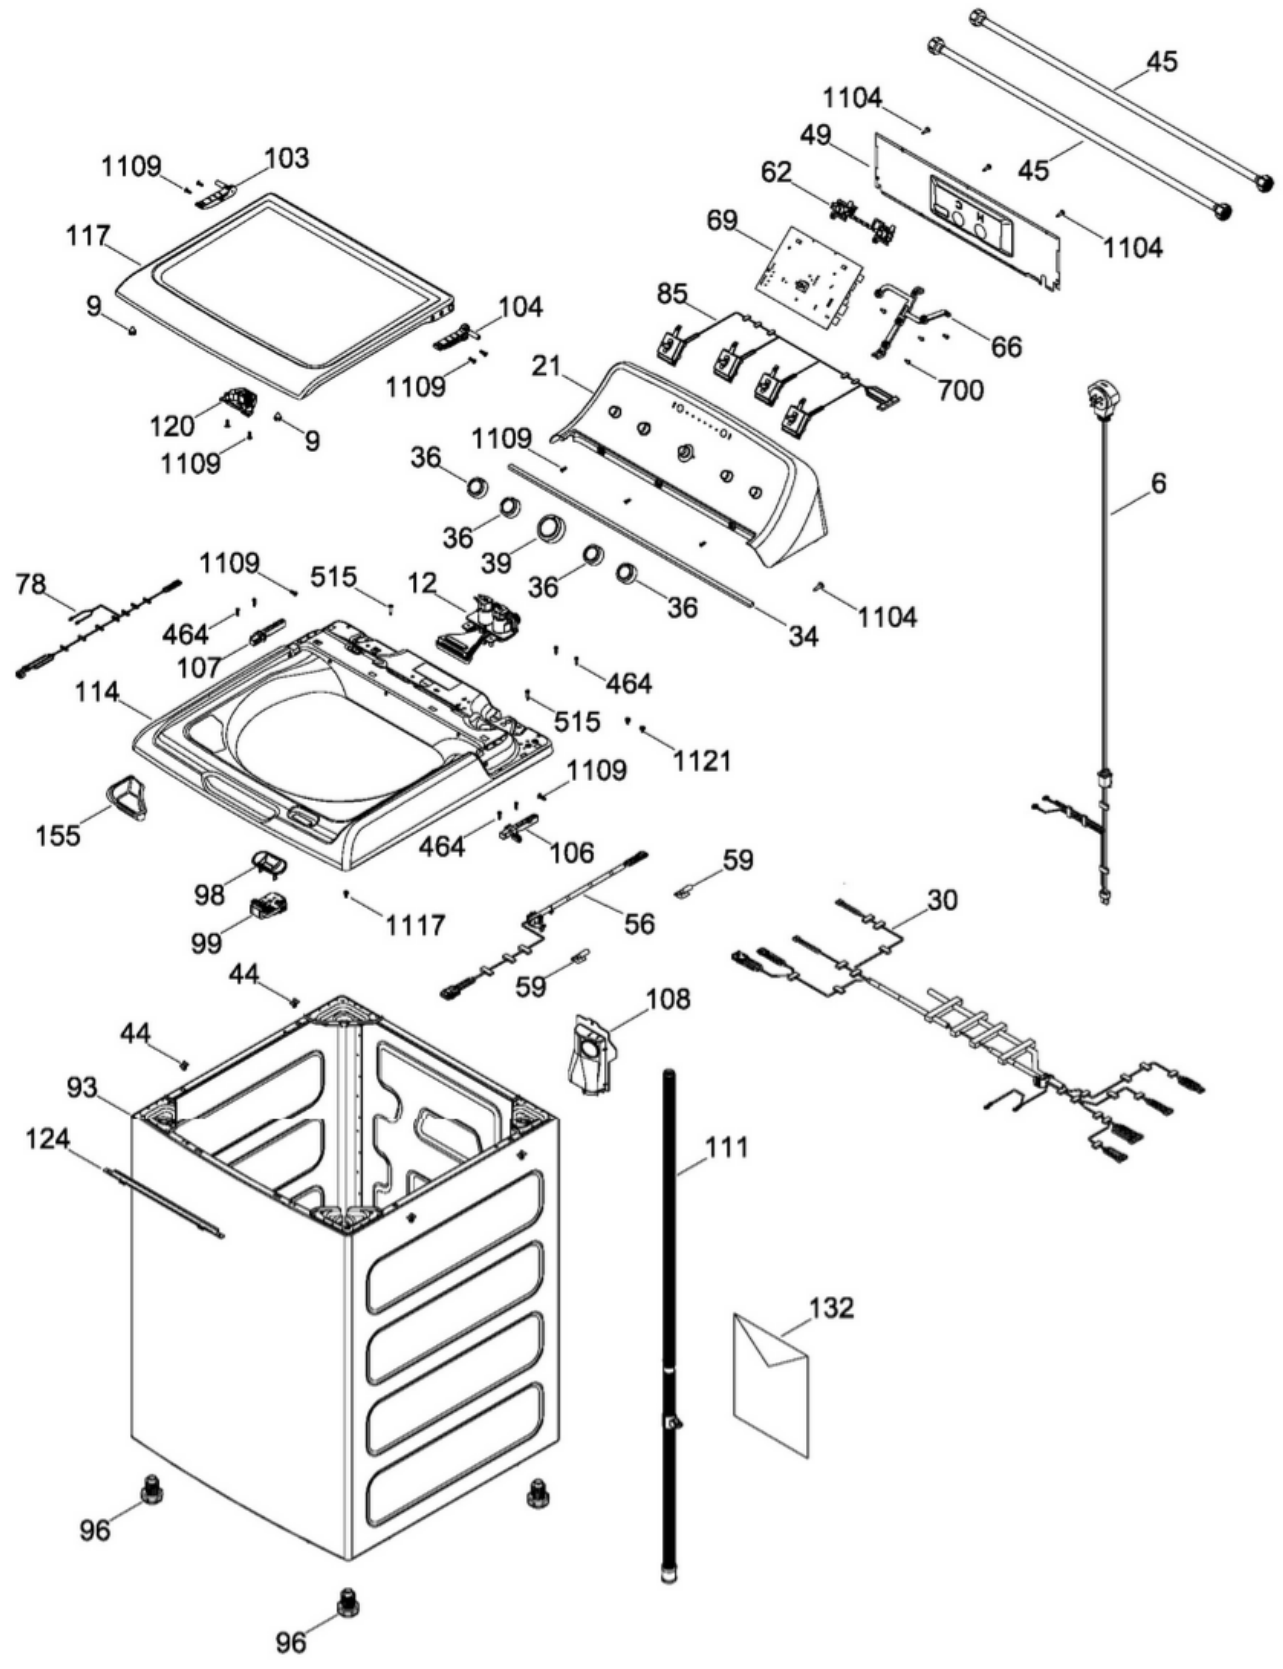

LAVADORA LEA79115CBAB01

LAVADORA LEA79115CBAB01

LAVADORA LEA79115CBAB01

LAVADORA LEA79115CBAB01

Guía	Componente	Descripción
6	233D2095G001	ENSAMBLE TOMACORRIENTE
9	277B2275P001	GOMA TAPA
12	290D1316G004	VALVULA AGUA DOBLE
21	233D2437G001	COPETE IML ENSAMBLE
30	233D2053G001	ARNES PRINCIPAL
34	233D2309P001	SELLO COPETE
36	253C1271P001	PERILLA ROTATORIA
39	253C1272P001	PERILLA CONTROL
44	253C1196P001	PIN ALINEAMINETO
45	233D1368G001	MANGUERA
49	234D2296P002	PANEL POSTERIOR COPETE
56	233D2056G001	ARNES SEGURO TAPA
59	253C1303P001	CLIP CABLE
62	253C1242P001	BOTON INICIO
66	253C1261P001	SOPORTE TARJETA CONTROL
69	EMX1740P011R000	TARJETA CONTROL
78	233D2055G002	ARNES VALVULAS
85	290D2272G001	SELECTOR ENSAMBLE
93	233D2157G008	GABINETE ENSAMBLE
96	253C1245P001	PATA NIVELADORA
98	277B2259P001	BISEL BLOCAPUERTAS
99	233D2274P002	SEGURO TAPA
103	253C1182P001	BISAGRA IZQUIERDA
104	253C1236P001	BISAGRA DERECHA
106	253C1180P003	BUJE
107	253C1180P004	BUJE
108	233D1956P001	CUBIERTA MANGUERA
111	253C1194G001	MANGUERA DRENADO ENSAMBLE
114	233D1995P004	CUBIERTA SUPERIOR
117	233D2071P002	TAPA METALICA
120	277B2263G001	ENSAMBLE ACTUADOR
124	253C1301P001	SOPORTE CUBIERTA
132	233D1397G002	BOLSA ACCESORIOS
155	253C1177P002	DESPACHADOR DE CLORO
173	233D2316G001	TINA ENSAMBLE
179	233D2041P001	AGITADOR