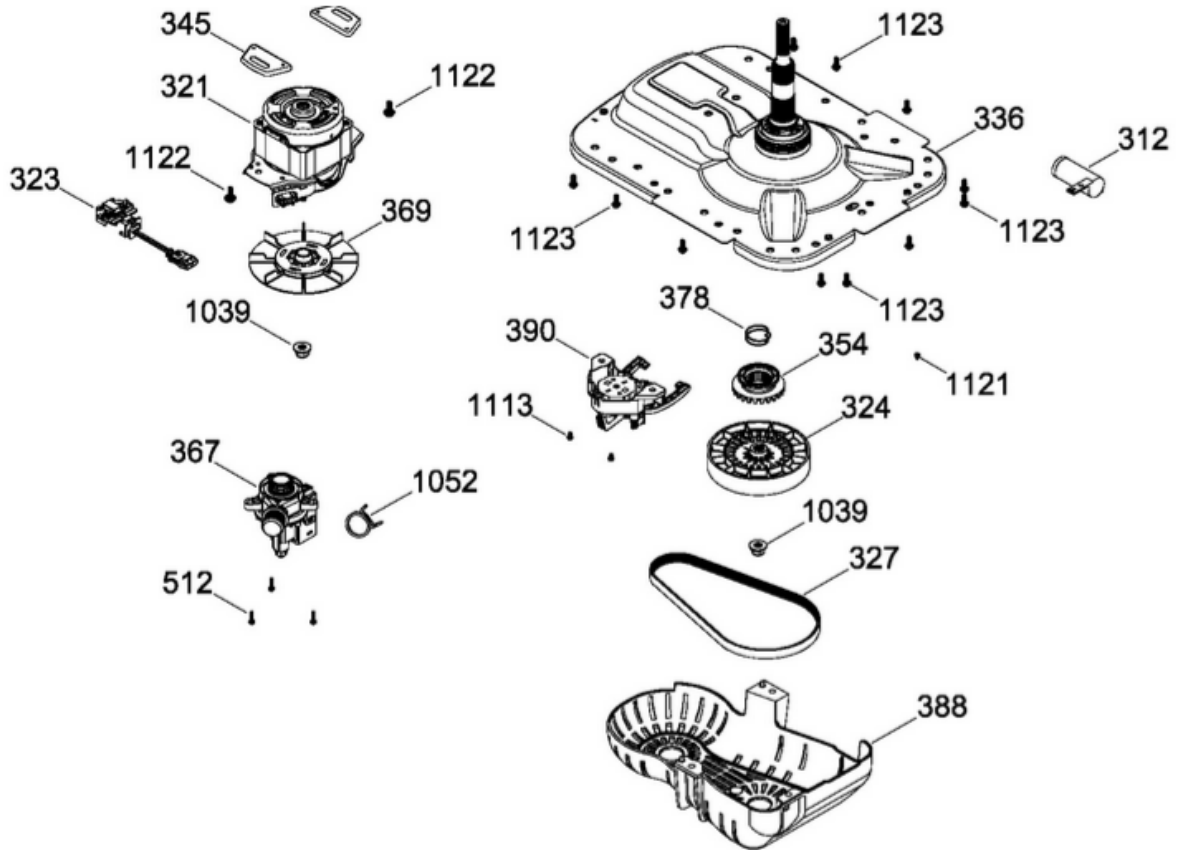

LAVADORA LEA79115CBAB01

LAVADORA LEA79115CBAB01

LAVADORA LEA79115CBAB01

LAVADORA LEA79115CBAB01

Guía	Componente	Descripción
6	233D2095G001	ENSAMBLE TOMACORRIENTE
9	277B2275P001	GOMA TAPA
12	290D1316G004	VALVULA AGUA DOBLE
21	233D2437G001	COPETE IML ENSAMBLE
30	233D2053G001	ARNES PRINCIPAL
34	233D2309P001	SELLO COPETE
36	253C1271P001	PERILLA ROTATORIA
39	253C1272P001	PERILLA CONTROL
44	253C1196P001	PIN ALINEAMINETO
45	233D1368G001	MANGUERA
49	234D2296P002	PANEL POSTERIOR COPETE
56	233D2056G001	ARNES SEGURO TAPA
59	253C1303P001	CLIP CABLE
62	253C1242P001	BOTON INICIO
66	253C1261P001	SOPORTE TARJETA CONTROL
69	EMX1740P011R000	TARJETA CONTROL
78	233D2055G002	ARNES VALVULAS
85	290D2272G001	SELECTOR ENSAMBLE
93	233D2157G008	GABINETE ENSAMBLE
96	253C1245P001	PATA NIVELADORA
98	277B2259P001	BISEL BLOCAPUERTAS
99	233D2274P002	SEGURO TAPA
103	253C1182P001	BISAGRA IZQUIERDA
104	253C1236P001	BISAGRA DERECHA
106	253C1180P003	BUJE
107	253C1180P004	BUJE
108	233D1956P001	CUBIERTA MANGUERA
111	253C1194G001	MANGUERA DRENADO ENSAMBLE
114	233D1995P004	CUBIERTA SUPERIOR
117	233D2071P002	TAPA METALICA
120	277B2263G001	ENSAMBLE ACTUADOR
124	253C1301P001	SOPORTE CUBIERTA
132	233D1397G002	BOLSA ACCESORIOS
155	253C1177P002	DESPACHADOR DE CLORO
173	233D2316G001	TINA ENSAMBLE
179	233D2041P001	AGITADOR