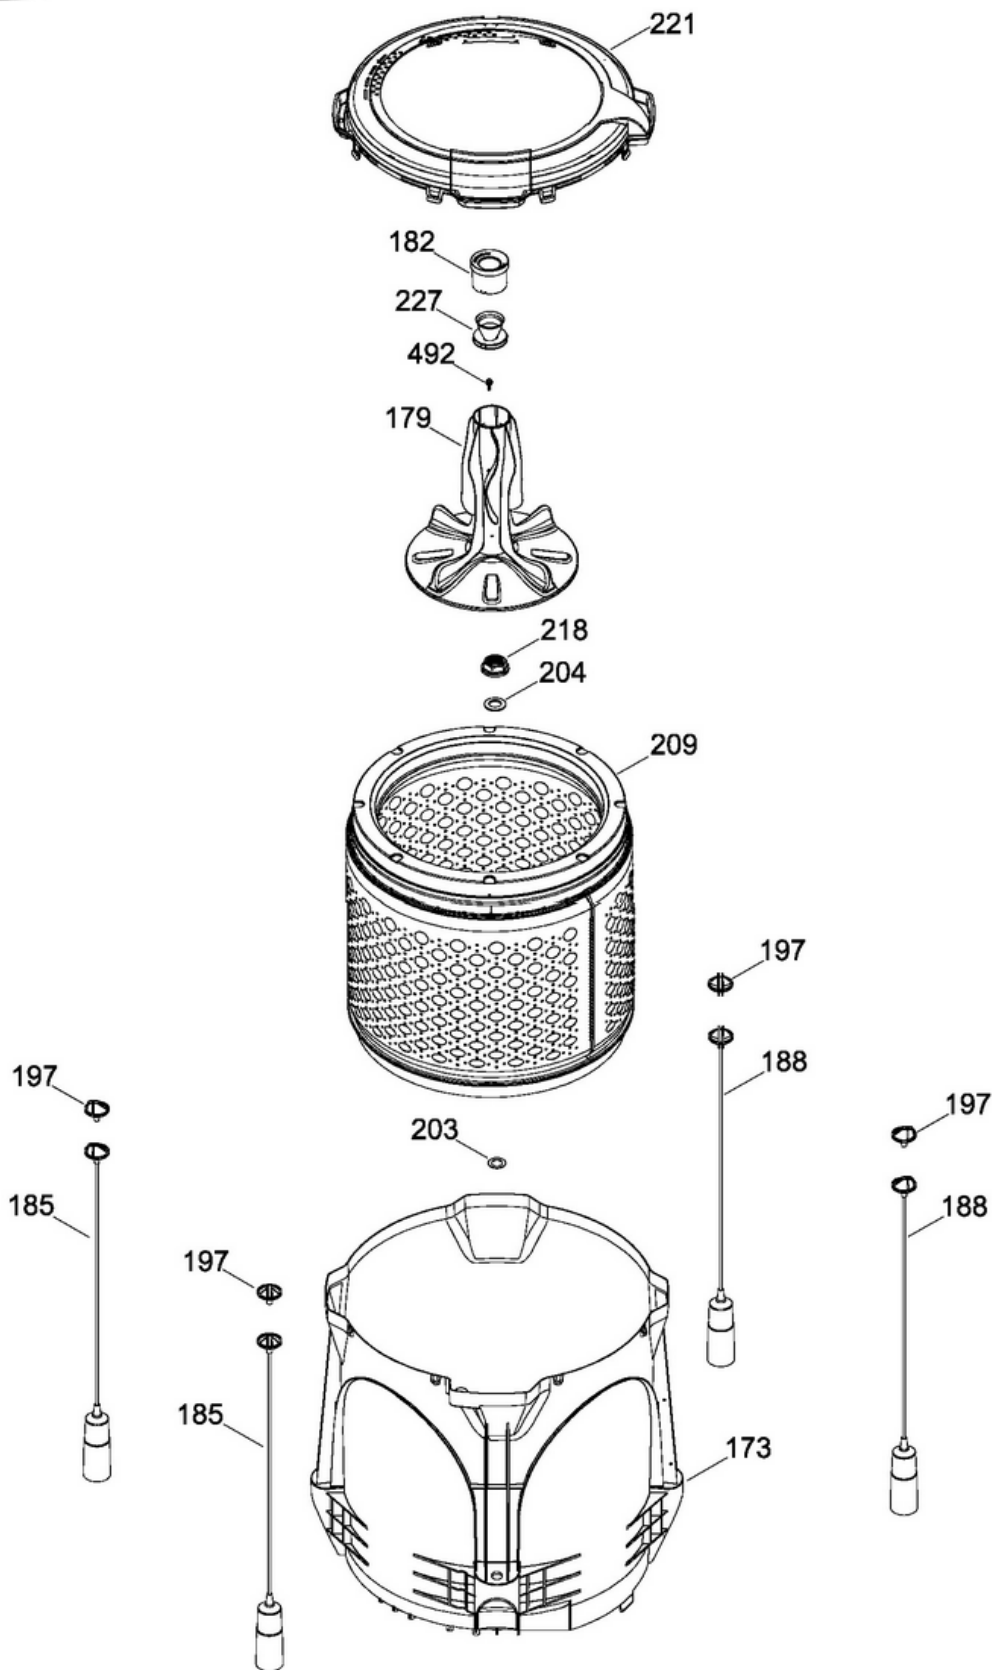

LAVADORA LEA79115CBAB02

LAVADORA LEA79115CBAB02

LAVADORA LEA79115CBAB02

LAVADORA LEA79115CBAB02

Guía	Componente	Descripción
6	233D2095G001	ENSAMBLE TOMACORRIENTE
9	277B2275P001	GOMA TAPA
12	290D1316G004	VALVULA AGUA DOBLE
21	233D2588G001	ETIQUETA Y COPETE ENS
30	233D2053G001	ARNES PRINCIPAL
31	233D2309P002	SELLADOR COPETE
34	233D2309P003	SELLADOR COPETE
36	253C1271P001	PERILLA ROTATORIA
39	253C1272P001	PERILLA CONTROL
44	253C1196P001	PIN ALINEAMINETO
45	233D1368G001	MANGUERA
45	233D2851G001	MANGUERA
49	234D2296P002	PANEL POSTERIOR COPETE
56	233D2056G001	ARNES SEGURO TAPA
59	253C1303P001	CLIP CABLE
62	253C1242P002	BOTON INICIO / PAUSA
66	253C1261P001	SOPORTE TARJETA CONTROL
69	EMX1740P011R000	TARJETA CONTROL
78	233D2055G002	ARNES VALVULAS
78	233D2055G004	ARNES VALVULAS
85	290D2272G001	SELECTOR ENSAMBLE
93	233D2157G008	GABINETE ENSAMBLE
96	253C1245P001	PATA NIVELADORA
96	253C1245P002	PATA NIVELADORA
96	253C1245P003	PATA NIVELADORA
98	277B2259P001	BISEL BLOCAPUERTAS
99	233D2274P002	SEGURO TAPA
103	253C1182P001	BISAGRA IZQUIERDA
104	253C1236P001	BISAGRA DERECHA
106	253C1180P003	BUJE
107	253C1180P004	BUJE
108	233D1956P001	CUBIERTA MANGUERA
108	233D1956P002	CUBIERTA MANGUERA
111	253C1194G001	MANGUERA DRENADO ENSAMBLE
114	233D1995P004	CUBIERTA SUPERIOR