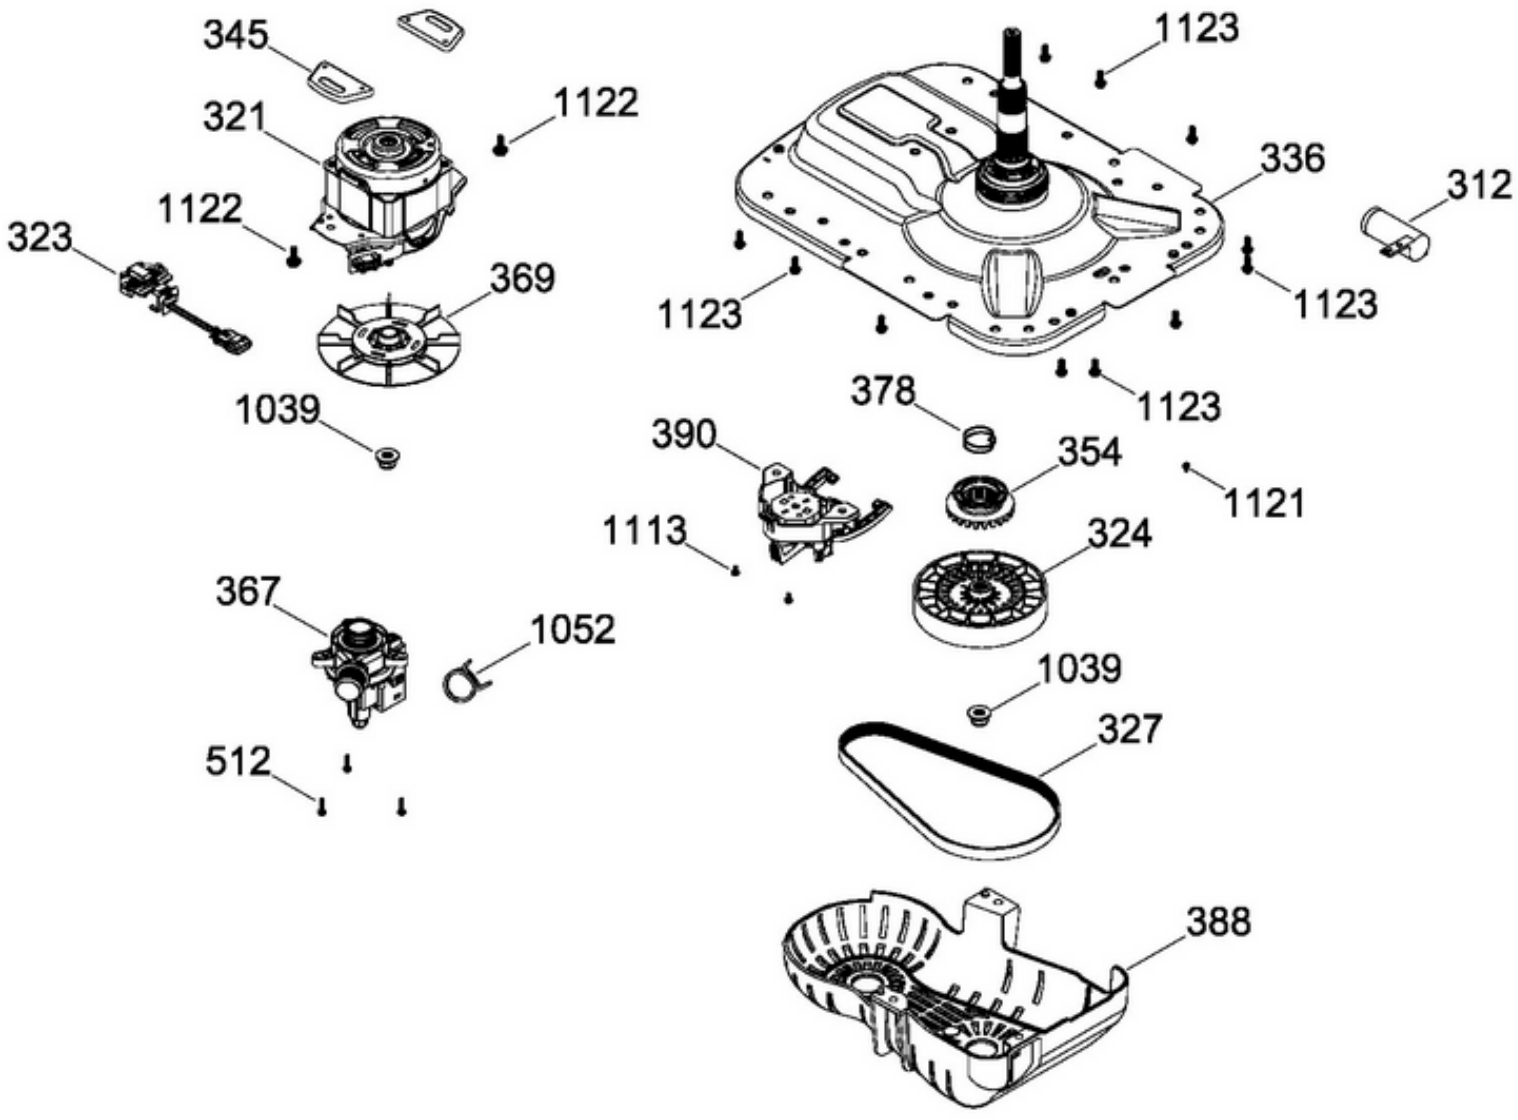

LAVADORA LEA79115CBAB02

LAVADORA LEA79115CBAB02

LAVADORA LEA79115CBAB02

LAVADORA LEA79115CBAB02

Guía	Componente	Descripción
6	233D2095G001	ENSAMBLE TOMACORRIENTE
9	277B2275P001	GOMA TAPA
12	290D1316G004	VALVULA AGUA DOBLE
21	233D2588G001	ETIQUETA Y COPETE ENS
30	233D2053G001	ARNES PRINCIPAL
31	233D2309P002	SELLADOR COPETE
34	233D2309P003	SELLADOR COPETE
36	253C1271P001	PERILLA ROTATORIA
39	253C1272P001	PERILLA CONTROL
44	253C1196P001	PIN ALINEAMINETO
45	233D1368G001	MANGUERA
45	233D2851G001	MANGUERA
49	234D2296P002	PANEL POSTERIOR COPETE
56	233D2056G001	ARNES SEGURO TAPA
59	253C1303P001	CLIP CABLE
62	253C1242P002	BOTON INICIO / PAUSA
66	253C1261P001	SOPORTE TARJETA CONTROL
69	EMX1740P011R000	TARJETA CONTROL
78	233D2055G002	ARNES VALVULAS
78	233D2055G004	ARNES VALVULAS
85	290D2272G001	SELECTOR ENSAMBLE
93	233D2157G008	GABINETE ENSAMBLE
96	253C1245P001	PATA NIVELADORA
96	253C1245P002	PATA NIVELADORA
96	253C1245P003	PATA NIVELADORA
98	277B2259P001	BISEL BLOCAPUERTAS
99	233D2274P002	SEGURO TAPA
103	253C1182P001	BISAGRA IZQUIERDA
104	253C1236P001	BISAGRA DERECHA
106	253C1180P003	BUJE
107	253C1180P004	BUJE
108	233D1956P001	CUBIERTA MANGUERA
108	233D1956P002	CUBIERTA MANGUERA
111	253C1194G001	MANGUERA DRENADO ENSAMBLE
114	233D1995P004	CUBIERTA SUPERIOR