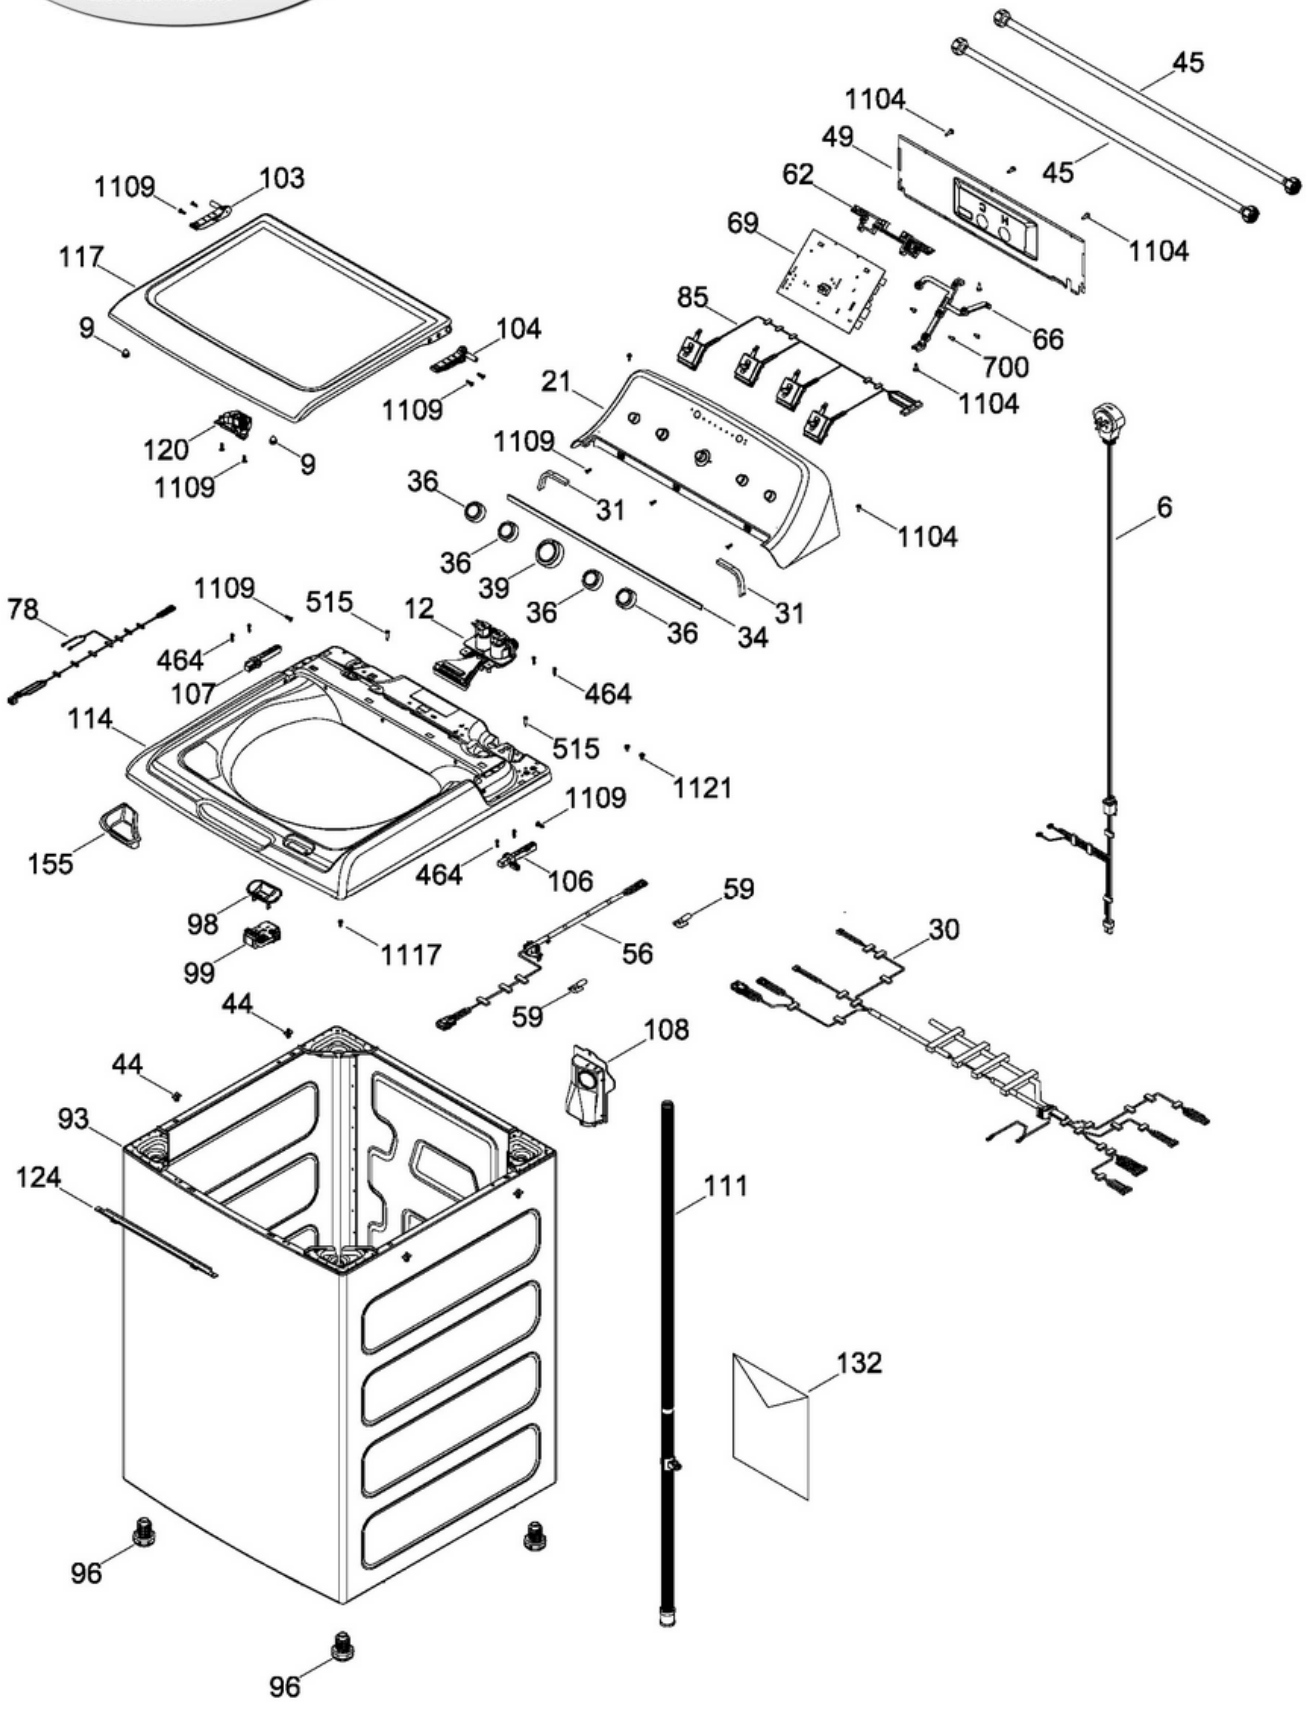

LAVADORA LEA79115CBAB02

LAVADORA LEA79115CBAB02

LAVADORA LEA79115CBAB02

LAVADORA LEA79115CBAB02

Guía	Componente	Descripción
6	233D2095G001	ENSAMBLE TOMACORRIENTE
9	277B2275P001	GOMA TAPA
12	290D1316G004	VALVULA AGUA DOBLE
21	233D2588G001	ETIQUETA Y COPETE ENS
30	233D2053G001	ARNES PRINCIPAL
31	233D2309P002	SELLADOR COPETE
34	233D2309P003	SELLADOR COPETE
36	253C1271P001	PERILLA ROTATORIA
39	253C1272P001	PERILLA CONTROL
44	253C1196P001	PIN ALINEAMINETO
45	233D1368G001	MANGUERA
45	233D2851G001	MANGUERA
49	234D2296P002	PANEL POSTERIOR COPETE
56	233D2056G001	ARNES SEGURO TAPA
59	253C1303P001	CLIP CABLE
62	253C1242P002	BOTON INICIO / PAUSA
66	253C1261P001	SOPORTE TARJETA CONTROL
69	EMX1740P011R000	TARJETA CONTROL
78	233D2055G002	ARNES VALVULAS
78	233D2055G004	ARNES VALVULAS
85	290D2272G001	SELECTOR ENSAMBLE
93	233D2157G008	GABINETE ENSAMBLE
96	253C1245P001	PATA NIVELADORA
96	253C1245P002	PATA NIVELADORA
96	253C1245P003	PATA NIVELADORA
98	277B2259P001	BISEL BLOCAPUERTAS
99	233D2274P002	SEGURO TAPA
103	253C1182P001	BISAGRA IZQUIERDA
104	253C1236P001	BISAGRA DERECHA
106	253C1180P003	BUJE
107	253C1180P004	BUJE
108	233D1956P001	CUBIERTA MANGUERA
108	233D1956P002	CUBIERTA MANGUERA
111	253C1194G001	MANGUERA DRENADO ENSAMBLE
114	233D1995P004	CUBIERTA SUPERIOR