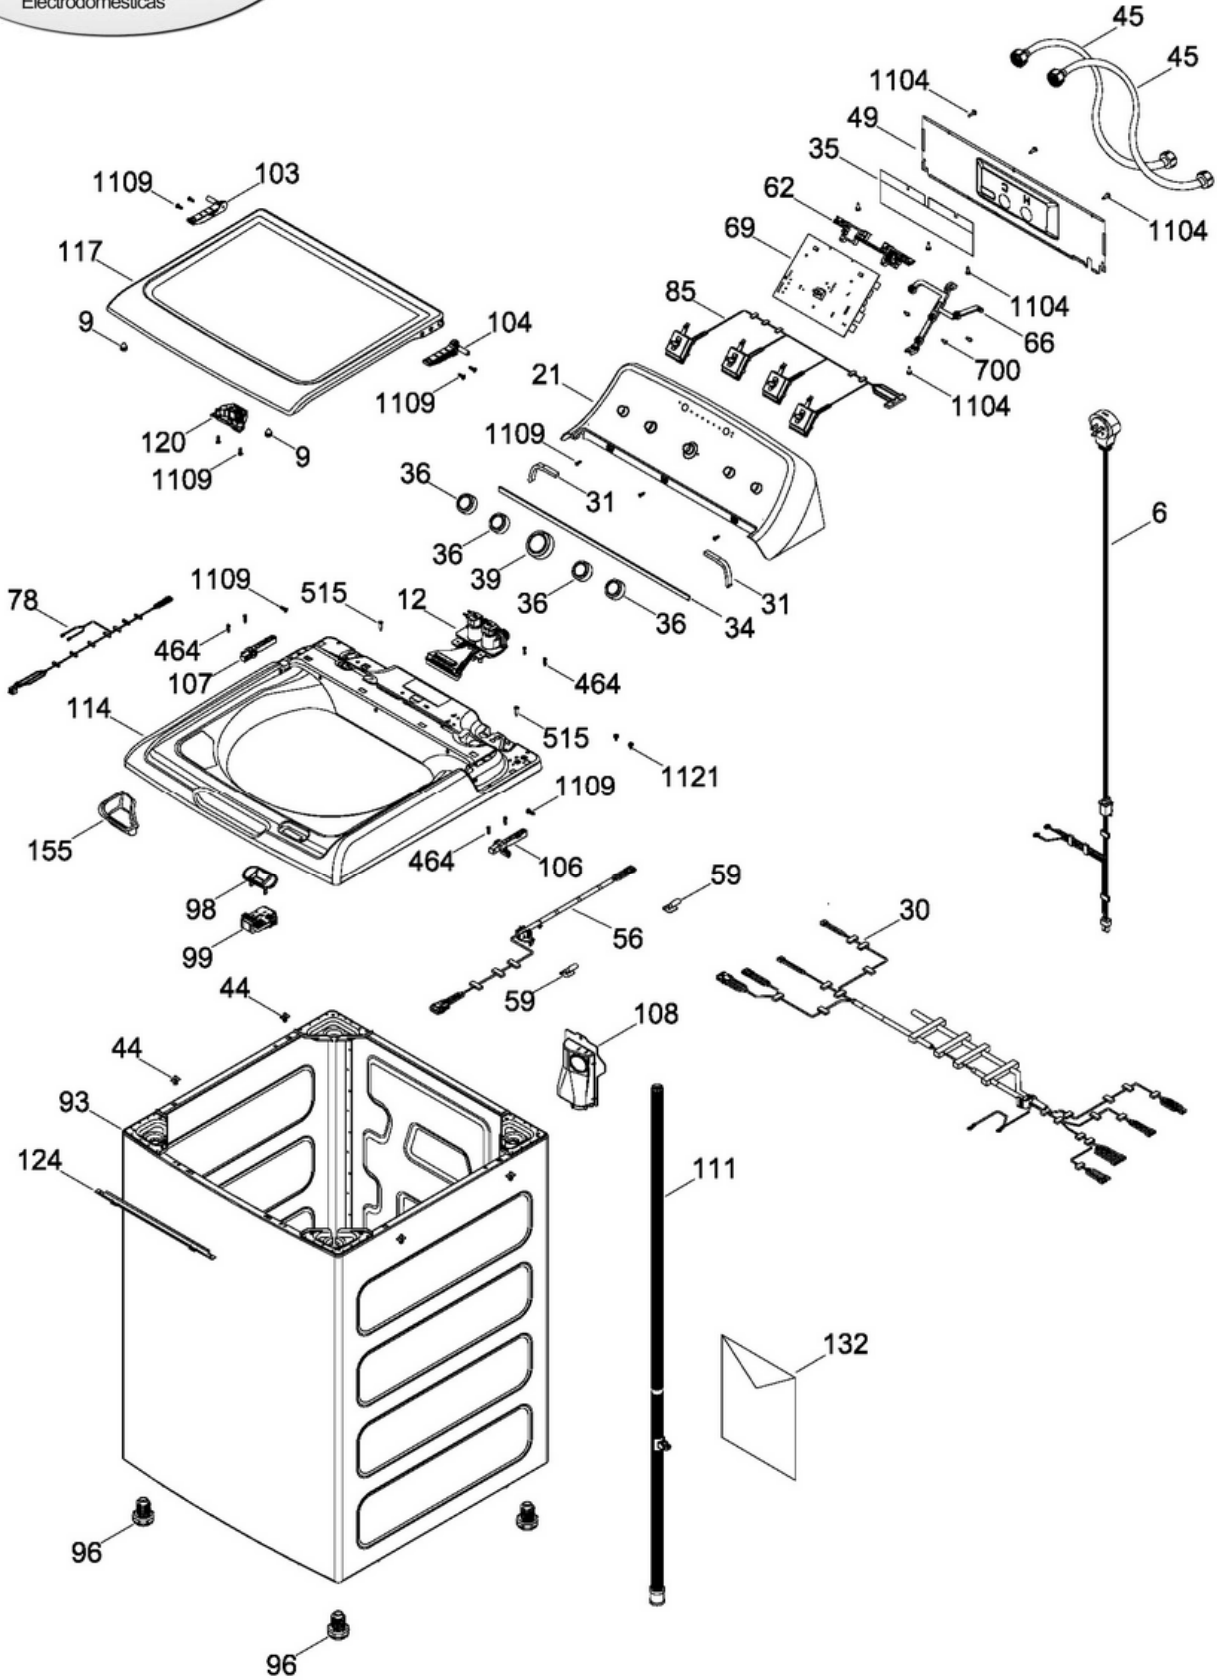

LAVADORA LEA79115CBAB03

LAVADORA LEA79115CBAB03

LAVADORA LEA79115CBAB03

LAVADORA LEA79115CBAB03

Guía	Componente	Descripción
6	233D2095G001	ENSAMBLE TOMACORRIENTE
9	277B2275P001	GOMA TAPA
12	290D1316G004	VALVULA AGUA DOBLE
21	233D2588G001	ETIQUETA Y COPETE ENS
30	233D2053G002	ARNES PRINCIPAL
31	233D2309P002	SELLADOR COPETE
34	233D2309P003	SELLADOR COPETE
35	233D2308P002	PAPEL TERMOVOLT
36	253C1271P001	PERILLA ROTATORIA
39	253C1272P001	PERILLA CONTROL
44	253C1196P001	PIN ALINEAMINETO
45	233D1368G001	MANGUERA
45	233D2851G001	MANGUERA
49	234D2296P002	PANEL POSTERIOR COPETE
56	233D2056G001	ARNES SEGURO TAPA
59	253C1303P001	CLIP CABLE
62	253C1242P002	BOTON INICIO / PAUSA
66	253C1261P001	SOPORTE TARJETA CONTROL
69	EMX1740P011R000	TARJETA CONTROL
78	233D2055G004	ARNES VALVULAS
85	290D2272G001	SELECTOR ENSAMBLE
93	233D2157G008	GABINETE ENSAMBLE
96	253C1245P001	PATA NIVELADORA
96	253C1245P002	PATA NIVELADORA
96	253C1245P003	PATA NIVELADORA
98	277B2259P001	BISEL BLOCAPUERTAS
99	233D2274P002	SEGURO TAPA
103	253C1182P001	BISAGRA IZQUIERDA
104	253C1236P001	BISAGRA DERECHA
106	253C1180P003	BUJE
107	253C1180P004	BUJE
108	233D1956P001	CUBIERTA MANGUERA
108	233D1956P002	CUBIERTA MANGUERA
111	253C1194G001	MANGUERA DRENADO ENSAMBLE
114	233D1995P004	CUBIERTA SUPERIOR