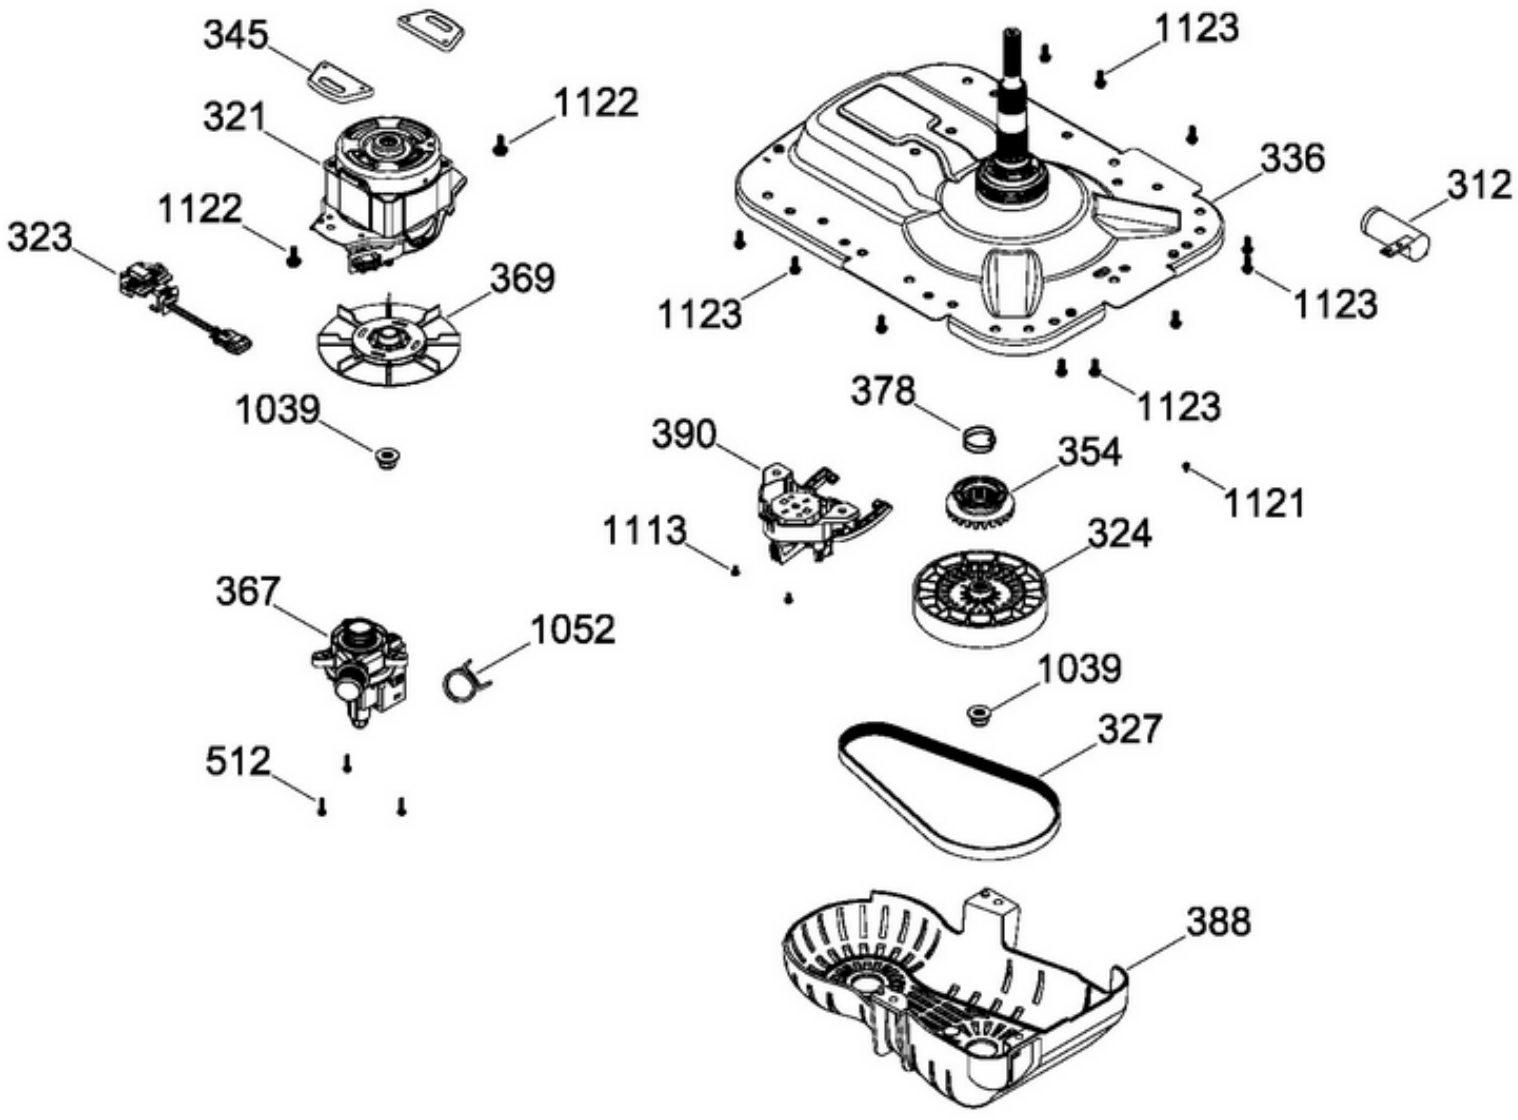

LAVADORA LEA79115CBAB03

LAVADORA LEA79115CBAB03

LAVADORA LEA79115CBAB03

LAVADORA LEA79115CBAB03

Guía	Componente	Descripción
6	233D2095G001	ENSAMBLE TOMACORRIENTE
9	277B2275P001	GOMA TAPA
12	290D1316G004	VALVULA AGUA DOBLE
21	233D2588G001	ETIQUETA Y COPETE ENS
30	233D2053G002	ARNES PRINCIPAL
31	233D2309P002	SELLADOR COPETE
34	233D2309P003	SELLADOR COPETE
35	233D2308P002	PAPEL TERMOVOLT
36	253C1271P001	PERILLA ROTATORIA
39	253C1272P001	PERILLA CONTROL
44	253C1196P001	PIN ALINEAMINETO
45	233D1368G001	MANGUERA
45	233D2851G001	MANGUERA
49	234D2296P002	PANEL POSTERIOR COPETE
56	233D2056G001	ARNES SEGURO TAPA
59	253C1303P001	CLIP CABLE
62	253C1242P002	BOTON INICIO / PAUSA
66	253C1261P001	SOPORTE TARJETA CONTROL
69	EMX1740P011R000	TARJETA CONTROL
78	233D2055G004	ARNES VALVULAS
85	290D2272G001	SELECTOR ENSAMBLE
93	233D2157G008	GABINETE ENSAMBLE
96	253C1245P001	PATA NIVELADORA
96	253C1245P002	PATA NIVELADORA
96	253C1245P003	PATA NIVELADORA
98	277B2259P001	BISEL BLOCAPUERTAS
99	233D2274P002	SEGURO TAPA
103	253C1182P001	BISAGRA IZQUIERDA
104	253C1236P001	BISAGRA DERECHA
106	253C1180P003	BUJE
107	253C1180P004	BUJE
108	233D1956P001	CUBIERTA MANGUERA
108	233D1956P002	CUBIERTA MANGUERA
111	253C1194G001	MANGUERA DRENADO ENSAMBLE
114	233D1995P004	CUBIERTA SUPERIOR