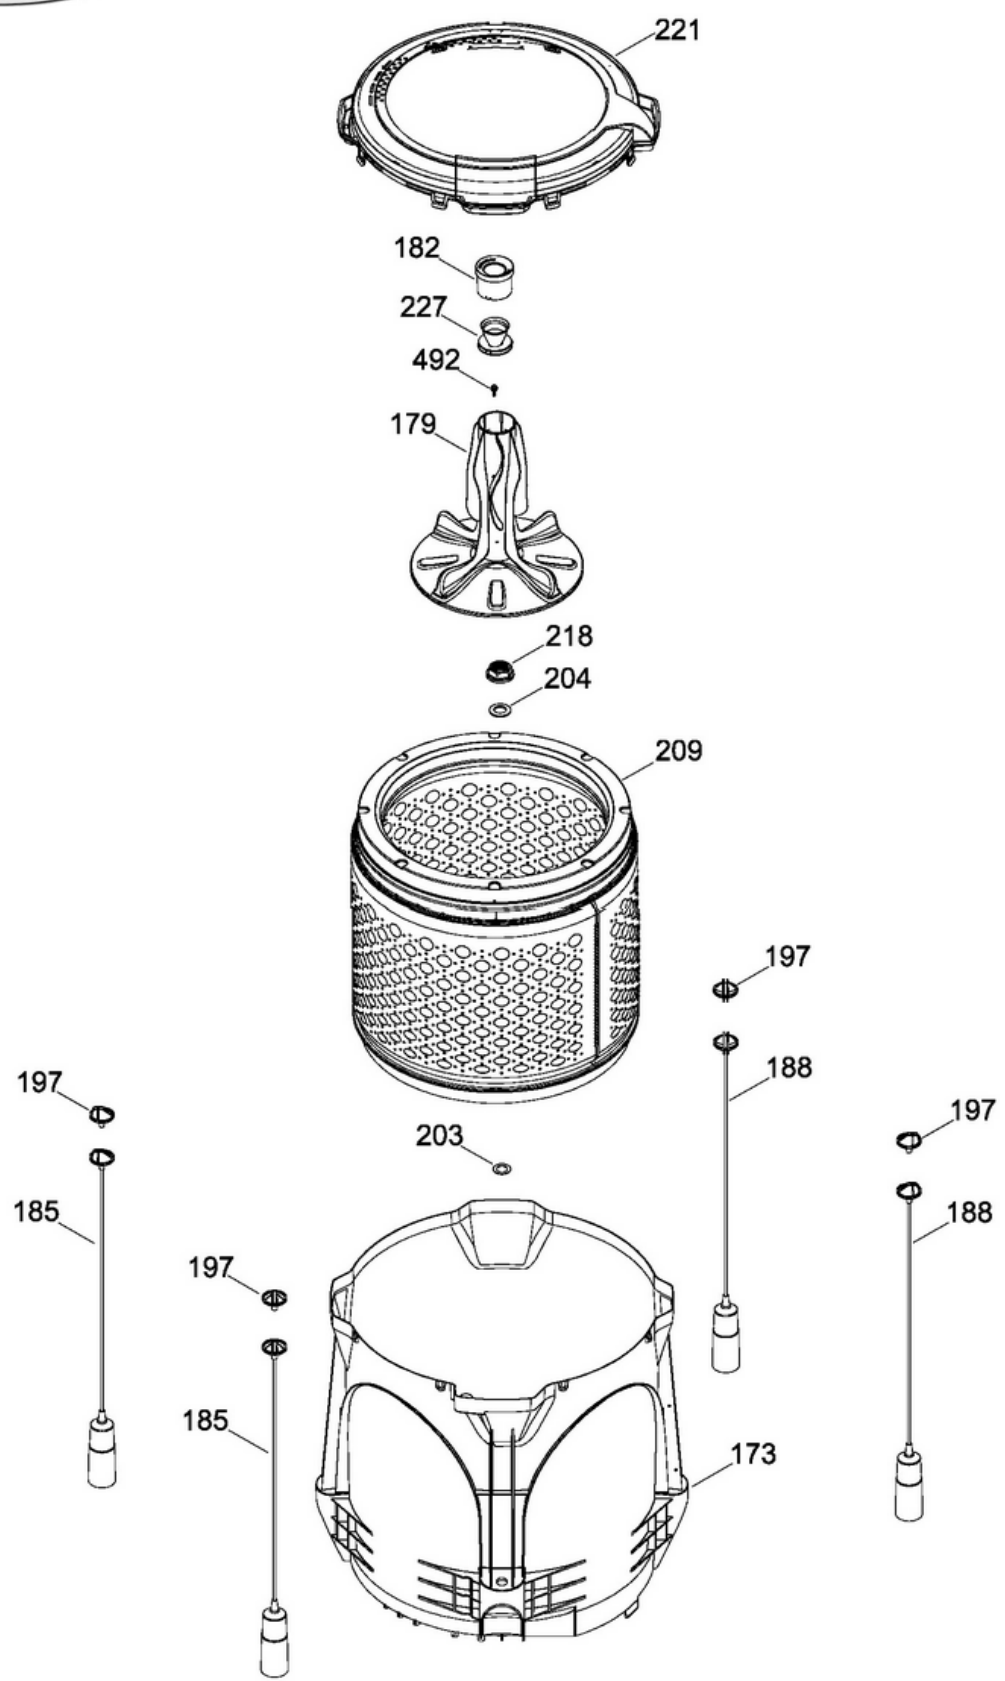

LAVADORA LEA79115CBAB03

LAVADORA LEA79115CBAB03

LAVADORA LEA79115CBAB03

LAVADORA LEA79115CBAB03

Guía	Componente	Descripción
6	233D2095G001	ENSAMBLE TOMACORRIENTE
9	277B2275P001	GOMA TAPA
12	290D1316G004	VALVULA AGUA DOBLE
21	233D2588G001	ETIQUETA Y COPETE ENS
30	233D2053G002	ARNES PRINCIPAL
31	233D2309P002	SELLADOR COPETE
34	233D2309P003	SELLADOR COPETE
35	233D2308P002	PAPEL TERMOVOLT
36	253C1271P001	PERILLA ROTATORIA
39	253C1272P001	PERILLA CONTROL
44	253C1196P001	PIN ALINEAMINETO
45	233D1368G001	MANGUERA
45	233D2851G001	MANGUERA
49	234D2296P002	PANEL POSTERIOR COPETE
56	233D2056G001	ARNES SEGURO TAPA
59	253C1303P001	CLIP CABLE
62	253C1242P002	BOTON INICIO / PAUSA
66	253C1261P001	SOPORTE TARJETA CONTROL
69	EMX1740P011R000	TARJETA CONTROL
78	233D2055G004	ARNES VALVULAS
85	290D2272G001	SELECTOR ENSAMBLE
93	233D2157G008	GABINETE ENSAMBLE
96	253C1245P001	PATA NIVELADORA
96	253C1245P002	PATA NIVELADORA
96	253C1245P003	PATA NIVELADORA
98	277B2259P001	BISEL BLOCAPUERTAS
99	233D2274P002	SEGURO TAPA
103	253C1182P001	BISAGRA IZQUIERDA
104	253C1236P001	BISAGRA DERECHA
106	253C1180P003	BUJE
107	253C1180P004	BUJE
108	233D1956P001	CUBIERTA MANGUERA
108	233D1956P002	CUBIERTA MANGUERA
111	253C1194G001	MANGUERA DRENADO ENSAMBLE
114	233D1995P004	CUBIERTA SUPERIOR