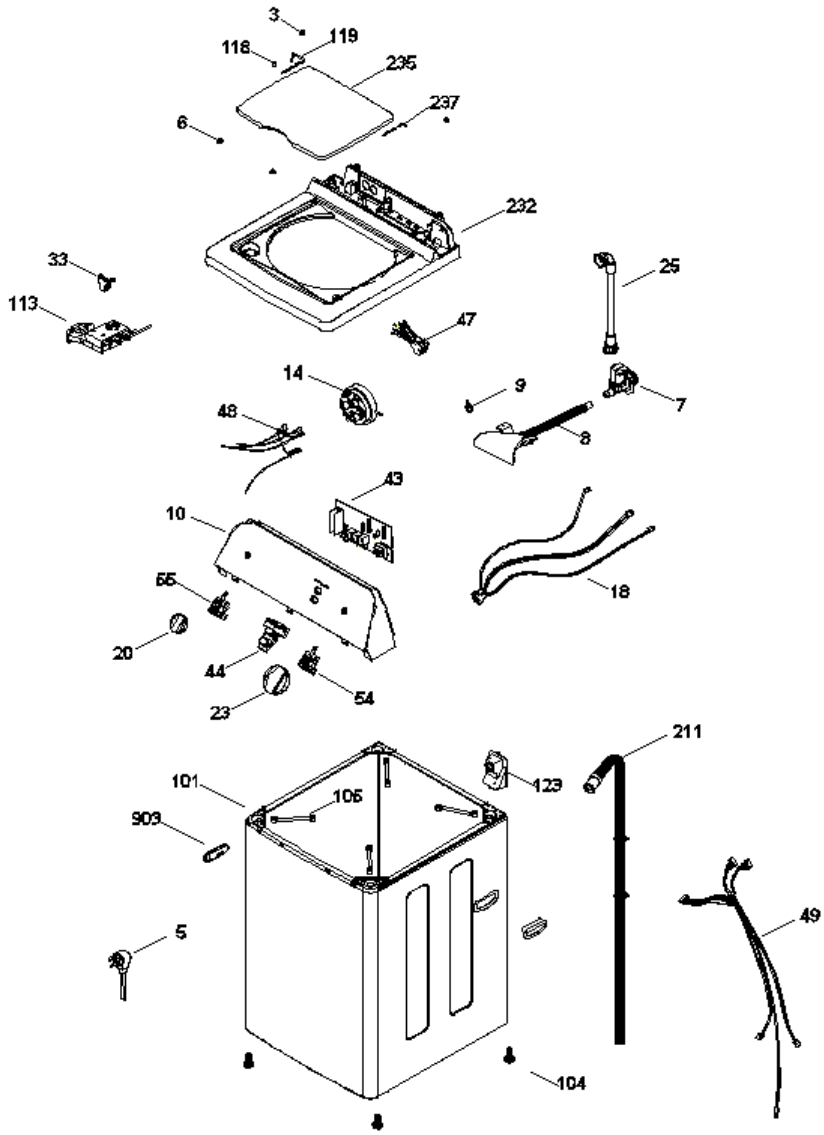

**LEA9020PB0**

**LEA9020PB0**

**LEA9020PB0**

LEA9020PB0

3	323B2194P001	BUJE BISAGRA (S/P)
5	8102830	CABLE TOMACORRIENTE MAQUILADO
6	323B2152P002	PROTECTOR TAPA AMAZONA (S/P)
7	8102085	VALVULA ENTRADA DE AGUA
8	323B2198P006	MANGUERA ENTRADA DE AGUA (S/P)
9	109B8787P014	ABRAZADERA ENTRADA DE AGUA (S/P)
10	189D2993G009	COPETE HEAT TRANSFER (S/P)
14	8102083	PRESOSTATO 4 NIVELES
18	189D2557G001	ARNES GABINETE 9 KG (S/P)
20	323B2065G010	PERILLA ROTATORIA EASY BCA AM (S/P)
23	323B2064G010	PERILLA CONTROL EASY BCA AMAZ (S/P)
25	228C1126P001	MANGUERA DE LLENADO CON FILTRO (S/P)
33	228C2201P001	ACTUADOR TAPA CURVA (S/P)
42	228C2110P001	SOPORTE TARJETA SENSOR MOTOR (S/P)
43	8102756	TARJETA CONTROL PERILLAS
44	8102762	TARJETA BOTONES
47	189D3179G004	ARNES CUBIERTA (S/P)
48	189D2624P003	ARNES PRESOSTATO 4 NIVELES (S/P)
49	189D2883G006	ARNES SELECTORES 2 PERILLAS (S/P)
54	8102140	SELECTOR 8 POSICIONES
55	8102139	SELECTOR DE PROGRAMA 5 POSICI
101	189D2564G001	GABINETE ENSAMBLE (S/P)
104	8102081	PATA NIVELADORA
105	228C2119P002	LIGA DE SUSPENSION (S/P)
110	228C1155P001	ABRAZADERA CAPACITOR WEG 15,4 (S/P)
111	7201121	CAPACITOR WEG 45 MF
113	7122107	BLOCAPUERTAS ENS C/SLIDER
118	323B1294P001	TAPON BISAGRA (S/P)
119	7011037	BISAGRA DE ALAMBRE (LARGA)
123	189D2637P001	TAPA MANGUERRA DE SALIDA (S/P)
204	323B1365P001	BOTON DE MONTAJE ARNES MOTOR (S/P)
207	189D2917G001	ENS TINA VS SELLOS 8KG AMAZONA (S/P)
211	228C2206G001	MANGUERA DE DRENADO (S/P)