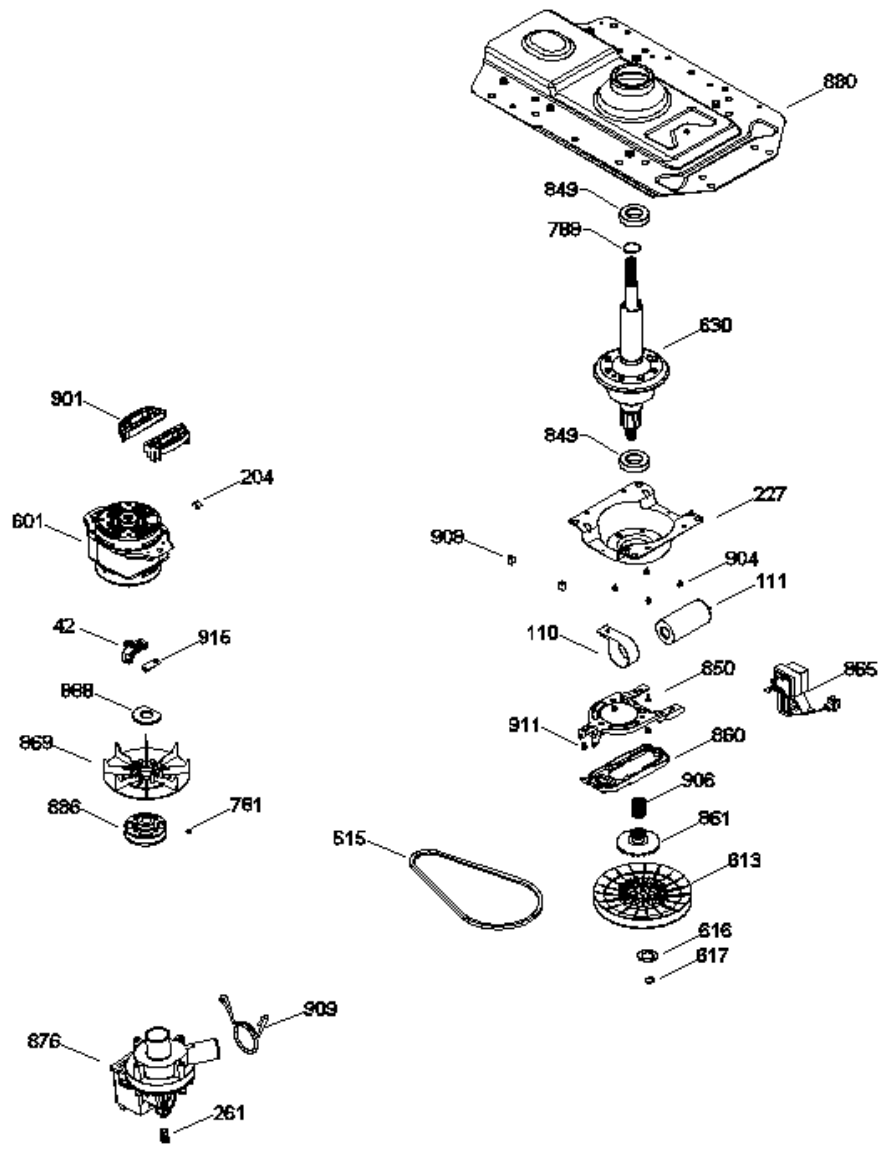

**LEA9020PB0**

**LEA9020PB0**

**LEA9020PB0**

LEA9020PB0

3	323B2194P001	BUJE BISAGRA (S/P)
5	8102830	CABLE TOMACORRIENTE MAQUILADO
6	323B2152P002	PROTECTOR TAPA AMAZONA (S/P)
7	8102085	VALVULA ENTRADA DE AGUA
8	323B2198P006	MANGUERA ENTRADA DE AGUA (S/P)
9	109B8787P014	ABRAZADERA ENTRADA DE AGUA (S/P)
10	189D2993G009	COPETE HEAT TRANSFER (S/P)
14	8102083	PRESOSTATO 4 NIVELES
18	189D2557G001	ARNES GABINETE 9 KG (S/P)
20	323B2065G010	PERILLA ROTATORIA EASY BCA AM (S/P)
23	323B2064G010	PERILLA CONTROL EASY BCA AMAZ (S/P)
25	228C1126P001	MANGUERA DE LLENADO CON FILTRO (S/P)
33	228C2201P001	ACTUADOR TAPA CURVA (S/P)
42	228C2110P001	SOPORTE TARJETA SENSOR MOTOR (S/P)
43	8102756	TARJETA CONTROL PERILLAS
44	8102762	TARJETA BOTONES
47	189D3179G004	ARNES CUBIERTA (S/P)
48	189D2624P003	ARNES PRESOSTATO 4 NIVELES (S/P)
49	189D2883G006	ARNES SELECTORES 2 PERILLAS (S/P)
54	8102140	SELECTOR 8 POSICIONES
55	8102139	SELECTOR DE PROGRAMA 5 POSICI
101	189D2564G001	GABINETE ENSAMBLE (S/P)
104	8102081	PATA NIVELADORA
105	228C2119P002	LIGA DE SUSPENSION (S/P)
110	228C1155P001	ABRAZADERA CAPACITOR WEG 15,4 (S/P)
111	7201121	CAPACITOR WEG 45 MF
113	7122107	BLOCAPUERTAS ENS C/SLIDER
118	323B1294P001	TAPON BISAGRA (S/P)
119	7011037	BISAGRA DE ALAMBRE (LARGA)
123	189D2637P001	TAPA MANGUERRA DE SALIDA (S/P)
204	323B1365P001	BOTON DE MONTAJE ARNES MOTOR (S/P)
207	189D2917G001	ENS TINA VS SELLOS 8KG AMAZONA (S/P)
211	228C2206G001	MANGUERA DE DRENADO (S/P)

900	228C2089P001	TAPON CAJA PRESOSTATO TINA (S/P)
901	228C2112P001	ESPACIADOR MOTOR (S/P)
903	228C2118P001	JALADERA PARA GABINETE (S/P)
904	323B2094P002	TORNILLO SOP BALERO-SOP PRINCI (S/P)
905	323B2095P001	TORNILLO ALINEADOR FONDO CANAS (S/P)
906	8102096	RESORTE CAMBIADOR
907	8102098	SELLO TAPON TINA
908	323B2099P001	CLIP TAPON PRESOSTATO (S/P)
909	323B2135P001	ABRAZADERA BOMBA-MANGUERA (S/P)
911	323B2148P001	TORNILLO SOPORTE SOLENOIDE (S/P)
915	228C2076P003	TARJETA SENSOR MOTOR (S/P)