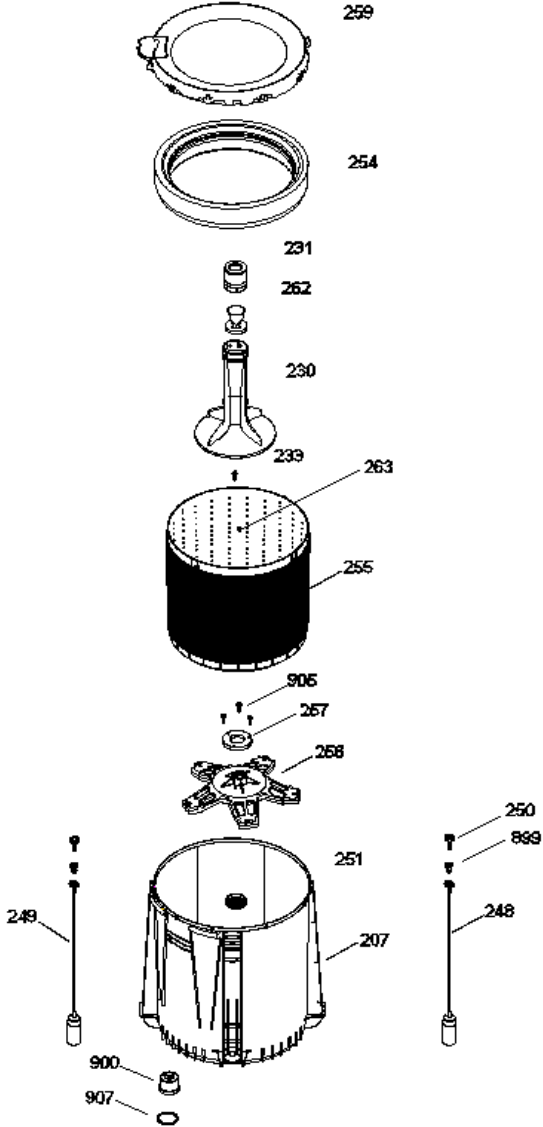

**LEA9020PB0**

**LEA9020PB0**

**LEA9020PB0**

LEA9020PB0

3	323B2194P001	BUJE BISAGRA (S/P)
5	8102830	CABLE TOMACORRIENTE MAQUILADO
6	323B2152P002	PROTECTOR TAPA AMAZONA (S/P)
7	8102085	VALVULA ENTRADA DE AGUA
8	323B2198P006	MANGUERA ENTRADA DE AGUA (S/P)
9	109B8787P014	ABRAZADERA ENTRADA DE AGUA (S/P)
10	189D2993G009	COPETE HEAT TRANSFER (S/P)
14	8102083	PRESOSTATO 4 NIVELES
18	189D2557G001	ARNES GABINETE 9 KG (S/P)
20	323B2065G010	PERILLA ROTATORIA EASY BCA AM (S/P)
23	323B2064G010	PERILLA CONTROL EASY BCA AMAZ (S/P)
25	228C1126P001	MANGUERA DE LLENADO CON FILTRO (S/P)
33	228C2201P001	ACTUADOR TAPA CURVA (S/P)
42	228C2110P001	SOPORTE TARJETA SENSOR MOTOR (S/P)
43	8102756	TARJETA CONTROL PERILLAS
44	8102762	TARJETA BOTONES
47	189D3179G004	ARNES CUBIERTA (S/P)
48	189D2624P003	ARNES PRESOSTATO 4 NIVELES (S/P)
49	189D2883G006	ARNES SELECTORES 2 PERILLAS (S/P)
54	8102140	SELECTOR 8 POSICIONES
55	8102139	SELECTOR DE PROGRAMA 5 POSICI
101	189D2564G001	GABINETE ENSAMBLE (S/P)
104	8102081	PATA NIVELADORA
105	228C2119P002	LIGA DE SUSPENSION (S/P)
110	228C1155P001	ABRAZADERA CAPACITOR WEG 15,4 (S/P)
111	7201121	CAPACITOR WEG 45 MF
113	7122107	BLOCAPUERTAS ENS C/SLIDER
118	323B1294P001	TAPON BISAGRA (S/P)
119	7011037	BISAGRA DE ALAMBRE (LARGA)
123	189D2637P001	TAPA MANGUERRA DE SALIDA (S/P)
204	323B1365P001	BOTON DE MONTAJE ARNES MOTOR (S/P)
207	189D2917G001	ENS TINA VS SELLOS 8KG AMAZONA (S/P)
211	228C2206G001	MANGUERA DE DRENADO (S/P)