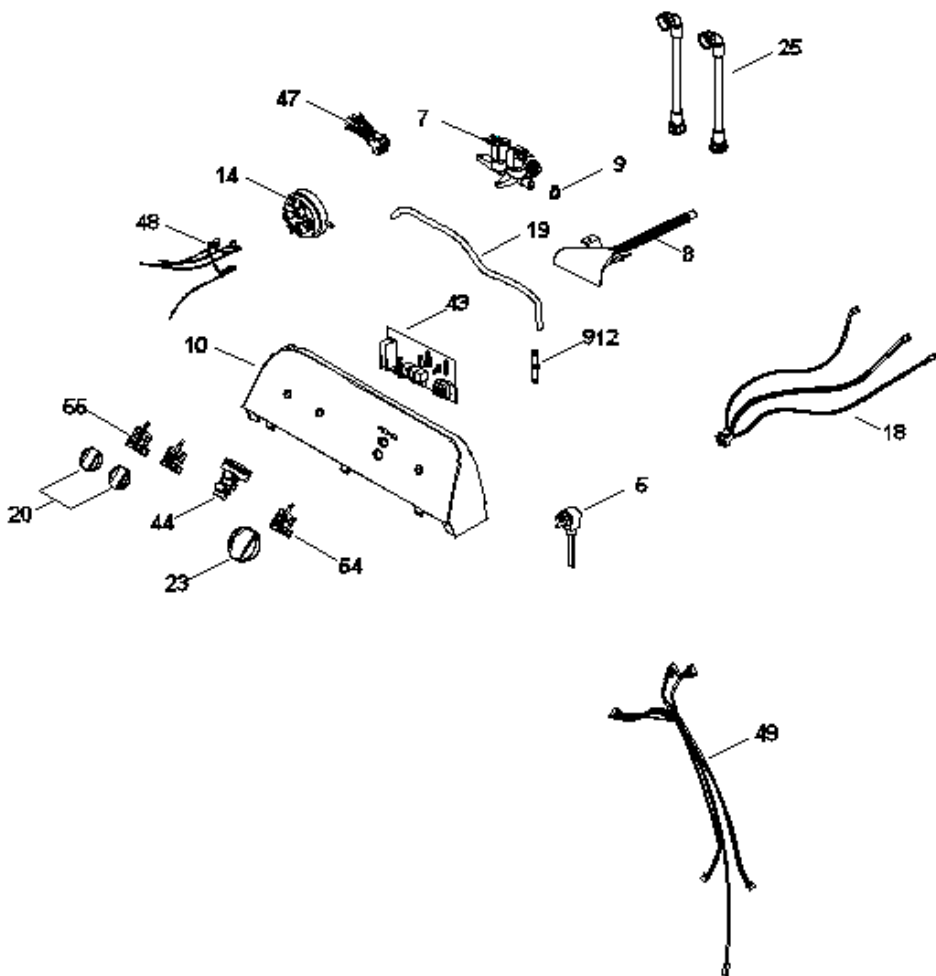

Distribuidor Autorizado

SurteRápido.com

Venta de Refacciones
Electrodomesticas

LEA9030PB0