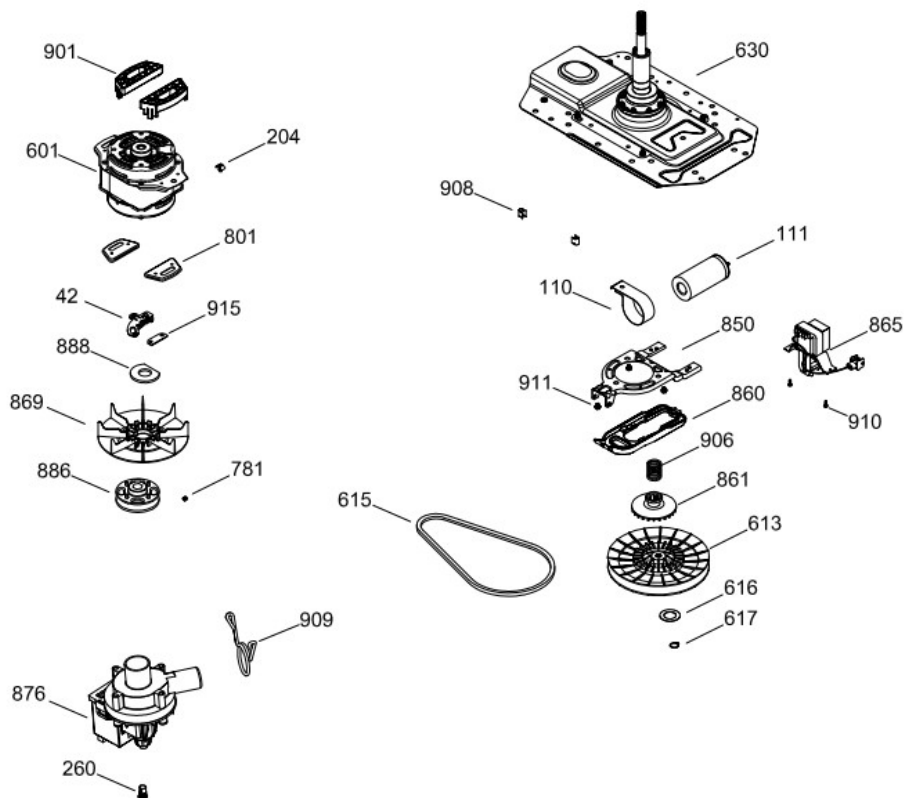

SurteRápido.com

Venta de Refacciones
Electrodomesticas

Lavadora Mabe LEA9030PB1

PARTES PARA TINA / TUB, BASKET & AGITATOR

LEA9030PB1

LEA9030PL1

Distribuidor Autorizado

SurteRápido.com

Venta de Refacciones
Electrodomesticas

Lavadora Mabe LEA9030PB1

SISTEMA MOTRIZ / PUMP & DRIVE COMPONENTS

LEA9030PB1
LEA9030PL1

Distribuidor Autorizado

SurteRápido.com

Venta de Refacciones
Electrodomesticas

Lavadora Mabe LEA9030PB1

Distribuidor Autorizado

SurteRápido.com

Venta de Refacciones
Electrodomesticas

Lavadora Mabe LEA9030PB1

| Guía | Componente | Descripción |
|------|--------------|------------------------------|
| 886 | 228C2111P002 | POLEA MOTOR |
| 888 | 323B2054P001 | ANILLO MAGNETO |
| 899 | 228C2207P001 | BUJE |
| 900 | 228C2089P001 | TAPON CAJA PRESOSTATO |
| 901 | 228C2112P001 | ESPACIADOR MOTOR |
| 901 | 253C1092P002 | ESPACIADOR MOTOR |
| 903 | 228C2118P001 | JALADERA |
| 905 | 323B2095P001 | TORNILLO ALINEADOR |
| 906 | 323B2096P001 | RESORTE |
| 907 | 323B2098P001 | O-RING |
| 908 | 323B2099P001 | CLIP TAPON PRESOSTATO |
| 909 | 323B1390P001 | ABRAZADERA BOMBA |
| 910 | 323B2137P001 | TORNILLO AMAZONA (SOLENOIDE) |
| 910 | 323B2186P001 | TORNILLO AMAZONA (SOLENOIDE) |
| 910 | 8911201P341 | TORNILLO VALVULA |
| 911 | 323B2148P001 | TORNILLO SOPORTE |
| 915 | 228C2076P003 | TARJETA SENSOR |
| 915 | 253C1058P001 | TARJETA SENSOR |
| 915 | 253C1142P003 | TARJETA SENSOR |