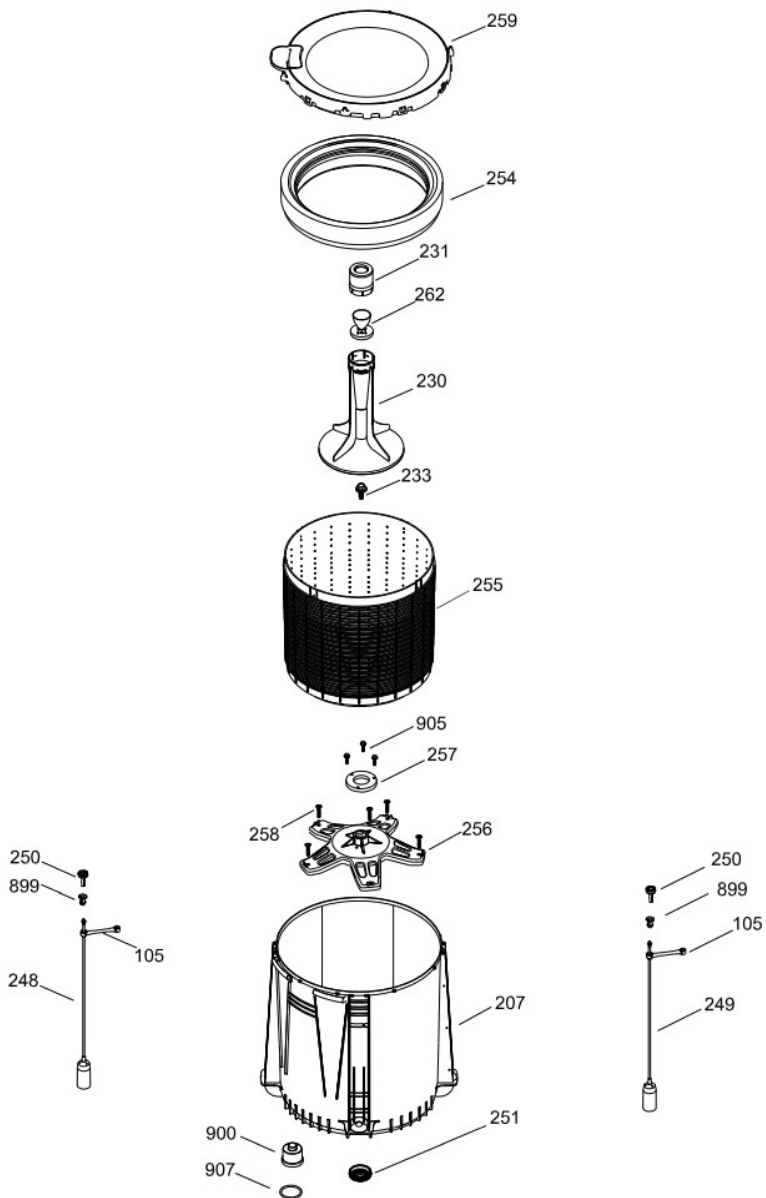

SurteRápido.com

Venta de Refacciones
Electrodomesticas

Lavadora Mabe LEA9030PB1

PARTES PARA TINA / TUB, BASKET & AGITATOR

LEA9030PB1

LEA9030PL1

Distribuidor Autorizado

SurteRápido.com

Distribuidor Autorizado

SurteRápido.com

Venta de Refacciones
Electrodomesticas

Lavadora Mabe LEA9030PB1

| Guía | Componente | Descripción |
|------|--------------|------------------------------|
| 886 | 228C2111P002 | POLEA MOTOR |
| 888 | 323B2054P001 | ANILLO MAGNETO |
| 899 | 228C2207P001 | BUJE |
| 900 | 228C2089P001 | TAPON CAJA PRESOSTATO |
| 901 | 228C2112P001 | ESPACIADOR MOTOR |
| 901 | 253C1092P002 | ESPACIADOR MOTOR |
| 903 | 228C2118P001 | JALADERA |
| 905 | 323B2095P001 | TORNILLO ALINEADOR |
| 906 | 323B2096P001 | RESORTE |
| 907 | 323B2098P001 | O-RING |
| 908 | 323B2099P001 | CLIP TAPON PRESOSTATO |
| 909 | 323B1390P001 | ABRAZADERA BOMBA |
| 910 | 323B2137P001 | TORNILLO AMAZONA (SOLENOIDE) |
| 910 | 323B2186P001 | TORNILLO AMAZONA (SOLENOIDE) |
| 910 | 8911201P341 | TORNILLO VALVULA |
| 911 | 323B2148P001 | TORNILLO SOPORTE |
| 915 | 228C2076P003 | TARJETA SENSOR |
| 915 | 253C1058P001 | TARJETA SENSOR |
| 915 | 253C1142P003 | TARJETA SENSOR |