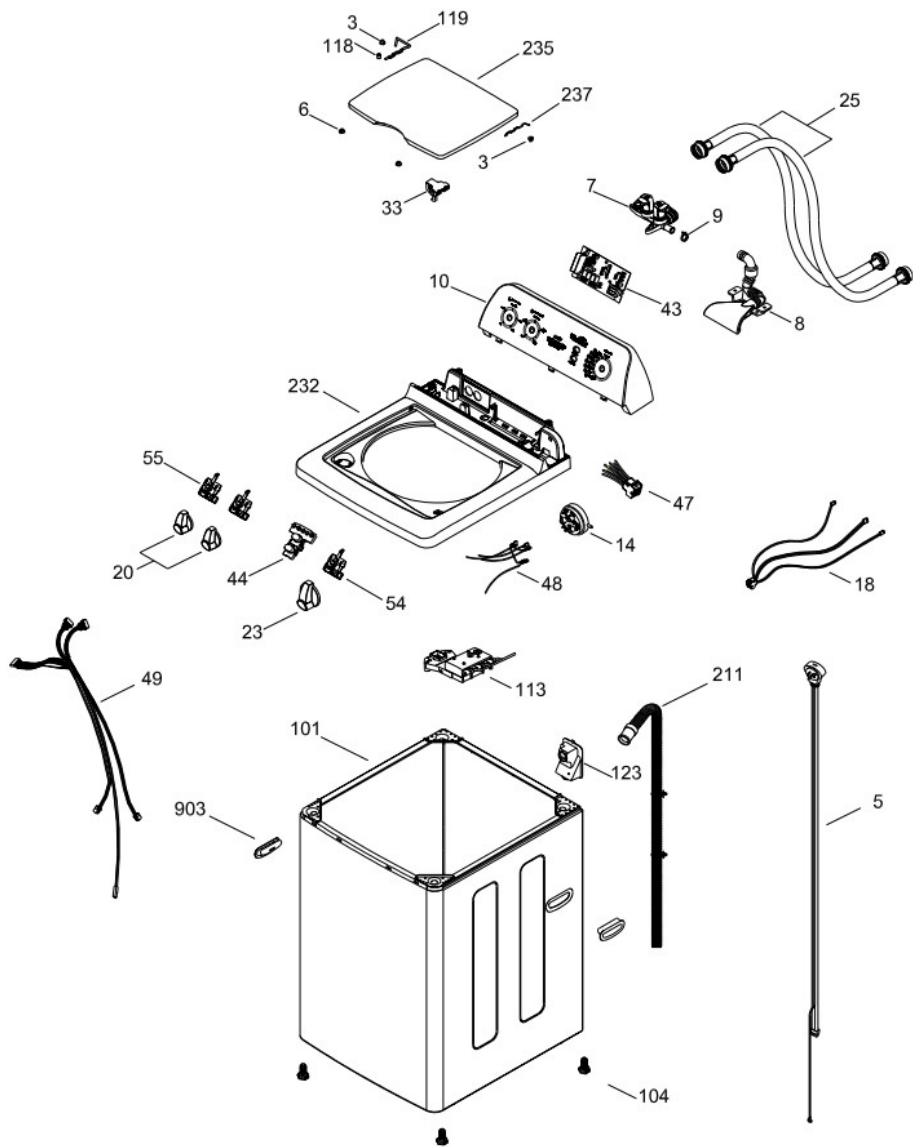

Distribuidor Autorizado

SurteRápido.com

Venta de Refacciones
Electrodomesticas

Lavadora Mabe LEA9030PB1

COPETE / BACKSPLASH
GABINETE Y CUBIERTA / CABINET & COVER

LEA9030PB1
LEA9030PL1