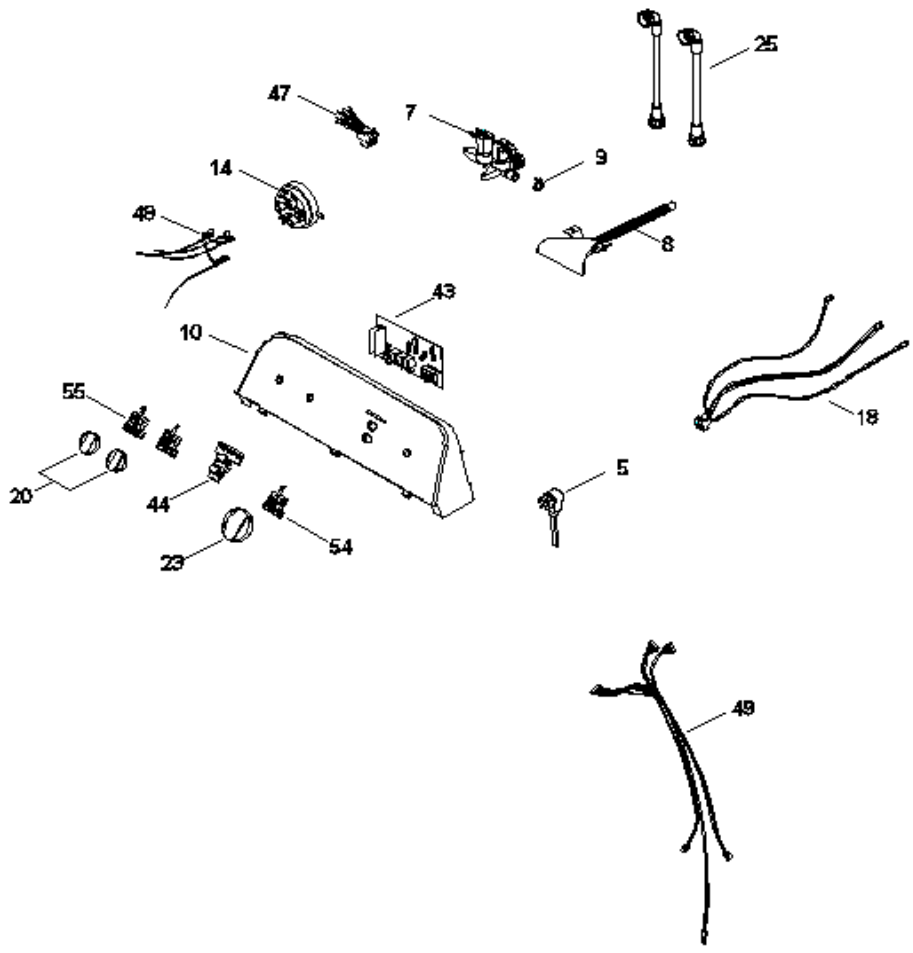

LEA9030PL0

LEA9030PL0

LEA9030PL0

LEA9030PLO

LEA9030PLO

3	323B2194P001	BUJE BISAGRA (S/P)
5	189D1846P002	CABLE TOMACORRIENTE DESCONTINUADO
6	323B2152P002	PROTECTOR TAPA AMAZONA (S/P)
7	7131001	VALVULA SOLEN
8	189D1455P005	ENTRADA MANGUERA DE AGUA (S/P)
9	109B8787P014	ABRAZADERA ENTRADA DE AGUA (S/P)
10	189D2993G005	COPETE HEAT TRANS.EASY BISQ.E (S/P)
14	8102083	PRESOSTATO 4 NIVELES
18	189D2557G001	ARNES GABINETE 9 KG (S/P)
20	323B2065G011	PERILLA ROTATOR.EASY BISQ ENS (S/P)
23	323B2064G011	PERILLA CONTROL EASY BISQ ENS (S/P)
25	228C1126P001	MANGUERA DE LLENADO CON FILTRO (S/P)
33	228C2201P001	ACTUADOR TAPA CURVA (S/P)
42	228C2110P001	SOPORTE TARJETA SENSOR MOTOR (S/P)
43	189D2754G001	TARJETA POTENCIA 127 VOLTS
44	8102763	TARJETA BOTONES
47	7191016	ARNES CUBIERTA 2 VAL
48	7191014	ARNES PRESOSTATO 4 NIVELES (S/P)
49	189D2883G001	ARNES SELECTORES 3 PERILLAS B (S/P)
54	8102140	SELECTOR 8 POSICIONES
55	8102139	SELECTOR DE PROGRAMA 5 POSICI
101	189D2564G002	GABINETE ENSAMBLE BISQUE (S/P)
104	228C2081P001	PATA NIVELADORA (S/P)
105	228C2119P002	LIGA DE SUSPENSION (S/P)
110	228C1155P001	ABRAZADERA CAPACITOR WEG 15,4 (S/P)
111	7201121	CAPACITOR WEG 45 MF
113	7122107	BLOCAPUERTAS
118	323B1294P001	TAPON BISAGRA (S/P)
119	123C8025P005	BISAGRA DE ALAMBRE (LARGA) (S/P)
123	189D2637P001	TAPA MANGUERRA DE SALIDA (S/P)
204	323B1365P001	BOTON DE MONTAJE ARNES MOTOR (S/P)
207	7451021	ENS TINA VS SELLOS 8KG AMAZONA (S/P)
211	228C2206G001	MANGUERA DE DRENADO (S/P)