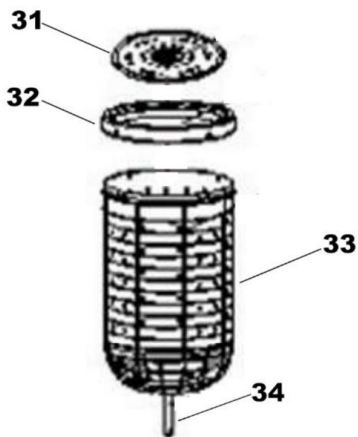

Panel Control & Cubierta

LED1642B0

Gabinete & Tinas

LED1642B0

Transmisión & Motor

LED1642B0

Lavadora Mabe LED1642B0

Guía	Componente	Descripción
1	3011512C0714	PANEL DE CONTROL
2	301151290456	PERILLA
3	301150590440	MANGUERA ENTRADA DE AGUA
4	301150590071	WATERPROOF COVER
5	301151090343	SWITCH DE SECADO
6	302400790035	TIMER DE LAVADO
7	302411900601	RELOJ SPIN
8	301150701232	CABLE DE DRENADO
9	301150700597	CABLE DE FRENO
10	302911200067	RESORTE TAPA DE SECADO
11	301151290458	TAPA DE SECADO
12	301151290457	TAPA DE LAVADO
13	302411500003	INTERRUPTOR DE SEGURIDAD
14	301151290434	CUBIERTA DE SEGURIDAD
15	301151290304	CUBIERTA SUPERIOR
16	301150610364	MANGUERA ENTRADA DE AGUA
17	301150701162	DEFLECTOR DE AGUA
18	301150610091	SCREW CAP
19	301151290357	ENSAMBLE TINAS
20	301151290313	GABINETE LAVADORA
21	301151290460	PROPELA
22	301151290461	TAPA PROPELA
23	301151290455	KIT CUBIERTA DE SOBRELLENADO
24	301151290315	TAPA POSTERIOR
25	301150610366	TUBO DE DRENADO
26	301213000804	TRANSMISION
27	302751200001	ENS. SELLO TINA DE CENTRIFUGADO

Lavadora Mabe LED1642B0

Guía	Componente	Descripción
28	301111800001	BOTTOM VALVE
29	301151200123	KIT TUBO DE DRENADO
30	301114700001	AJUSTADOR DE FRENO
31	301114400656	SPIN COVER-INNER
32	301121270199	ARO BALANCE
33	301221270015	ENSAMBLE TINA DE SECADO
34	301200500606	SPIN TUB FLANGE
35	302400390048	MOTOR DE LAVADO
36	302950600040	SMALL PULLEY
37	302701000060	BANDA V
38	301213200060	KIT RUEDAS
39	301102300009	BRAKE LINING KIT
40	302400490035	MOTOR DE SECADO
40	302451290065	MOTOR DE SECADO
41	301151290314	BASE INFERIOR
42	302401190067	CAPACITOR
43	302951290003	KIT AMORTIGUADORES MOTOR
43	302911200068	KIT AMORTIGUADORES MOTOR
44	302402100689	BRAKE CABLE ASSEMBLY