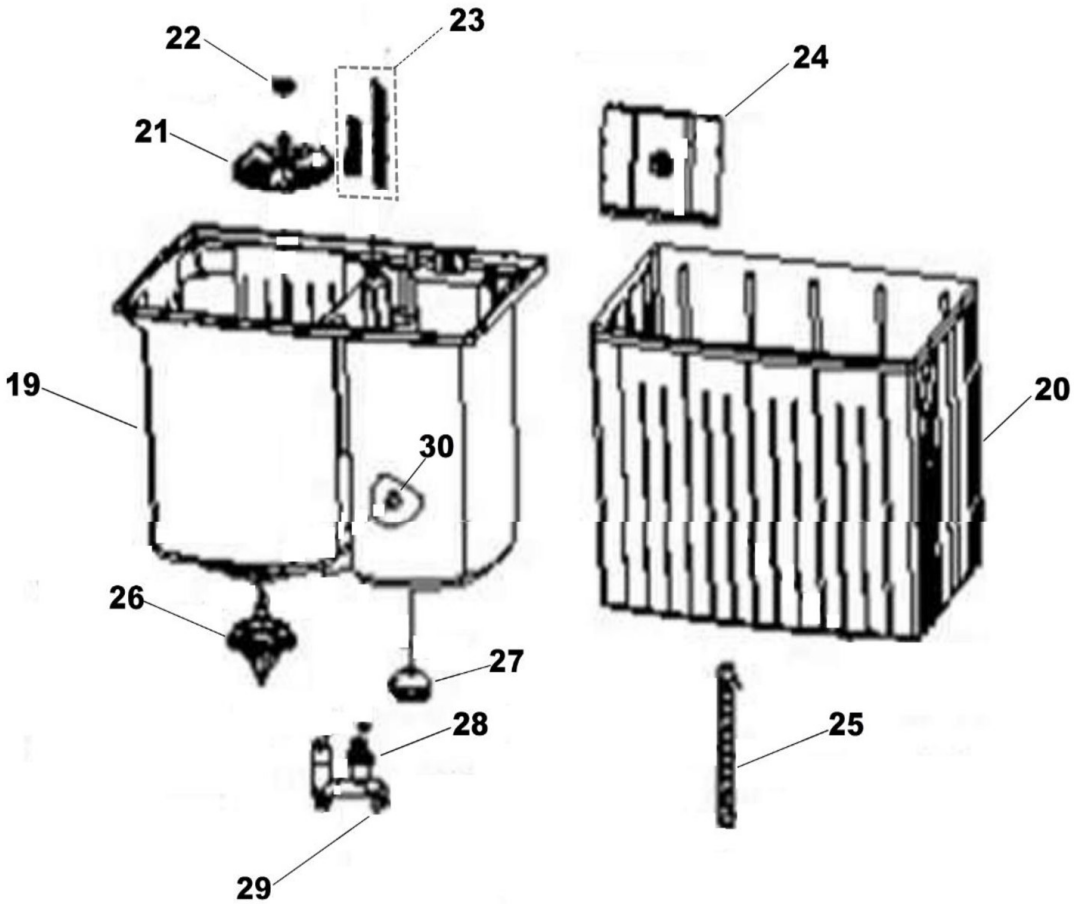

Panel Control & Cubierta

LED1642B0

Gabinete & Tinas

LED1642B0

Transmisión & Motor

LED1642B0

Lavadora Mabe LED1642B0

Guía	Componente	Descripción
1	3011512C0714	PANEL DE CONTROL
2	301151290456	PERILLA
3	301150590440	MANGUERA ENTRADA DE AGUA
4	301150590071	WATERPROOF COVER
5	301151090343	SWITCH DE SECADO
6	302400790035	TIMER DE LAVADO
7	302411900601	RELOJ SPIN
8	301150701232	CABLE DE DRENADO
9	301150700597	CABLE DE FRENO
10	302911200067	RESORTE TAPA DE SECADO
11	301151290458	TAPA DE SECADO
12	301151290457	TAPA DE LAVADO
13	302411500003	INTERRUPTOR DE SEGURIDAD
14	301151290434	CUBIERTA DE SEGURIDAD
15	301151290304	CUBIERTA SUPERIOR
16	301150610364	MANGUERA ENTRADA DE AGUA
17	301150701162	DEFLECTOR DE AGUA
18	301150610091	SCREW CAP
19	301151290357	ENSAMBLE TINAS
20	301151290313	GABINETE LAVADORA
21	301151290460	PROPELA
22	301151290461	TAPA PROPELA
23	301151290455	KIT CUBIERTA DE SOBRELLENADO
24	301151290315	TAPA POSTERIOR
25	301150610366	TUBO DE DRENADO
26	301213000804	TRANSMISION
27	302751200001	ENS. SELLO TINA DE CENTRIFUGADO

Lavadora Mabe LED1642B0

Guía	Componente	Descripción
28	301111800001	BOTTOM VALVE
29	301151200123	KIT TUBO DE DRENADO
30	301114700001	AJUSTADOR DE FRENO
31	301114400656	SPIN COVER-INNER
32	301121270199	ARO BALANCE
33	301221270015	ENSAMBLE TINA DE SECADO
34	301200500606	SPIN TUB FLANGE
35	302400390048	MOTOR DE LAVADO
36	302950600040	SMALL PULLEY
37	302701000060	BANDA V
38	301213200060	KIT RUEDAS
39	301102300009	BRAKE LINING KIT
40	302400490035	MOTOR DE SECADO
40	302451290065	MOTOR DE SECADO
41	301151290314	BASE INFERIOR
42	302401190067	CAPACITOR
43	302951290003	KIT AMORTIGUADORES MOTOR
43	302911200068	KIT AMORTIGUADORES MOTOR
44	302402100689	BRAKE CABLE ASSEMBLY