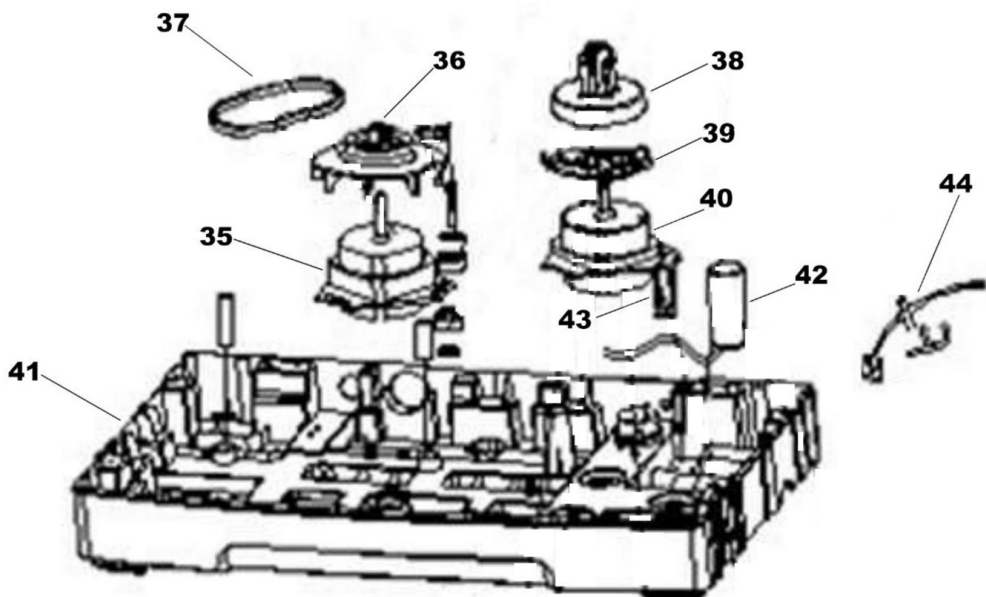

Panel Control & Cubierta

LED1642B0

Gabinete & Tinas

LED1642B0

Transmisión & Motor

LED1642B0

Lavadora Mabe LED1642B0

Guía	Componente	Descripción
1	3011512C0714	PANEL DE CONTROL
2	301151290456	PERILLA
3	301150590440	MANGUERA ENTRADA DE AGUA
4	301150590071	WATERPROOF COVER
5	301151090343	SWITCH DE SECADO
6	302400790035	TIMER DE LAVADO
7	302411900601	RELOJ SPIN
8	301150701232	CABLE DE DRENADO
9	301150700597	CABLE DE FRENO
10	302911200067	RESORTE TAPA DE SECADO
11	301151290458	TAPA DE SECADO
12	301151290457	TAPA DE LAVADO
13	302411500003	INTERRUPTOR DE SEGURIDAD
14	301151290434	CUBIERTA DE SEGURIDAD
15	301151290304	CUBIERTA SUPERIOR
16	301150610364	MANGUERA ENTRADA DE AGUA
17	301150701162	DEFLECTOR DE AGUA
18	301150610091	SCREW CAP
19	301151290357	ENSAMBLE TINAS
20	301151290313	GABINETE LAVADORA
21	301151290460	PROPELA
22	301151290461	TAPA PROPELA
23	301151290455	KIT CUBIERTA DE SOBRELLENADO
24	301151290315	TAPA POSTERIOR
25	301150610366	TUBO DE DRENADO
26	301213000804	TRANSMISION
27	302751200001	ENS. SELLO TINA DE CENTRIFUGADO

Lavadora Mabe LED1642B0

Guía	Componente	Descripción
28	301111800001	BOTTOM VALVE
29	301151200123	KIT TUBO DE DRENADO
30	301114700001	AJUSTADOR DE FRENO
31	301114400656	SPIN COVER-INNER
32	301121270199	ARO BALANCE
33	301221270015	ENSAMBLE TINA DE SECADO
34	301200500606	SPIN TUB FLANGE
35	302400390048	MOTOR DE LAVADO
36	302950600040	SMALL PULLEY
37	302701000060	BANDA V
38	301213200060	KIT RUEDAS
39	301102300009	BRAKE LINING KIT
40	302400490035	MOTOR DE SECADO
40	302451290065	MOTOR DE SECADO
41	301151290314	BASE INFERIOR
42	302401190067	CAPACITOR
43	302951290003	KIT AMORTIGUADORES MOTOR
43	302911200068	KIT AMORTIGUADORES MOTOR
44	302402100689	BRAKE CABLE ASSEMBLY