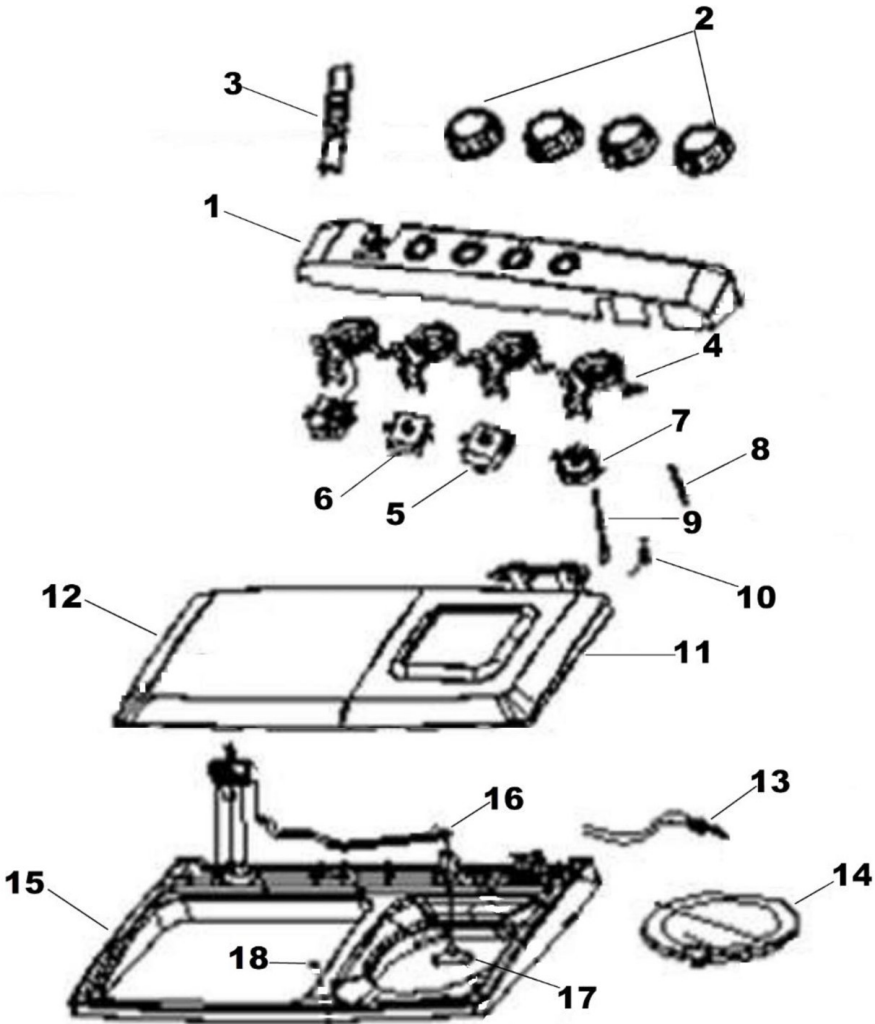

Panel Control & Cubierta

LED1642B0

Gabinete & Tinas

LED1642B0

Transmisión & Motor

LED1642B0

Lavadora Mabe LED1642B0

Guía	Componente	Descripción
1	3011512C0714	PANEL DE CONTROL
2	301151290456	PERILLA
3	301150590440	MANGUERA ENTRADA DE AGUA
4	301150590071	WATERPROOF COVER
5	301151090343	SWITCH DE SECADO
6	302400790035	TIMER DE LAVADO
7	302411900601	RELOJ SPIN
8	301150701232	CABLE DE DRENADO
9	301150700597	CABLE DE FRENO
10	302911200067	RESORTE TAPA DE SECADO
11	301151290458	TAPA DE SECADO
12	301151290457	TAPA DE LAVADO
13	302411500003	INTERRUPTOR DE SEGURIDAD
14	301151290434	CUBIERTA DE SEGURIDAD
15	301151290304	CUBIERTA SUPERIOR
16	301150610364	MANGUERA ENTRADA DE AGUA
17	301150701162	DEFLECTOR DE AGUA
18	301150610091	SCREW CAP
19	301151290357	ENSAMBLE TINAS
20	301151290313	GABINETE LAVADORA
21	301151290460	PROPELA
22	301151290461	TAPA PROPELA
23	301151290455	KIT CUBIERTA DE SOBRELLENADO
24	301151290315	TAPA POSTERIOR
25	301150610366	TUBO DE DRENADO
26	301213000804	TRANSMISION
27	302751200001	ENS. SELLO TINA DE CENTRIFUGADO

Lavadora Mabe LED1642B0

Guía	Componente	Descripción
28	301111800001	BOTTOM VALVE
29	301151200123	KIT TUBO DE DRENADO
30	301114700001	AJUSTADOR DE FRENO
31	301114400656	SPIN COVER-INNER
32	301121270199	ARO BALANCE
33	301221270015	ENSAMBLE TINA DE SECADO
34	301200500606	SPIN TUB FLANGE
35	302400390048	MOTOR DE LAVADO
36	302950600040	SMALL PULLEY
37	302701000060	BANDA V
38	301213200060	KIT RUEDAS
39	301102300009	BRAKE LINING KIT
40	302400490035	MOTOR DE SECADO
40	302451290065	MOTOR DE SECADO
41	301151290314	BASE INFERIOR
42	302401190067	CAPACITOR
43	302951290003	KIT AMORTIGUADORES MOTOR
43	302911200068	KIT AMORTIGUADORES MOTOR
44	302402100689	BRAKE CABLE ASSEMBLY