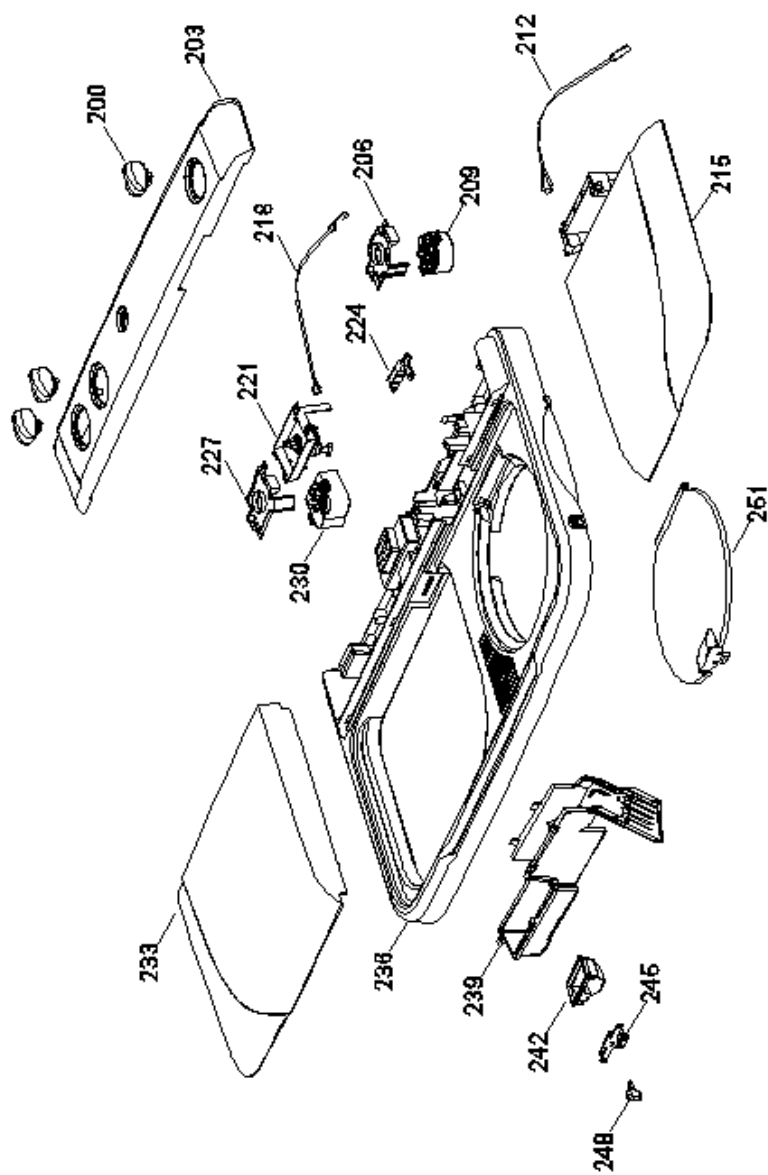

ENSAMBLE GENRAL / FINAL GENERAL ASM

BASE ENSAMBLE / BASE ASM.

LED800B0

LED800B0

LED800B0

1	LED800A-2	TINA LAVADO 0
3	LED800A-4	GABINETE ENSAMBLE
5	LED800A-5	TAPA TRASERA
20	LED800B-1	ALAMBRE FRENO
23	LED800B-3	RESORTE FRENO
26	LED800B-4	SOPORTE FRENO
29	LED800B-6	MOTOR SECADO
32	LED800B-7	CAPACITOR COMBINADO
35	LED800B-8	RESORTE AMORTIGUADOR
38	LED800B-9	CORDON TOMACORRIENTE
41	LED800B-10	BASE
44	LED800B-13	BANDA-V
47	LED800B-14	POLEA
50	LED800B-16	MOTOR LAVADO
53	LED800B-17	AMORTIGUADOR MOTOR LAVADO
100	LED800C-1	ABRAZADERA NIVEL AGUA
103	LED800C-2	PLACA DE DESBORDE
106	LED800C-3	MANGUERA DESBORDE
109	LED800C-4	TINA SECADO
112	LED800C-5	MANGUERA DESAGUE
115	LED800C-6	FILTRO
118	LED800C-7	ABRAZADERA
121	LED800C-8	BOTAGUA
124	LED800C-9	SOPORTE SELLO
127	LED800C-10	MANGUERA DRENADO TRES PASOS
130	LED800C-11	VALVULA DRENADO TRES PASOS
133	LED800C-12	CAUCHO DE UNA DIRECCION
136	LED800C-13	CUBIERTA POLVO
139	LED800C-14	RONDANA PROPELA

142	LED800C-15	REDUCTOR
145	LED800C-17	TORNILLO FIX PROPELA
148	LED800C-18	RONDANA DENTADA
152	LED800C-20	ESTRUCTURA CASCADA SUPERIOR
155	LED800C-23	PROPELA
200	LED800D-1	PERILLA
203	LED800D-2	PANEL CONTROL
206	LED800D-3	CAJA RELOJ SECADO
209	LED800D-4	RELOJ SECADO
212	LED800D-6	BANDA PARA FRENO
215	LED800D-7	TAPA SECADO
218	LED800D-8	BANDA DRENADO
221	LED800D-9	SOPORTE
224	LED800D-10	SWITCH TAPA
227	LED800D-11	CAJA RELOJ LAVADO
230	LED800D-12	RELOJ LAVADO
233	LED800D-14	TAPA LAVADO
236	LED800D-15	CUBIERTA LAVADORA
239	LED800D-16	RECIPIENTE DE AGUA
242	LED800D-17	CAJA INTERCAMBIO LLENADO AGUA
245	LED800D-18	PLECTRUM
248	LED800D-19	TAPON CONEXIÓN LLENADO DE AGUA
251	LED800D-20	CUBIERTA INTERIOR