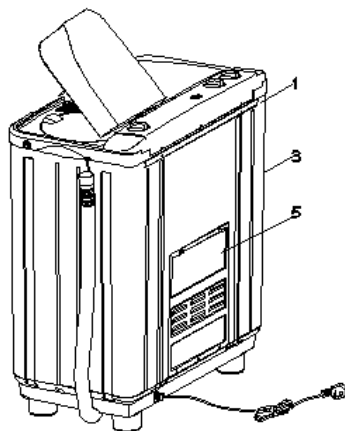

ENSAMBLE GENRAL / FINAL GENERAL ASM

BASE ENSAMBLE / BASE ASM.

LED800B0

LED800B0

LED800B0

1	LED800A-2	TINA LAVADO 0
3	LED800A-4	GABINETE ENSAMBLE
5	LED800A-5	TAPA TRASERA
20	LED800B-1	ALAMBRE FRENO
23	LED800B-3	RESORTE FRENO
26	LED800B-4	SOPORTE FRENO
29	LED800B-6	MOTOR SECADO
32	LED800B-7	CAPACITOR COMBINADO
35	LED800B-8	RESORTE AMORTIGUADOR
38	LED800B-9	CORDON TOMACORRIENTE
41	LED800B-10	BASE
44	LED800B-13	BANDA-V
47	LED800B-14	POLEA
50	LED800B-16	MOTOR LAVADO
53	LED800B-17	AMORTIGUADOR MOTOR LAVADO
100	LED800C-1	ABRAZADERA NIVEL AGUA
103	LED800C-2	PLACA DE DESBORDE
106	LED800C-3	MANGUERA DESBORDE
109	LED800C-4	TINA SECADO
112	LED800C-5	MANGUERA DESAGUE
115	LED800C-6	FILTRO
118	LED800C-7	ABRAZADERA
121	LED800C-8	BOTAGUA
124	LED800C-9	SOPORTE SELLO
127	LED800C-10	MANGUERA DRENADO TRES PASOS
130	LED800C-11	VALVULA DRENADO TRES PASOS
133	LED800C-12	CAUCHO DE UNA DIRECCION
136	LED800C-13	CUBIERTA POLVO
139	LED800C-14	RONDANA PROPELA

142	LED800C-15	REDUCTOR
145	LED800C-17	TORNILLO FIX PROPELA
148	LED800C-18	RONDANA DENTADA
152	LED800C-20	ESTRUCTURA CASCADA SUPERIOR
155	LED800C-23	PROPELA
200	LED800D-1	PERILLA
203	LED800D-2	PANEL CONTROL
206	LED800D-3	CAJA RELOJ SECADO
209	LED800D-4	RELOJ SECADO
212	LED800D-6	BANDA PARA FRENO
215	LED800D-7	TAPA SECADO
218	LED800D-8	BANDA DRENADO
221	LED800D-9	SOPORTE
224	LED800D-10	SWITCH TAPA
227	LED800D-11	CAJA RELOJ LAVADO
230	LED800D-12	RELOJ LAVADO
233	LED800D-14	TAPA LAVADO
236	LED800D-15	CUBIERTA LAVADORA
239	LED800D-16	RECIPIENTE DE AGUA
242	LED800D-17	CAJA INTERCAMBIO LLENADO AGUA
245	LED800D-18	PLECTRUM
248	LED800D-19	TAPON CONEXIÓN LLENADO DE AGUA
251	LED800D-20	CUBIERTA INTERIOR