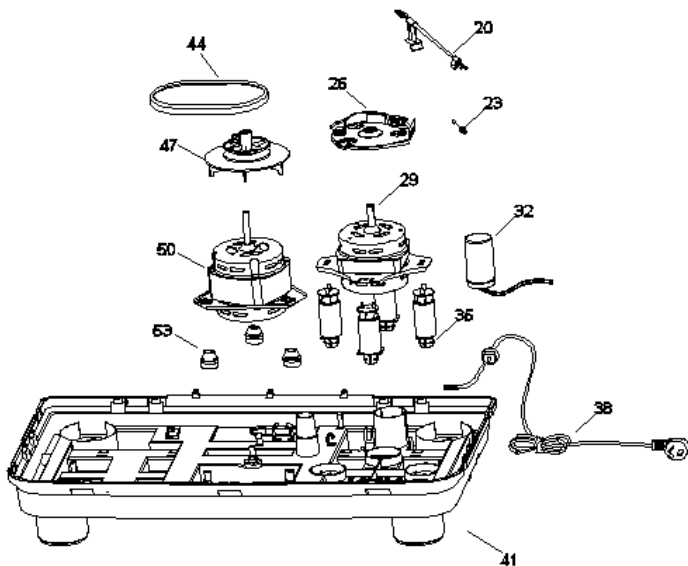

ENSAMBLE GENRAL / FINAL GENERAL ASM

BASE ENSAMBLE / BASE ASM.

LED800B0

LED800B0

LED800B0

1	LED800A-2	TINA LAVADO 0
3	LED800A-4	GABINETE ENSAMBLE
5	LED800A-5	TAPA TRASERA
20	LED800B-1	ALAMBRE FRENO
23	LED800B-3	RESORTE FRENO
26	LED800B-4	SOPORTE FRENO
29	LED800B-6	MOTOR SECADO
32	LED800B-7	CAPACITOR COMBINADO
35	LED800B-8	RESORTE AMORTIGUADOR
38	LED800B-9	CORDON TOMACORRIENTE
41	LED800B-10	BASE
44	LED800B-13	BANDA-V
47	LED800B-14	POLEA
50	LED800B-16	MOTOR LAVADO
53	LED800B-17	AMORTIGUADOR MOTOR LAVADO
100	LED800C-1	ABRAZADERA NIVEL AGUA
103	LED800C-2	PLACA DE DESBORDE
106	LED800C-3	MANGUERA DESBORDE
109	LED800C-4	TINA SECADO
112	LED800C-5	MANGUERA DESAGUE
115	LED800C-6	FILTRO
118	LED800C-7	ABRAZADERA
121	LED800C-8	BOTAGUA
124	LED800C-9	SOPORTE SELLO
127	LED800C-10	MANGUERA DRENADO TRES PASOS
130	LED800C-11	VALVULA DRENADO TRES PASOS
133	LED800C-12	CAUCHO DE UNA DIRECCION
136	LED800C-13	CUBIERTA POLVO
139	LED800C-14	RONDANA PROPELA

142	LED800C-15	REDUCTOR
145	LED800C-17	TORNILLO FIX PROPELA
148	LED800C-18	RONDANA DENTADA
152	LED800C-20	ESTRUCTURA CASCADA SUPERIOR
155	LED800C-23	PROPELA
200	LED800D-1	PERILLA
203	LED800D-2	PANEL CONTROL
206	LED800D-3	CAJA RELOJ SECADO
209	LED800D-4	RELOJ SECADO
212	LED800D-6	BANDA PARA FRENO
215	LED800D-7	TAPA SECADO
218	LED800D-8	BANDA DRENADO
221	LED800D-9	SOPORTE
224	LED800D-10	SWITCH TAPA
227	LED800D-11	CAJA RELOJ LAVADO
230	LED800D-12	RELOJ LAVADO
233	LED800D-14	TAPA LAVADO
236	LED800D-15	CUBIERTA LAVADORA
239	LED800D-16	RECIPIENTE DE AGUA
242	LED800D-17	CAJA INTERCAMBIO LLENADO AGUA
245	LED800D-18	PLECTRUM
248	LED800D-19	TAPON CONEXIÓN LLENADO DE AGUA
251	LED800D-20	CUBIERTA INTERIOR