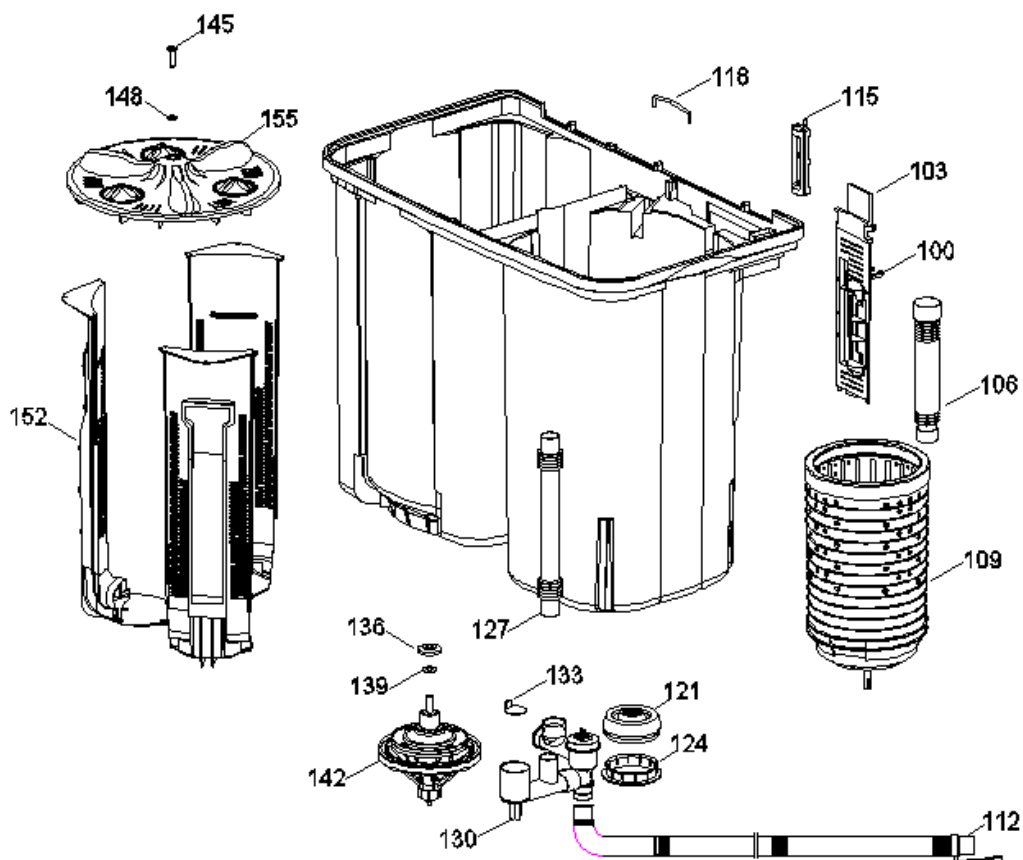

ENSAMBLE GENRAL / FINAL GENERAL ASM

BASE ENSAMBLE / BASE ASM.

LED800B0

LED800B0

LED800B0

1	LED800A-2	TINA LAVADO 0
3	LED800A-4	GABINETE ENSAMBLE
5	LED800A-5	TAPA TRASERA
20	LED800B-1	ALAMBRE FRENO
23	LED800B-3	RESORTE FRENO
26	LED800B-4	SOPORTE FRENO
29	LED800B-6	MOTOR SECADO
32	LED800B-7	CAPACITOR COMBINADO
35	LED800B-8	RESORTE AMORTIGUADOR
38	LED800B-9	CORDON TOMACORRIENTE
41	LED800B-10	BASE
44	LED800B-13	BANDA-V
47	LED800B-14	POLEA
50	LED800B-16	MOTOR LAVADO
53	LED800B-17	AMORTIGUADOR MOTOR LAVADO
100	LED800C-1	ABRAZADERA NIVEL AGUA
103	LED800C-2	PLACA DE DESBORDE
106	LED800C-3	MANGUERA DESBORDE
109	LED800C-4	TINA SECADO
112	LED800C-5	MANGUERA DESAGUE
115	LED800C-6	FILTRO
118	LED800C-7	ABRAZADERA
121	LED800C-8	BOTAGUA
124	LED800C-9	SOPORTE SELLO
127	LED800C-10	MANGUERA DRENADO TRES PASOS
130	LED800C-11	VALVULA DRENADO TRES PASOS
133	LED800C-12	CAUCHO DE UNA DIRECCION
136	LED800C-13	CUBIERTA POLVO
139	LED800C-14	RONDANA PROPELA

142	LED800C-15	REDUCTOR
145	LED800C-17	TORNILLO FIX PROPELA
148	LED800C-18	RONDANA DENTADA
152	LED800C-20	ESTRUCTURA CASCADA SUPERIOR
155	LED800C-23	PROPELA
200	LED800D-1	PERILLA
203	LED800D-2	PANEL CONTROL
206	LED800D-3	CAJA RELOJ SECADO
209	LED800D-4	RELOJ SECADO
212	LED800D-6	BANDA PARA FRENO
215	LED800D-7	TAPA SECADO
218	LED800D-8	BANDA DRENADO
221	LED800D-9	SOPORTE
224	LED800D-10	SWITCH TAPA
227	LED800D-11	CAJA RELOJ LAVADO
230	LED800D-12	RELOJ LAVADO
233	LED800D-14	TAPA LAVADO
236	LED800D-15	CUBIERTA LAVADORA
239	LED800D-16	RECIPIENTE DE AGUA
242	LED800D-17	CAJA INTERCAMBIO LLENADO AGUA
245	LED800D-18	PLECTRUM
248	LED800D-19	TAPON CONEXIÓN LLENADO DE AGUA
251	LED800D-20	CUBIERTA INTERIOR