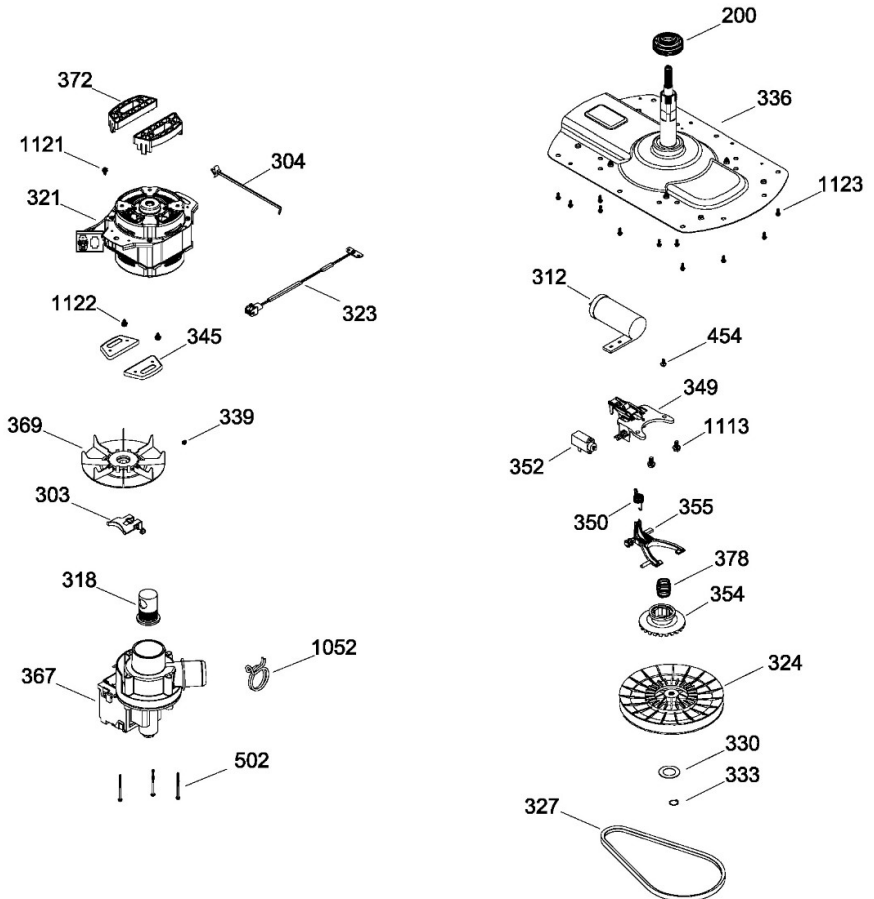

SISTEMA MECANICO

LEF19385XBB00

Distribuidor Autorizado

SurteRápido.com

Venta de Refacciones
Electrodomesticas

Lavadora Mabe LEF19385XBB00

| Guía | Componente | Descripción |
|------|--------------|------------------------|
| 1 | 323B2304P002 | LOGO GOTA |
| 4 | 277B1241P008 | LOGO 19KG |
| 6 | 189D3208P002 | CABLE TOMACORRIENTE |
| 12 | 323B1472P002 | UNIVALVULA |
| 13 | 253C1157P001 | PROTECTOR VALVULA |
| 20 | 233D2161P002 | OVERLAY |
| 21 | 189D3331P008 | PAINEL DE CONTROLE |
| 25 | 323B1408P001 | ABRAZADERA MANGUERA |
| 26 | 277B1147P001 | MANGUERA |
| 27 | 228C2084P006 | PRESOSTATO |
| 28 | 323B2625G002 | DELAY START ENS |
| 30 | 189D5454G006 | ARNES GABINETE |
| 36 | 323B2545G001 | ENS. PERILLA ROTATORIA |
| 39 | 323B2544G001 | ENS. PERILLA CONTROL |
| 45 | 233D1368G001 | MANGUERA |
| 45 | 233D2851G001 | MANGUERA |
| 46 | 277B1146P002 | ABRAZADERA MANGUERA |
| 52 | 228C2385P001 | SOPORTE METALICO |
| 57 | 323B2379P002 | SOPORTE SWITCH |
| 58 | 323B2500P002 | MICRO INTERRUPTOR |
| 58 | 323B2500P006 | MICRO INTERRUPTOR |
| 63 | 189D5318P001 | PROTECTOR TARJETA |
| 66 | 189D5218P001 | PROTECTOR BASE TARJETA |
| 69 | A00G12R12 | TARJETA ELECTRONICA |
| 72 | 189D2761G009 | BOTON SELECTOR |
| 75 | 189D3832G010 | ARNES CUBIERTA |
| 78 | 189D3652G002 | ARNES PRESOSTATO |