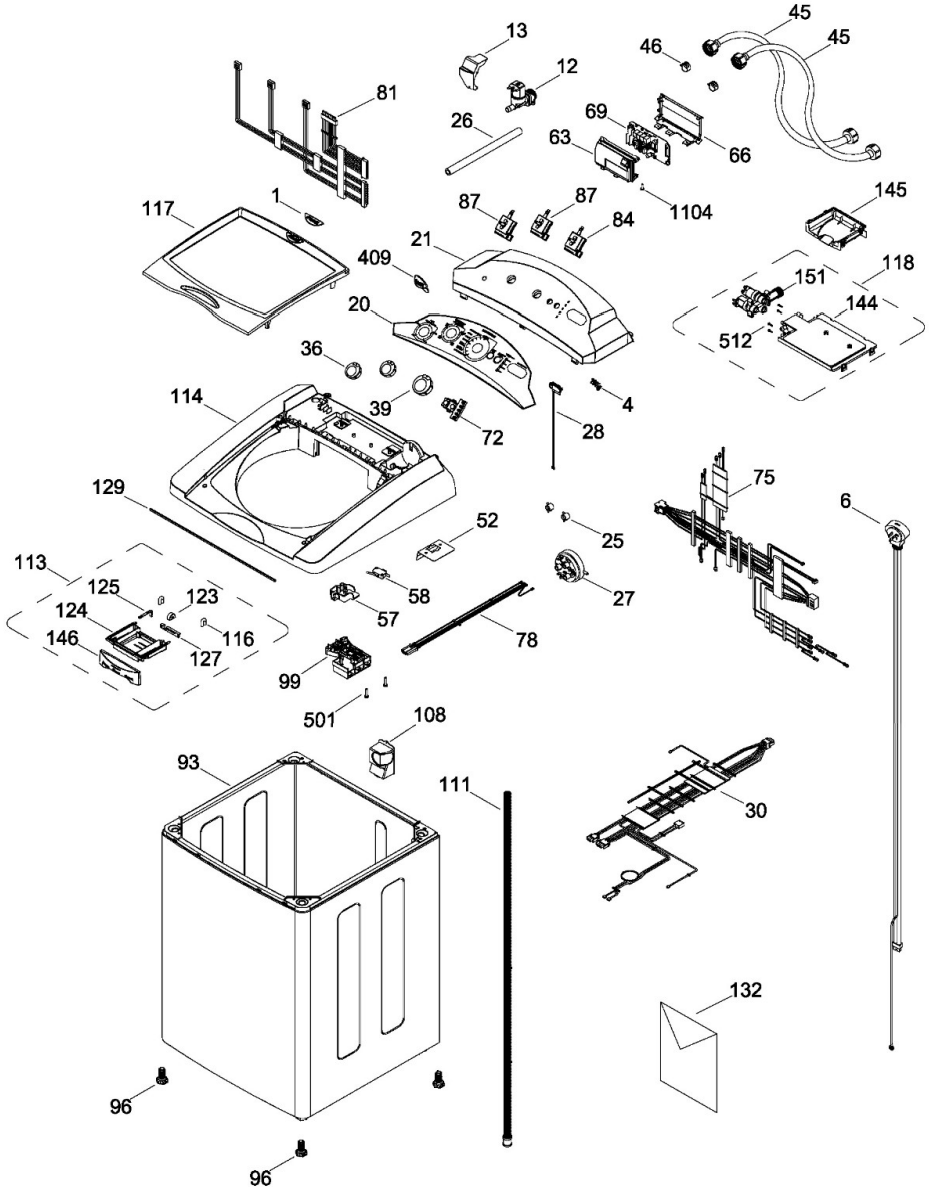

Distribuidor Autorizado

SurteRápido.com

Venta de Refacciones
Electrodomesticas

Lavadora Mabe LEF19385XBB00

LEF19385XBB00

SISTEMA ELECTRICO