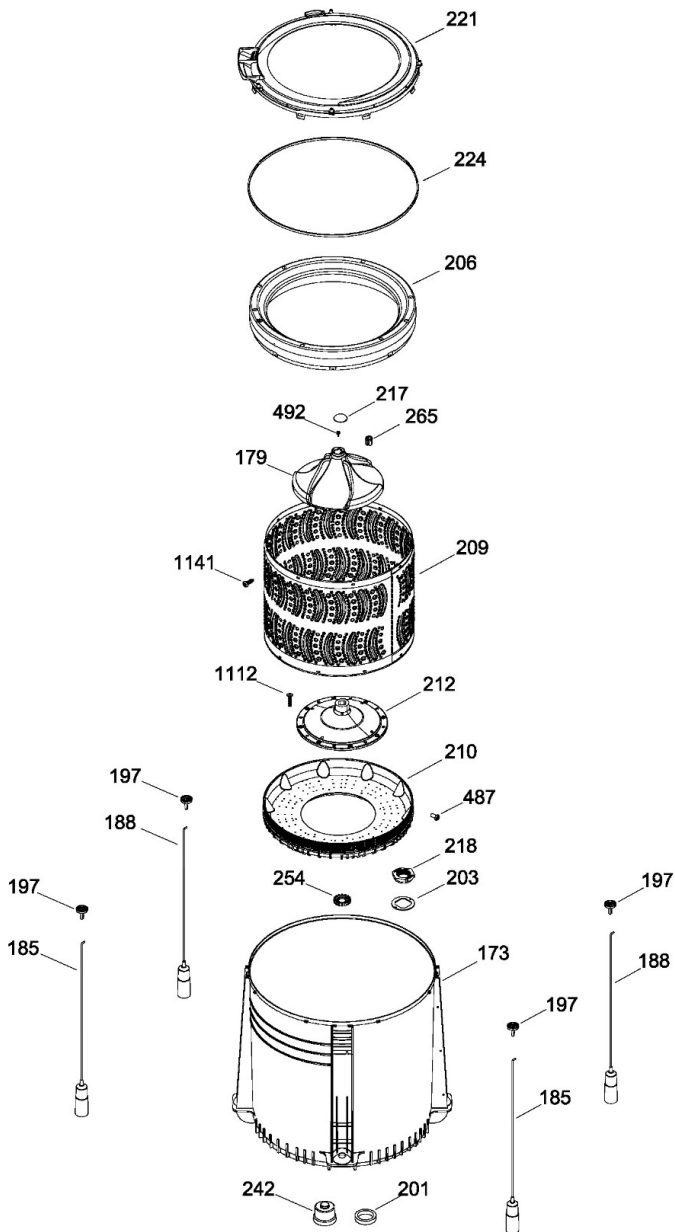

Distribuidor Autorizado

SurteRápido.com

Venta de Refacciones
Electrodomesticas

Lavadora Mabe LEF19385XBB00

SISTEMA HIDRAULICO

LEF19385XBB00