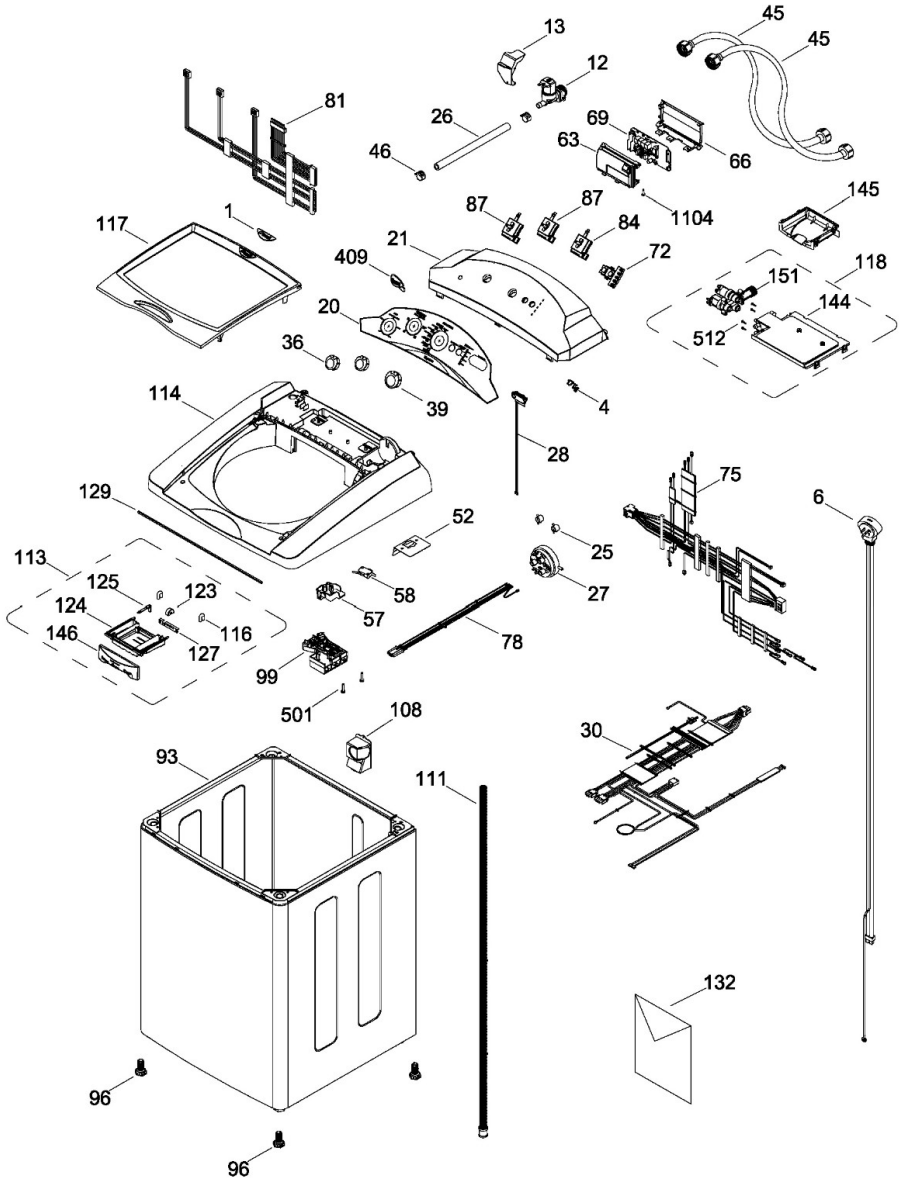

Distribuidor Autorizado

SurteRápido.com

Venta de Refacciones
Electrodomesticas

Lavadora Mabe LEF19385XGG00

SISTEMA ELECTRICO

LEF19385XGG00