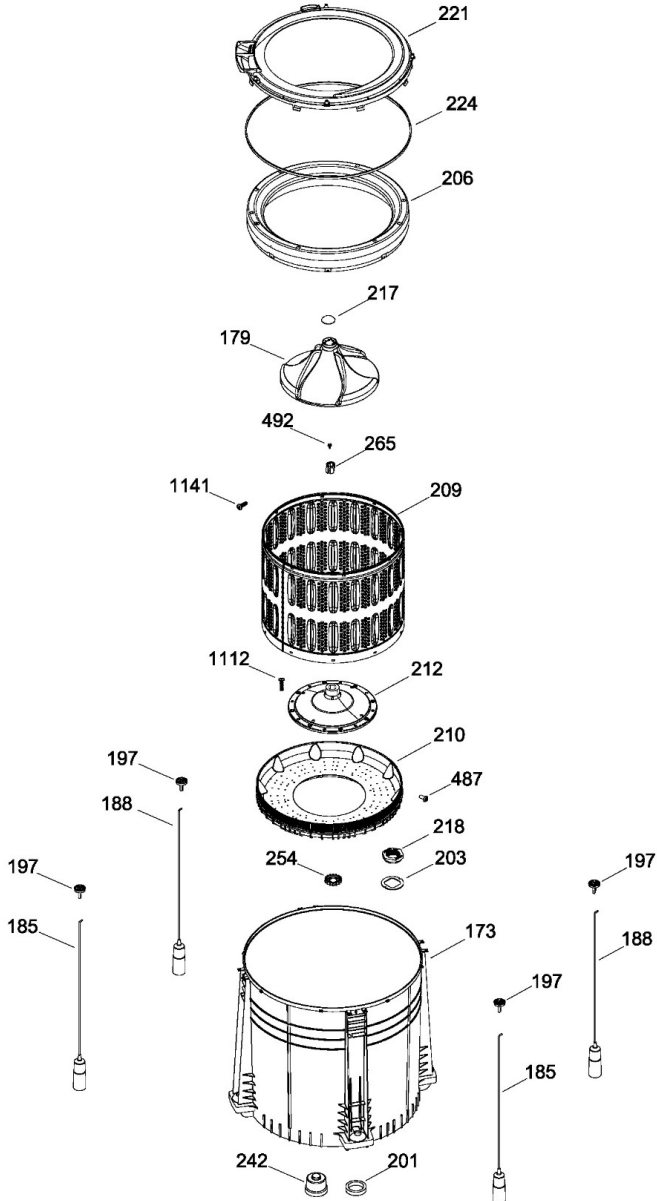

Distribuidor Autorizado

SurteRápido.com

Venta de Refacciones
Electrodomesticas

Lavadora Mabe LEF19385XGG00

SISTEMA HIDRAULICO

LEF19385XGG00