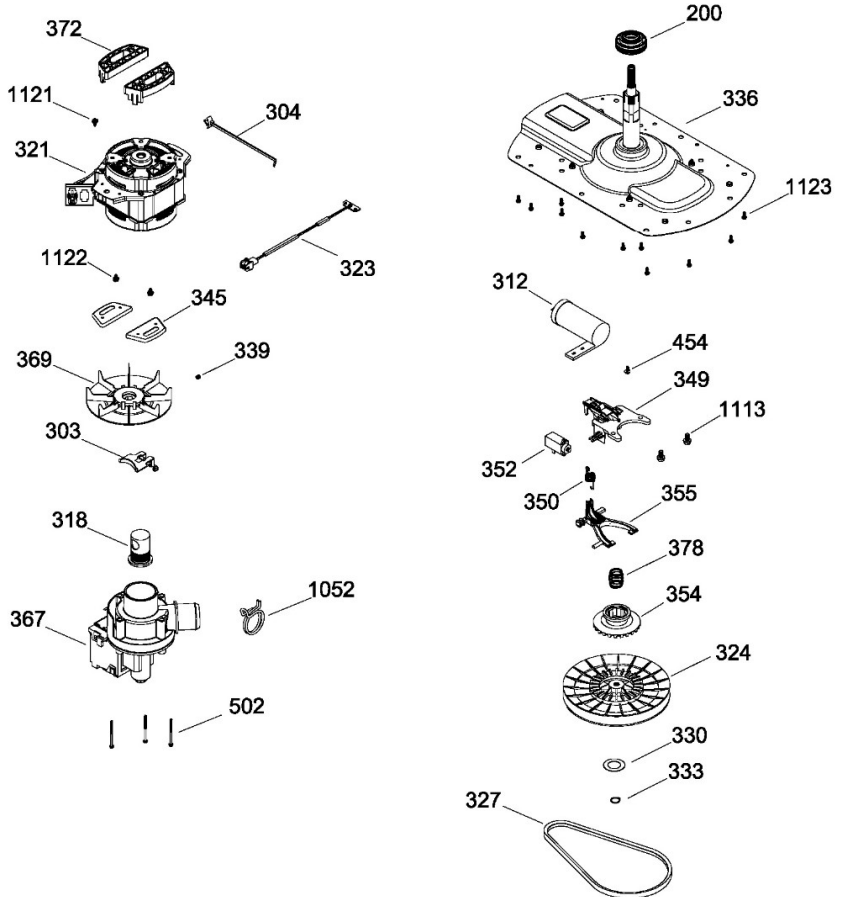

SISTEMA MECANICO

LEF19385XGG00

Distribuidor Autorizado

SurteRápido.com

Venta de Refacciones
Electrodomesticas

Lavadora Mabe LEF19385XGG00

Guía	Componente	Descripción
1	323B2304P002	LOGO GOTA
4	277B1241P008	LOGO 19KG
6	189D3208P002	CABLE TOMACORRIENTE
12	323B1472P002	UNIVALVULA
13	253C1157P001	PROTECTOR VALVULA
20	233D2161P002	OVERLAY
21	189D3331P010	PAINEL DE CONTROLE
21	189D3331P014	PAINEL DE CONTROLE
25	323B1408P001	ABRAZADERA MANGUERA
26	277B1147P001	MANGUERA
27	228C2084P006	PRESOSTATO
28	323B2625G002	DELAY START ENS
30	189D5454G006	ARNES GABINETE
36	323B2545G005	KNOB ROTARY ASSEMBLY SILVER PO
39	323B2544G005	KNOB CONTROL ASSEMBY SILVER PO
45	233D1368G001	MANGUERA
45	233D2851G001	MANGUERA
46	277B1146P002	ABRAZADERA MANGUERA
52	228C2385P001	SOPORTE METALICO
57	323B2379P002	SOPORTE SWITCH
58	323B2500P002	MICRO INTERRUPTOR
58	323B2500P006	MICRO INTERRUPTOR
63	189D5318P001	PROTECTOR TARJETA
66	189D5218P001	PROTECTOR BASE TARJETA
69	A00G12R12	TARJETA ELECTRONICA
72	189D2761G009	BOTON SELECTOR
75	189D3832G010	ARNES CUBIERTA