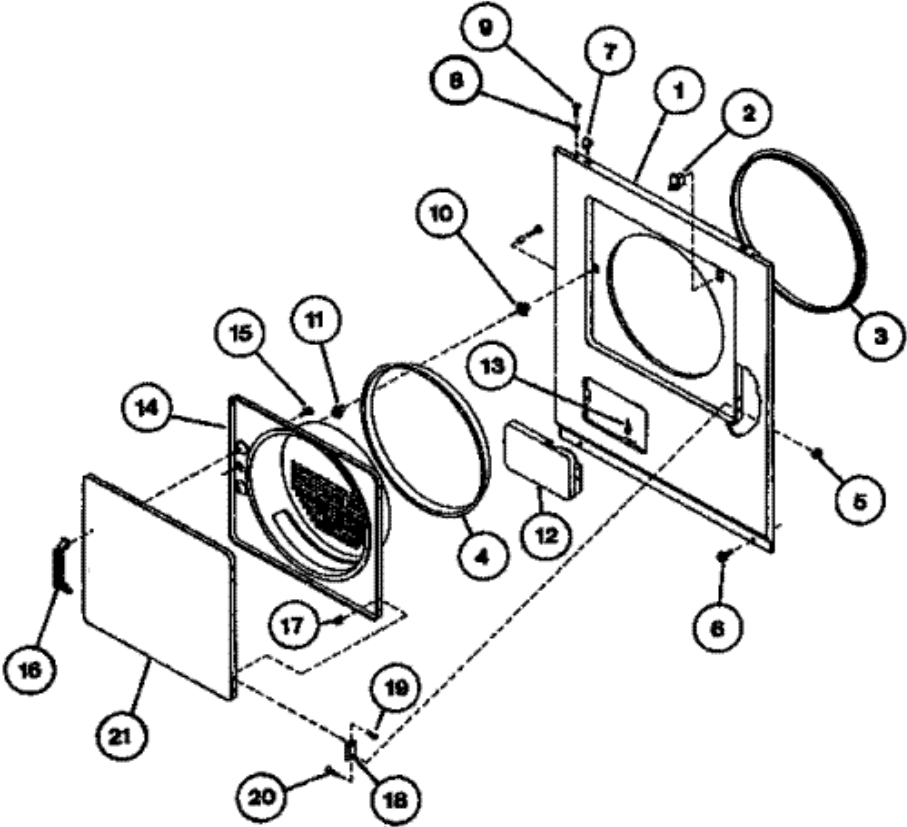

LG1101 PUERTA