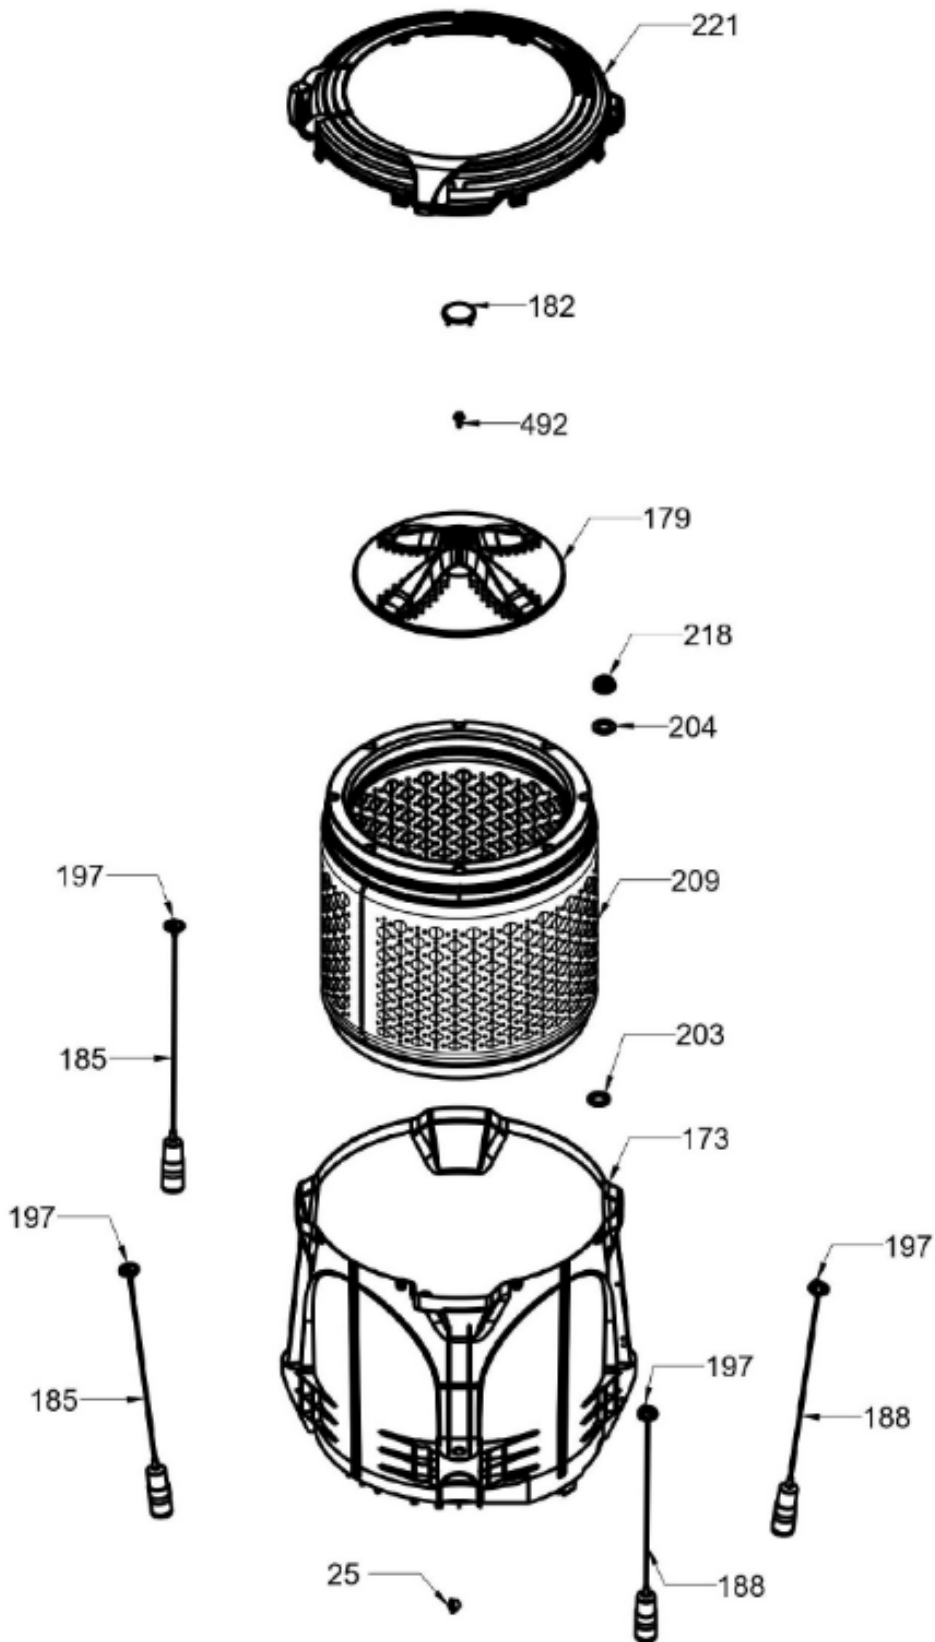

Distribuidor Autorizado

SurteRápido.com

Venta de Refacciones
Electrodomesticas

LAVADORA LGA71103CBFU30