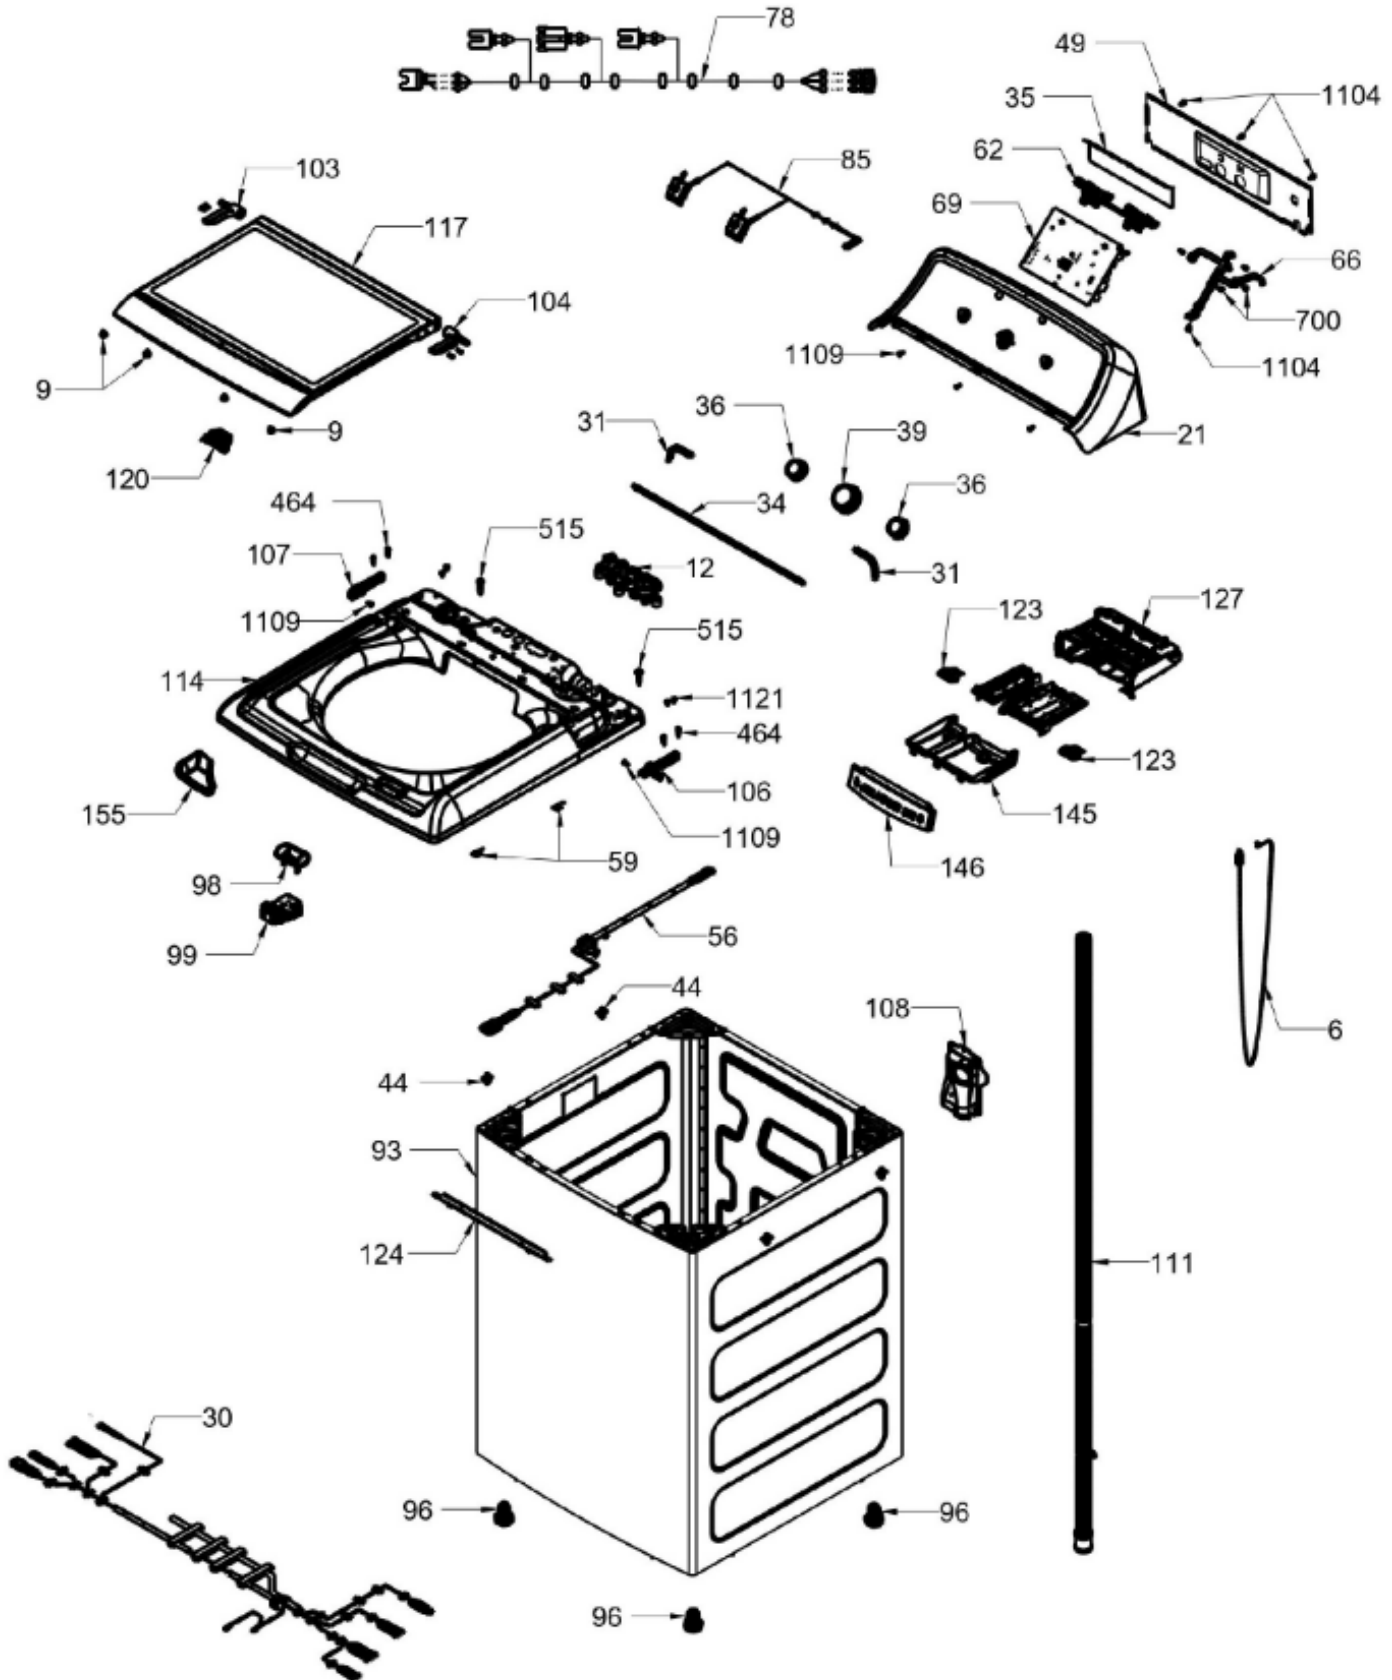

Distribuidor Autorizado

SurteRápido.com

Venta de Refacciones
Electrodomesticas

LAVADORA LGA71103CBFU30