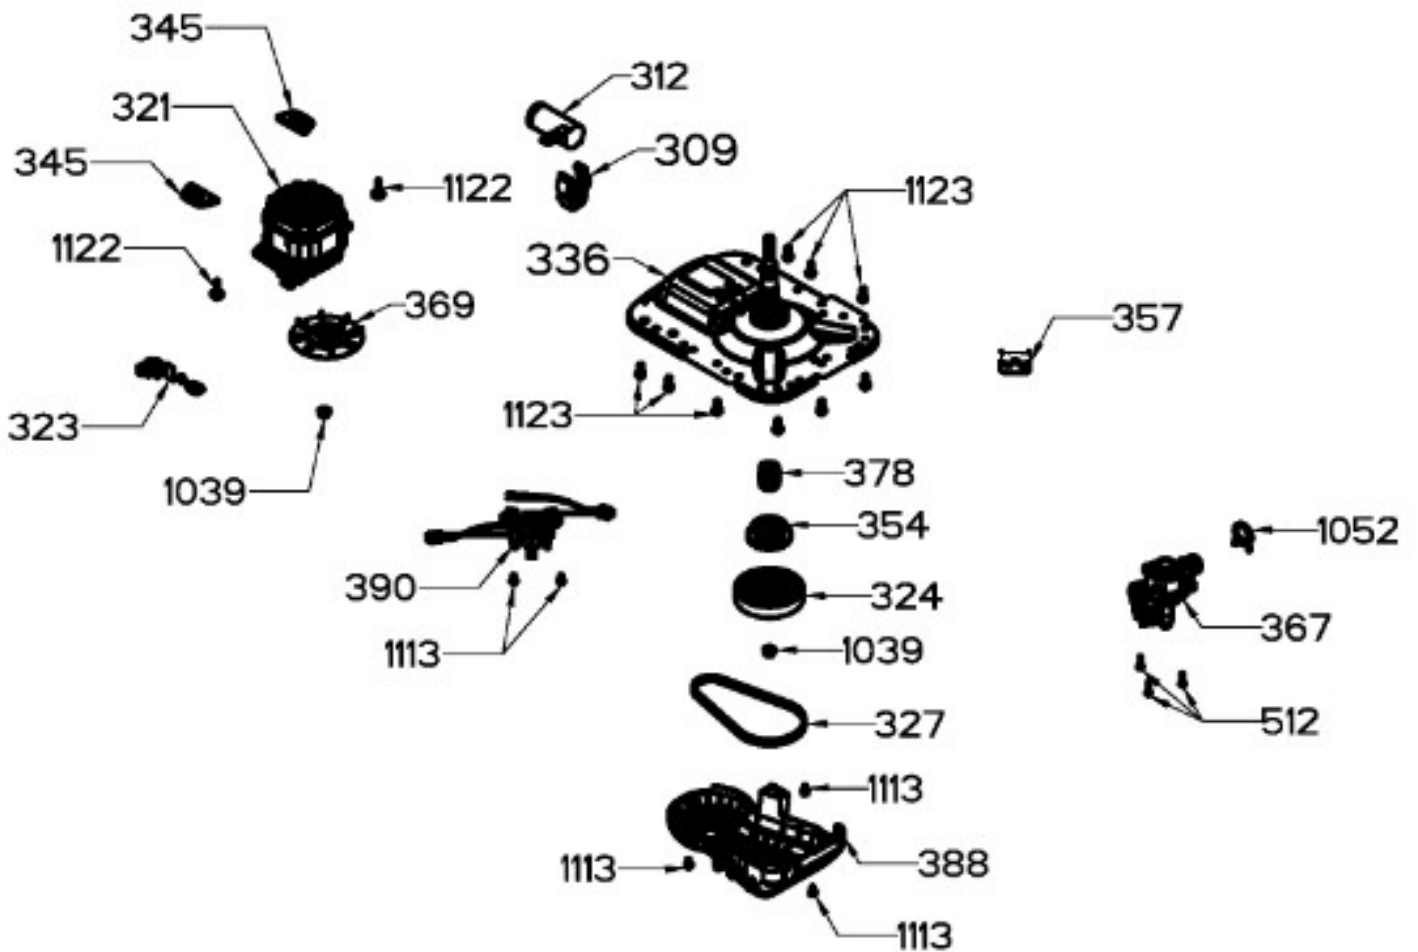

# LAVADORA LGA71103CBFU40

Distribuidor Autorizado

SurteRápido.com

Venta de Refacciones  
Electrodomesticas

# LAVADORA LGA71103CBFU40

Distribuidor Autorizado

**SurteRápido.com**

Venta de Refacciones  
Electrodomesticas

# LAVADORA LGA71103CBFU40

Guía	Refacción	Descripción
6	WW01F01715	CABLE TOMACORRIENTE ENSAMBLE
9	WW01A00654	GOMA TAPA
12	WW01F01772	VALVULA CUADRUPLE
21	WW01L01899	IML AND BACKSPLASH ASM
25	WW01A00068	ABRAZADERA MANGUERA
30	WW01F02029	ARNES PRINCIPAL
31	WW01L01676	SELLADOR COPETE
34	WW01L01675	SELLADOR COPETE
35	WW01A00716	PAPEL ANTIFLAMA
36	WW01L01634	PERILLA ROTATORIA
39	WW01L01637	PERILLA CONTROL
44	WW01A00641	PIN ALINEAMIENTO
45	WW01F01986	MANGUERA DE LLENADO PARA AGUA FRÍA ENSAMBLE
46	WW03L00066	TAPON VALVULA ENTRADA
49	WW01L01624	PANEL POSTERIOR COPETE
56	WW01F01679	ARNES SEGURO TAPA
59	WW01A00651	CLIP CABLE
62	WW01L01703	BOTON INICIO / PAUSA
66	WW02F00735	SOPORTE TARJETA CONTROL
69	WW01A00803	PERSONALIZACION DE TARJETA
78	WW01F01676	ARNES VALVULAS
85	WW01F01692	ENSAMBLE SELECTOR
93	WW01L01529	GABINETE ENSAMBLE
96	WW01L01746	PATA NIVELADORA
98	WW01F01763	BISEL BLOCAPUERTAS
99	WW01L01544	BLOQUEA PUERTAS
103	WW01L01632	BISAGRA IZQUIERDA
104	WW01L01633	BISAGRA DERECHA
106	WW01L01630	BUJE
107	WW01L01631	BUJE
108	WW01L01845	CUBRE MANGUERA
111	WW01F02057	ENS MANGUERA DRENADO
114	WW01L01507	CUBIERTA SUPERIOR
117	WW01L01525	TAPA METALICA
118	WW01A00749	REGADERA

## LAVADORA LGA71103CBFU40

Guía	Refacción	Descripción
492	WW01A00064	TORNILLO
512	WW01A00330	TORNILLO VALVULA
515	WW01A00660	TORNILLO CUBIERTA
700	WW01A00582	TORNILLO
1003	WW01F02080	ENS MANGUERA LLENADO CONECTOR ROJO
1039	WW01A00644	TUERCA POLEA
1052	WW01A00094	ABRAZADERA
1104	WW01A00097	TORNILLO 8-18 X 7/16 AB FENIX
1109	WW01A00449	TO 2RNILLO 8-16B FLP .525 S ZN
1113	WW01A00082	TORNILLO SOPORTE
1121	WW01A00001	TORNILLO
1122	WW01A00657	TORNILLO MOTOR
1123	WW01A00084	TORNILLO