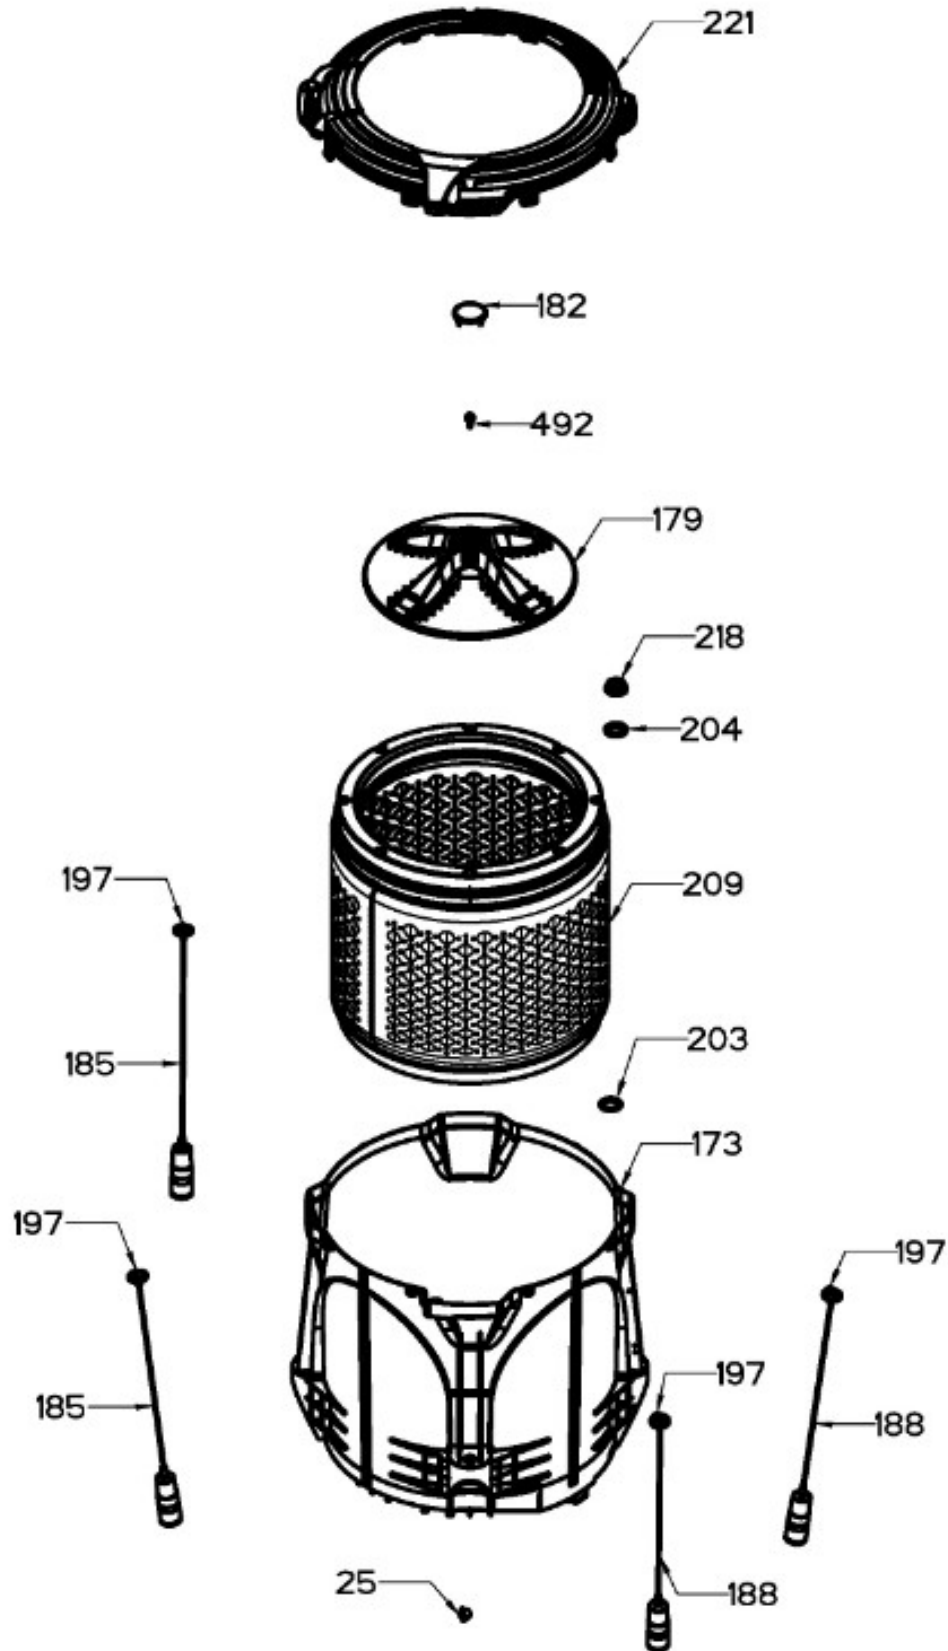

Distribuidor Autorizado

SurteRápido.com

Venta de Refacciones
Electrodomesticas

LAVADORA LGA71103CBFU40