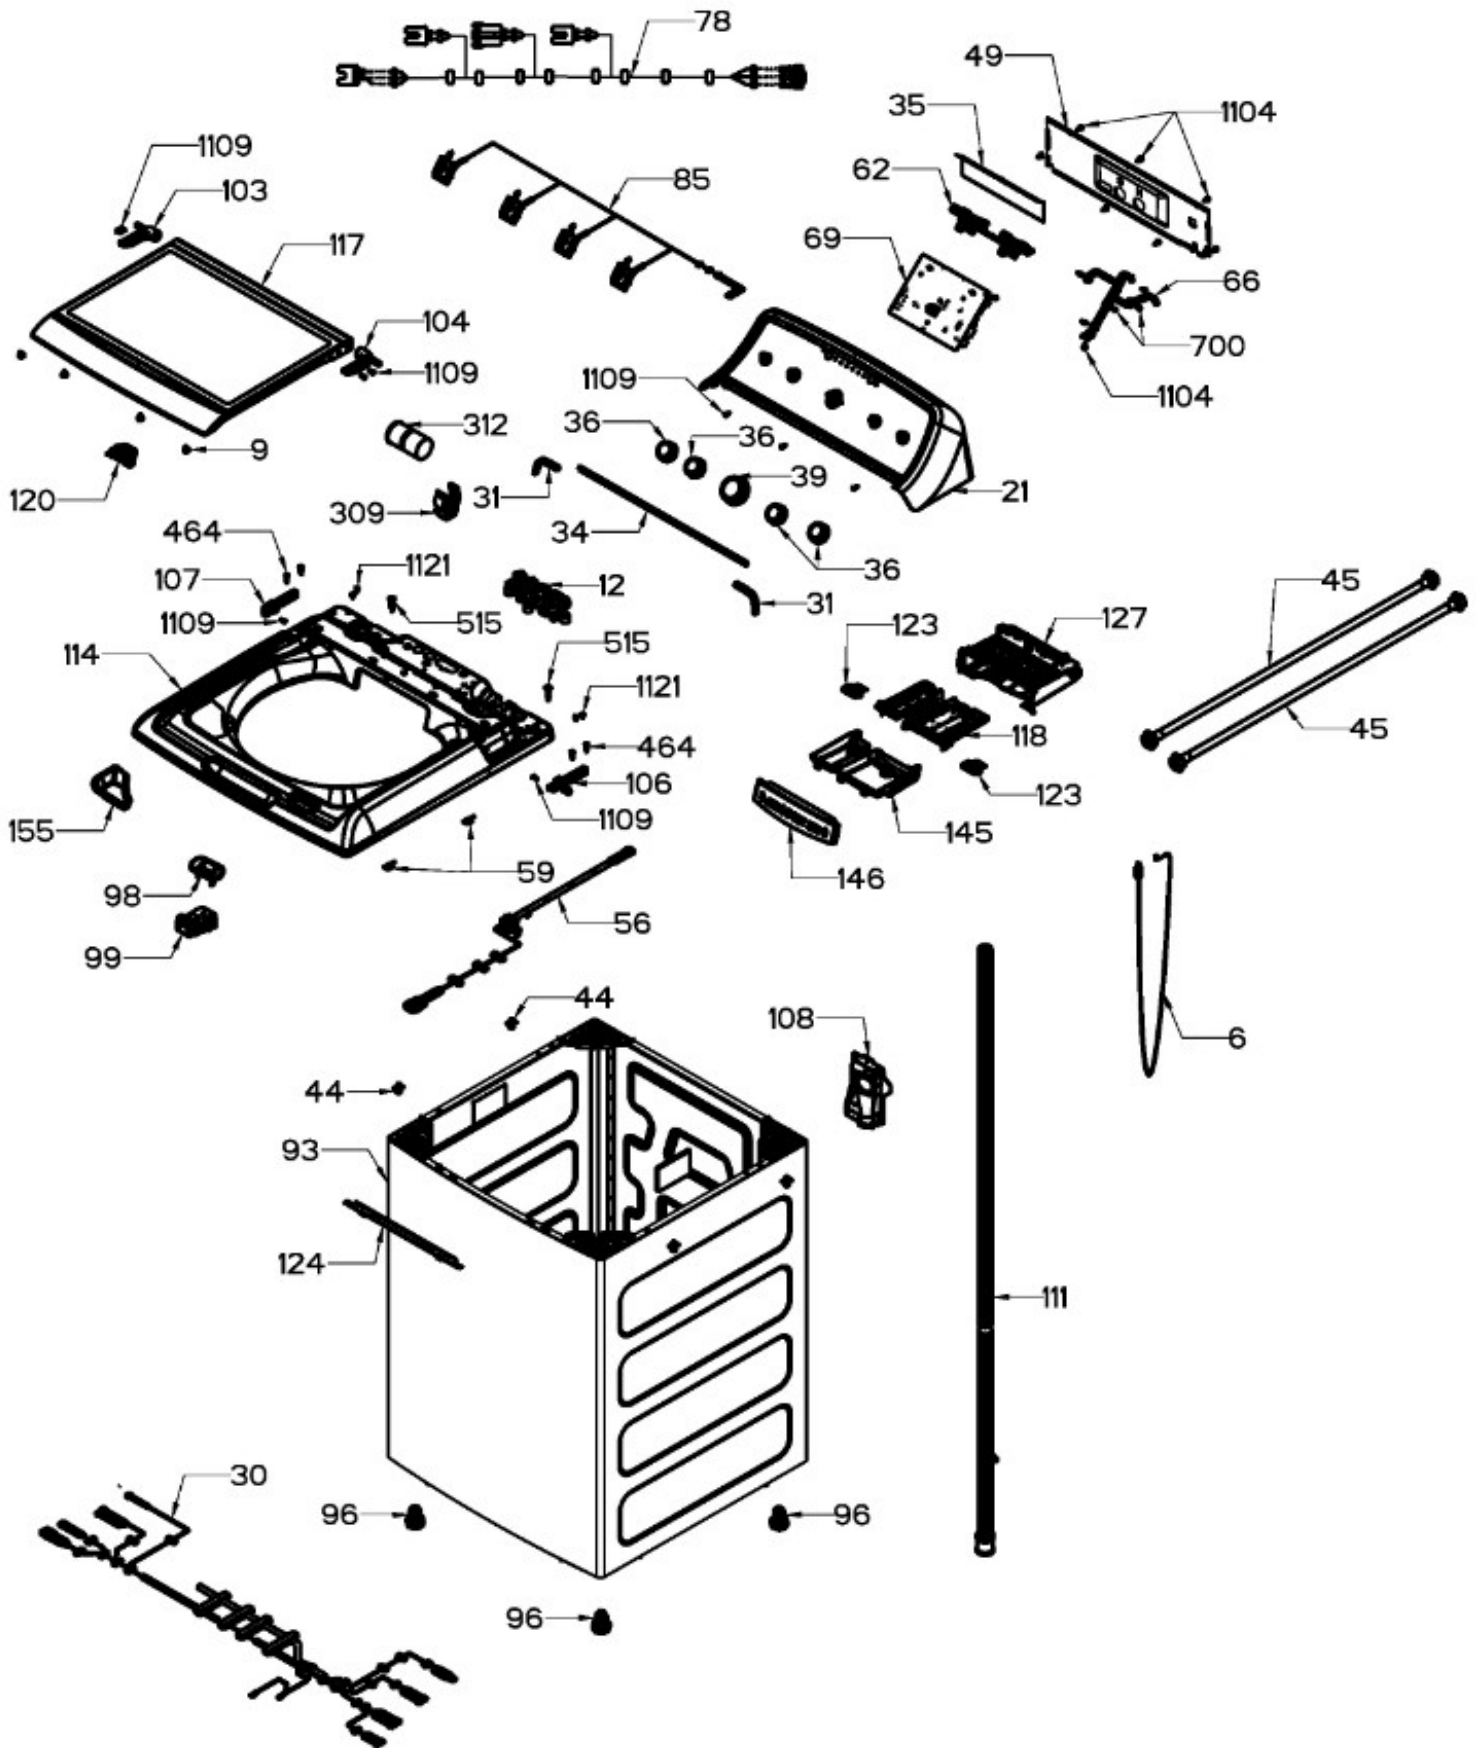

Distribuidor Autorizado

SurteRápido.com

Venta de Refacciones
Electrodomesticas

LAVADORA LGA71105CBFU30