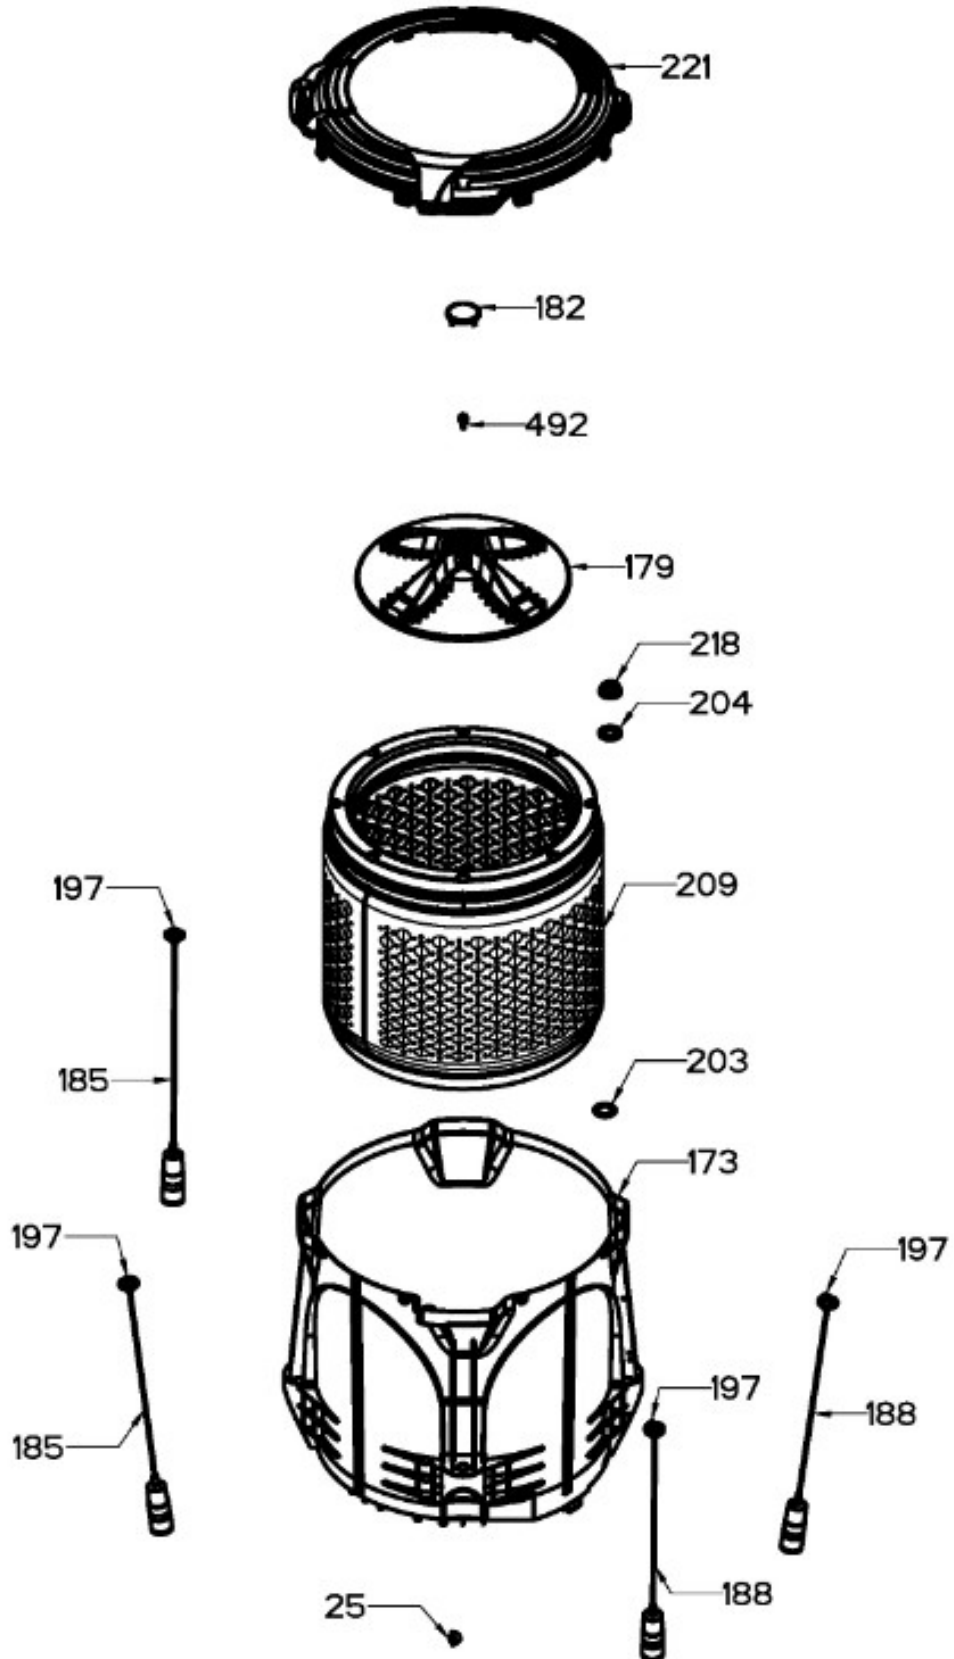

Distribuidor Autorizado

SurteRápido.com

Venta de Refacciones
Electrodomesticas

LAVADORA LGA71105CBFU30