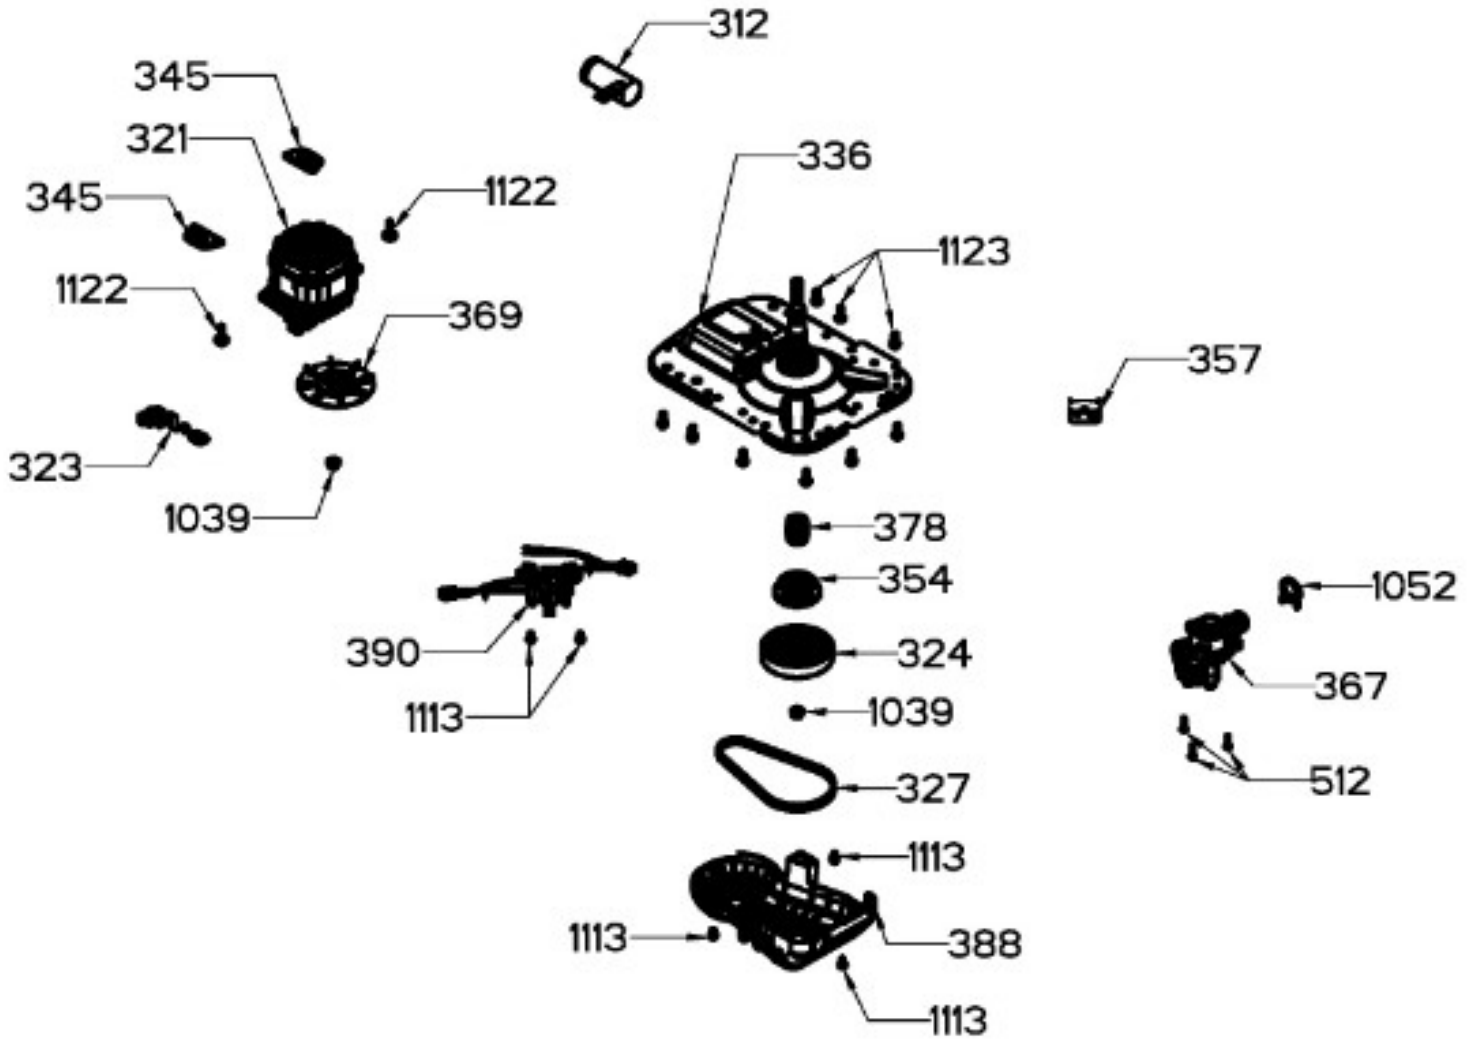

Distribuidor Autorizado

SurteRápido.com

Venta de Refacciones
Electrodomesticas

LAVADORA LGA71105CBFU30

Distribuidor Autorizado

SurteRápido.com

Venta de Refacciones
Electrodomesticas

LAVADORA LGA71105CBFU30

Guía	Refacción	Descripción
6	WW01F01715	CABLE TOMACORRIENTE ENSAMBLE
9	WW01A00654	GOMA TAPA
12	WW01F01772	VALVULA CUADRUPLE
21	WW01L01901	ENSAMBLE IML Y COPETE
25	WW01A00068	ABRAZADERA MANGUERA
30	WW01F02029	ARNES PRINCIPAL
31	WW01L01676	SELLADOR COPETE
34	WW01L01675	SELLADOR COPETE
35	WW01A00716	PAPEL ANTIFLAMA
36	WW01L01636	PERILLA ROTATORIA
39	WW01L01639	PERILLA CONTROL
44	WW01A00641	PIN ALINEAMIENTO
45	WW01F01986	MANGUERA DE LLENADO PARA AGUA FRÍA ENSAMBLE
49	WW01L01624	PANEL POSTERIOR COPETE
56	WW01F01679	ARNES SEGURO TAPA
59	WW01A00651	CLIP CABLE
62	WW01L01703	BOTON INICIO / PAUSA
66	WW02F00735	SOPORTE TARJETA CONTROL
69	WW01A00807	KIT TARJETA Y SW
78	WW01F01676	ARNES VALVULAS
85	WW01F01794	SELECTOR ENSAMBLE
93	WW01L01529	GABINETE ENSAMBLE
96	WW01L01746	PATA NIVELADORA
96	WW01L01746	PATA NIVELADORA
98	WW01F01763	BISEL BLOCAPUERTAS
99	WW01L01544	BLOQUEA PUERTAS
103	WW01L01632	BISAGRA IZQUIERDA
104	WW01L01633	BISAGRA DERECHA
106	WW01L01630	BUJE
107	WW01L01631	BUJE
108	WW01L01845	CUBRE MANGUERA
111	WW01F02057	ENS MANGUERA DRENADO
114	WW01L01507	CUBIERTA SUPERIOR
117	WW01L01525	TAPA METALICA
118	WW01A00749	REGADERA