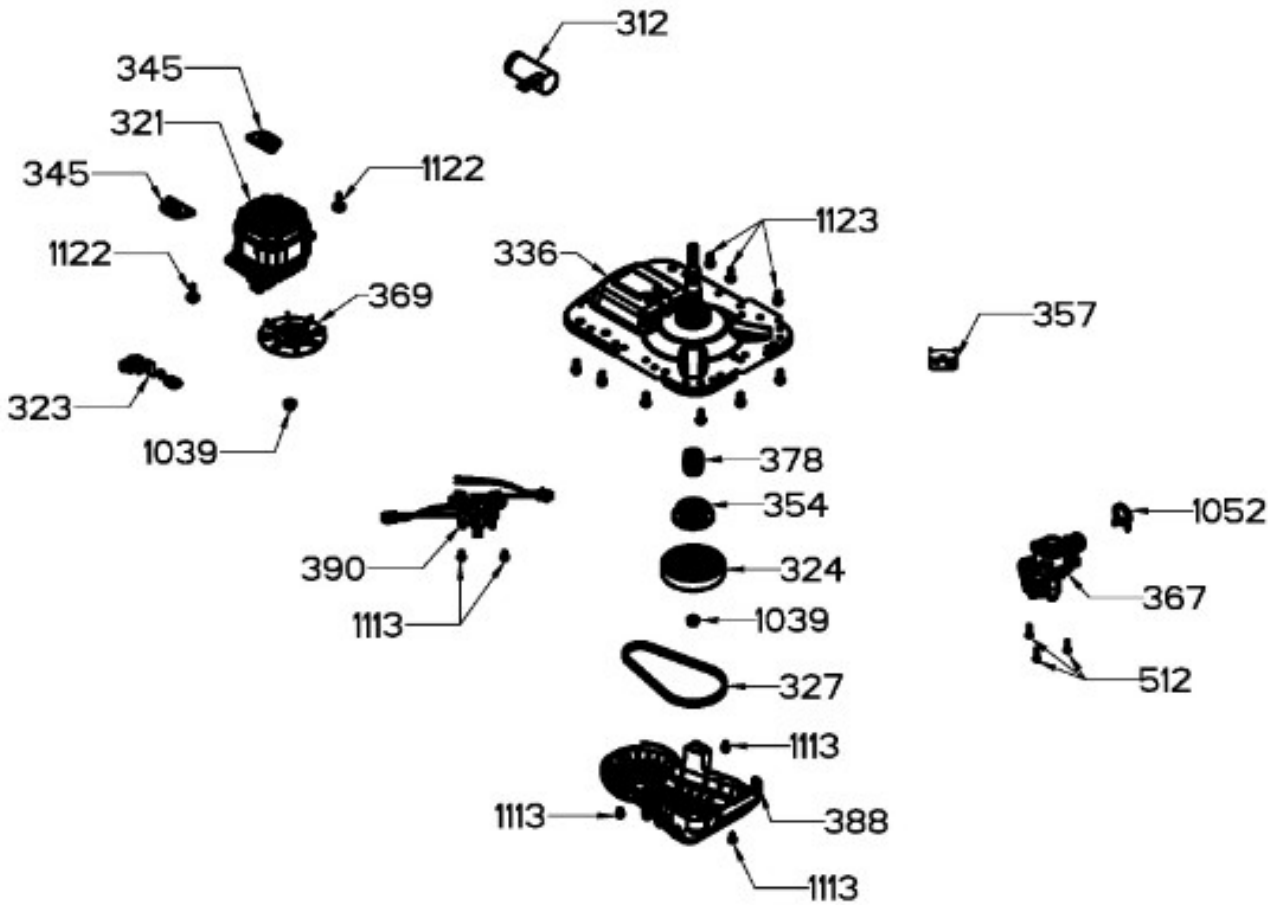

Distribuidor Autorizado

SurteRápido.com

Venta de Refacciones
Electrodomesticas

LAVADORA LGA71105CBFU40

Distribuidor Autorizado

SurteRápido.com

Venta de Refacciones
Electrodomesticas

LAVADORA LGA71105CBFU40

Guía	Refacción	Descripción
6	WW01F01715	CABLE TOMACORRIENTE ENSAMBLE
9	WW01A00654	GOMA TAPA
12	WW01F01772	VALVULA CUADRUPLE
21	WW01L01901	ENSAMBLE IML Y COPETE
25	WW01A00068	ABRAZADERA MANGUERA
30	WW01F02029	ARNES PRINCIPAL
31	WW01L01676	SELLADOR COPETE
34	WW01L01675	SELLADOR COPETE
35	WW01A00716	PAPEL ANTIFLAMA
36	WW01L01636	PERILLA ROTATORIA
39	WW01L01639	PERILLA CONTROL
44	WW01A00641	PIN ALINEAMIENTO
45	WW01F01986	MANGUERA DE LLENADO PARA AGUA FRÍA ENSAMBLE
46	WW03L00066	TAPON VALVULA ENTRADA
49	WW01L01624	PANEL POSTERIOR COPETE
56	WW01F01679	ARNES SEGURO TAPA
59	WW01A00651	CLIP CABLE
62	WW01L01703	BOTON INICIO / PAUSA
66	WW02F00735	SOPORTE TARJETA CONTROL
69	WW01A00807	PERSONALIZACION DE TARJETA
78	WW01F01676	ARNES VALVULAS
85	WW01F01794	SELECTOR ENSAMBLE
93	WW01L01529	GABINETE ENSAMBLE
96	WW01L01746	PATA NIVELADORA
98	WW01F01763	BISEL BLOCAPUERTAS
99	WW01L01544	BLOQUEA PUERTAS
103	WW01L01632	BISAGRA IZQUIERDA
104	WW01L01633	BISAGRA DERECHA
106	WW01L01630	BUJE
107	WW01L01631	BUJE
108	WW01L01845	CUBRE MANGUERA
111	WW01F02057	ENS MANGUERA DRENADO
114	WW01L01507	CUBIERTA SUPERIOR
117	WW01L01525	TAPA METALICA
118	WW01A00749	REGADERA