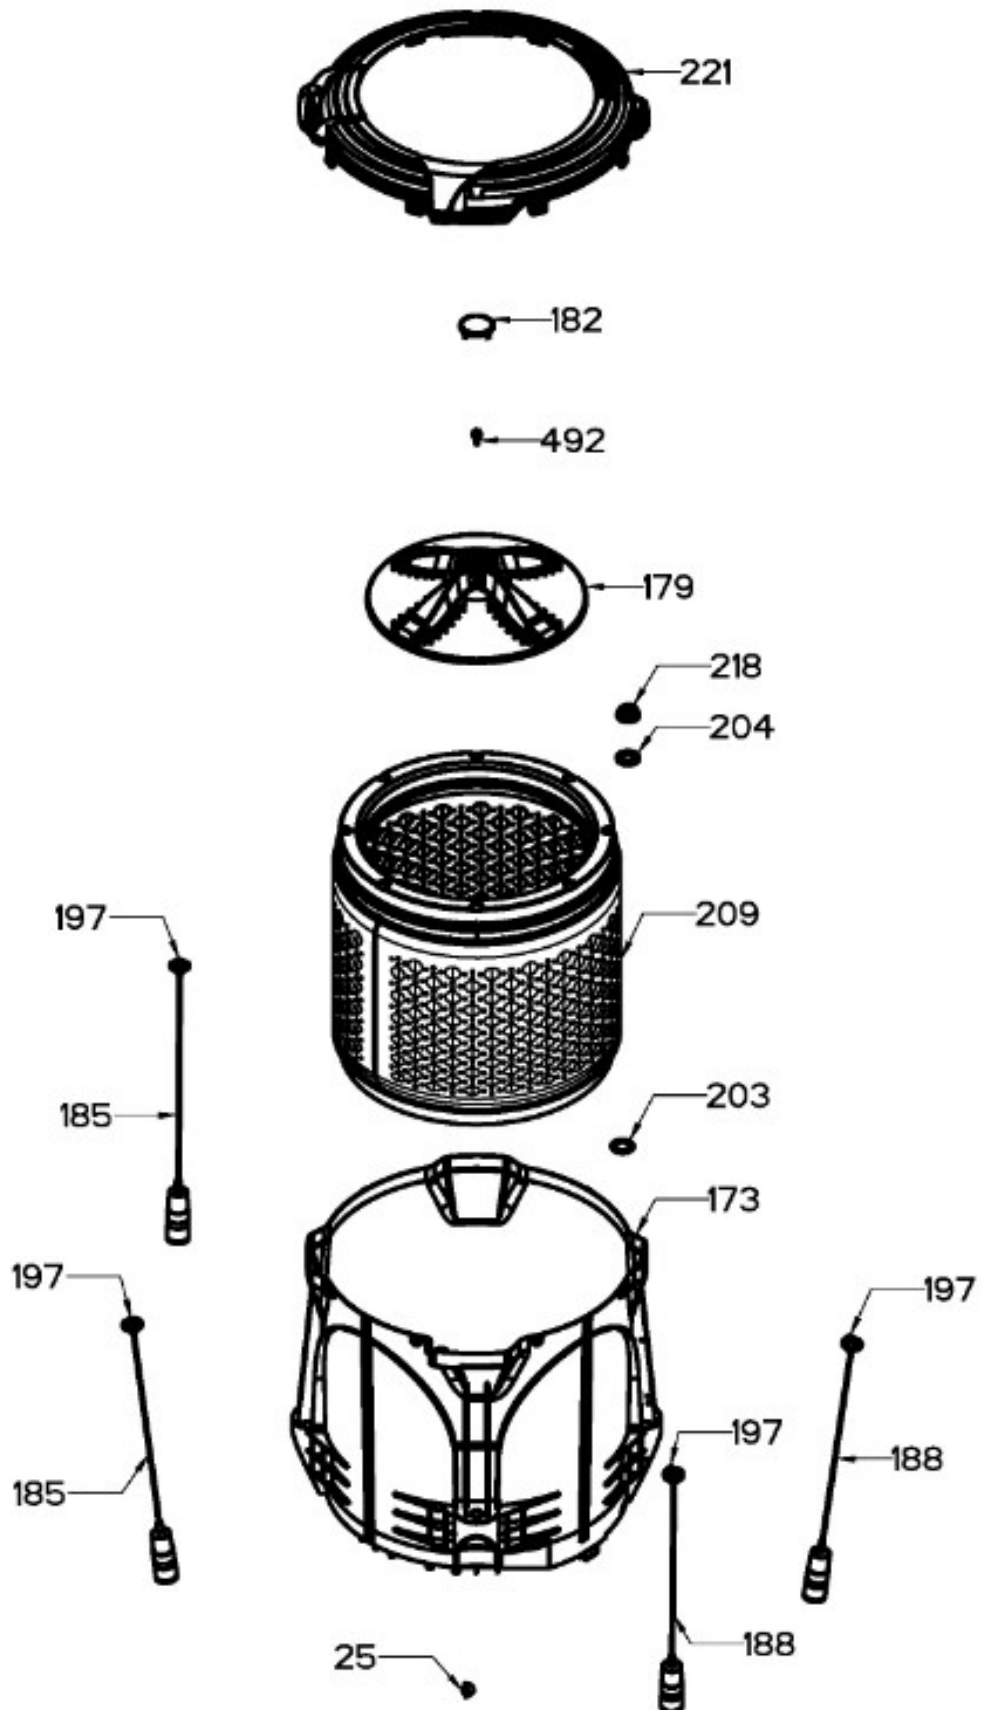

Distribuidor Autorizado

SurteRápido.com

Venta de Refacciones
Electrodomesticas

LAVADORA LGA71105CBFU40