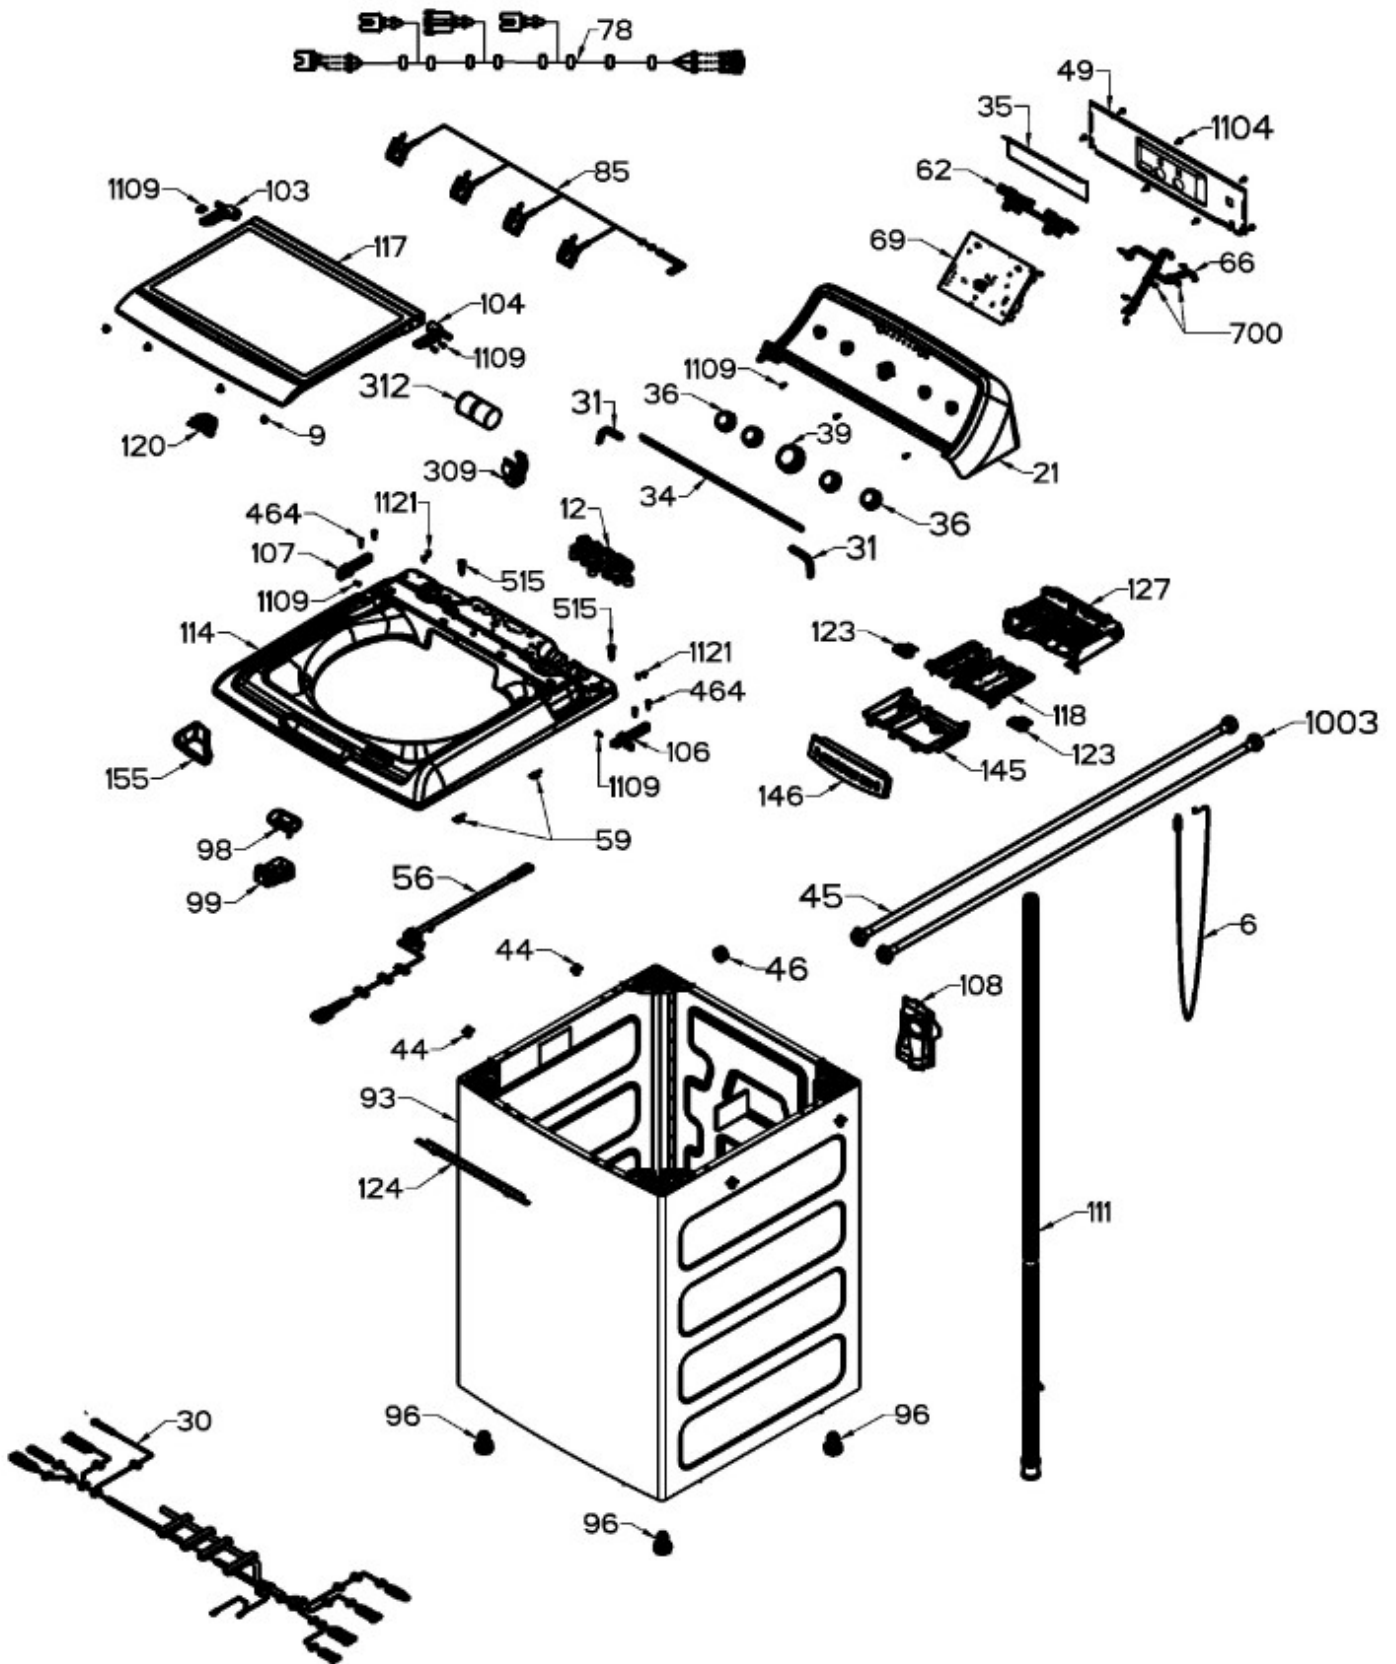

Distribuidor Autorizado

SurteRápido.com

Venta de Refacciones
Electrodomesticas

LAVADORA LGA71105CBFU40