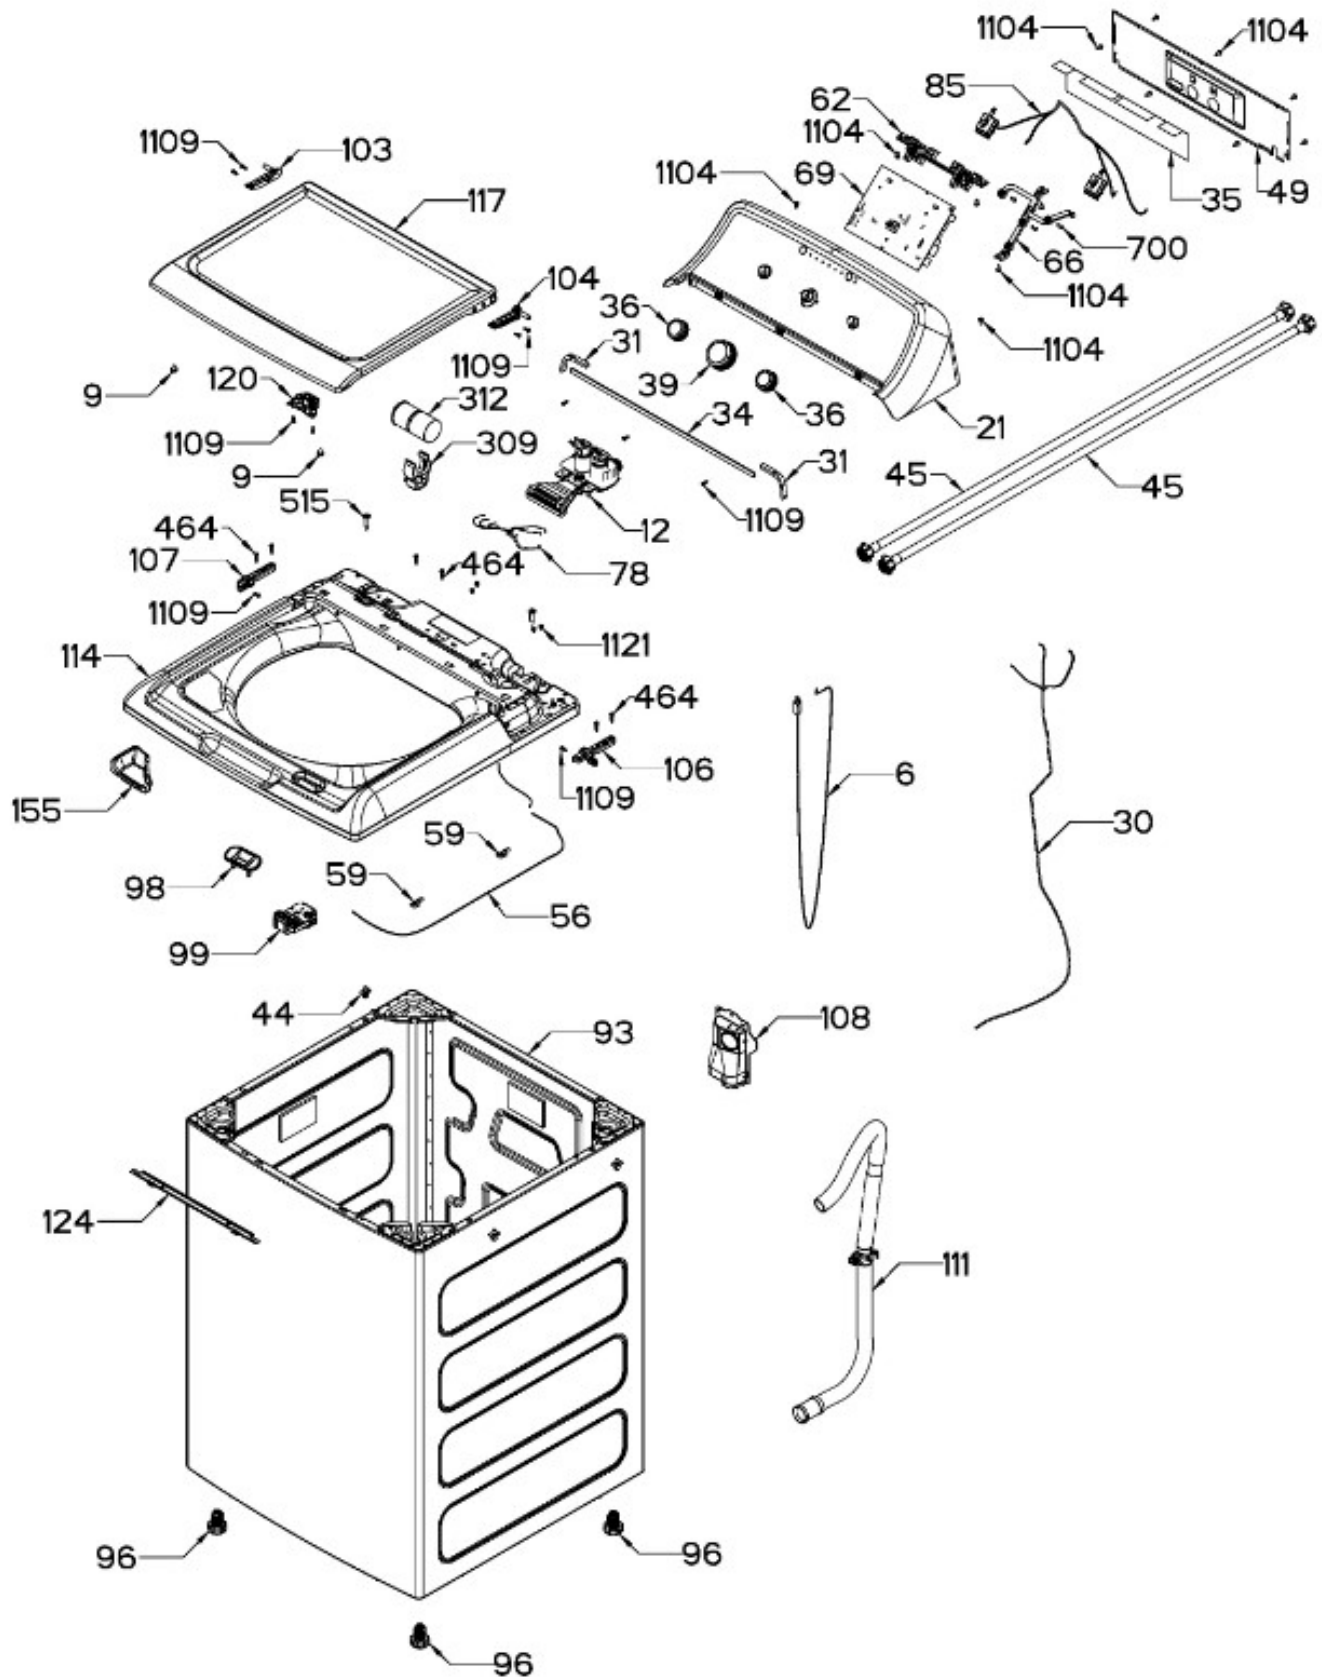

Distribuidor Autorizado

SurteRápido.com

Venta de Refacciones Electrodomesticas

LAVADORA LGA71113BCS00

Distribuidor Autorizado

SurteRápido.com

Venta de Refacciones
Electrodomesticas

LAVADORA LGA71113CBCS00

Guía	Refacción	Descripción
6	WW01F01716	CABLE TOMACORRIENTE ENSAMBLE
9	WW01A00654	GOMA TAPA
12	WW01F01775	VALVULA AGUA DOBLE
21	WW01L01769	ENSAMBLE IML Y COPETE
25	WW01A00068	ABRAZADERA MANGUERA
30	WW01F02029	ARNES PRINCIPAL
31	WW01L01676	SELLADOR COPETE
34	WW01L01675	SELLADOR COPETE
35	WW01A00716	PAPEL ANTIFLAMA
36	WW01L01634	PERILLA ROTATORIA
39	WW01L01637	PERILLA CONTROL
44	WW01A00641	PIN ALINEAMIENTO
45	WW01F01986	MANGUERA DE LLENADO PARA AGUA FRÍA ENSAMBLE
49	WW01L01624	PANEL POSTERIOR COPETE
56	WW01F01679	ARNES SEGURO TAPA
59	WW01A00651	CLIP CABLE
62	WW01L01703	BOTON INICIO / PAUSA
66	WW02F00735	SOPORTE TARJETA CONTROL
69	WW01F01999	KIT TARJETA Y SW
78	WW01F01677	ARNES VALVULAS
85	WW01F01692	ENSAMBLE SELECTOR
93	WW01L01529	GABINETE ENSAMBLE
96	WW01L01746	PATA NIVELADORA
96	WW01L01746	PATA NIVELADORA
98	WW01F01763	BISEL BLOCAPUERTAS
99	WW01L01544	BLOQUEA PUERTAS
103	WW01L01632	BISAGRA IZQUIERDA
104	WW01L01633	BISAGRA DERECHA
106	WW01L01630	BUJE
107	WW01L01631	BUJE
108	WW01L01506	CUBIERTA MANGUERA
108	WW01L01845	CUBIERTA MANGUERA
111	WW01F01743	MANGUERA DRENADO ENSAMBLE
114	WW01L01508	CUBIERTA SUPERIOR
117	WW01L01525	TAPA METALICA

Distribuidor Autorizado

SurteRápido.com

Venta de Refacciones
Electrodomesticas

LAVADORA LGA71113CBCS00

Guía	Refacción	Descripción
464	WW01A00659	TORNILLO 8-18 BT
492	WW01A00064	TORNILLO
512	WW01A00330	TORNILLO VALVULA
515	WW01A00660	TORNILLO CUBIERTA
700	WW01A00582	TORNILLO
1039	WW01A00644	TUERCA POLEA
1052	WW01A00094	ABRAZADERA
1104	WW01A00097	TORNILLO 8-18 X 7/16 AB FENIX
1109	WW01A00449	TO 2RNILLO 8-16B FLP .525 S ZN
1113	WW01A00082	TORNILLO SOPORTE
1121	WW01A00001	TORNILLO
1122	WW01A00657	TORNILLO MOTOR
1123	WW01A00084	TORNILLO