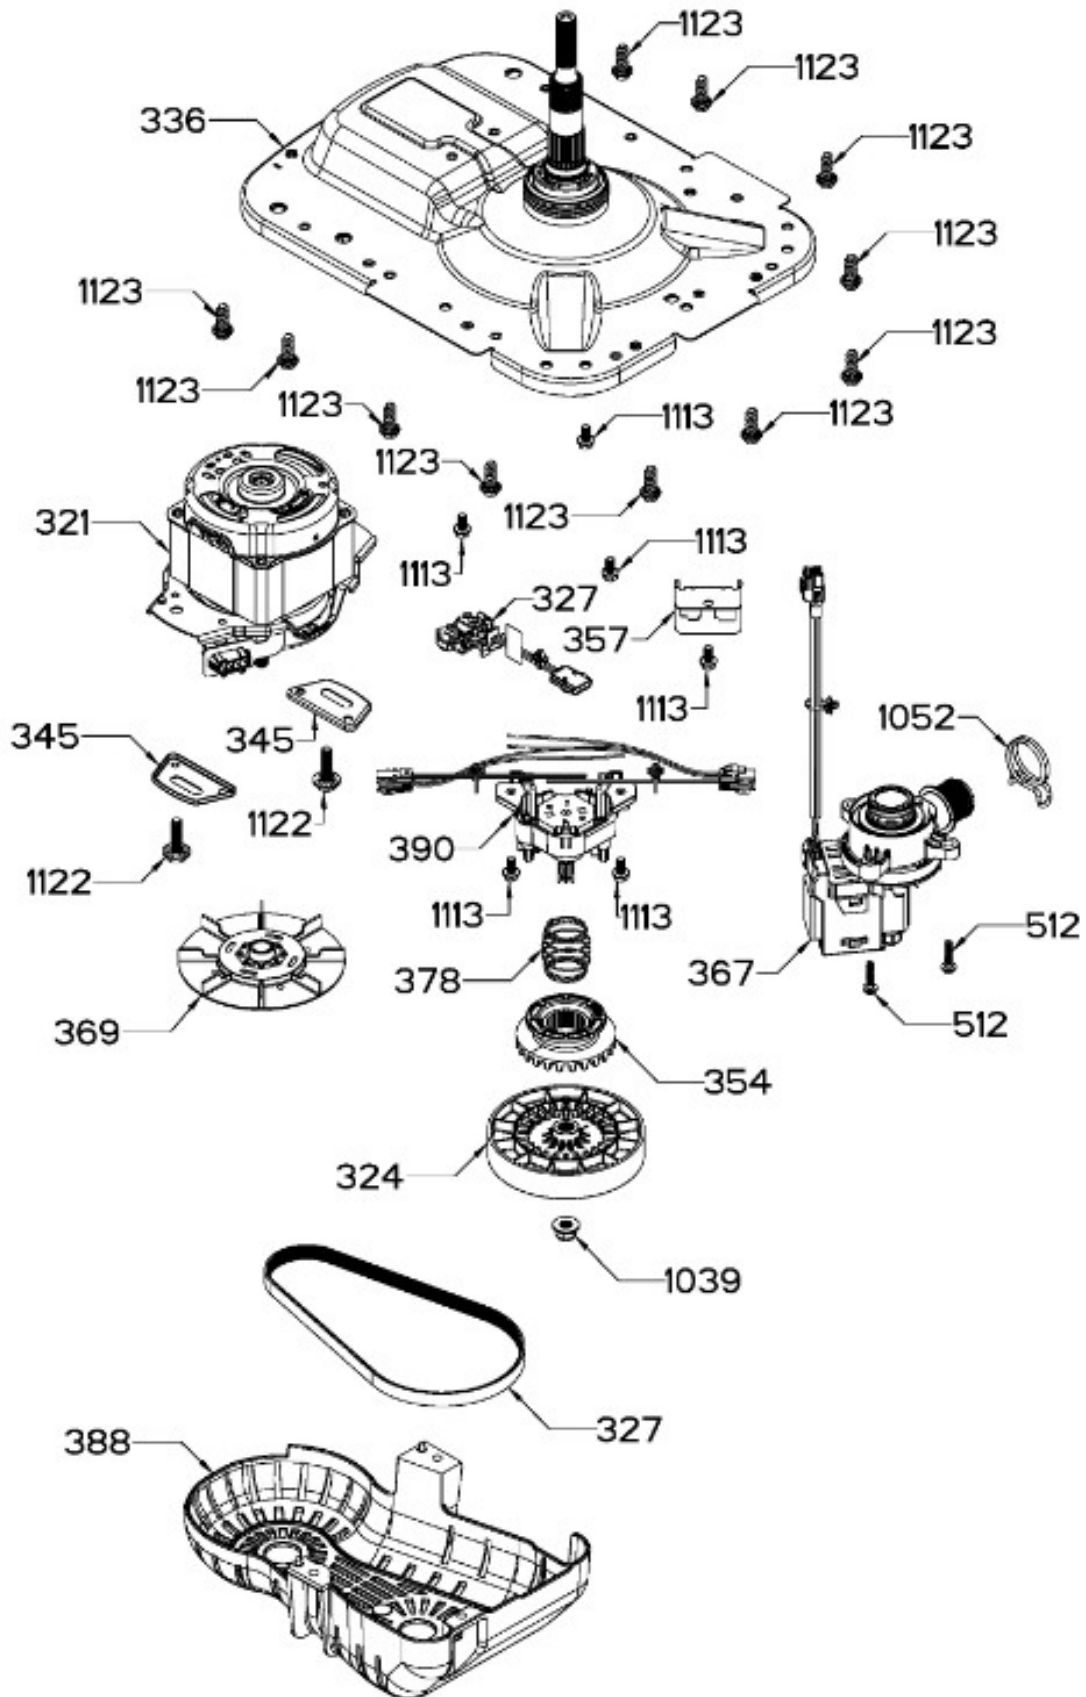

Distribuidor Autorizado

SurteRápido.com

Venta de Refacciones
Electrodomesticas

LAVADORA LGA71113BCS00

Distribuidor Autorizado

SurteRápido.com

Venta de Refacciones
Electrodomesticas

LAVADORA LGA71113CBCS00

Guía	Refacción	Descripción
6	WW01F01716	CABLE TOMACORRIENTE ENSAMBLE
9	WW01A00654	GOMA TAPA
12	WW01F01775	VALVULA AGUA DOBLE
21	WW01L01769	ENSAMBLE IML Y COPETE
25	WW01A00068	ABRAZADERA MANGUERA
30	WW01F02029	ARNES PRINCIPAL
31	WW01L01676	SELLADOR COPETE
34	WW01L01675	SELLADOR COPETE
35	WW01A00716	PAPEL ANTIFLAMA
36	WW01L01634	PERILLA ROTATORIA
39	WW01L01637	PERILLA CONTROL
44	WW01A00641	PIN ALINEAMIENTO
45	WW01F01986	MANGUERA DE LLENADO PARA AGUA FRÍA ENSAMBLE
49	WW01L01624	PANEL POSTERIOR COPETE
56	WW01F01679	ARNES SEGURO TAPA
59	WW01A00651	CLIP CABLE
62	WW01L01703	BOTON INICIO / PAUSA
66	WW02F00735	SOPORTE TARJETA CONTROL
69	WW01F01999	KIT TARJETA Y SW
78	WW01F01677	ARNES VALVULAS
85	WW01F01692	ENSAMBLE SELECTOR
93	WW01L01529	GABINETE ENSAMBLE
96	WW01L01746	PATA NIVELADORA
96	WW01L01746	PATA NIVELADORA
98	WW01F01763	BISEL BLOCAPUERTAS
99	WW01L01544	BLOQUEA PUERTAS
103	WW01L01632	BISAGRA IZQUIERDA
104	WW01L01633	BISAGRA DERECHA
106	WW01L01630	BUJE
107	WW01L01631	BUJE
108	WW01L01506	CUBIERTA MANGUERA
108	WW01L01845	CUBIERTA MANGUERA
111	WW01F01743	MANGUERA DRENADO ENSAMBLE
114	WW01L01508	CUBIERTA SUPERIOR
117	WW01L01525	TAPA METALICA