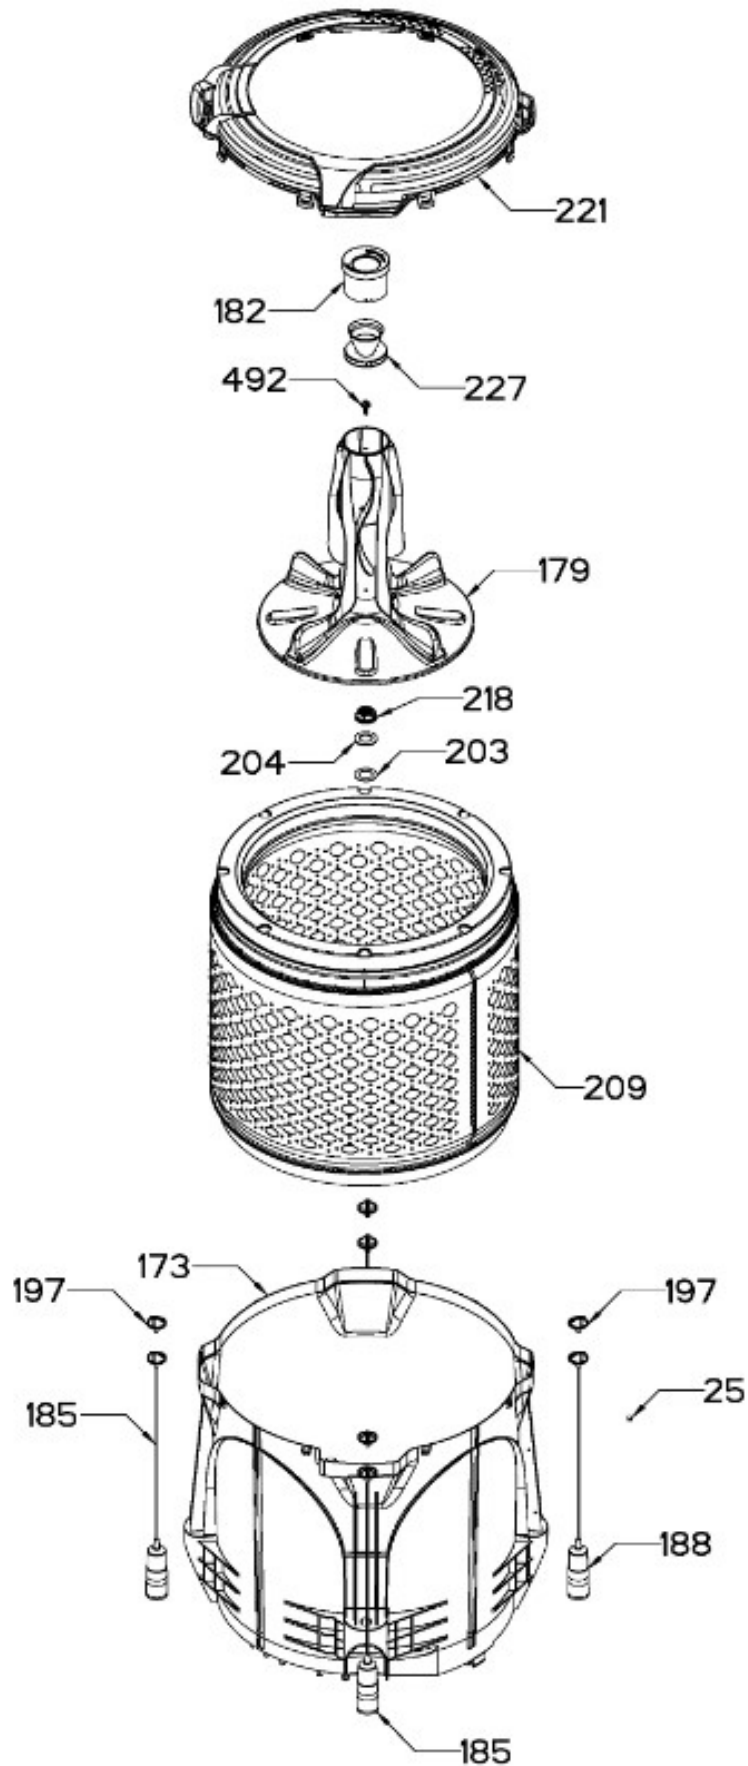

Distribuidor Autorizado

SurteRápido.com

Venta de Refacciones Electrodomesticas

LAVADORA LGA71113BCS00

Distribuidor Autorizado

SurteRápido.com

Venta de Refacciones
Electrodomesticas

LAVADORA LGA71113CBCS00

Guía	Refacción	Descripción
6	WW01F01716	CABLE TOMACORRIENTE ENSAMBLE
9	WW01A00654	GOMA TAPA
12	WW01F01775	VALVULA AGUA DOBLE
21	WW01L01769	ENSAMBLE IML Y COPETE
25	WW01A00068	ABRAZADERA MANGUERA
30	WW01F02029	ARNES PRINCIPAL
31	WW01L01676	SELLADOR COPETE
34	WW01L01675	SELLADOR COPETE
35	WW01A00716	PAPEL ANTIFLAMA
36	WW01L01634	PERILLA ROTATORIA
39	WW01L01637	PERILLA CONTROL
44	WW01A00641	PIN ALINEAMIENTO
45	WW01F01986	MANGUERA DE LLENADO PARA AGUA FRÍA ENSAMBLE
49	WW01L01624	PANEL POSTERIOR COPETE
56	WW01F01679	ARNES SEGURO TAPA
59	WW01A00651	CLIP CABLE
62	WW01L01703	BOTON INICIO / PAUSA
66	WW02F00735	SOPORTE TARJETA CONTROL
69	WW01F01999	KIT TARJETA Y SW
78	WW01F01677	ARNES VALVULAS
85	WW01F01692	ENSAMBLE SELECTOR
93	WW01L01529	GABINETE ENSAMBLE
96	WW01L01746	PATA NIVELADORA
96	WW01L01746	PATA NIVELADORA
98	WW01F01763	BISEL BLOCAPUERTAS
99	WW01L01544	BLOQUEA PUERTAS
103	WW01L01632	BISAGRA IZQUIERDA
104	WW01L01633	BISAGRA DERECHA
106	WW01L01630	BUJE
107	WW01L01631	BUJE
108	WW01L01506	CUBIERTA MANGUERA
108	WW01L01845	CUBIERTA MANGUERA
111	WW01F01743	MANGUERA DRENADO ENSAMBLE
114	WW01L01508	CUBIERTA SUPERIOR
117	WW01L01525	TAPA METALICA

Distribuidor Autorizado

SurteRápido.com

Venta de Refacciones
Electrodomesticas

LAVADORA LGA71113CBCS00

Guía	Refacción	Descripción
464	WW01A00659	TORNILLO 8-18 BT
492	WW01A00064	TORNILLO
512	WW01A00330	TORNILLO VALVULA
515	WW01A00660	TORNILLO CUBIERTA
700	WW01A00582	TORNILLO
1039	WW01A00644	TUERCA POLEA
1052	WW01A00094	ABRAZADERA
1104	WW01A00097	TORNILLO 8-18 X 7/16 AB FENIX
1109	WW01A00449	TO 2RNILLO 8-16B FLP .525 S ZN
1113	WW01A00082	TORNILLO SOPORTE
1121	WW01A00001	TORNILLO
1122	WW01A00657	TORNILLO MOTOR
1123	WW01A00084	TORNILLO