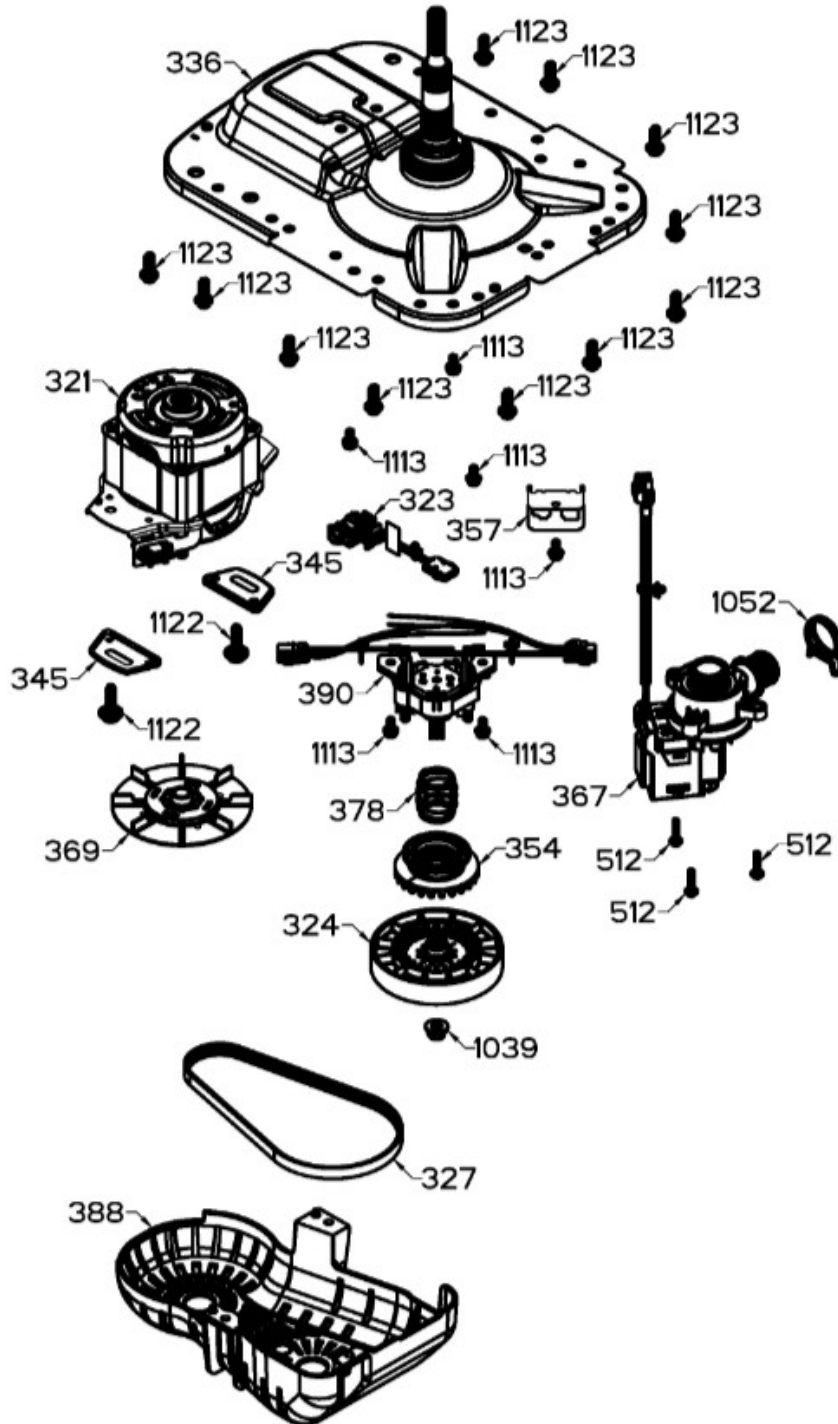

Distribuidor Autorizado

SurteRápido.com

Venta de Refacciones
Electrodomesticas

LAVADORA LGA71113CBCS01

Distribuidor Autorizado

SurteRápido.com

Venta de Refacciones
Electrodomesticas

LAVADORA LGA71113CBCS01

Guía	Refacción	Descripción
6	WW01F01716	CABLE TOMACORRIENTE ENSAMBLE
9	WW01A00654	GOMA TAPA
12	WW01F01775	VALVULA AGUA DOBLE
21	WW01L01769	ENSAMBLE IML Y COPETE
25	WW01A00068	ABRAZADERA MANGUERA
30	WW01F02029	ARNES PRINCIPAL
31	WW01L01676	SELLADOR COPETE
34	WW01L01675	SELLADOR COPETE
35	WW01A00716	PAPEL ANTIFLAMA
36	WW01L01634	PERILLA ROTATORIA
39	WW01L01637	PERILLA CONTROL
44	WW01A00641	PIN ALINEAMIENTO
45	WW01F01986	MANGUERA DE LLENADO PARA AGUA FRÍA ENSAMBLE
49	WW01L01624	PANEL POSTERIOR COPETE
56	WW01F01679	ARNES SEGURO TAPA
59	WW01A00651	CLIP CABLE
62	WW01L01703	BOTON INICIO / PAUSA
66	WW02F00735	SOPORTE TARJETA CONTROL
69	WW01F01999	KIT TARJETA Y SW
78	WW01F01677	ARNES VALVULAS
85	WW01F01692	ENSAMBLE SELECTOR
93	WW01L01529	GABINETE ENSAMBLE
96	WW01L01746	PATA NIVELADORA
96	WW01L01746	PATA NIVELADORA
98	WW01F01763	BISEL BLOCAPUERTAS
98	WW01F01763	BISEL BLOCAPUERTAS
99	WW01L01544	BLOQUEA PUERTAS
103	WW01L01632	BISAGRA IZQUIERDA
104	WW01L01633	BISAGRA DERECHA
106	WW01L01630	BUJE
107	WW01L01631	BUJE
108	WW01L01845	CUBRE MANGUERA
111	WW01F02057	ENS MANGUERA DRENADO
114	WW01L01508	CUBIERTA SUPERIOR
117	WW01L01525	TAPA METALICA