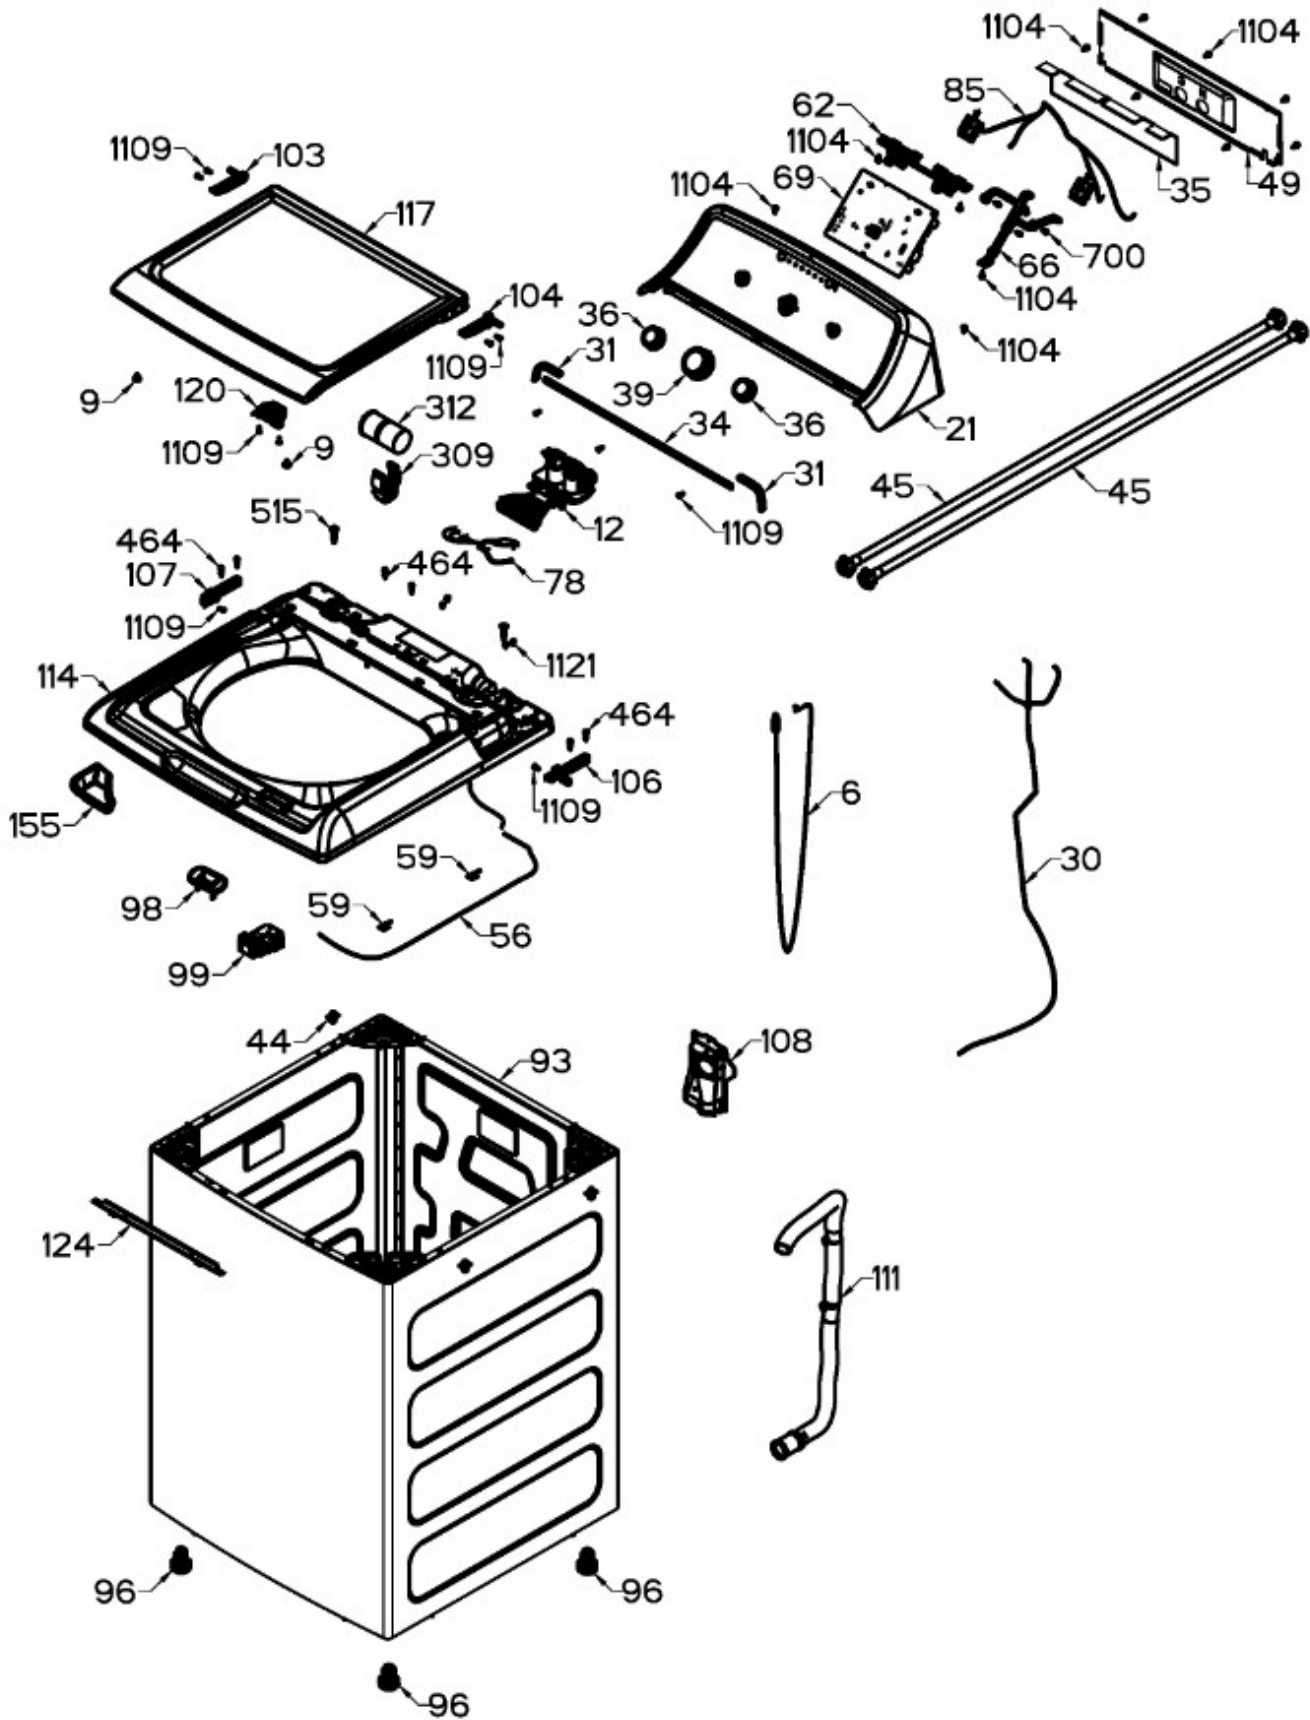

Distribuidor Autorizado

SurteRápido.com

Venta de Refacciones
Electrodomesticas

LAVADORA LGA71113CBCS01