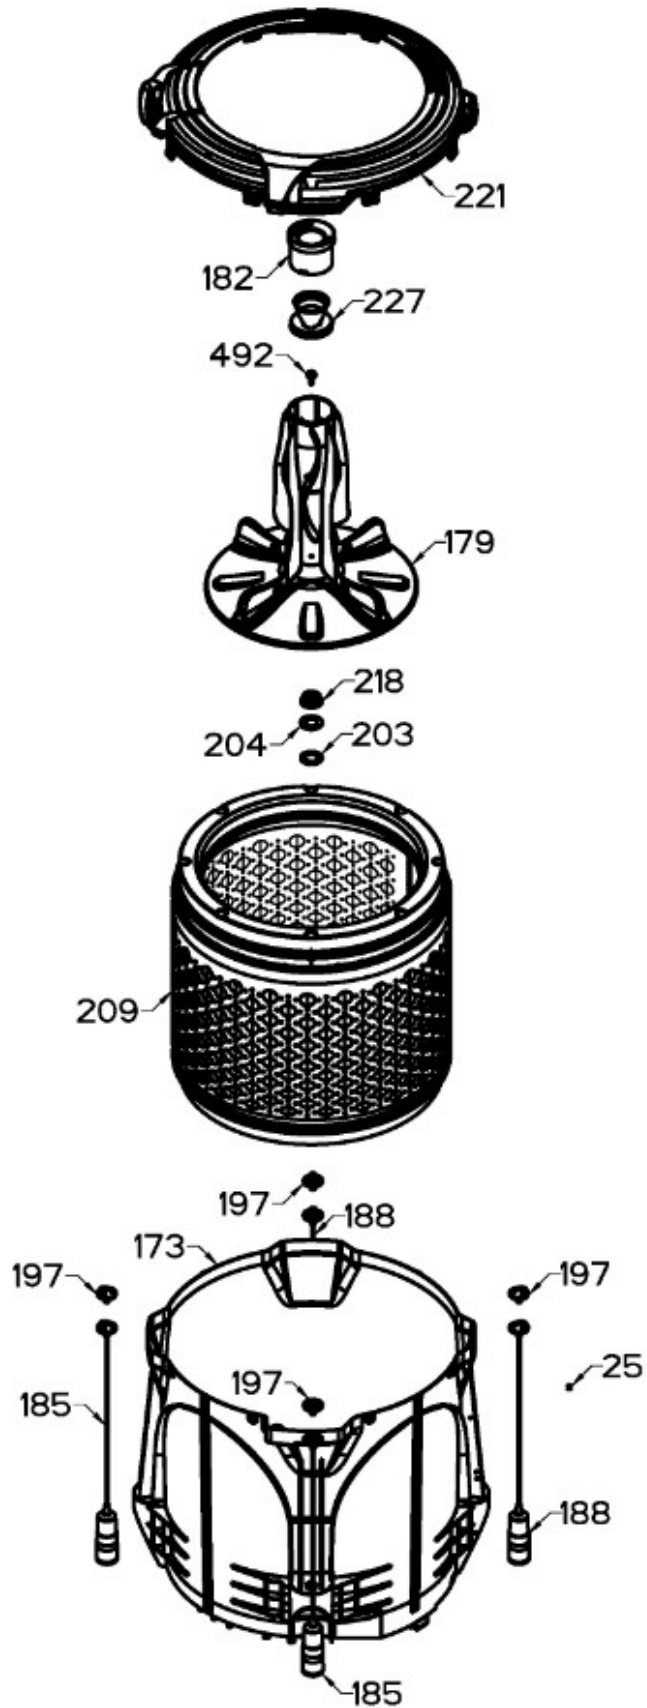

Distribuidor Autorizado

SurteRápido.com

Venta de Refacciones
Electrodomesticas

LAVADORA LGA71113CBCS01