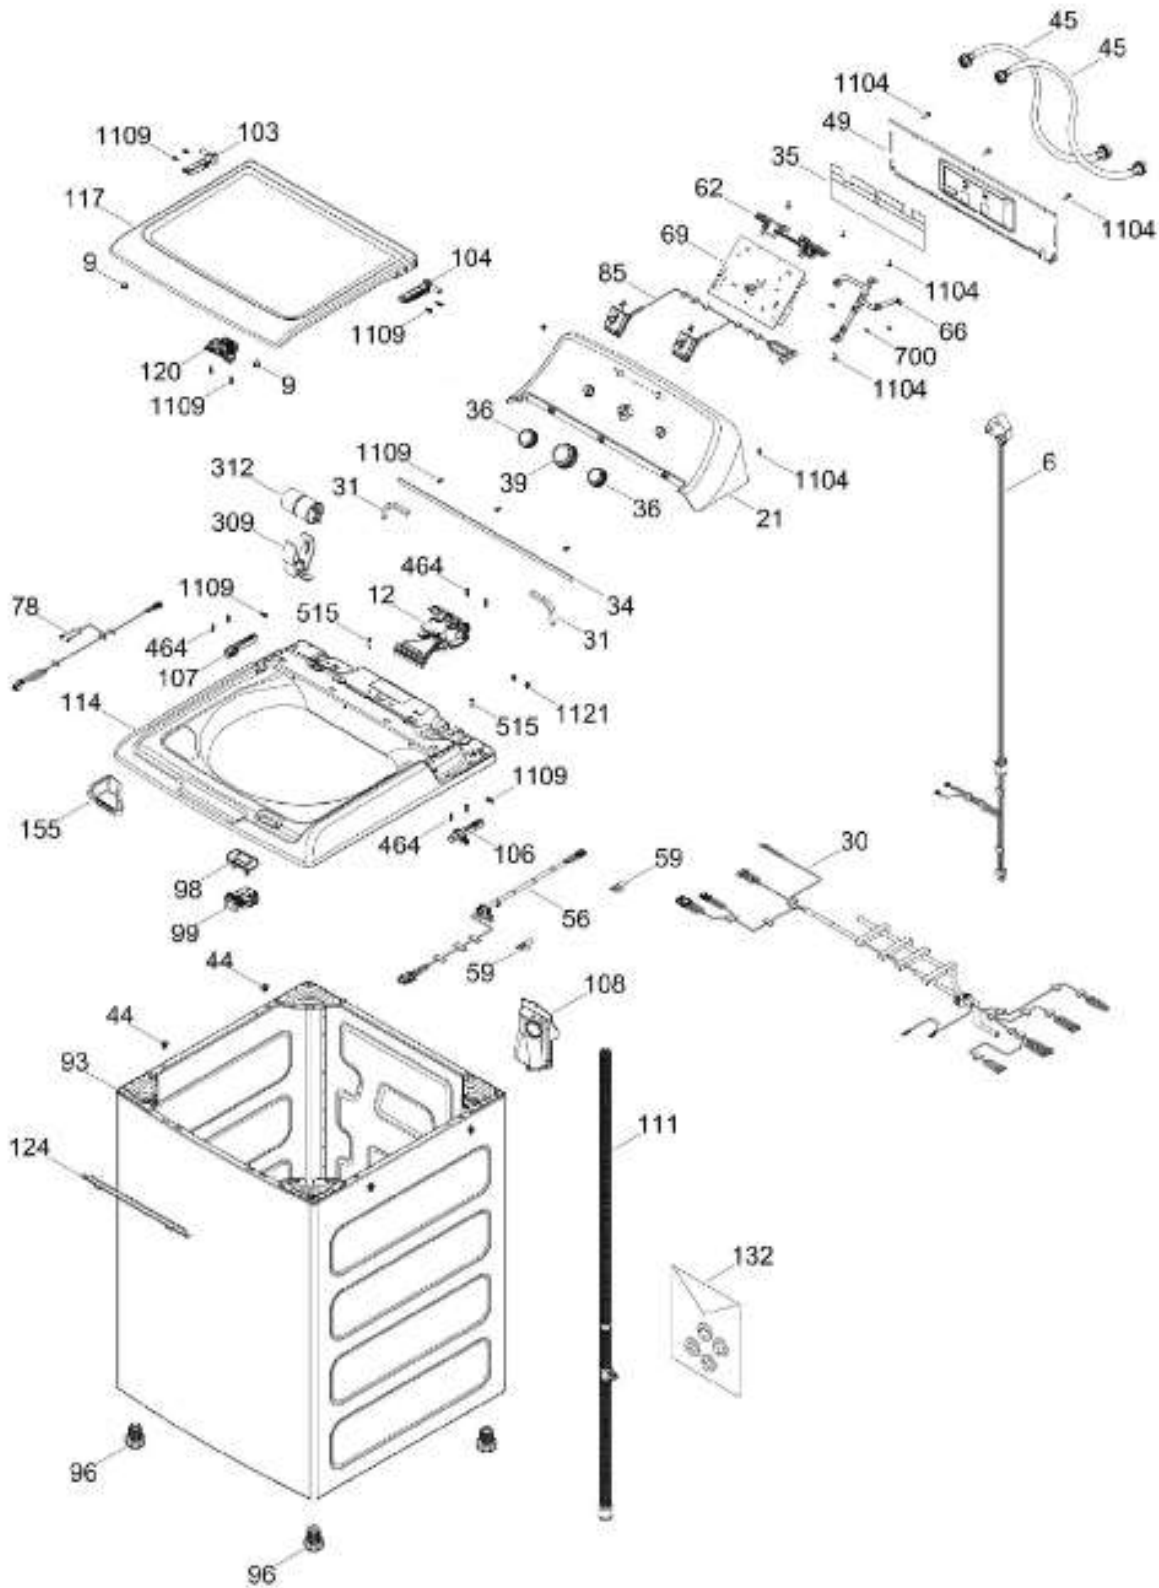

Distribuidor Autorizado

SurteRápido.com

Venta de Refacciones
Electrodomesticas

LAVADORA LGA71113BCU00

COPETE / BACKSPLASH
GABINETE Y CUBIERTA / CABINET & COVER

LGA71113BCU00