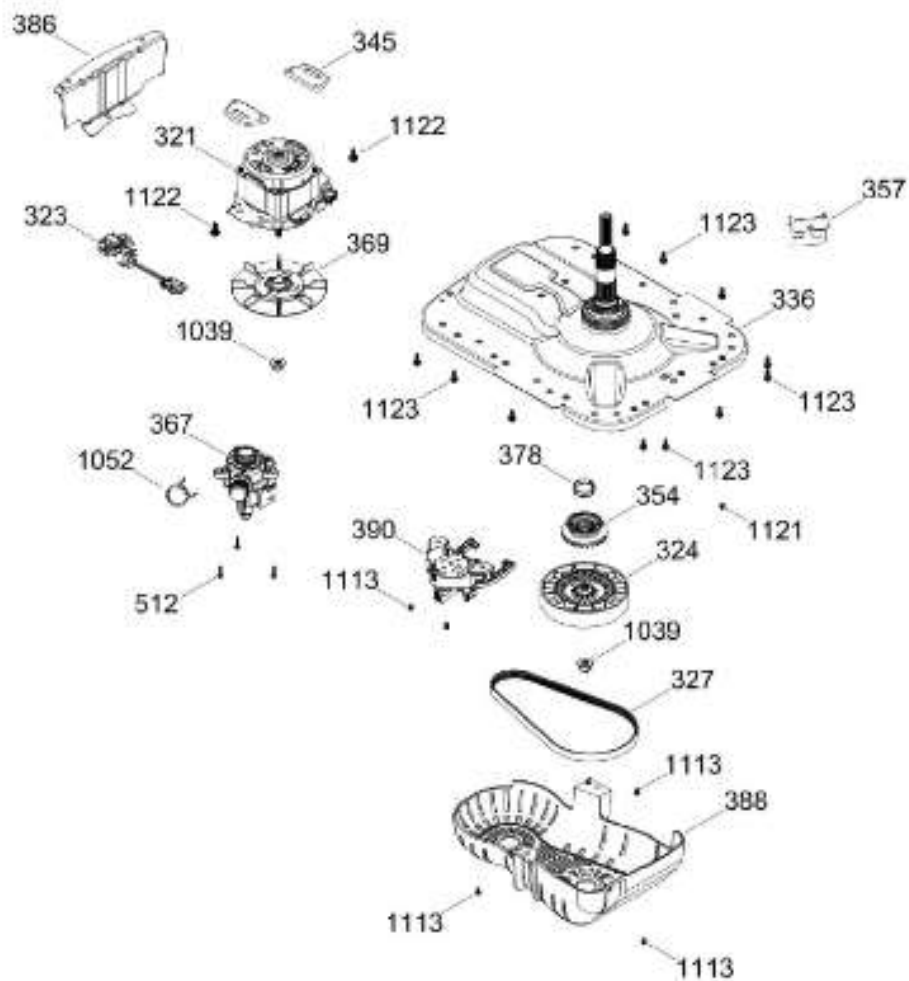

# LAVADORA LGA71113BCU00

PARTES PARA TINA / TUB, BASKET & AGITATOR

LGA71113BCU00

Distribuidor Autorizado

SurteRápido.com

Venta de Refacciones  
Electrodomesticas

# LAVADORA LGA71113CBCU00

SISTEMA MOTRIZ / PUMP & DRIVE COMPONENTS

LGA71113CBCU00

Distribuidor Autorizado

**SurteRápido.com**

Venta de Refacciones  
Electrodomesticas

# LAVADORA LGA71113BCU00

Guía	Refacción	Descripción
6	WW01F01715	CABLE TOMACORRIENTE ENSAMBLE
9	WW01A00654	GOMA TAPA
12	WW01F01775	VALVULA AGUA DOBLE
12	WW01F01775	VALVULA AGUA DOBLE
21	WW01L01769	ENSAMBLE IML Y COPETE
25	WW01A00068	ABRAZADERA MANGUERA
30	WW01F01902	ARNES PRINCIPAL
30	WW01F02029	ARNES PRINCIPAL
31	WW01L01676	SELLADOR COPETE
34	WW01L01675	SELLADOR COPETE
35	WW01A00716	PAPEL ANTIFLAMA
36	WW01L01634	PERILLA ROTATORIA
39	WW01L01637	PERILLA CONTROL
44	WW01A00641	PIN ALINEAMIENTO
45	WW01F00599	MANGUERA
45	WW01F01986	MANGUERA
49	WW01L01624	PANEL POSTERIOR COPETE
56	WW01F01679	ARNES SEGURO TAPA
59	WW01A00651	CLIP CABLE
62	WW01L01703	BOTON INICIO / PAUSA
66	WW02F00735	SOPORTE TARJETA CONTROL
69	WW01F01999	KIT TARJETA Y SW
78	WW01F01677	ARNES VALVULAS
85	WW01F01692	ENSAMBLE SELECTOR
93	WW01L01529	GABINETE ENSAMBLE
96	WW01L01746	PATA NIVELADORA
96	WW01L01746	PATA NIVELADORA
96	WW01L01746	PATA NIVELADORA
98	WW01F01763	BISEL BLOCAPUERTAS
99	WW01L01544	BLOQUEA PUERTAS
103	WW01L01632	BISAGRA IZQUIERDA
104	WW01L01633	BISAGRA DERECHA
106	WW01L01630	BUJE
107	WW01L01631	BUJE
108	WW01L01506	CUBIERTA MANGUERA