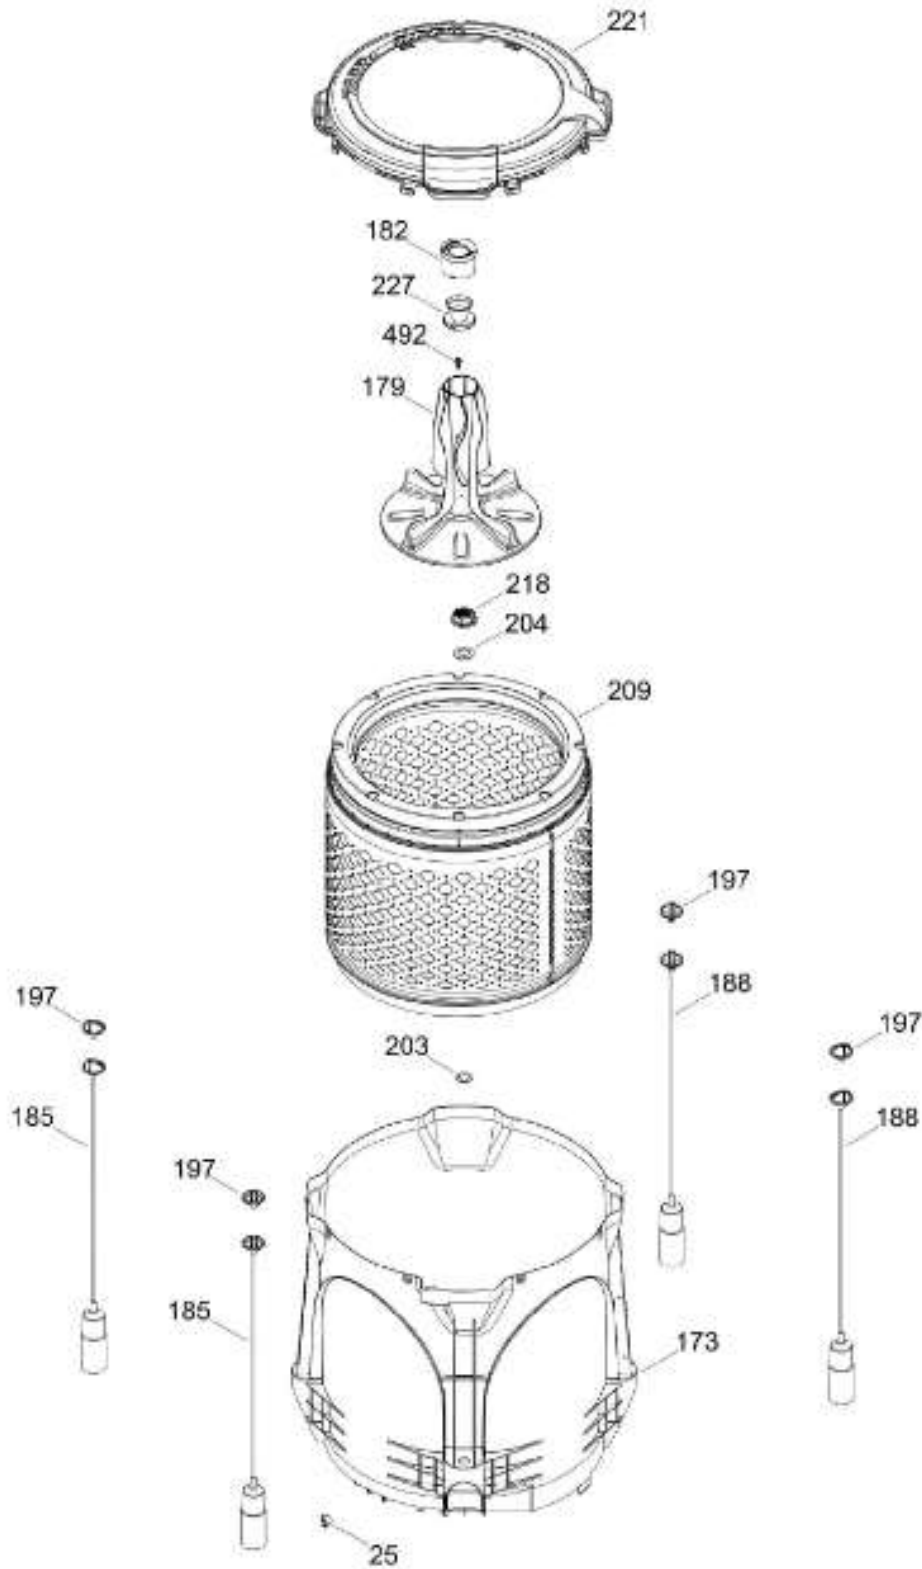

# LAVADORA LGA71113BCU00

COPETE / BACKSPLASH  
GABINETE Y CUBIERTA / CABINET & COVER

LGA71113BCU00

Distribuidor Autorizado

SurteRápido.com

Venta de Refacciones  
Electrodomesticas

# LAVADORA LGA71113BCU00

PARTES PARA TINA / TUB, BASKET & AGITATOR

LGA71113BCU00

Distribuidor Autorizado

SurteRápido.com

Venta de Refacciones  
Electrodomesticas