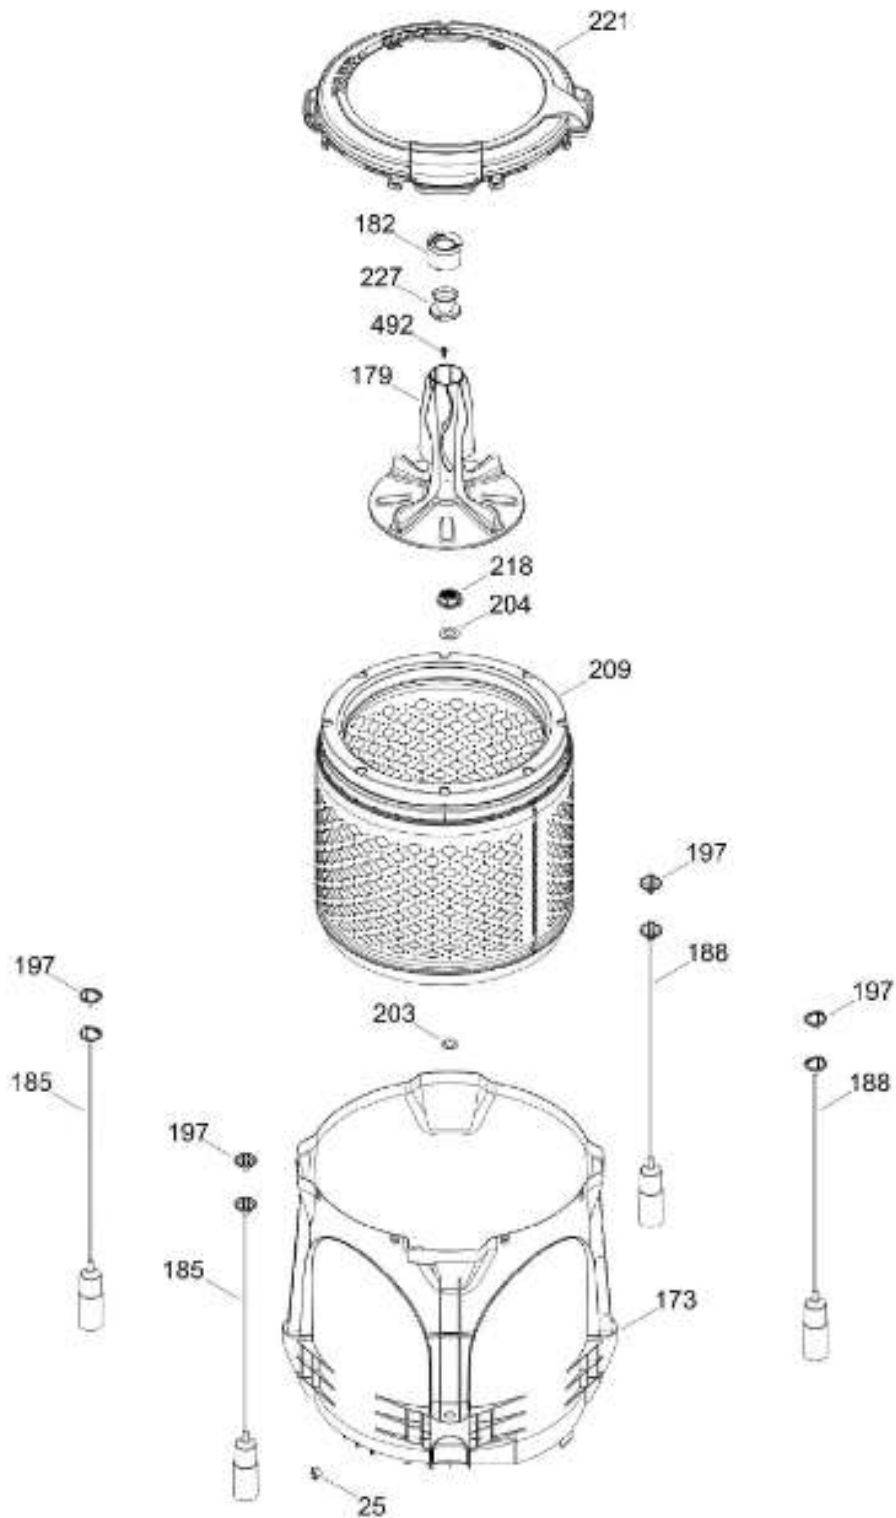

Distribuidor Autorizado

SurteRápido.com

Venta de Refacciones
Electrodomesticas

LAVADORA LGA7115CBCU00

COPETE / BACKSPASH
GABINETE Y CUBIERTA / CABINET & COVER

LGA7115CBCU00

Distribuidor Autorizado

SurteRápido.com

Venta de Refacciones
Electrodomesticas

LAVADORA LGA7115CBCU00

PARTES PARA TINA / TUB, BASKET & AGITATOR

LGA7115CBCU00

Distribuidor Autorizado

SurteRápido.com

Venta de Refacciones
Electrodomesticas

LAVADORA LGA71115CBCU00

SISTEMA MOTRIZ / PUMP & DRIVE COMPONENTS

LGA71115CBCU00

Distribuidor Autorizado

SurteRápido.com

Venta de Refacciones
Electrodomesticas

LAVADORA LGA71115CBCU00

Guía	Refacción	Descripción
6	WW01F01715	CABLE TOMACORRIENTE ENSAMBLE
9	WW01A00654	GOMA TAPA
12	WW01F01775	VALVULA AGUA DOBLE
12	WW01F01775	VALVULA AGUA DOBLE
21	WW01L01766	ENSAMBLE IML Y COPETE
25	WW01A00068	ABRAZADERA MANGUERA
30	WW01F01902	ARNES PRINCIPAL
30	WW01F02029	ARNES PRINCIPAL
31	WW01L01676	SELLADOR COPETE
34	WW01L01675	SELLADOR COPETE
35	WW01A00716	PAPEL ANTIFLAMA
36	WW01L01634	PERILLA ROTATORIA
39	WW01L01637	PERILLA CONTROL
44	WW01A00641	PIN ALINEAMIENTO
45	WW01F00599	MANGUERA
45	WW01F01986	MANGUERA
49	WW01L01624	PANEL POSTERIOR COPETE
56	WW01F01679	ARNES SEGURO TAPA
59	WW01A00651	CLIP CABLE
62	WW01L01703	BOTON INICIO / PAUSA
66	WW02F00735	SOPORTE TARJETA CONTROL
69	WW01F02000	KIT TARJETA Y SW
78	WW01F01677	ARNES VALVULAS
85	WW01F01794	SELECTOR ENSAMBLE
93	WW01L01529	GABINETE ENSAMBLE
96	WW01L01746	PATA NIVELADORA
96	WW01L01746	PATA NIVELADORA
96	WW01L01746	PATA NIVELADORA
98	WW01F01763	BISEL BLOCAPUERTAS
99	WW01L01544	BLOQUEA PUERTAS
103	WW01L01632	BISAGRA IZQUIERDA
104	WW01L01633	BISAGRA DERECHA
106	WW01L01630	BUJE
107	WW01L01631	BUJE
108	WW01L01506	CUBIERTA MANGUERA