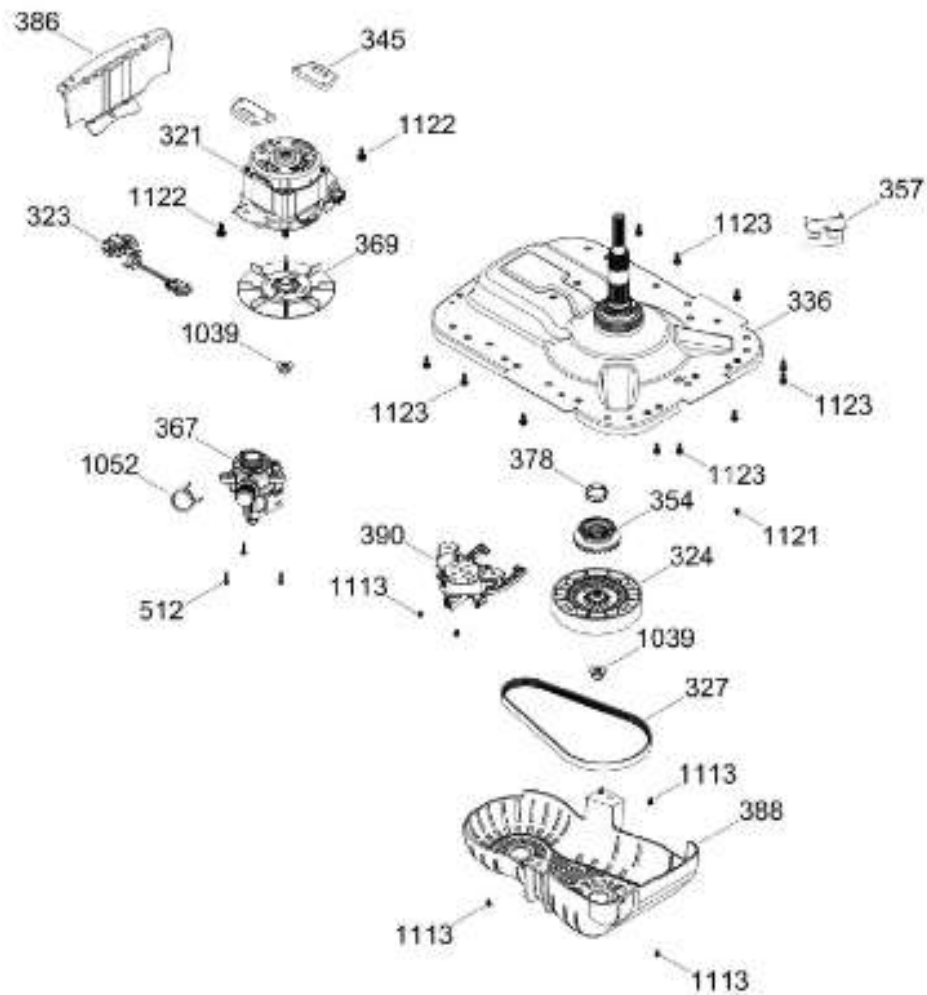

Venta de Refacciones
Electrodomesticas

LAVADORA LGA7115CBCU00

PARTES PARA TINA / TUB, BASKET & AGITATOR

LGA7115CBCU00

Distribuidor Autorizado

SurteRápido.com

Venta de Refacciones
Electrodomesticas

LAVADORA LGA71115CBCU00

SISTEMA MOTRIZ / PUMP & DRIVE COMPONENTS

LGA71115CBCU00

Distribuidor Autorizado

SurteRápido.com

Venta de Refacciones
Electrodomesticas

LAVADORA LGA71115CBCU00

Guía	Refacción	Descripción
6	WW01F01715	CABLE TOMACORRIENTE ENSAMBLE
9	WW01A00654	GOMA TAPA
12	WW01F01775	VALVULA AGUA DOBLE
12	WW01F01775	VALVULA AGUA DOBLE
21	WW01L01766	ENSAMBLE IML Y COPETE
25	WW01A00068	ABRAZADERA MANGUERA
30	WW01F01902	ARNES PRINCIPAL
30	WW01F02029	ARNES PRINCIPAL
31	WW01L01676	SELLADOR COPETE
34	WW01L01675	SELLADOR COPETE
35	WW01A00716	PAPEL ANTIFLAMA
36	WW01L01634	PERILLA ROTATORIA
39	WW01L01637	PERILLA CONTROL
44	WW01A00641	PIN ALINEAMIENTO
45	WW01F00599	MANGUERA
45	WW01F01986	MANGUERA
49	WW01L01624	PANEL POSTERIOR COPETE
56	WW01F01679	ARNES SEGURO TAPA
59	WW01A00651	CLIP CABLE
62	WW01L01703	BOTON INICIO / PAUSA
66	WW02F00735	SOPORTE TARJETA CONTROL
69	WW01F02000	KIT TARJETA Y SW
78	WW01F01677	ARNES VALVULAS
85	WW01F01794	SELECTOR ENSAMBLE
93	WW01L01529	GABINETE ENSAMBLE
96	WW01L01746	PATA NIVELADORA
96	WW01L01746	PATA NIVELADORA
96	WW01L01746	PATA NIVELADORA
98	WW01F01763	BISEL BLOCAPUERTAS
99	WW01L01544	BLOQUEA PUERTAS
103	WW01L01632	BISAGRA IZQUIERDA
104	WW01L01633	BISAGRA DERECHA
106	WW01L01630	BUJE
107	WW01L01631	BUJE
108	WW01L01506	CUBIERTA MANGUERA