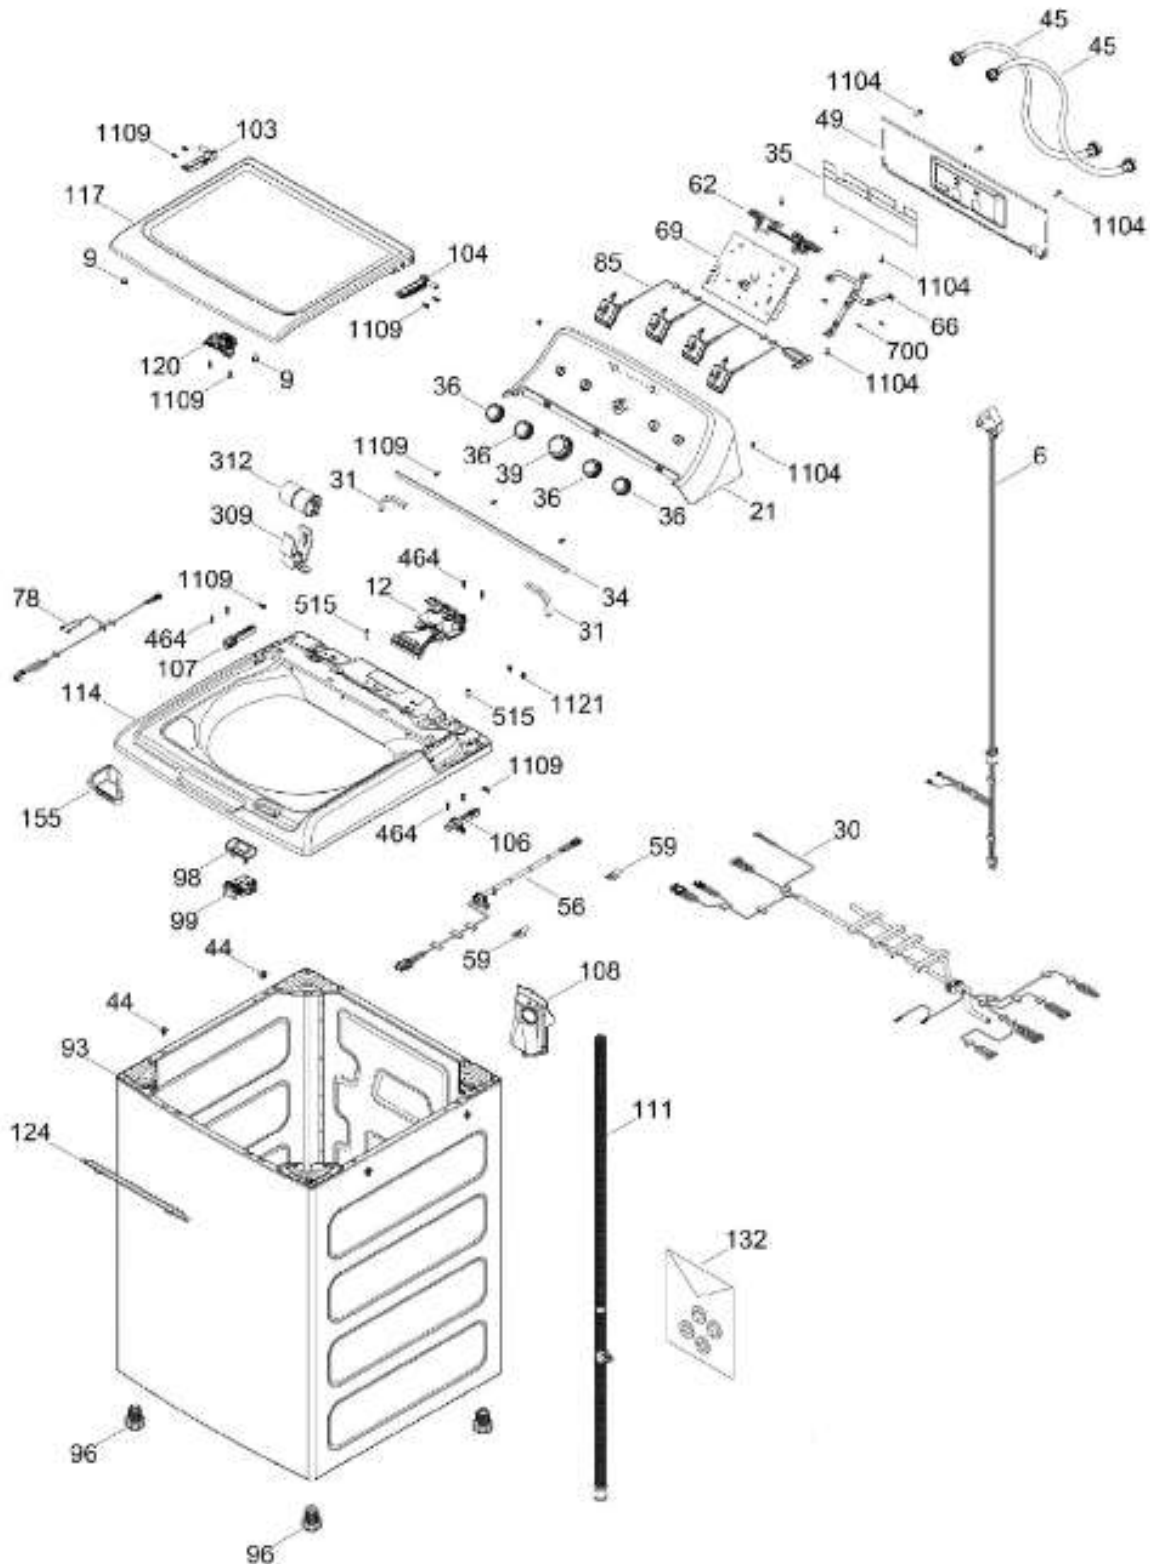

Distribuidor Autorizado

SurteRápido.com

Venta de Refacciones
Electrodomesticas

LAVADORA LGA7115CBCU00

COPETE / BACKSPASH
GABINETE Y CUBIERTA / CABINET & COVER

LGA7115CBCU00

Distribuidor Autorizado

SurteRápido.com

Venta de Refacciones
Electrodomesticas

LAVADORA LGA7115CBCU00

PARTES PARA TINA / TUB, BASKET & AGITATOR

LGA7115CBCU00

Distribuidor Autorizado

SurteRápido.com

Venta de Refacciones
Electrodomesticas

LAVADORA LGA71115CBCU00

SISTEMA MOTRIZ / PUMP & DRIVE COMPONENTS

LGA71115CBCU00

Distribuidor Autorizado

SurteRápido.com

Venta de Refacciones
Electrodomesticas

LAVADORA LGA71115CBCU00

Guía	Refacción	Descripción
6	WW01F01715	CABLE TOMACORRIENTE ENSAMBLE
9	WW01A00654	GOMA TAPA
12	WW01F01775	VALVULA AGUA DOBLE
12	WW01F01775	VALVULA AGUA DOBLE
21	WW01L01766	ENSAMBLE IML Y COPETE
25	WW01A00068	ABRAZADERA MANGUERA
30	WW01F01902	ARNES PRINCIPAL
30	WW01F02029	ARNES PRINCIPAL
31	WW01L01676	SELLADOR COPETE
34	WW01L01675	SELLADOR COPETE
35	WW01A00716	PAPEL ANTIFLAMA
36	WW01L01634	PERILLA ROTATORIA
39	WW01L01637	PERILLA CONTROL
44	WW01A00641	PIN ALINEAMIENTO
45	WW01F00599	MANGUERA
45	WW01F01986	MANGUERA
49	WW01L01624	PANEL POSTERIOR COPETE
56	WW01F01679	ARNES SEGURO TAPA
59	WW01A00651	CLIP CABLE
62	WW01L01703	BOTON INICIO / PAUSA
66	WW02F00735	SOPORTE TARJETA CONTROL
69	WW01F02000	KIT TARJETA Y SW
78	WW01F01677	ARNES VALVULAS
85	WW01F01794	SELECTOR ENSAMBLE
93	WW01L01529	GABINETE ENSAMBLE
96	WW01L01746	PATA NIVELADORA
96	WW01L01746	PATA NIVELADORA
96	WW01L01746	PATA NIVELADORA
98	WW01F01763	BISEL BLOCAPUERTAS
99	WW01L01544	BLOQUEA PUERTAS
103	WW01L01632	BISAGRA IZQUIERDA
104	WW01L01633	BISAGRA DERECHA
106	WW01L01630	BUJE
107	WW01L01631	BUJE
108	WW01L01506	CUBIERTA MANGUERA