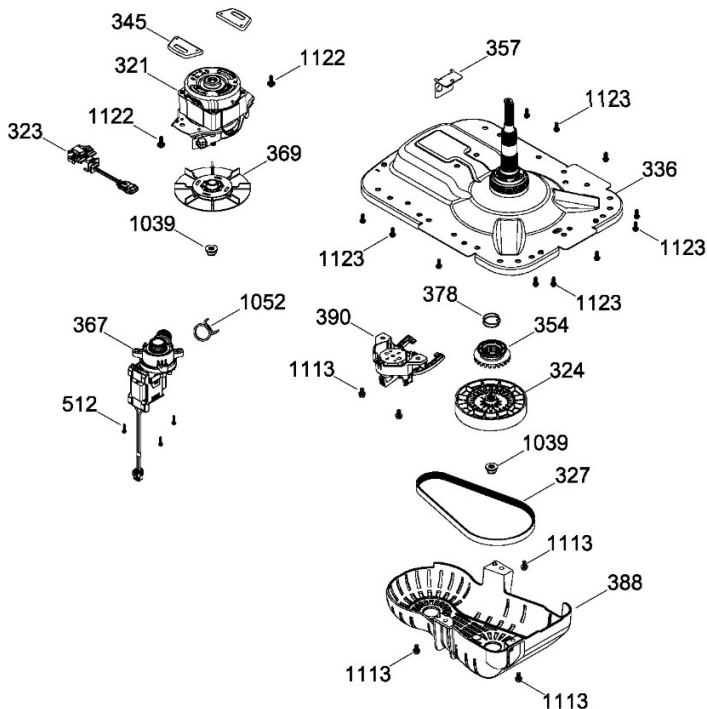

LGA71215CBAB00

SISTEMA MOTRIZ / PUMP & DRIVE COMPONENTS

LGA71215CBAB00

Guía	Componente	Descripción
6	233D2095G001	ENSAMBLE TOMACORRIENTE
9	277B2275P001	GOMA TAPA
12	290D1316G004	VALVULA AGUA DOBLE
12	290D1316G009	VALVULA AGUA DOBLE
21	233D2588G008	ENSAMBLE IML Y COPETE
30	233D2748G001	ARNES PRINCIPAL
30	233D2748G002	ARNES PRINCIPAL
31	233D2309P002	SELLADOR COPETE
34	233D2309P003	SELLADOR COPETE
35	233D2308P003	PAPEL ANTIFLAMA
36	253C1247G002	PERILLA ROTATORIA
39	253C1252G002	PERILLA CONTROL
44	253C1196P001	PIN ALINEAMINETO
45	233D1368G001	MANGUERA
45	233D2851G001	MANGUERA
49	234D2296P002	PANEL POSTERIOR COPETE
56	233D2056G001	ARNES SEGURO TAPA
59	253C1303P001	CLIP CABLE
62	253C1242P002	BOTON INICIO / PAUSA
66	253C1261P001	SOPORTE TARJETA CONTROL
69	EMX1740P011R001	CONTROL BOARD
78	233D2055G004	ARNES VALVULAS
85	290D2272G001	SELECTOR ENSAMBLE
93	233D2157G008	GABINETE ENSAMBLE
96	253C1245P002	PATA NIVELADORA
96	253C1245P003	PATA NIVELADORA
98	277B2259P001	BISEL BLOCAPUERTAS

Guía	Componente	Descripción
99	233D2274P002	SEGURO TAPA
103	253C1182P001	BISAGRA IZQUIERDA
104	253C1236P001	BISAGRA DERECHA
106	253C1180P003	BUJE
107	253C1180P004	BUJE
108	233D1956P001	CUBIERTA MANGUERA
108	233D1956P002	CUBIERTA MANGUERA
111	253C1194G001	MANGUERA DRENADO ENSAMBLE
114	233D1995P004	CUBIERTA SUPERIOR
117	233D2071P002	TAPA METALICA
120	277B2263G001	ENSAMBLE ACTUADOR
124	253C1301P001	SOPORTE CUBIERTA
132	233D1397G002	BOLSA ACCESORIOS
155	253C1177P002	DESPACHADOR DE CLORO
173	233D2316G001	TINA ENSAMBLE
179	233D2041P001	AGITADOR
182	233D2131P002	TAPA DESPACHADOR SUAVIZANTE
185	233D2080G001	ENSAMBLE SUSPENSION
188	233D2080G002	ENSAMBLE SUSPENSION
197	233D2079P001	ROTULA SUPERIOR
203	277B2274P001	ARANDELA FONDO CANASTA
204	253C1225P001	ARANDELA CONICA
209	233D2181P001	CANASTA ENSAMBLE
218	253C1224P001	TUERCA CANASTA
221	233D1950P001	CUBIERTA TINA
227	233D2130P001	COPA DESPACHADOR SUAVIZANTE
309	290D1195P001	SOPORTE CAPACITOR