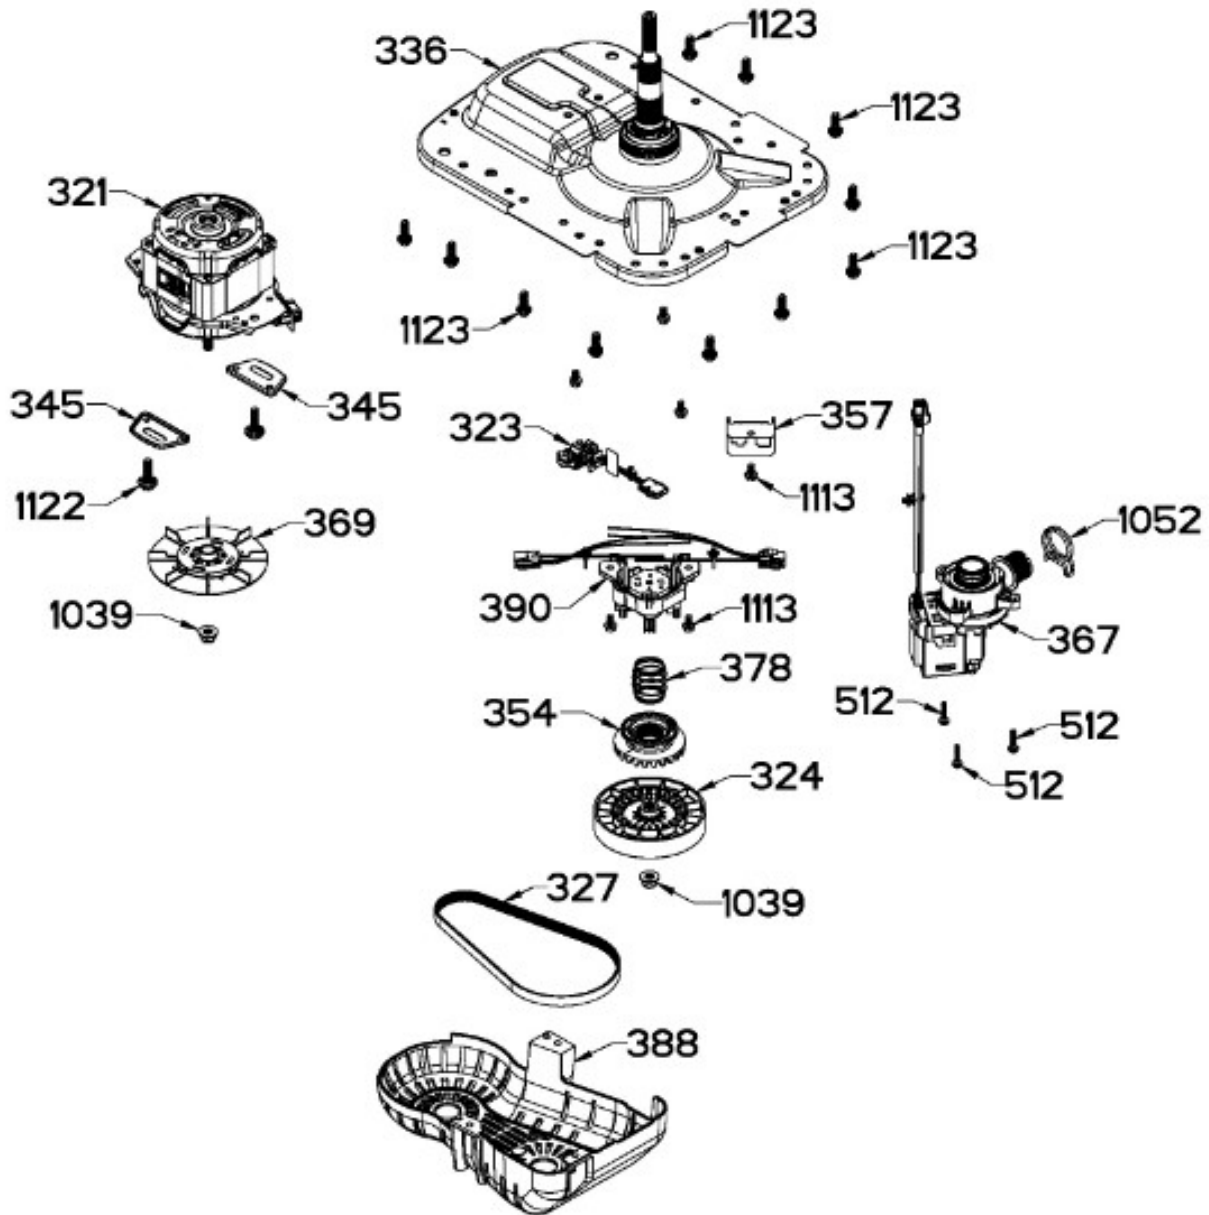

Distribuidor Autorizado

SurteRápido.com

Venta de Refacciones
Electrodomesticas

LAVADORA LGA71215CBAB01

Distribuidor Autorizado

SurteRápido.com

Venta de Refacciones
Electrodomesticas

LAVADORA LGA71215CBAB01

Guía	Refacción	Descripción
6	WW01F01689	ENSAMBLE TOMACORRIENTE
9	WW01A00654	GOMA TAPA
12	WW01F01773	VALVULA DE AGUA
21	WW01F01900	ENSAMBLE IML Y COPETE
25	WW01A00068	ABRAZADERA MANGUERA
30	WW01F02029	ARNES PRINCIPAL
31	WW01L01676	SELLADOR COPETE
34	WW01L01675	SELLADOR COPETE
35	WW01A00716	PAPEL ANTIFLAMA
36	WW01L01635	PERILLA ROTATORIA
39	WW01L01638	PERILLA CONTROL
44	WW01A00641	PIN ALINEAMIENTO
45	WW01F01987	MANGUERA LLENADO PARA GUA FRÍA ENSAMBLE
49	WW01L01624	PANEL POSTERIOR COPETE
56	WW01F01679	ARNES SEGURO TAPA
59	WW01A00651	CLIP CABLE
62	WW01L01703	BOTON INICIO / PAUSA
66	WW02F00735	SOPORTE TARJETA CONTROL
69	WW01F01905	CONTROL BOARD
78	WW01F01677	ARNES VALVULAS
85	WW01F01794	SELECTOR ENSAMBLE
93	WW01L01529	GABINETE ENSAMBLE
96	WW01L01746	PATA NIVELADORA
96	WW01L01746	PATA NIVELADORA
98	WW01F01763	BISEL BLOCAPUERTAS
98	WW01F01763	BISEL BLOCAPUERTAS
99	WW01L01660	SEGURO TAPA
103	WW01L01632	BISAGRA IZQUIERDA
104	WW01L01633	BISAGRA DERECHA
106	WW01L01630	BUJE
107	WW01L01631	BUJE
108	WW01L01845	CUBRE MANGUERA
111	WW01F02057	ENS MANGUERA DRENADO
114	WW01L01508	CUBIERTA SUPERIOR
117	WW01L01525	TAPA METALICA