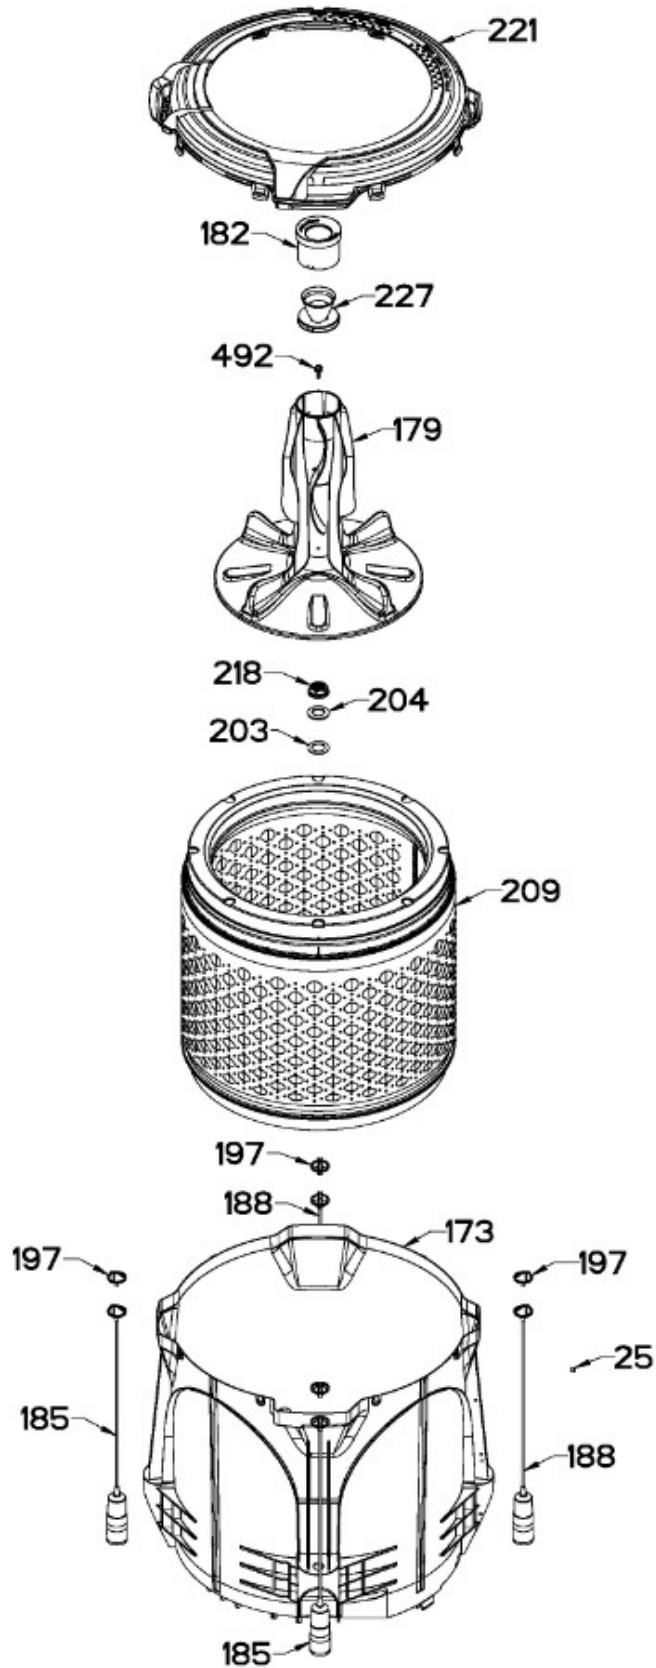

Distribuidor Autorizado

SurteRápido.com

Venta de Refacciones
Electrodomesticas

LAVADORA LGA71215CBAB01