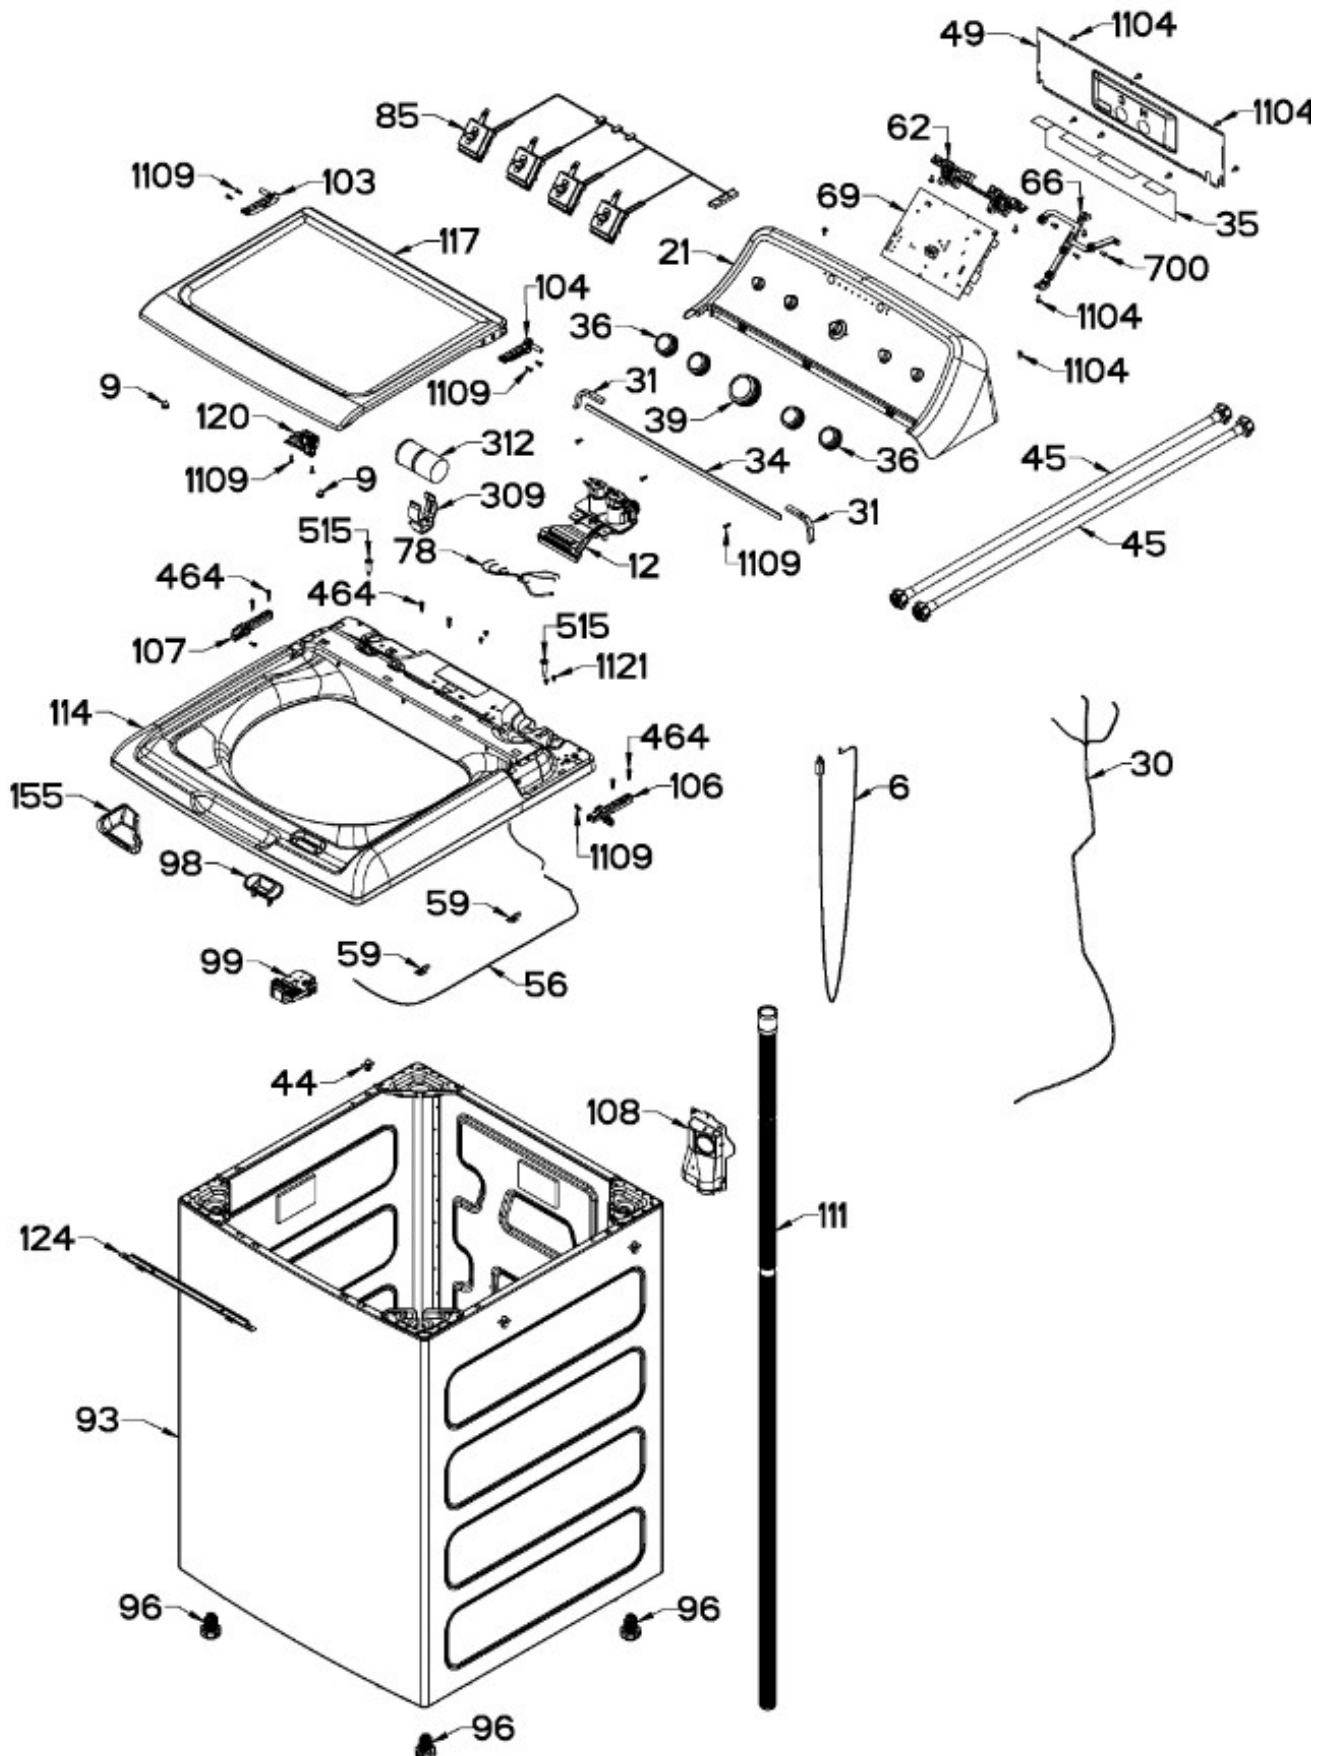

Distribuidor Autorizado

SurteRápido.com

Venta de Refacciones
Electrodomesticas

LAVADORA LGA71215CBAB01