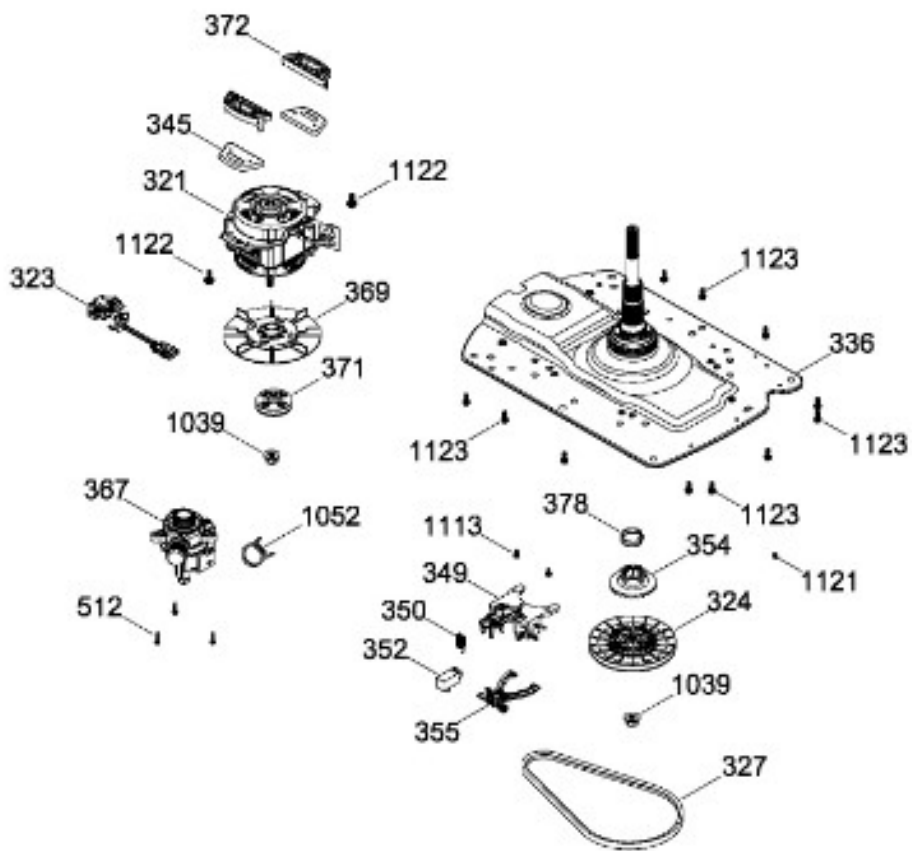

Venta de Refacciones
Electrodomesticas

LAVADORA LGA77113CBCS00

PARTES PARA TINA / TUB, BASKET & AGITATOR

LGA77113CBCS00

Distribuidor Autorizado

SurteRápido.com

Venta de Refacciones
Electrodomesticas

LAVADORA LGA77113CBCS00

SISTEMA MOTRIZ / PUMP & DRIVE COMPONENTS

LGA77113CBCS00

Distribuidor Autorizado

SurteRápido.com

Venta de Refacciones
Electrodomesticas

LAVADORA LGA77113CBCS00

Guía	Refacción	Descripción
6	WW01F01716	CABLE TOMACORRIENTE ENSAMBLE
9	WW01A00654	GOMA TAPA
12	WW01F01775	VALVULA AGUA DOBLE
12	WW01F01775	VALVULA AGUA DOBLE
21	WW01L01768	ENSAMBLE IML Y COPETE
30	WW01F01921	ARNES PRINCIPAL
31	WW01L01676	SELLADOR COPETE
34	WW01L01675	SELLADOR COPETE
35	WW01A00716	PAPEL ANTIFLAMA
36	WW01L01634	PERILLA ROTATORIA
38	WW01F01919	PAPEL ANTIFLAMA
39	WW01L01637	PERILLA CONTROL
44	WW01A00641	PIN ALINEAMIENTO
45	WW01F00599	MANGUERA
45	WW01F01986	MANGUERA
49	WW01L01624	PANEL POSTERIOR COPETE
56	WW01F01679	ARNES SEGURO TAPA
59	WW01A00651	CLIP CABLE
62	WW01L01703	BOTON INICIO / PAUSA
66	WW02F00735	SOPORTE TARJETA CONTROL
69	WW01F01928	TARJETA CONTROL
78	WW01F01677	ARNES VALVULAS
85	WW01F01692	ENSAMBLE SELECTOR
93	WW01L01529	GABINETE ENSAMBLE
96	WW01L01746	PATA NIVELADORA
96	WW01L01746	PATA NIVELADORA
96	WW01L01746	PATA NIVELADORA
98	WW01F01763	BISEL BLOCAPUERTAS
99	WW01L01544	BLOQUEA PUERTAS
103	WW01L01632	BISAGRA IZQUIERDA
104	WW01L01633	BISAGRA DERECHA
106	WW01L01630	BUJE
107	WW01L01631	BUJE
108	WW01L01506	CUBIERTA MANGUERA
108	WW01L01506	CUBIERTA MANGUERA