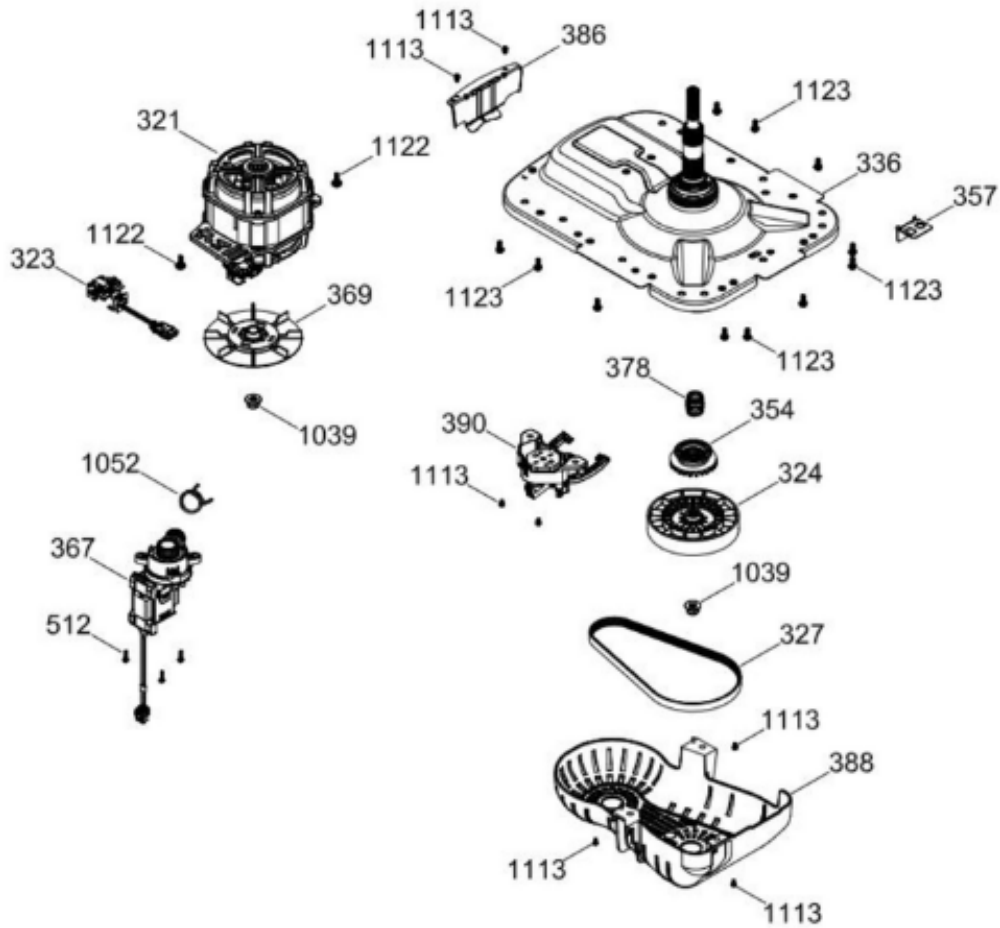

Venta de Refacciones
Electrodomesticas

LAVADORA LGA77115CBAB01

PARTES PARA TINA / TUB, BASKET & AGITATOR

LGA77115CBAB01

Distribuidor Autorizado

SurteRápido.com

Venta de Refacciones
Electrodomesticas

LAVADORA LGA77115CBAB01

SISTEMA MOTRIZ / PUMP & DRIVE COMPONENTS

LGA77115CBAB01

Distribuidor Autorizado

SurteRápido.com

Venta de Refacciones
Electrodomesticas

LAVADORA LGA77115CBAB01

SUBLAVADORA KRAKEN / SUBWASHER KRAKEN

LGA77115CBAB01

Distribuidor Autorizado

SurteRápido.com

Venta de Refacciones
Electrodomesticas

LAVADORA LGA77115CBAB01

Guía	Refacción	Descripción
6	WW01F01690	ENSAMBLE TOMACORRIENTE
9	WW01A00654	GOMA TAPA
12	WW01F01774	VALVULA AGUA DOBLE
12	WW01F01774	VALVULA AGUA DOBLE
16	WW01F01793	THERMISTOR ENSAMBLE
21	WW01L01698	ETIQUETA Y COPETE ENS
30	WW01F01675	ARNES PRINCIPAL
30	WW01F02023	ARNES PRINCIPAL
31	WW01L01676	SELLADOR COPETE
34	WW01L01675	SELLADOR COPETE
35	WW01L01668	PAPEL TERMOVOLT
36	WW01L01635	PERILLA ROTATORIA
39	WW01L01638	PERILLA CONTROL
44	WW01A00641	PIN ALINEAMIENTO
49	WW01L01626	PANEL POSTERIOR COPETE
56	WW01F01679	ARNES SEGURO TAPA
59	WW01A00651	CLIP CABLE
62	WW01L01703	BOTON INICIO / PAUSA
66	WW02F00735	SOPORTE TARJETA CONTROL
69	WW01F01729	CONTROL TRIAC
78	WW01F01677	ARNES VALVULAS
78	WW01F01677	ARNES VALVULAS
85	WW01F01794	SELECTOR ENSAMBLE
93	WW01L01529	GABINETE ENSAMBLE
96	WW01F01749	PATA NIVELADORA
96	WW01L01746	PATA NIVELADORA
96	WW01L01746	PATA NIVELADORA
96	WW01L01746	PATA NIVELADORA
98	WW01F01763	BISEL BLOCAPUERTAS
99	WW01L01660	SEGURO TAPA
103	WW01L01640	AMORTIGUADOR Y SOPORTE IZQUIERDO
104	WW01L01642	AMORTIGUADOR Y SOPORTE DERECHO
106	WW01L01628	BUJE DERECHO
107	WW01L01629	BUJE IZQUIERDO
108	WW01L01506	CUBIERTA MANGUERA