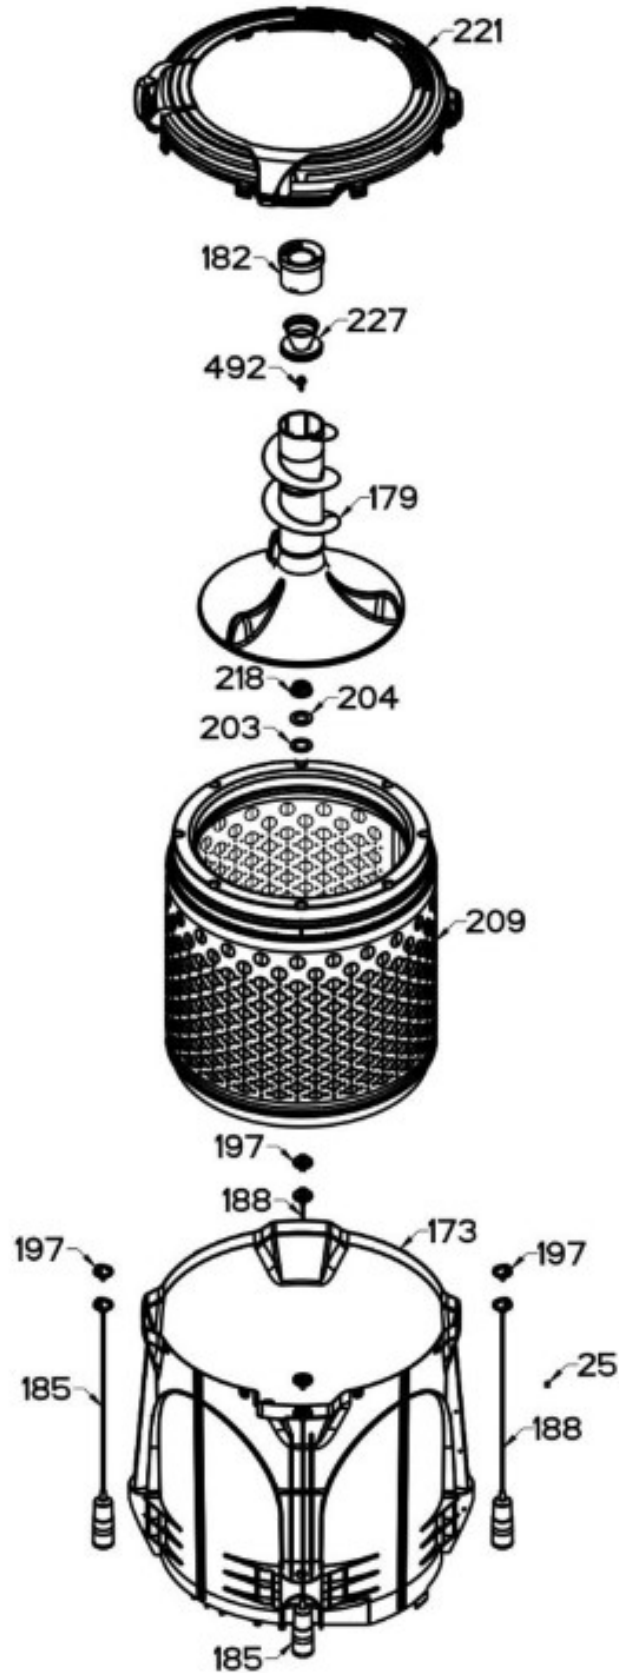

Distribuidor Autorizado

SurteRápido.com

Venta de Refacciones
Electrodomesticas

LAVADORA LGA77115CBAB02