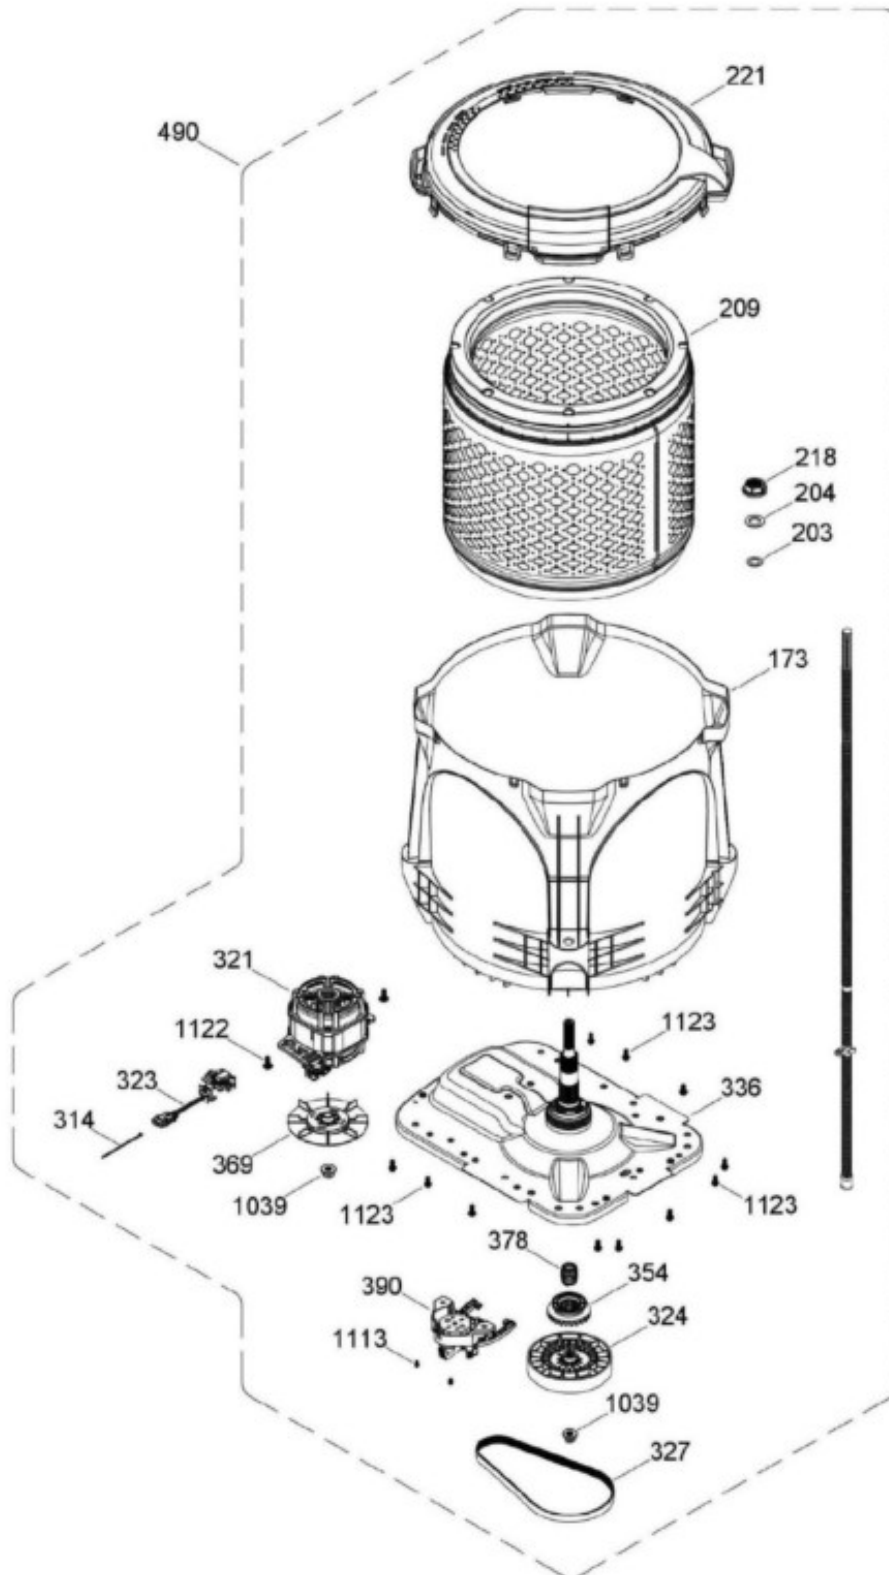

SUBLAVADORA KRAKEN / SUBWASHER KRAKEN

LGA77115CBAB02

Note: This drawing is representative only and may not be an accurate representation of the product. Contact your Parts Dealer should any questions arise.
Remarque: Ce dessin est uniquement représentatif et peut ne pas être une représentation précise du produit. Contactez votre revendeur de pièces si vous avez des questions.

Distribuidor Autorizado

SurteRápido.com

Venta de Refacciones
Electrodomesticas

LAVADORA LGA77115CBAB02

Guía	Refacción	Descripción
6	WW01F01690	ENSAMBLE TOMACORRIENTE
9	WW01A00654	GOMA TAPA
12	WW01F01774	VALVULA DE AGUA
16	WW01F01793	THERMISTOR ENSAMBLE
21	WW01L01698	ETIQUETA Y COPETE ENS
25	WW01A00068	ABRAZADERA MANGUERA
30	WW01F02023	ARNES PRINCIPAL
31	WW01L01676	SELLADOR COPETE
34	WW01L01675	SELLADOR COPETE
35	WW01L01668	PAPEL TERMOVOLT
36	WW01L01635	PERILLA ROTATORIA
39	WW01L01638	PERILLA CONTROL
44	WW01A00641	PIN ALINEAMIENTO
49	WW01L01626	PANEL POSTERIOR COPETE
56	WW01F01679	ARNES SEGURO TAPA
59	WW01A00651	CLIP CABLE
62	WW01L01703	BOTON INICIO / PAUSA
66	WW02F00735	SOPORTE TARJETA CONTROL
69	WW01F01729	CONTROL TRIAC
78	WW01F01677	ARNES VALVULAS
85	WW01F01794	SELECTOR ENSAMBLE
93	WW01L01529	GABINETE ENSAMBLE
96	WW01L01746	PATA NIVELADORA
96	WW01L01746	PATA NIVELADORA
98	WW01F01763	BISEL BLOCAPUERTAS
99	WW01L01660	SEGURO TAPA
103	WW01L01640	AMORTIGUADOR Y SOPORTE IZQUIERDO
104	WW01L01642	AMORTIGUADOR Y SOPORTE DERECHO
106	WW01L01628	BUJE DERECHO
107	WW01L01629	BUJE IZQUIERDO
108	WW01L01845	CUBRE MANGUERA
111	WW01F02060	ENS MANGUERA DRENADO
114	WW01L01508	CUBIERTA SUPERIOR
117	WW01L01525	TAPA METALICA
120	WW01L01652	ENSAMBLE ACTUADOR