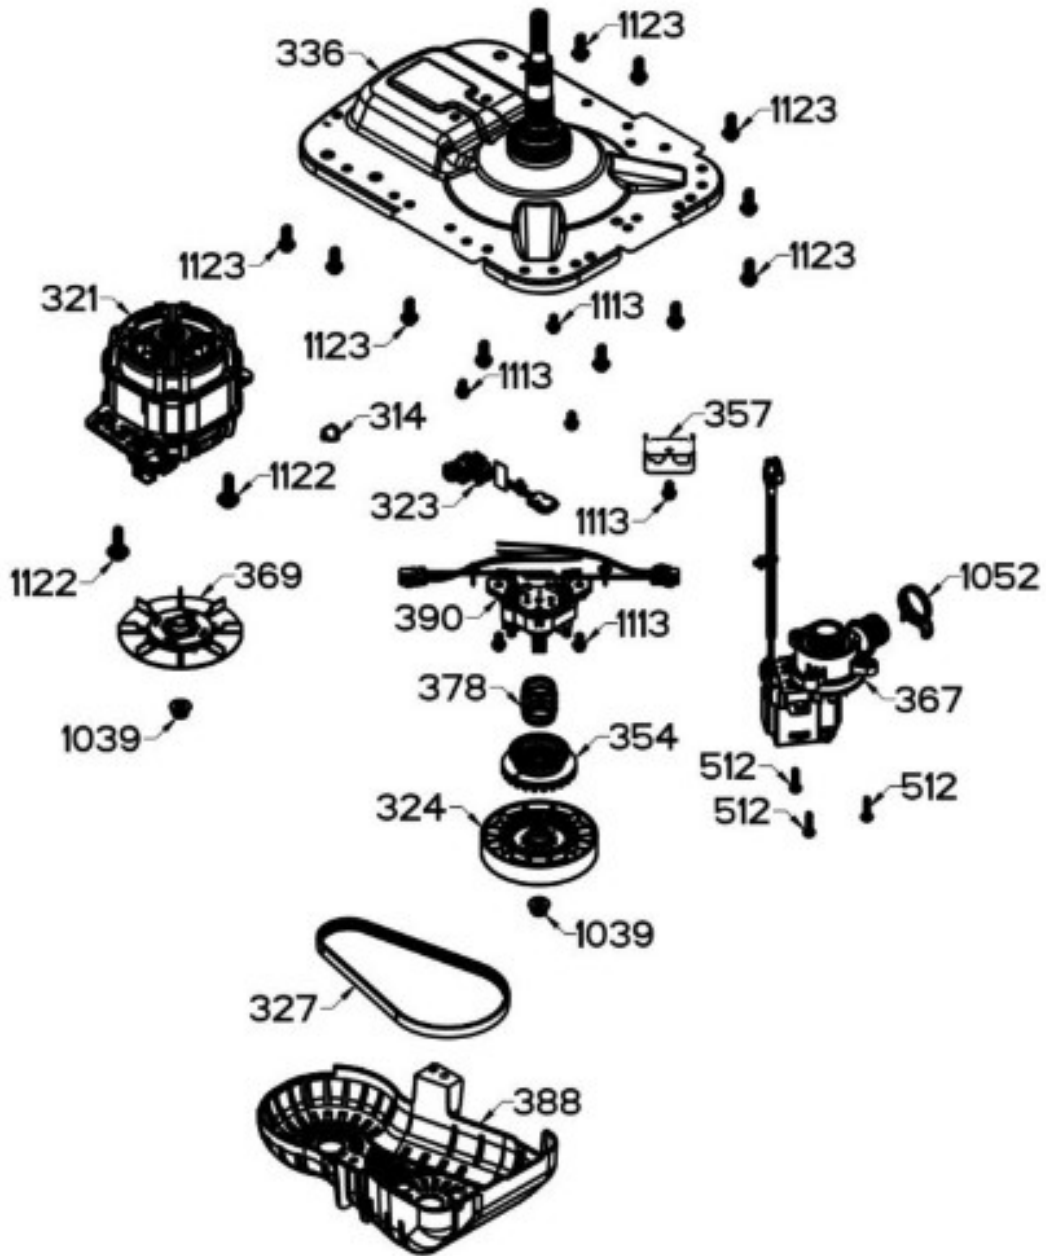

Distribuidor Autorizado

SurteRápido.com

Venta de Refacciones
Electrodomesticas

LAVADORA LGA77115CBAB02