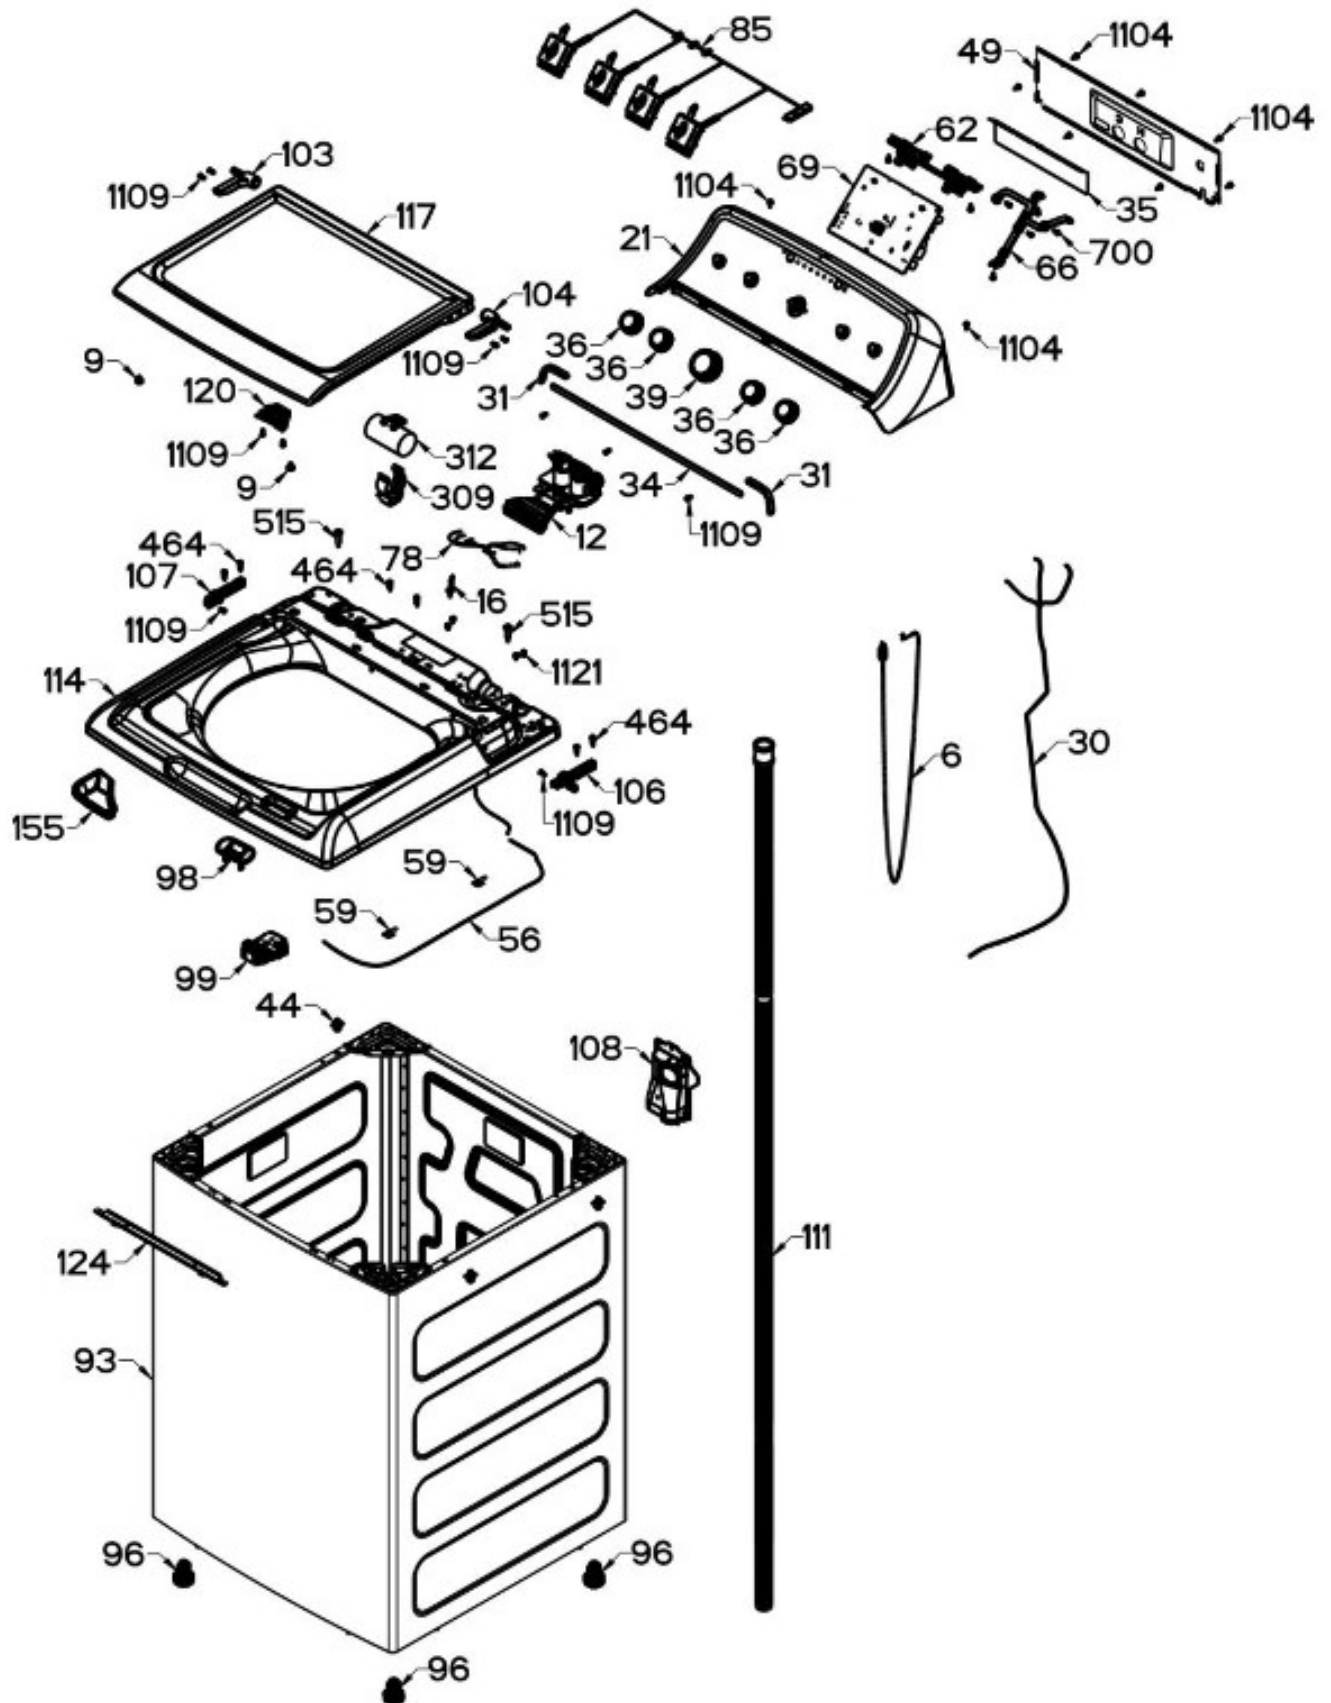

Distribuidor Autorizado

SurteRápido.com

Venta de Refacciones Electrodomesticas

LAVADORA LGA77115CBAB02

Distribuidor Autorizado

SurteRápido.com

Venta de Refacciones
Electrodomesticas

LAVADORA LGA77115CBAB02

SUBLAVADORA KRAKEN / SUBWASHER KRAKEN

LGA77115CBAB02

Note: This drawing is representative only and may not be an accurate representation of the product. Contact your Parts Dealer should any questions arise.
Remarque: Ce dessin est uniquement représentatif et peut ne pas être une représentation précise du produit. Contactez votre revendeur de pièces si vous avez des questions.

Distribuidor Autorizado

SurteRápido.com

Venta de Refacciones
Electrodomesticas

LAVADORA LGA77115CBAB02

Guía	Refacción	Descripción
6	WW01F01690	ENSAMBLE TOMACORRIENTE
9	WW01A00654	GOMA TAPA
12	WW01F01774	VALVULA DE AGUA
16	WW01F01793	THERMISTOR ENSAMBLE
21	WW01L01698	ETIQUETA Y COPETE ENS
25	WW01A00068	ABRAZADERA MANGUERA
30	WW01F02023	ARNES PRINCIPAL
31	WW01L01676	SELLADOR COPETE
34	WW01L01675	SELLADOR COPETE
35	WW01L01668	PAPEL TERMOVOLT
36	WW01L01635	PERILLA ROTATORIA
39	WW01L01638	PERILLA CONTROL
44	WW01A00641	PIN ALINEAMIENTO
49	WW01L01626	PANEL POSTERIOR COPETE
56	WW01F01679	ARNES SEGURO TAPA
59	WW01A00651	CLIP CABLE
62	WW01L01703	BOTON INICIO / PAUSA
66	WW02F00735	SOPORTE TARJETA CONTROL
69	WW01F01729	CONTROL TRIAC
78	WW01F01677	ARNES VALVULAS
85	WW01F01794	SELECTOR ENSAMBLE
93	WW01L01529	GABINETE ENSAMBLE
96	WW01L01746	PATA NIVELADORA
96	WW01L01746	PATA NIVELADORA
98	WW01F01763	BISEL BLOCAPUERTAS
99	WW01L01660	SEGURO TAPA
103	WW01L01640	AMORTIGUADOR Y SOPORTE IZQUIERDO
104	WW01L01642	AMORTIGUADOR Y SOPORTE DERECHO
106	WW01L01628	BUJE DERECHO
107	WW01L01629	BUJE IZQUIERDO
108	WW01L01845	CUBRE MANGUERA
111	WW01F02060	ENS MANGUERA DRENADO
114	WW01L01508	CUBIERTA SUPERIOR
117	WW01L01525	TAPA METALICA
120	WW01L01652	ENSAMBLE ACTUADOR